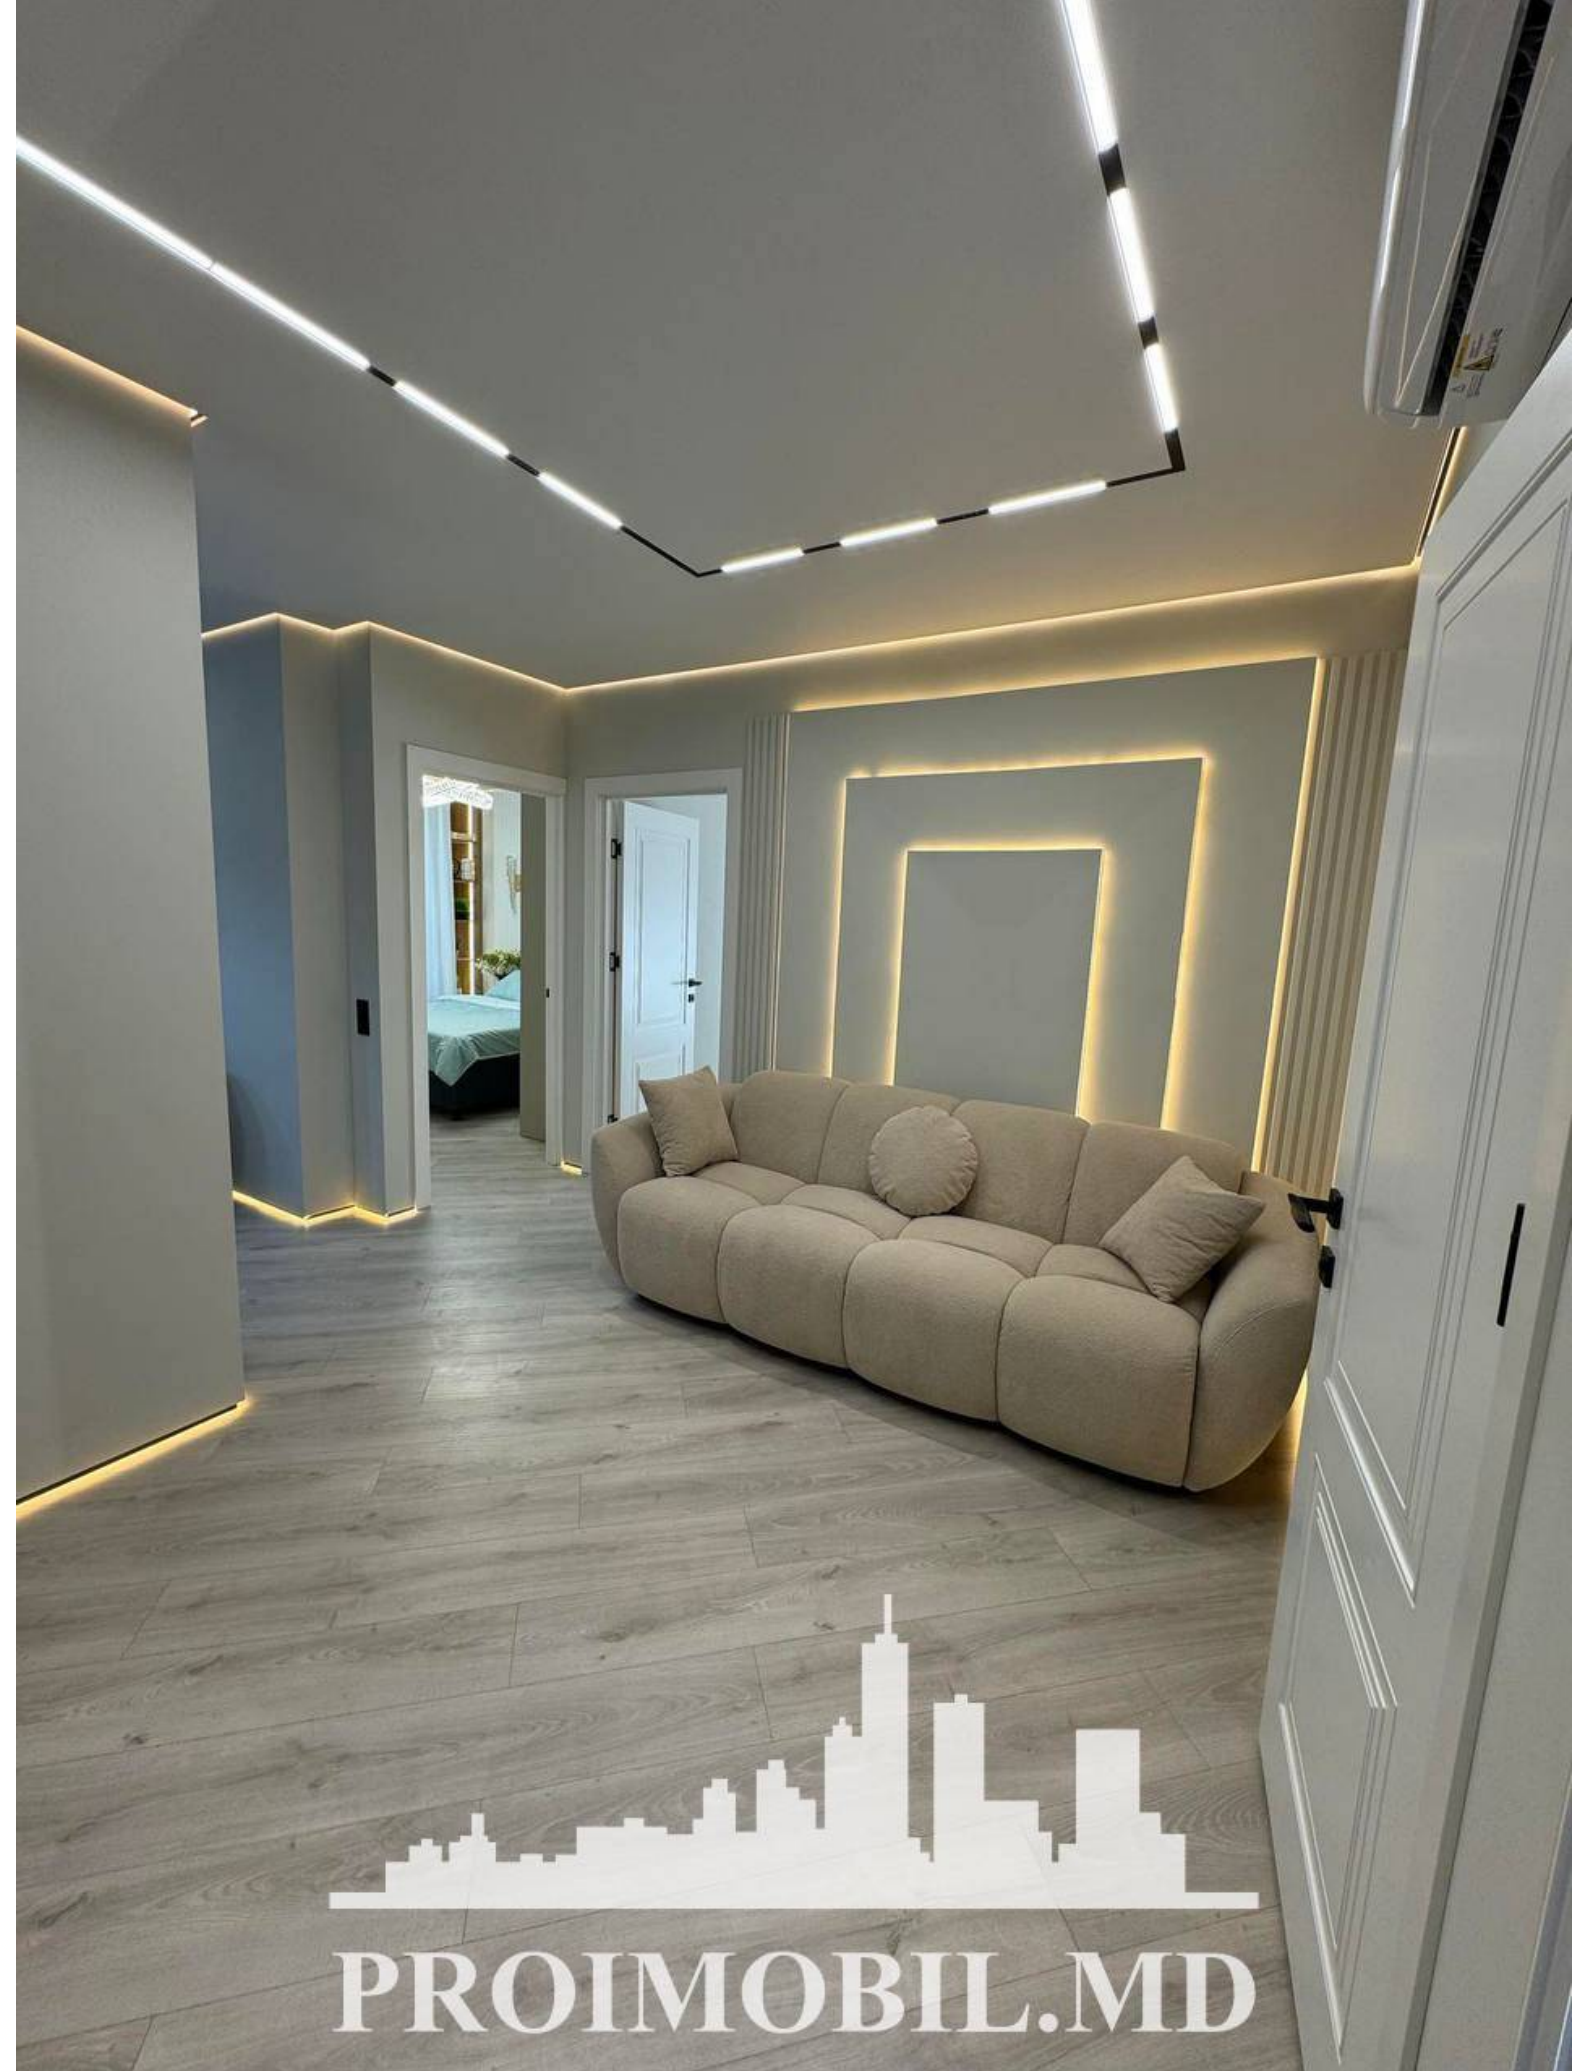

PROIMOBIL.MD