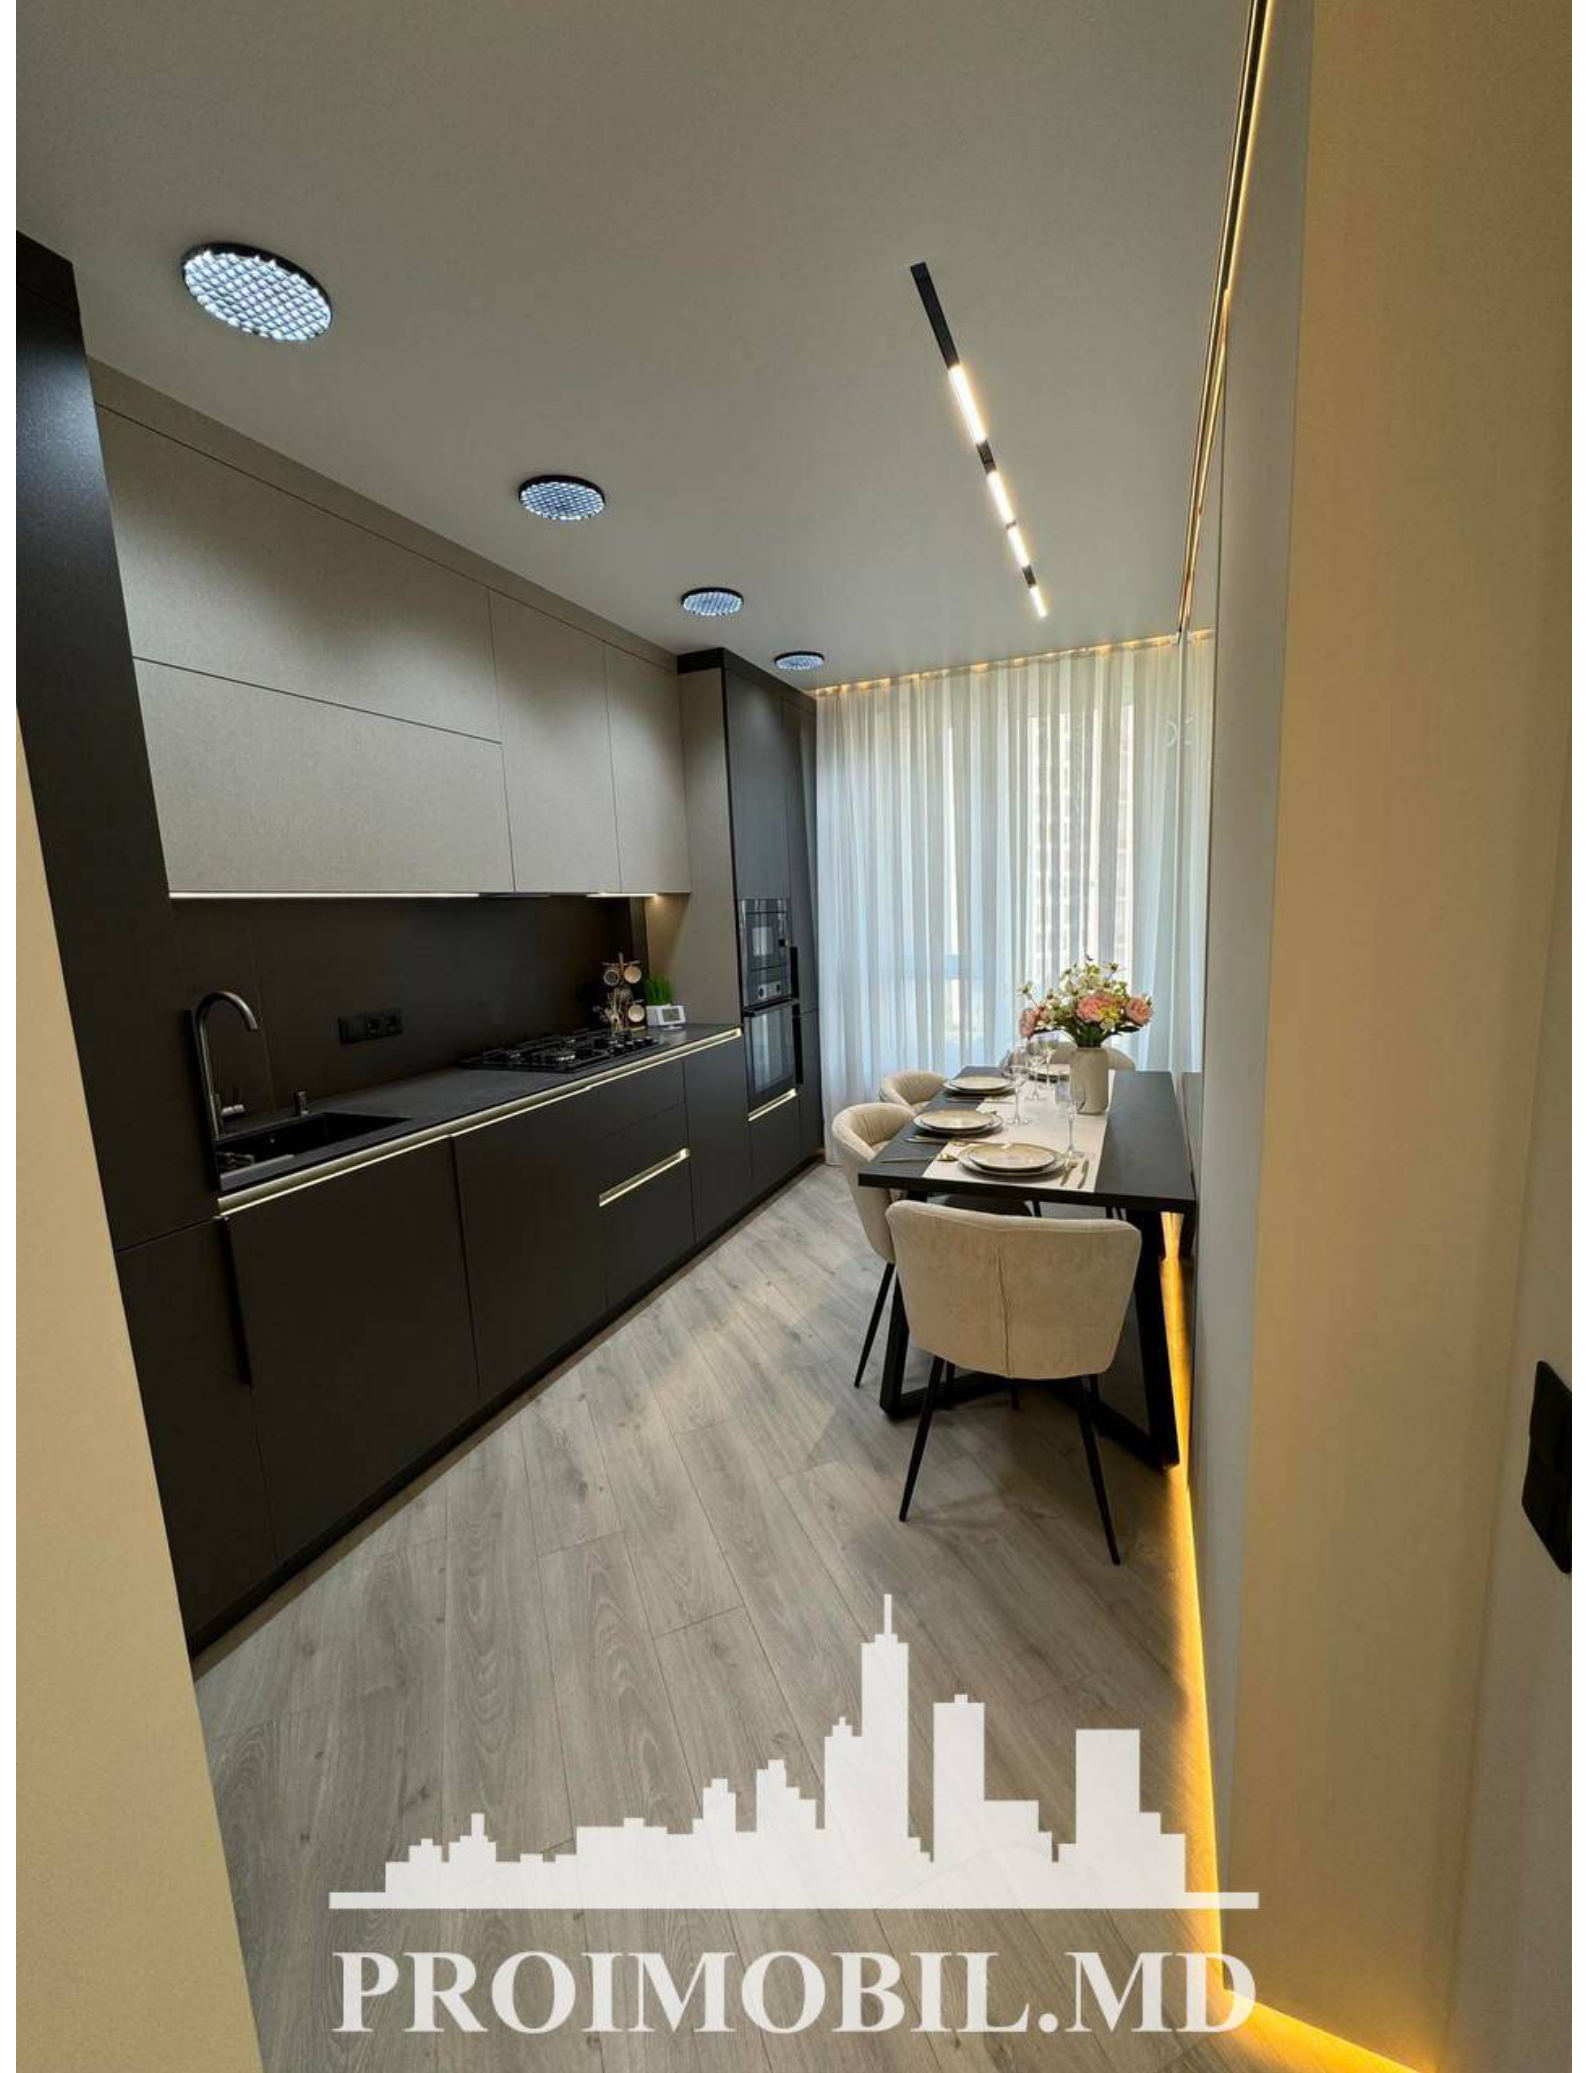

PROIMOBIL.MD