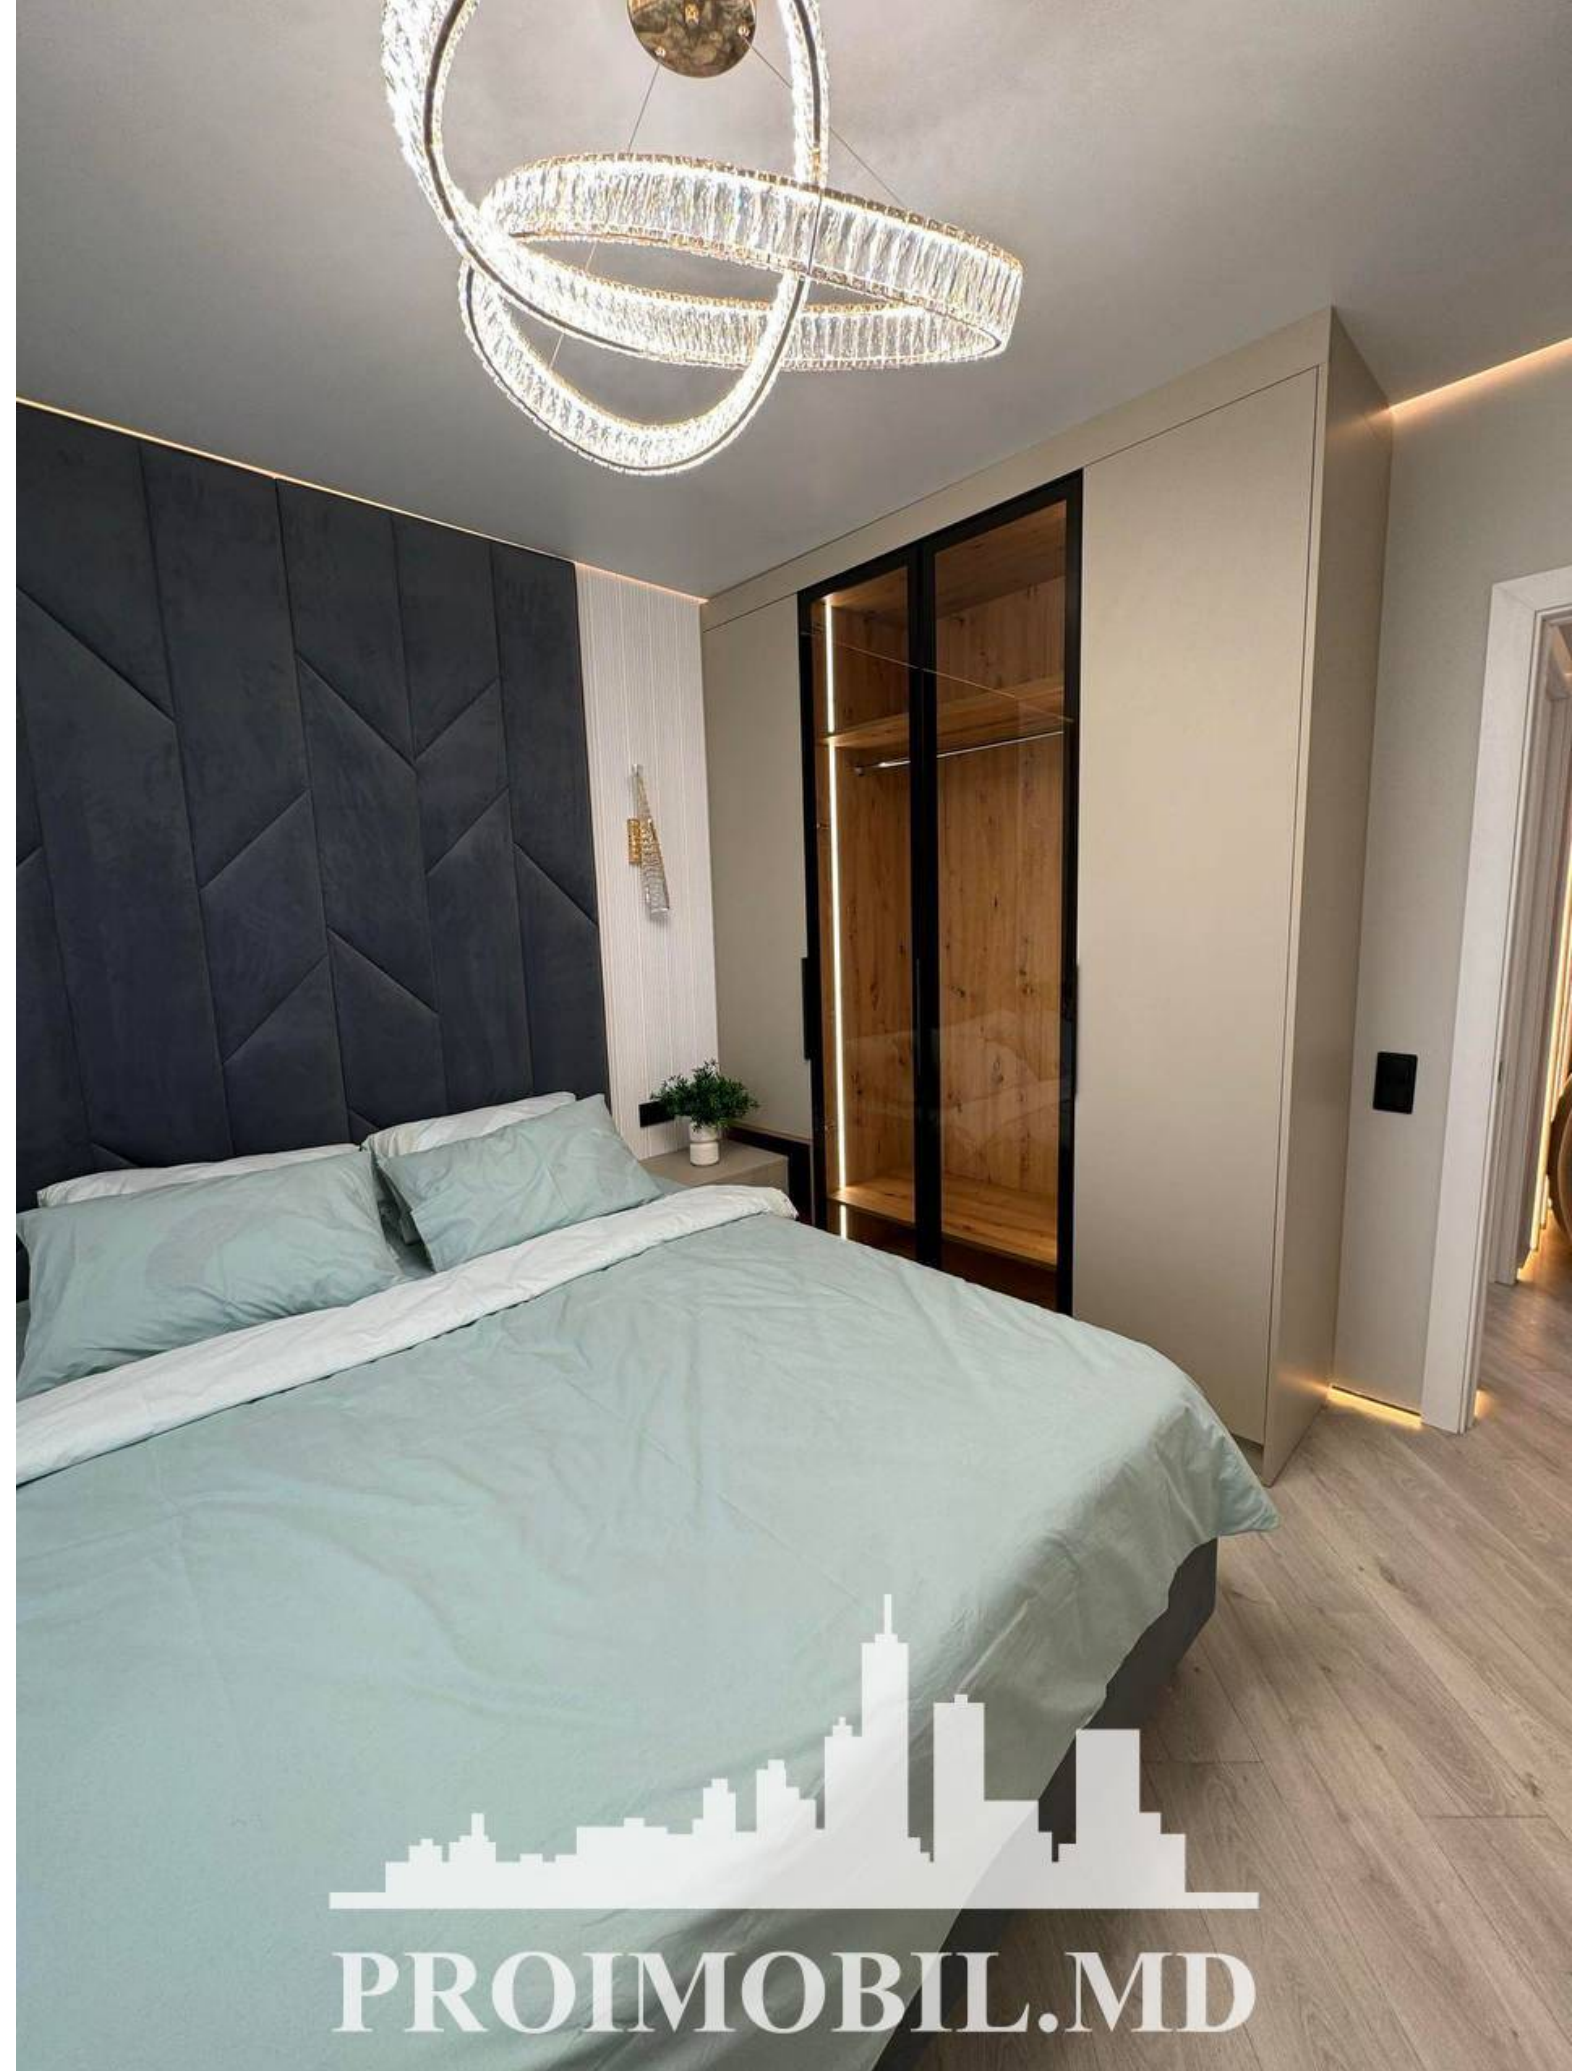

PROIMOBIL.MD