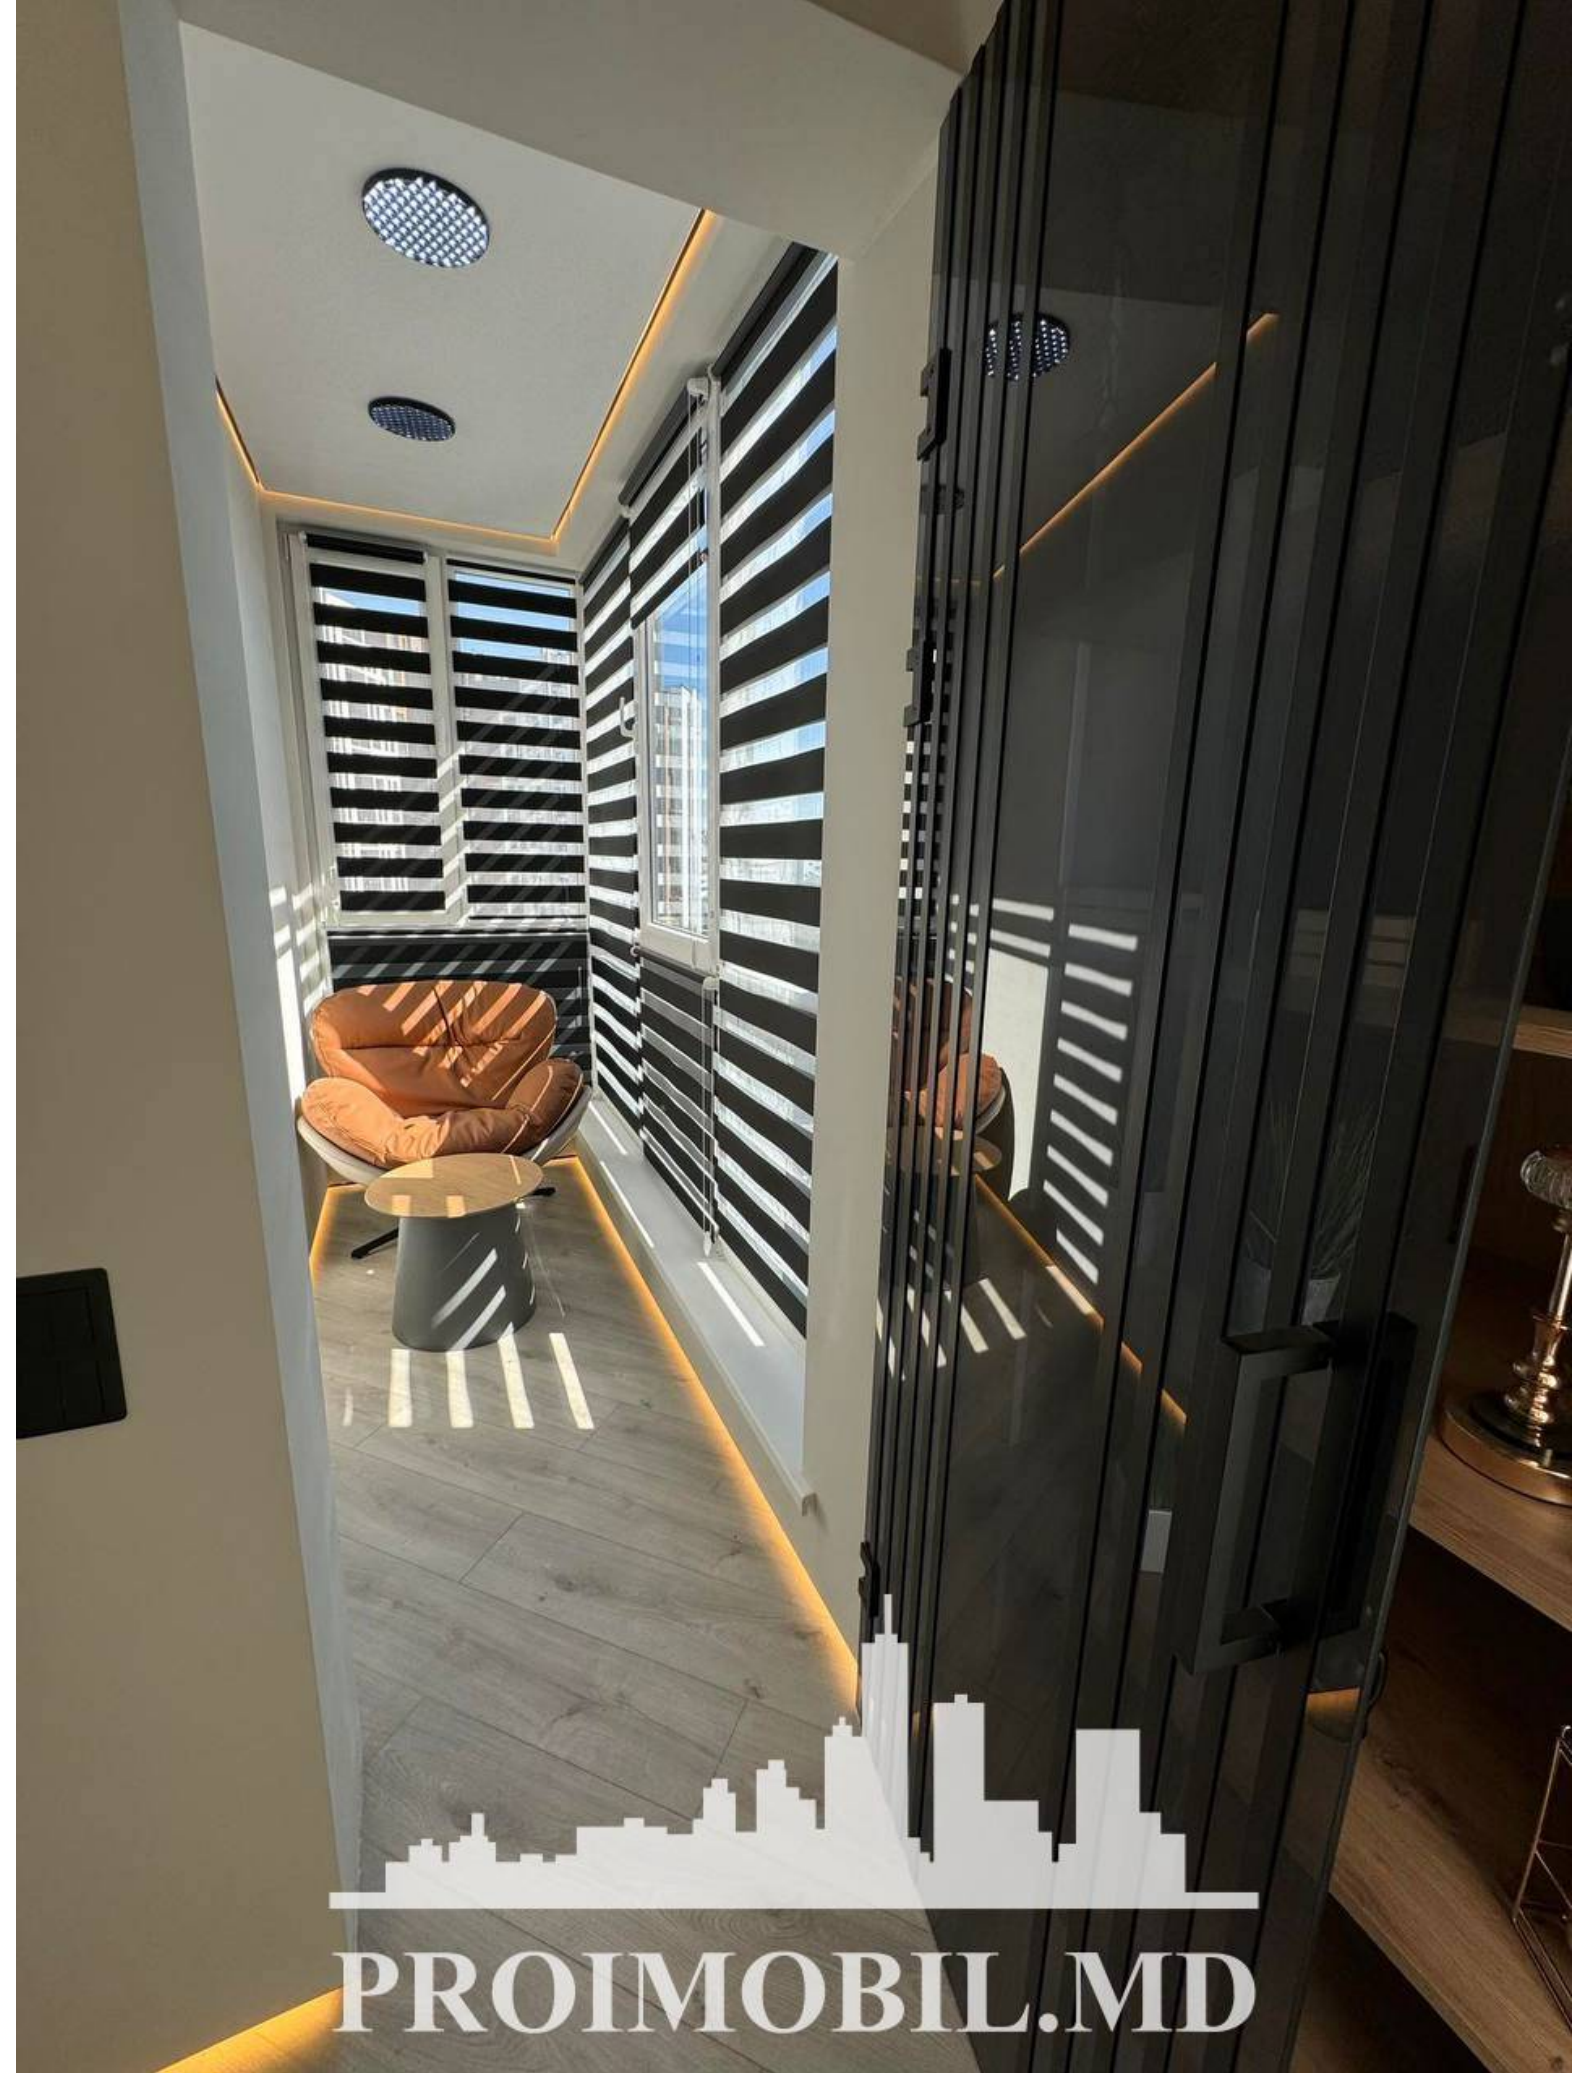

PROIMOBIL.MD