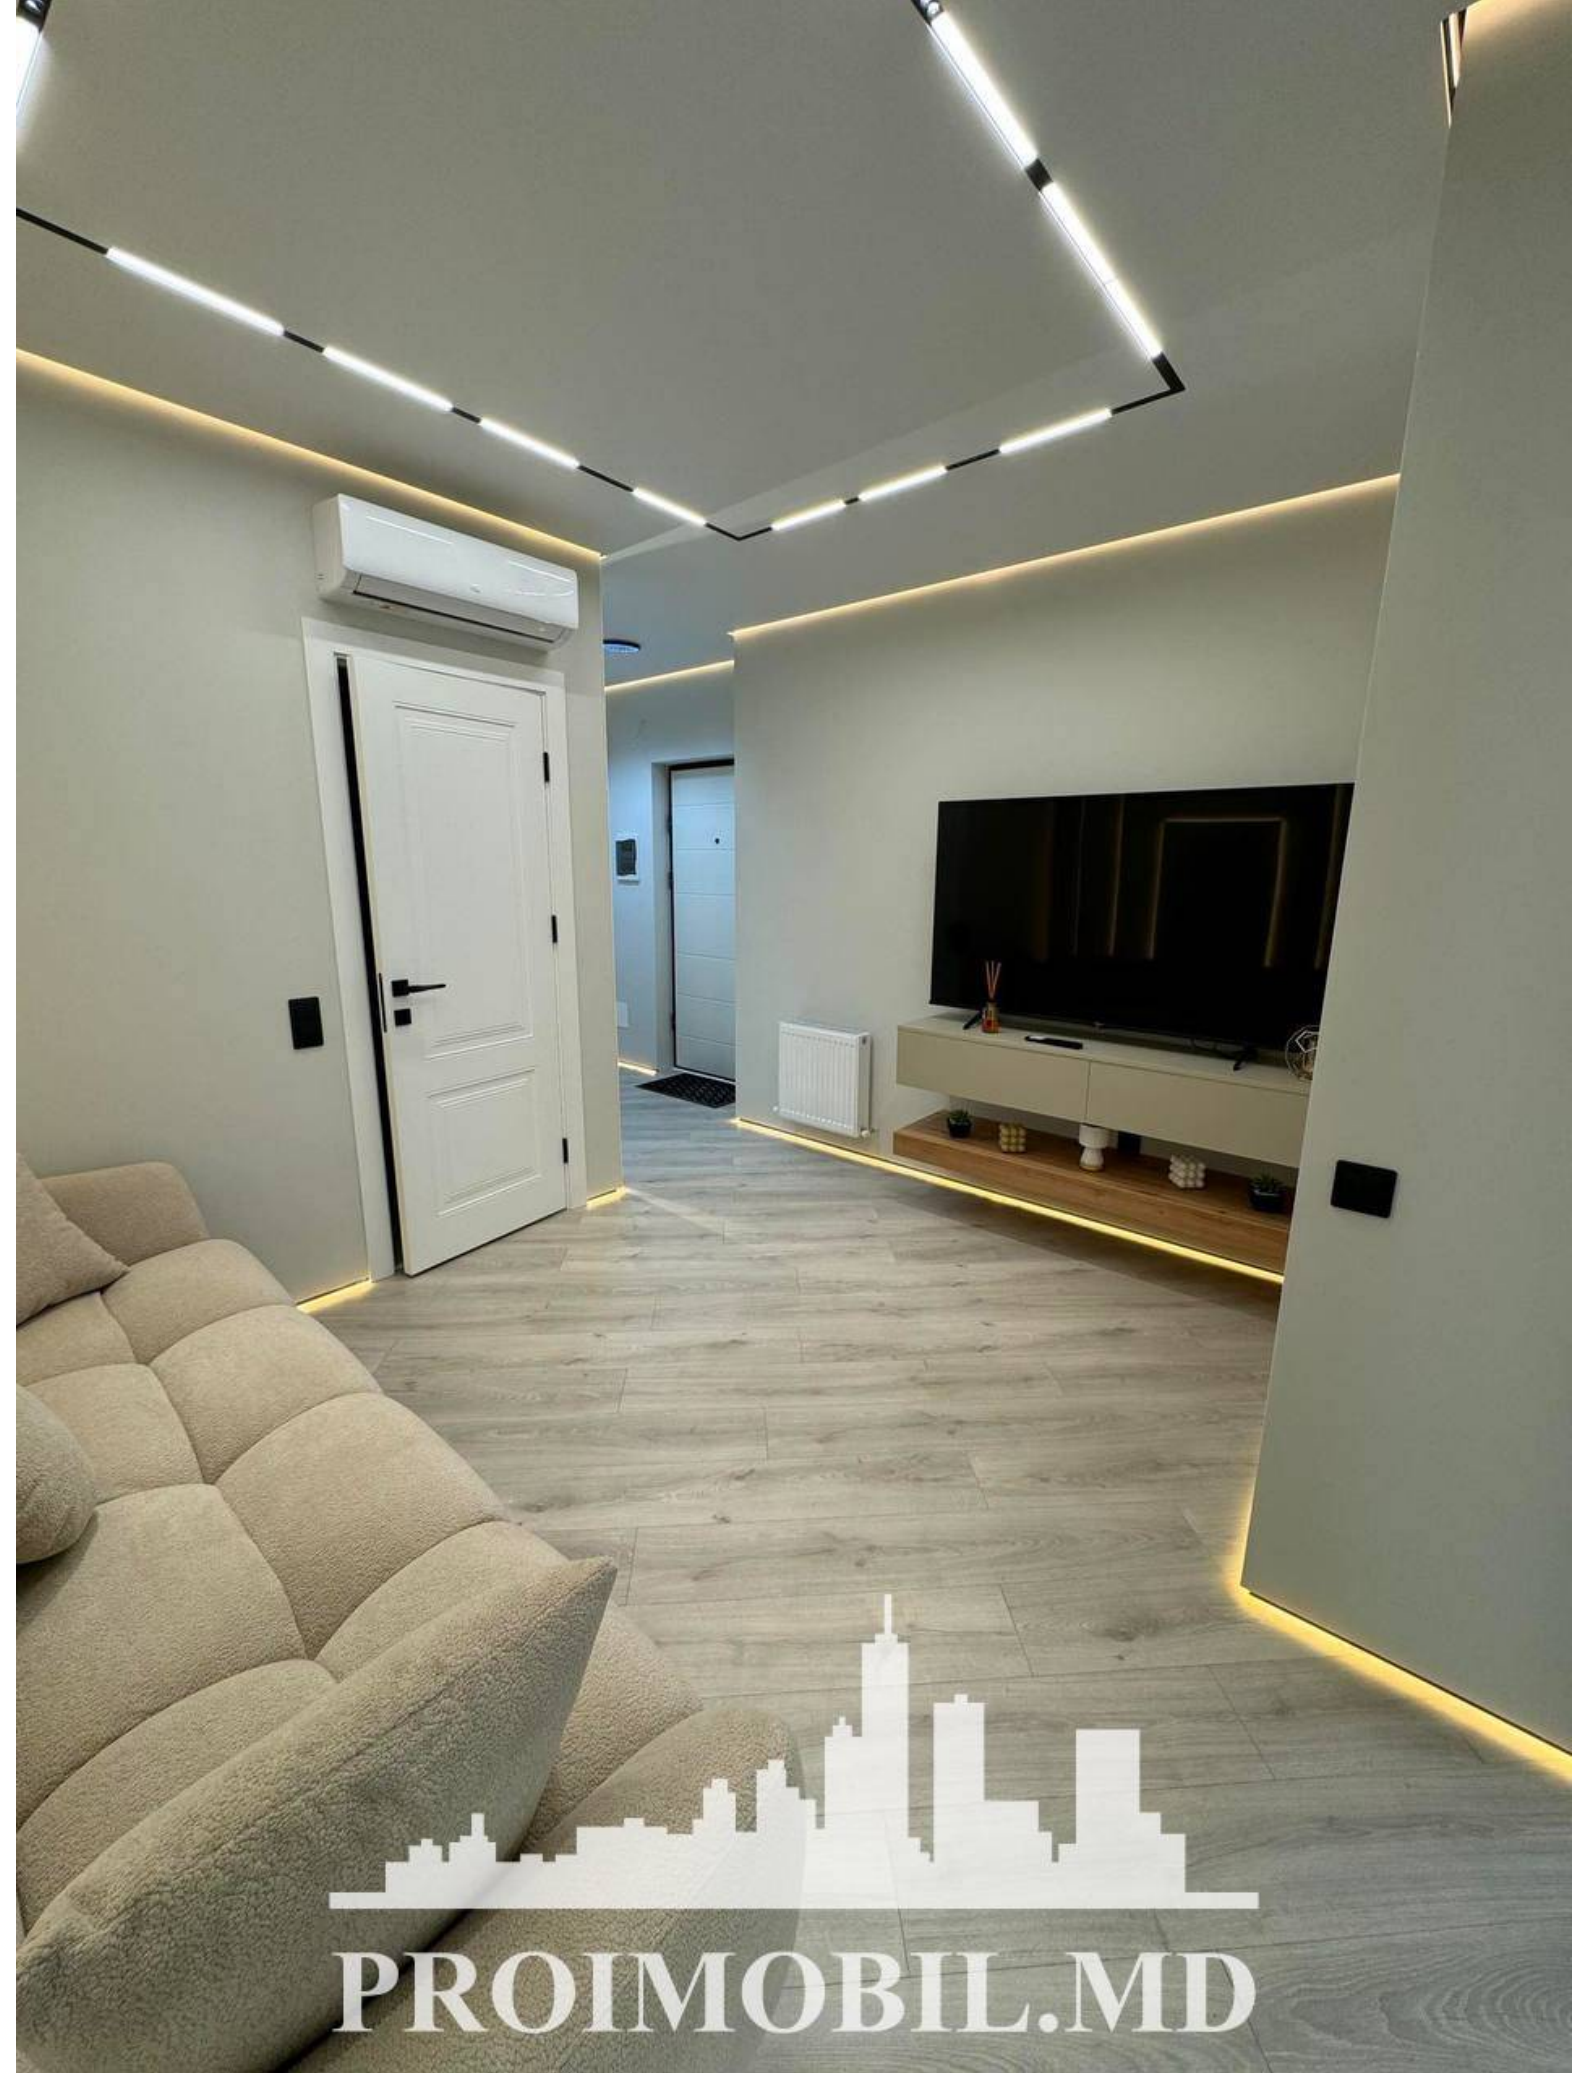

PROIMOBIL.MD