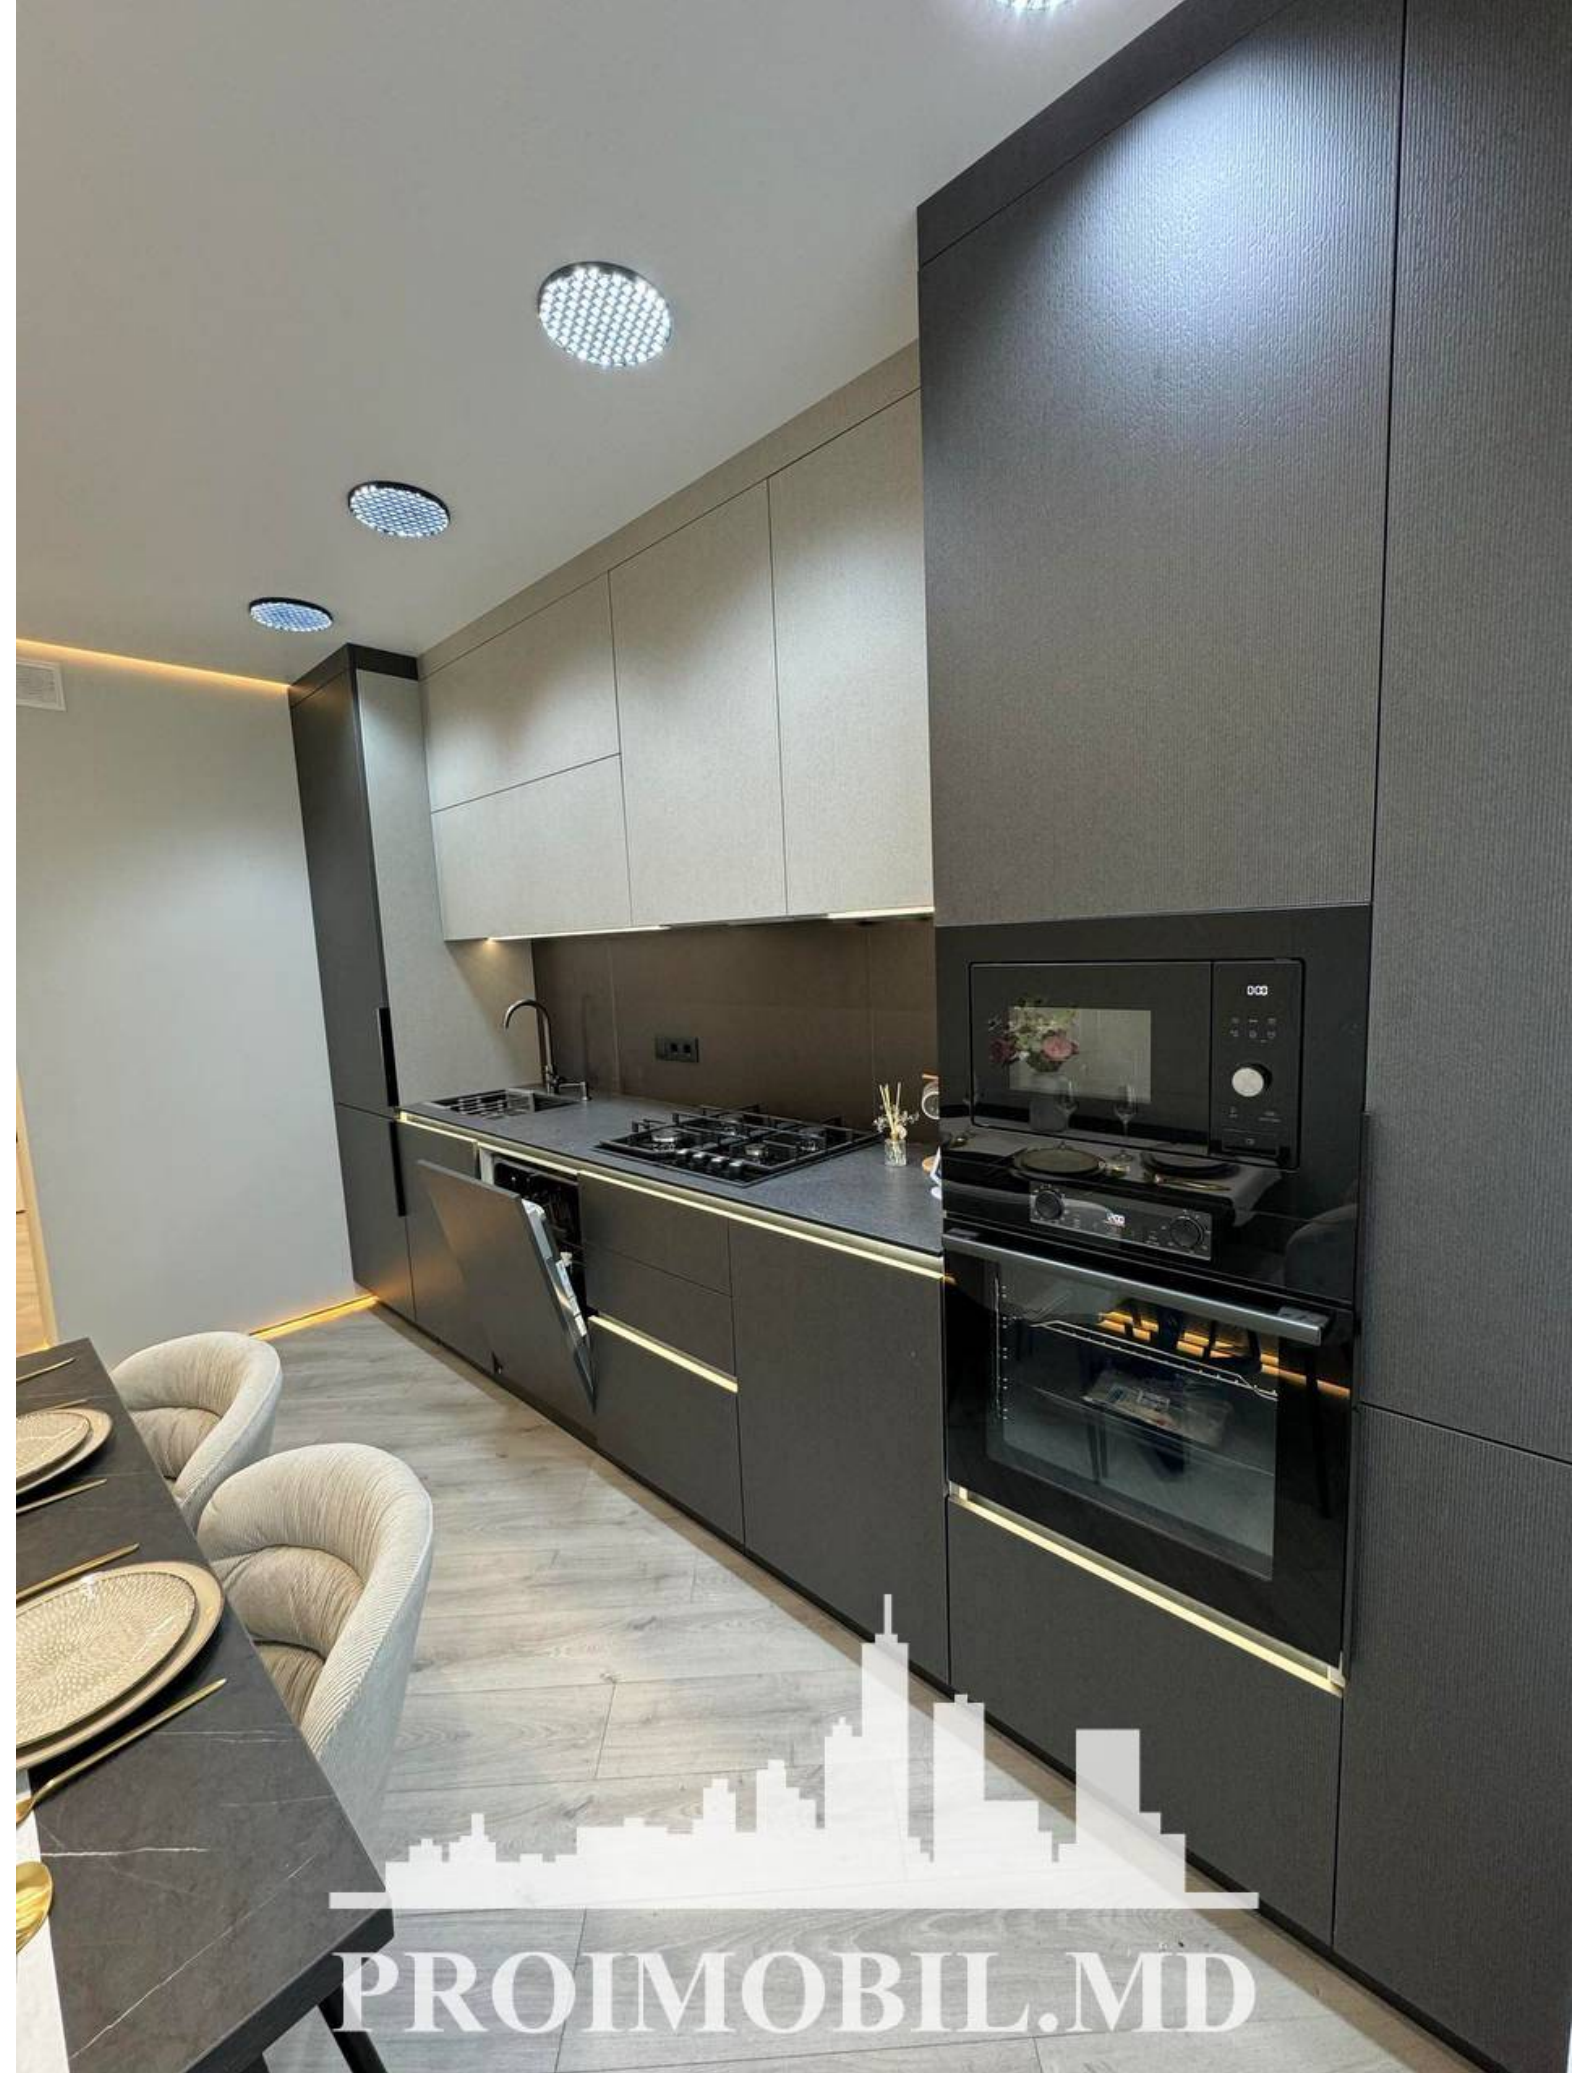

PROIMOBIL.MD