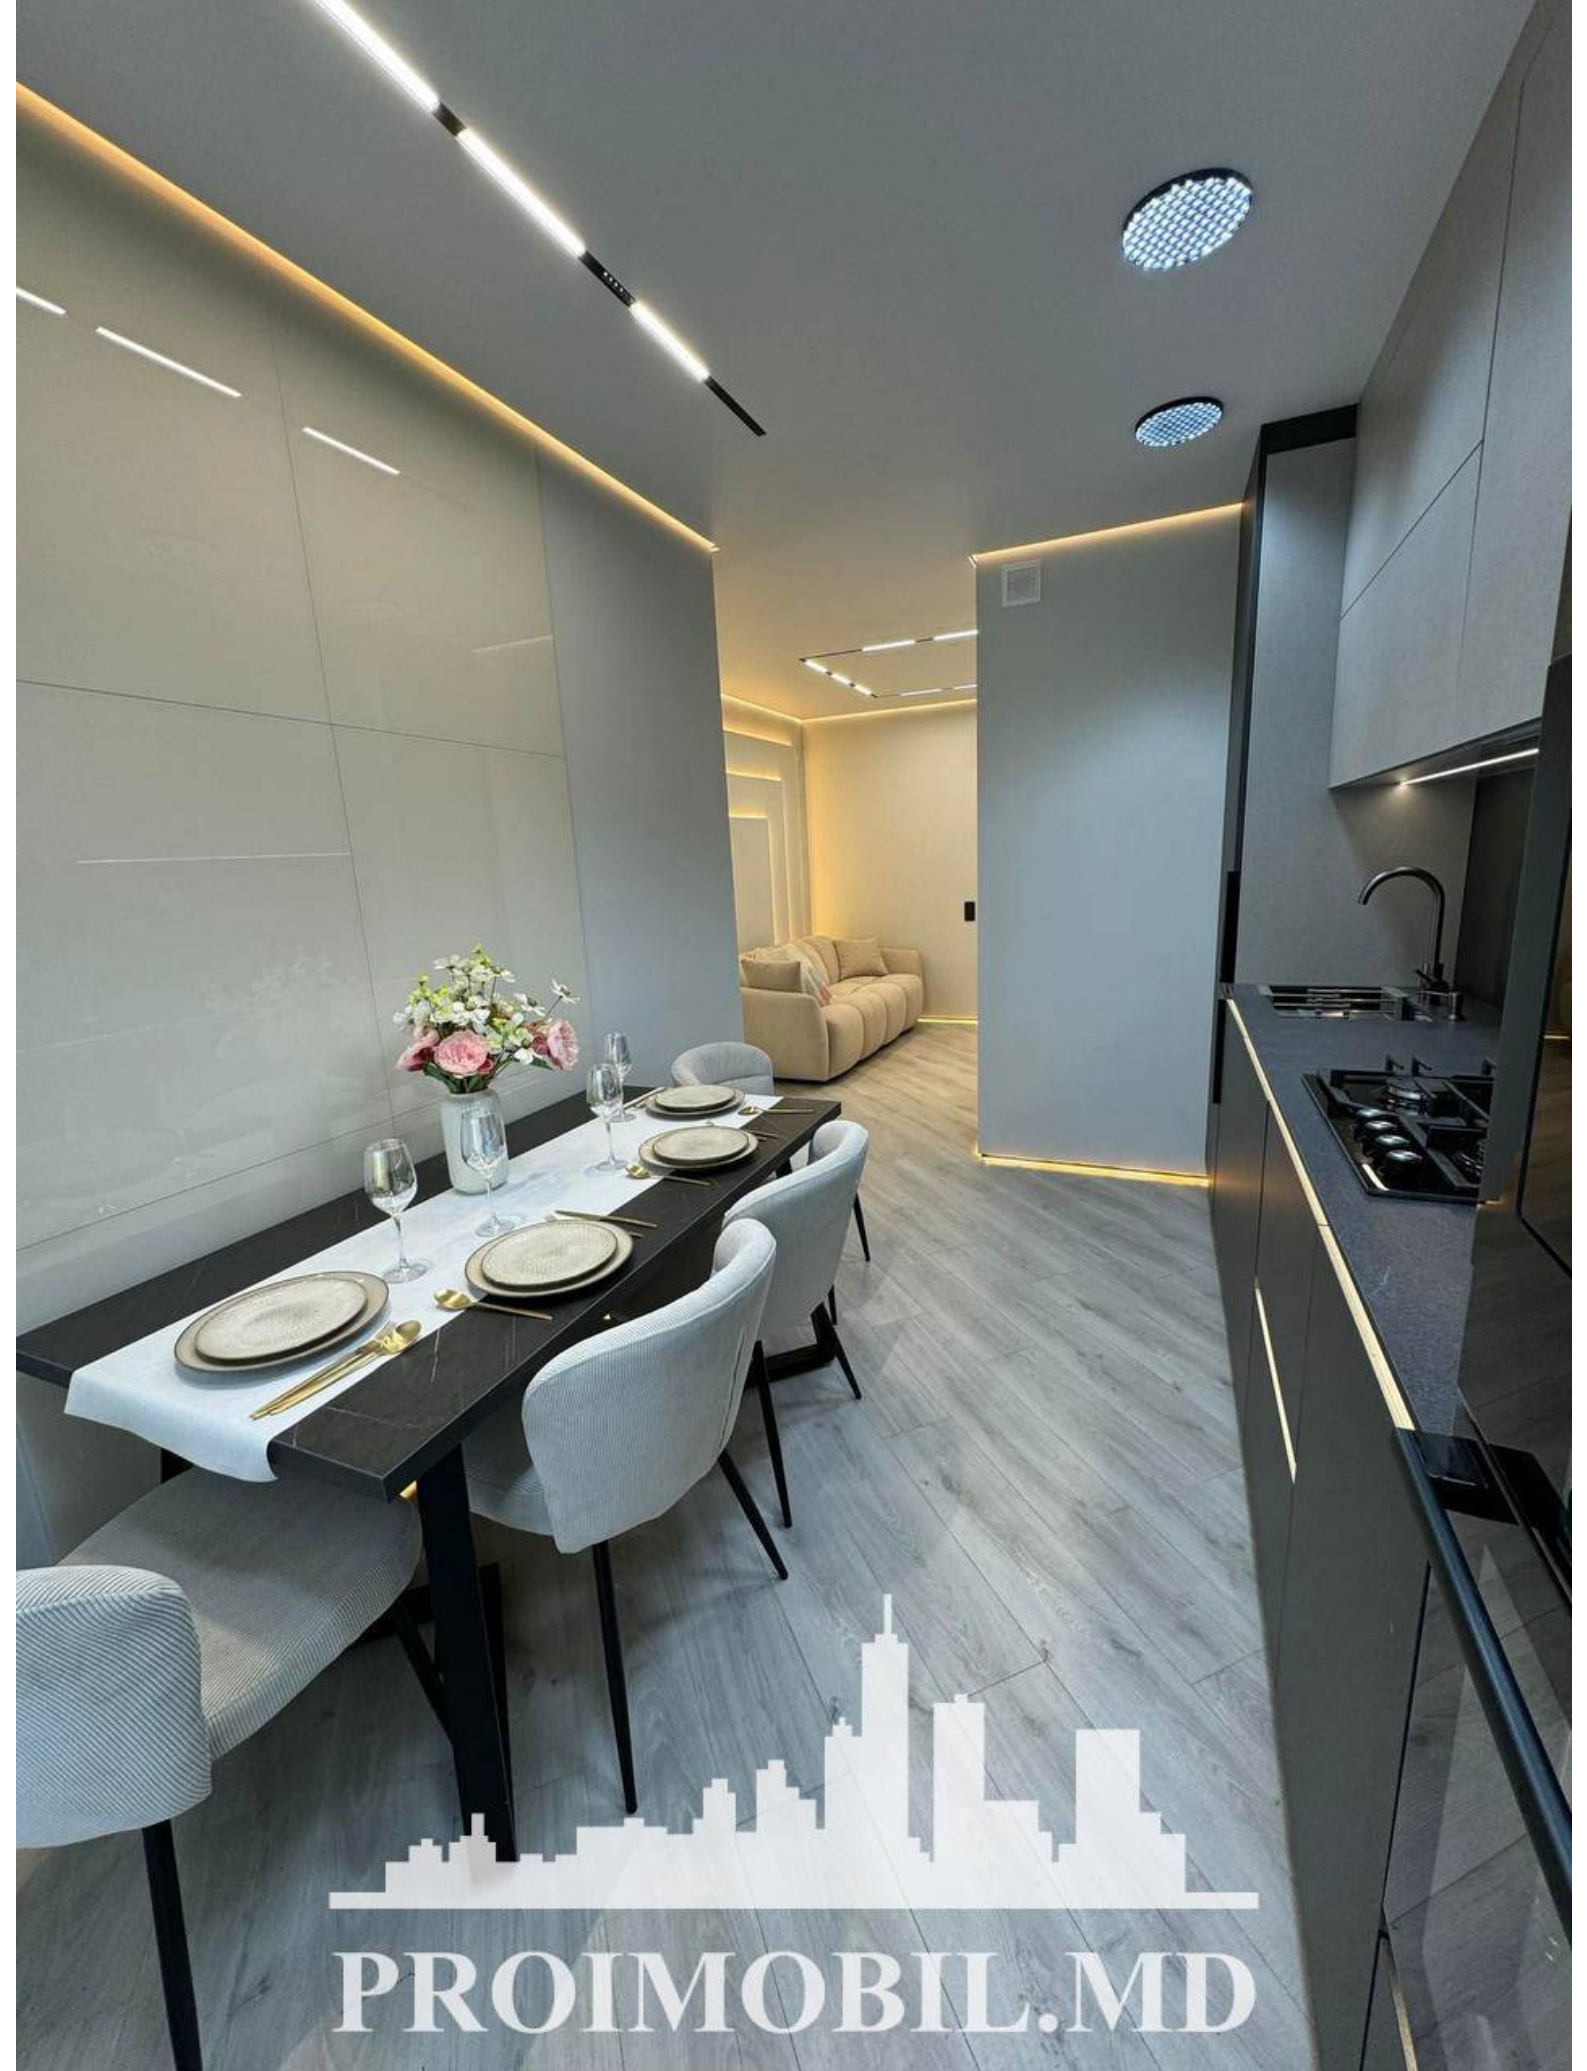

PROIMOBIL.MD