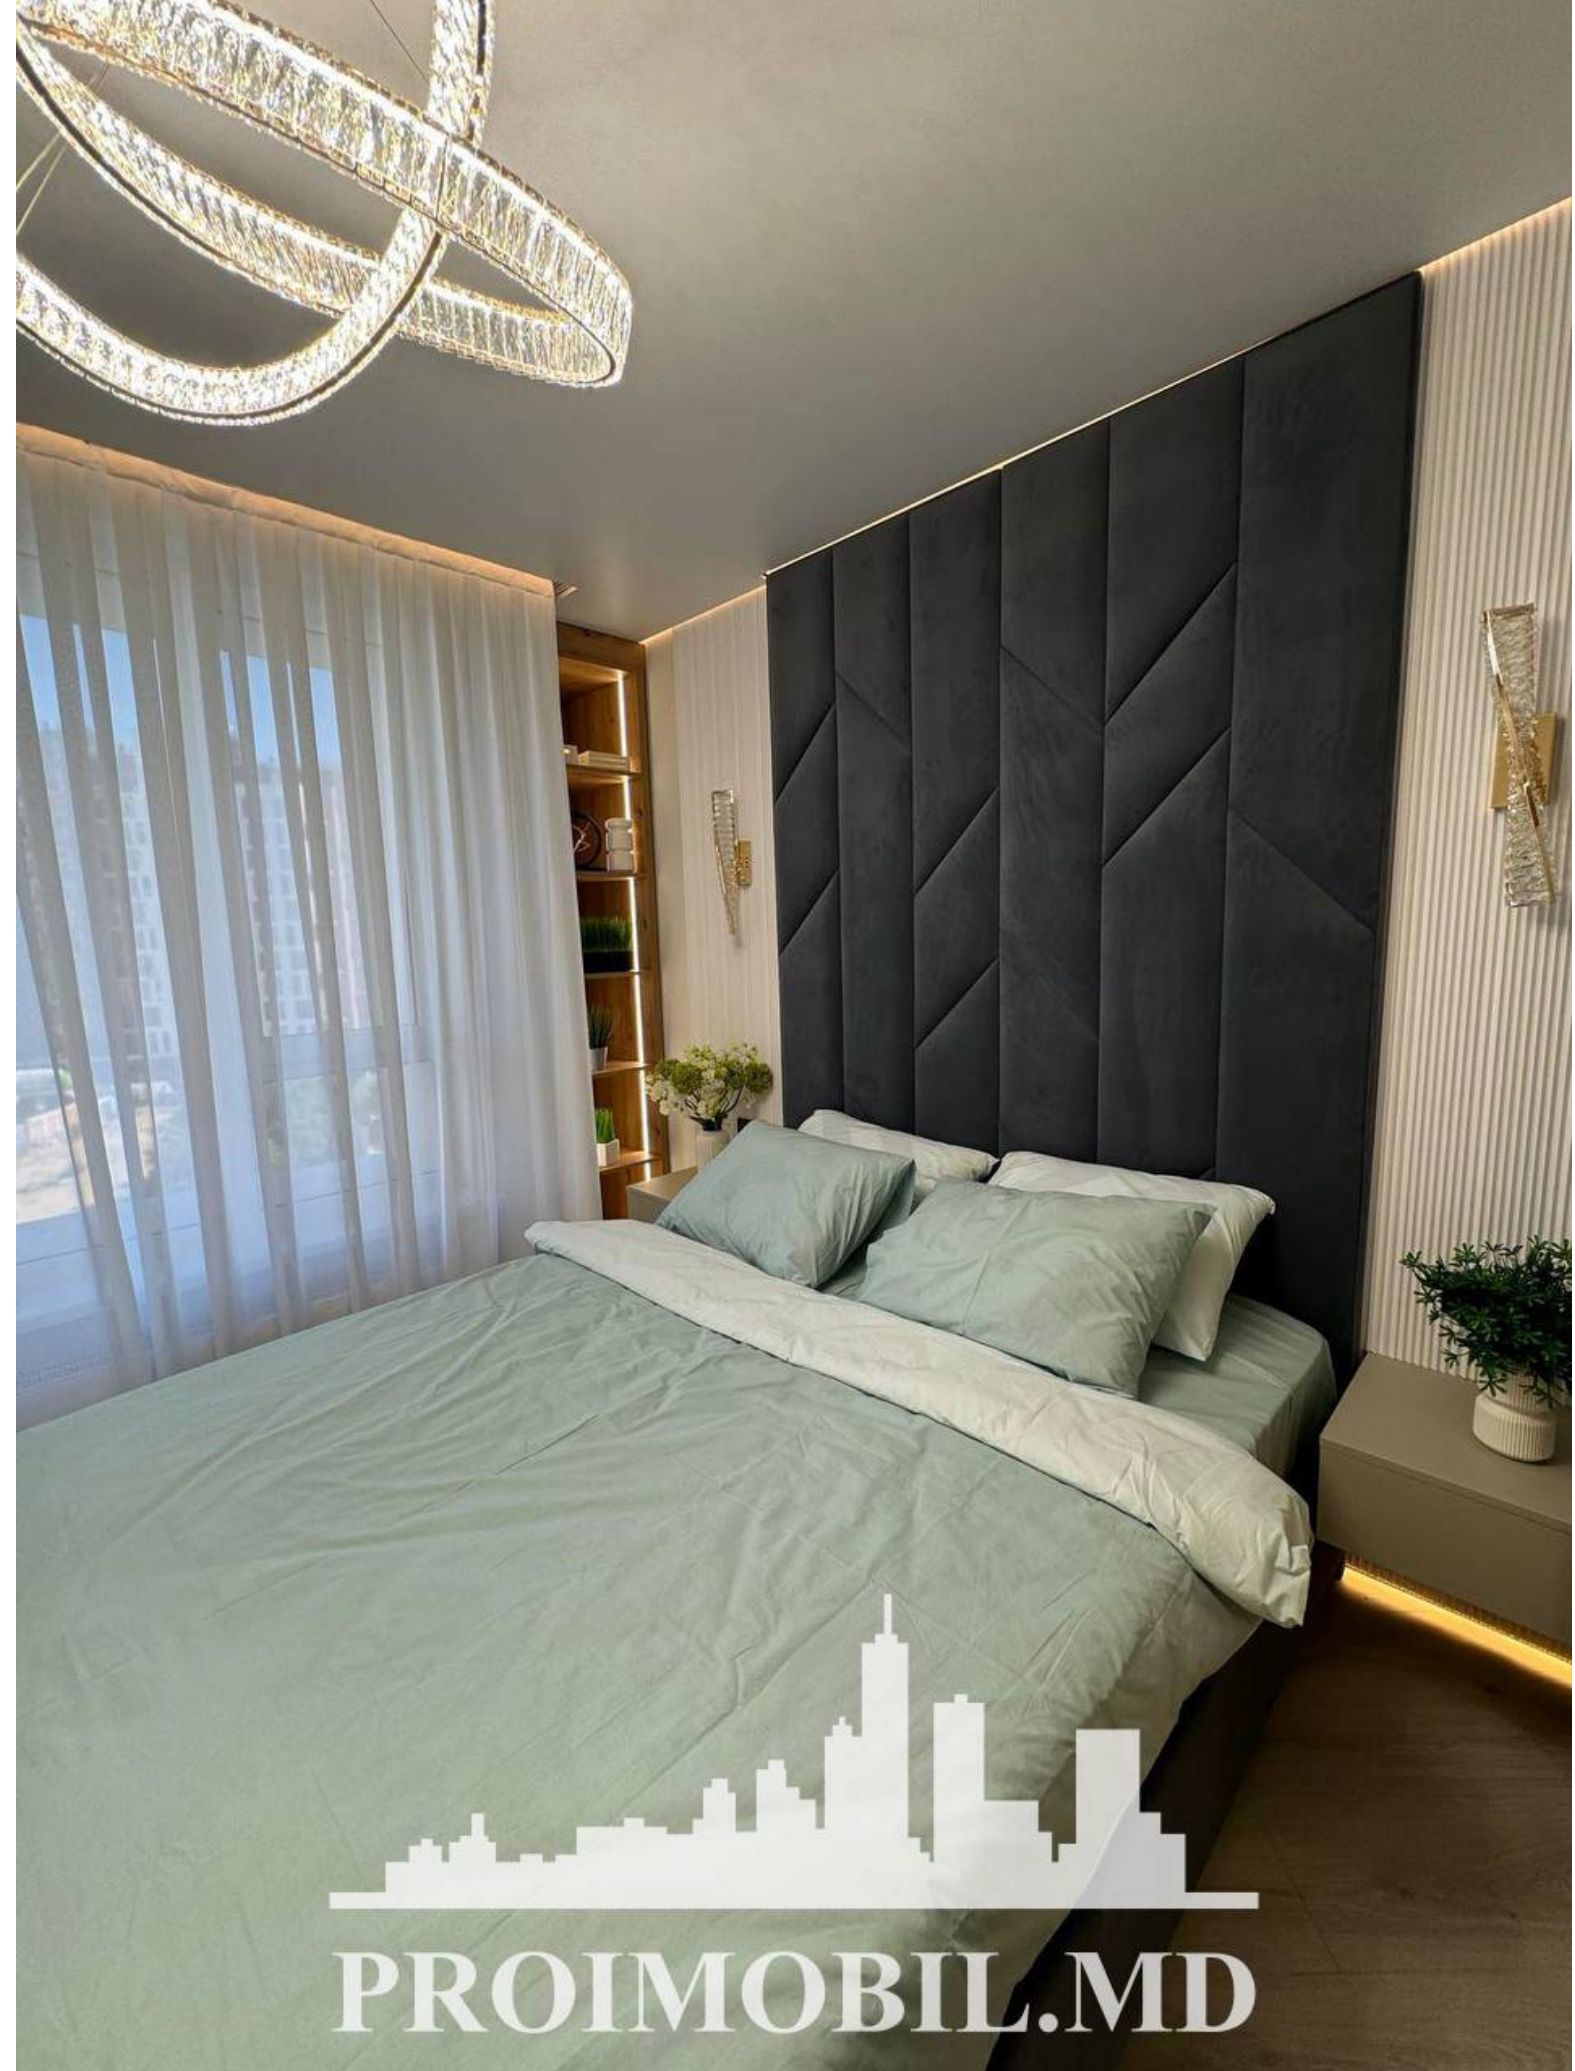

PROIMOBIL.MD