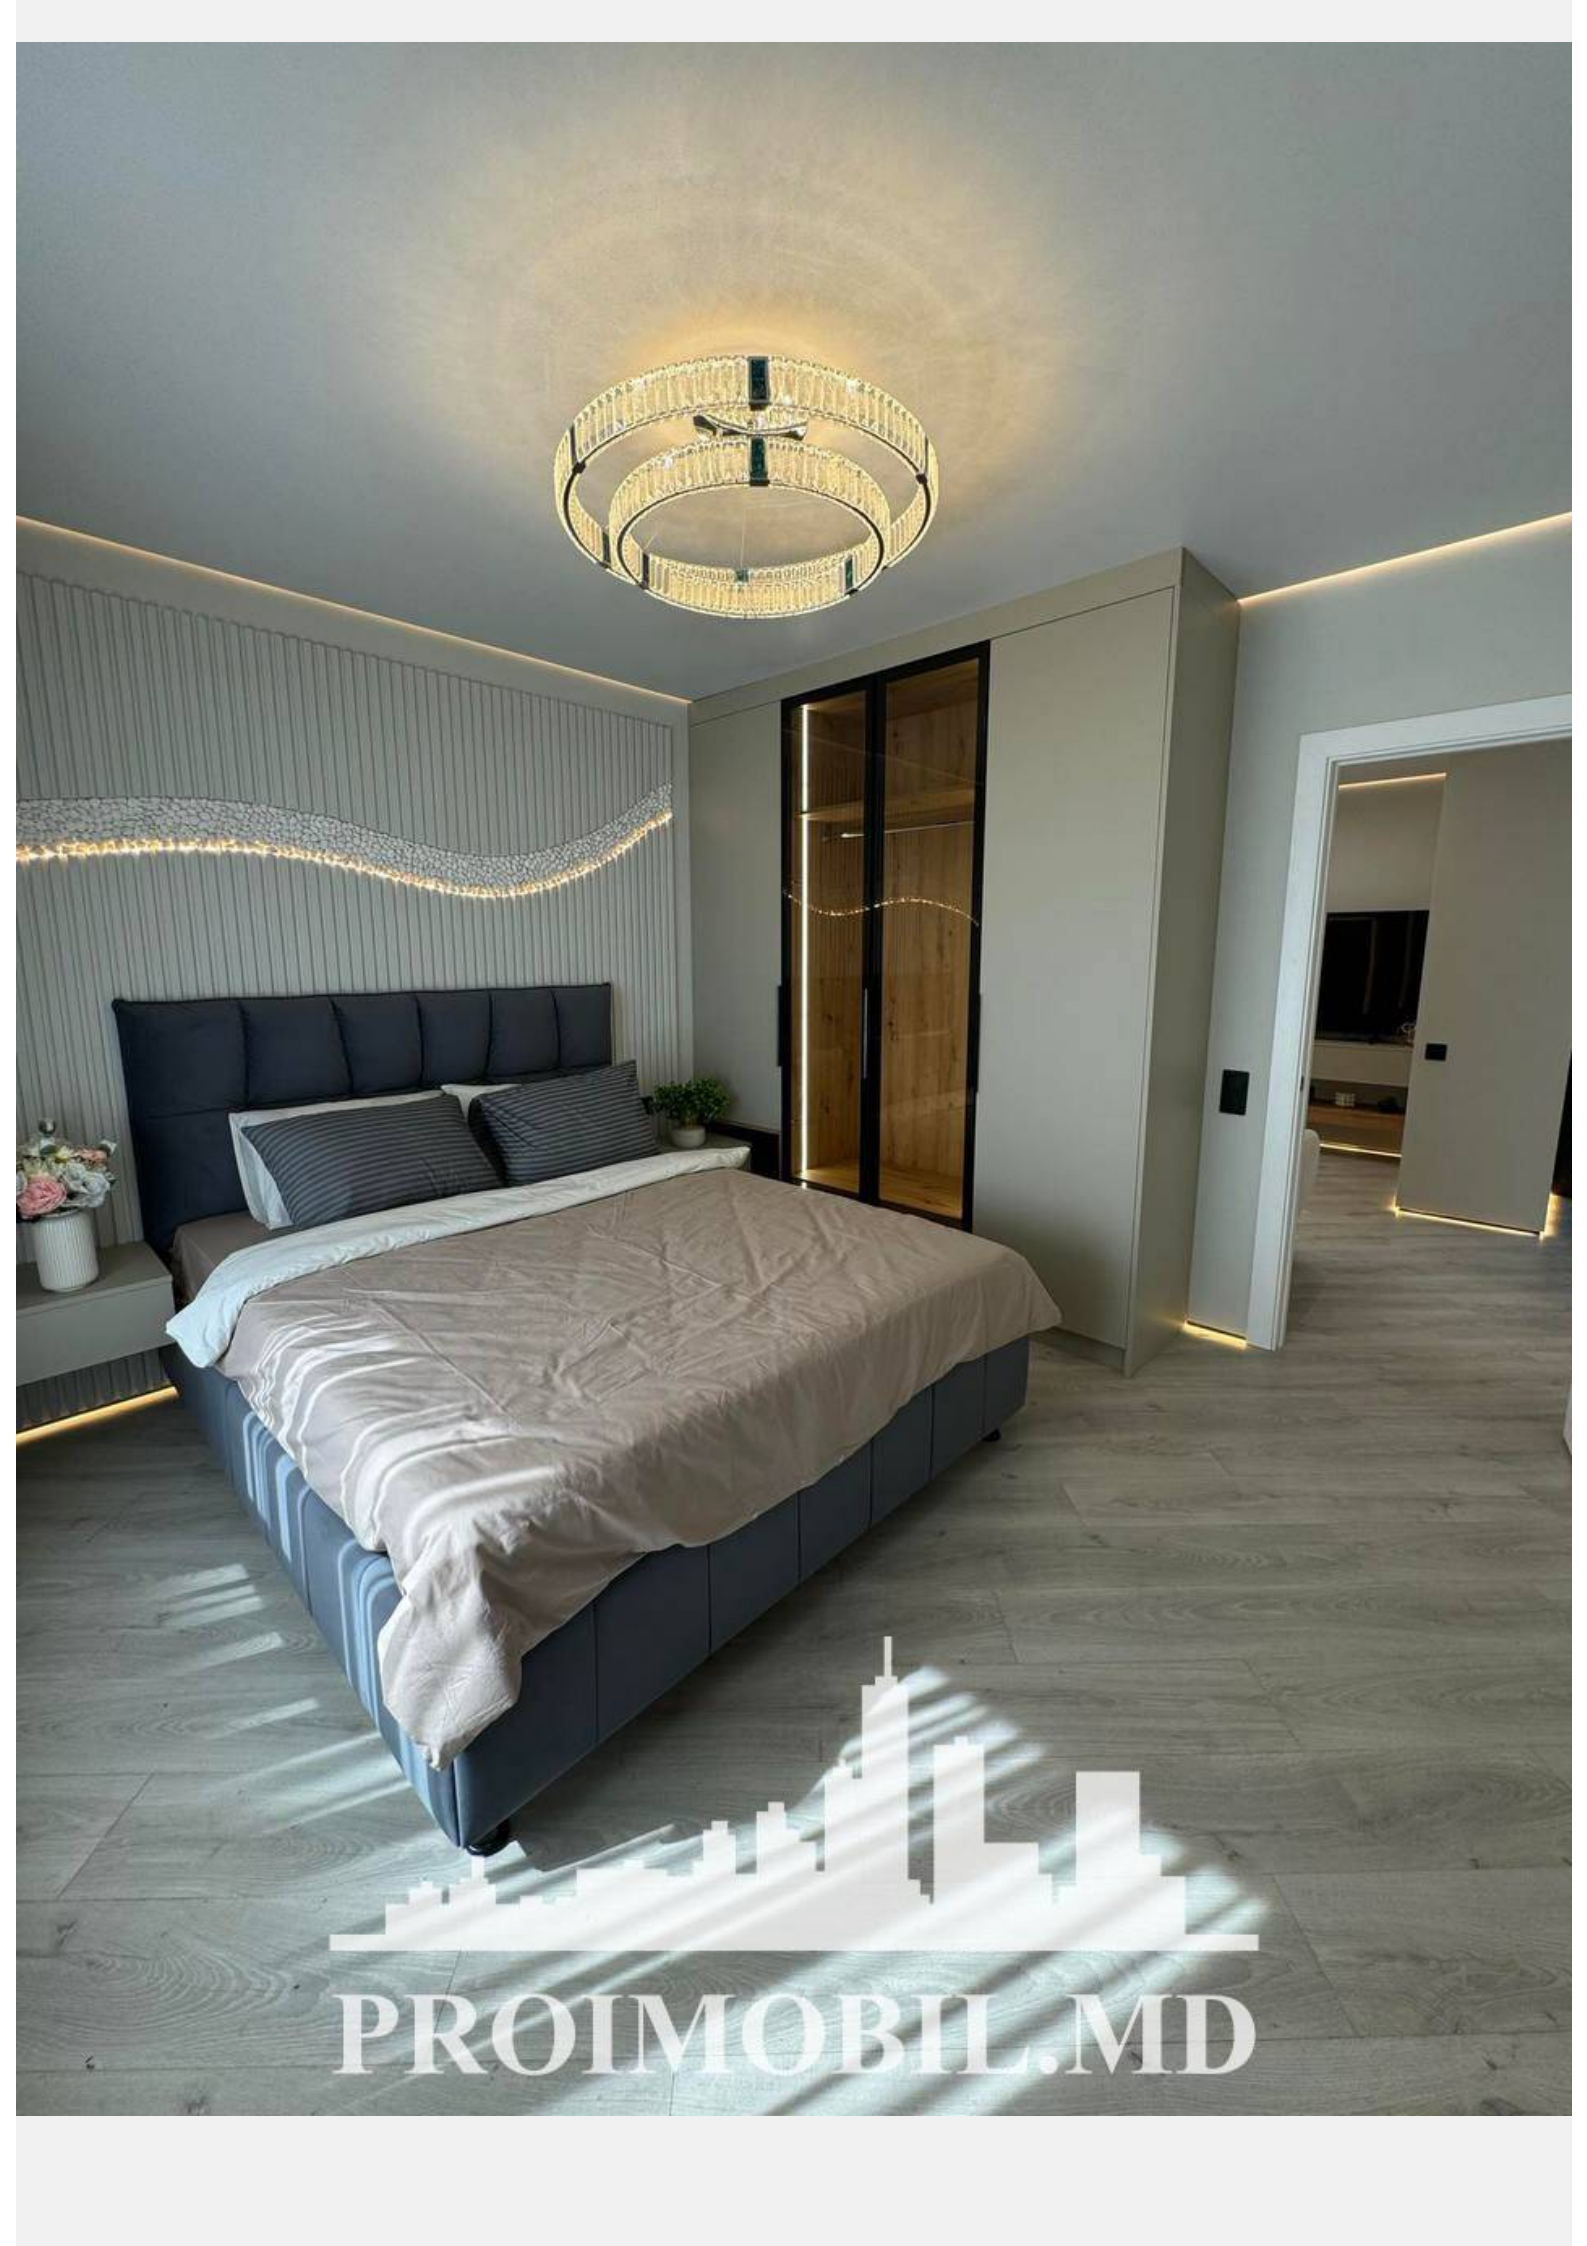

PROIMOBIL.MD