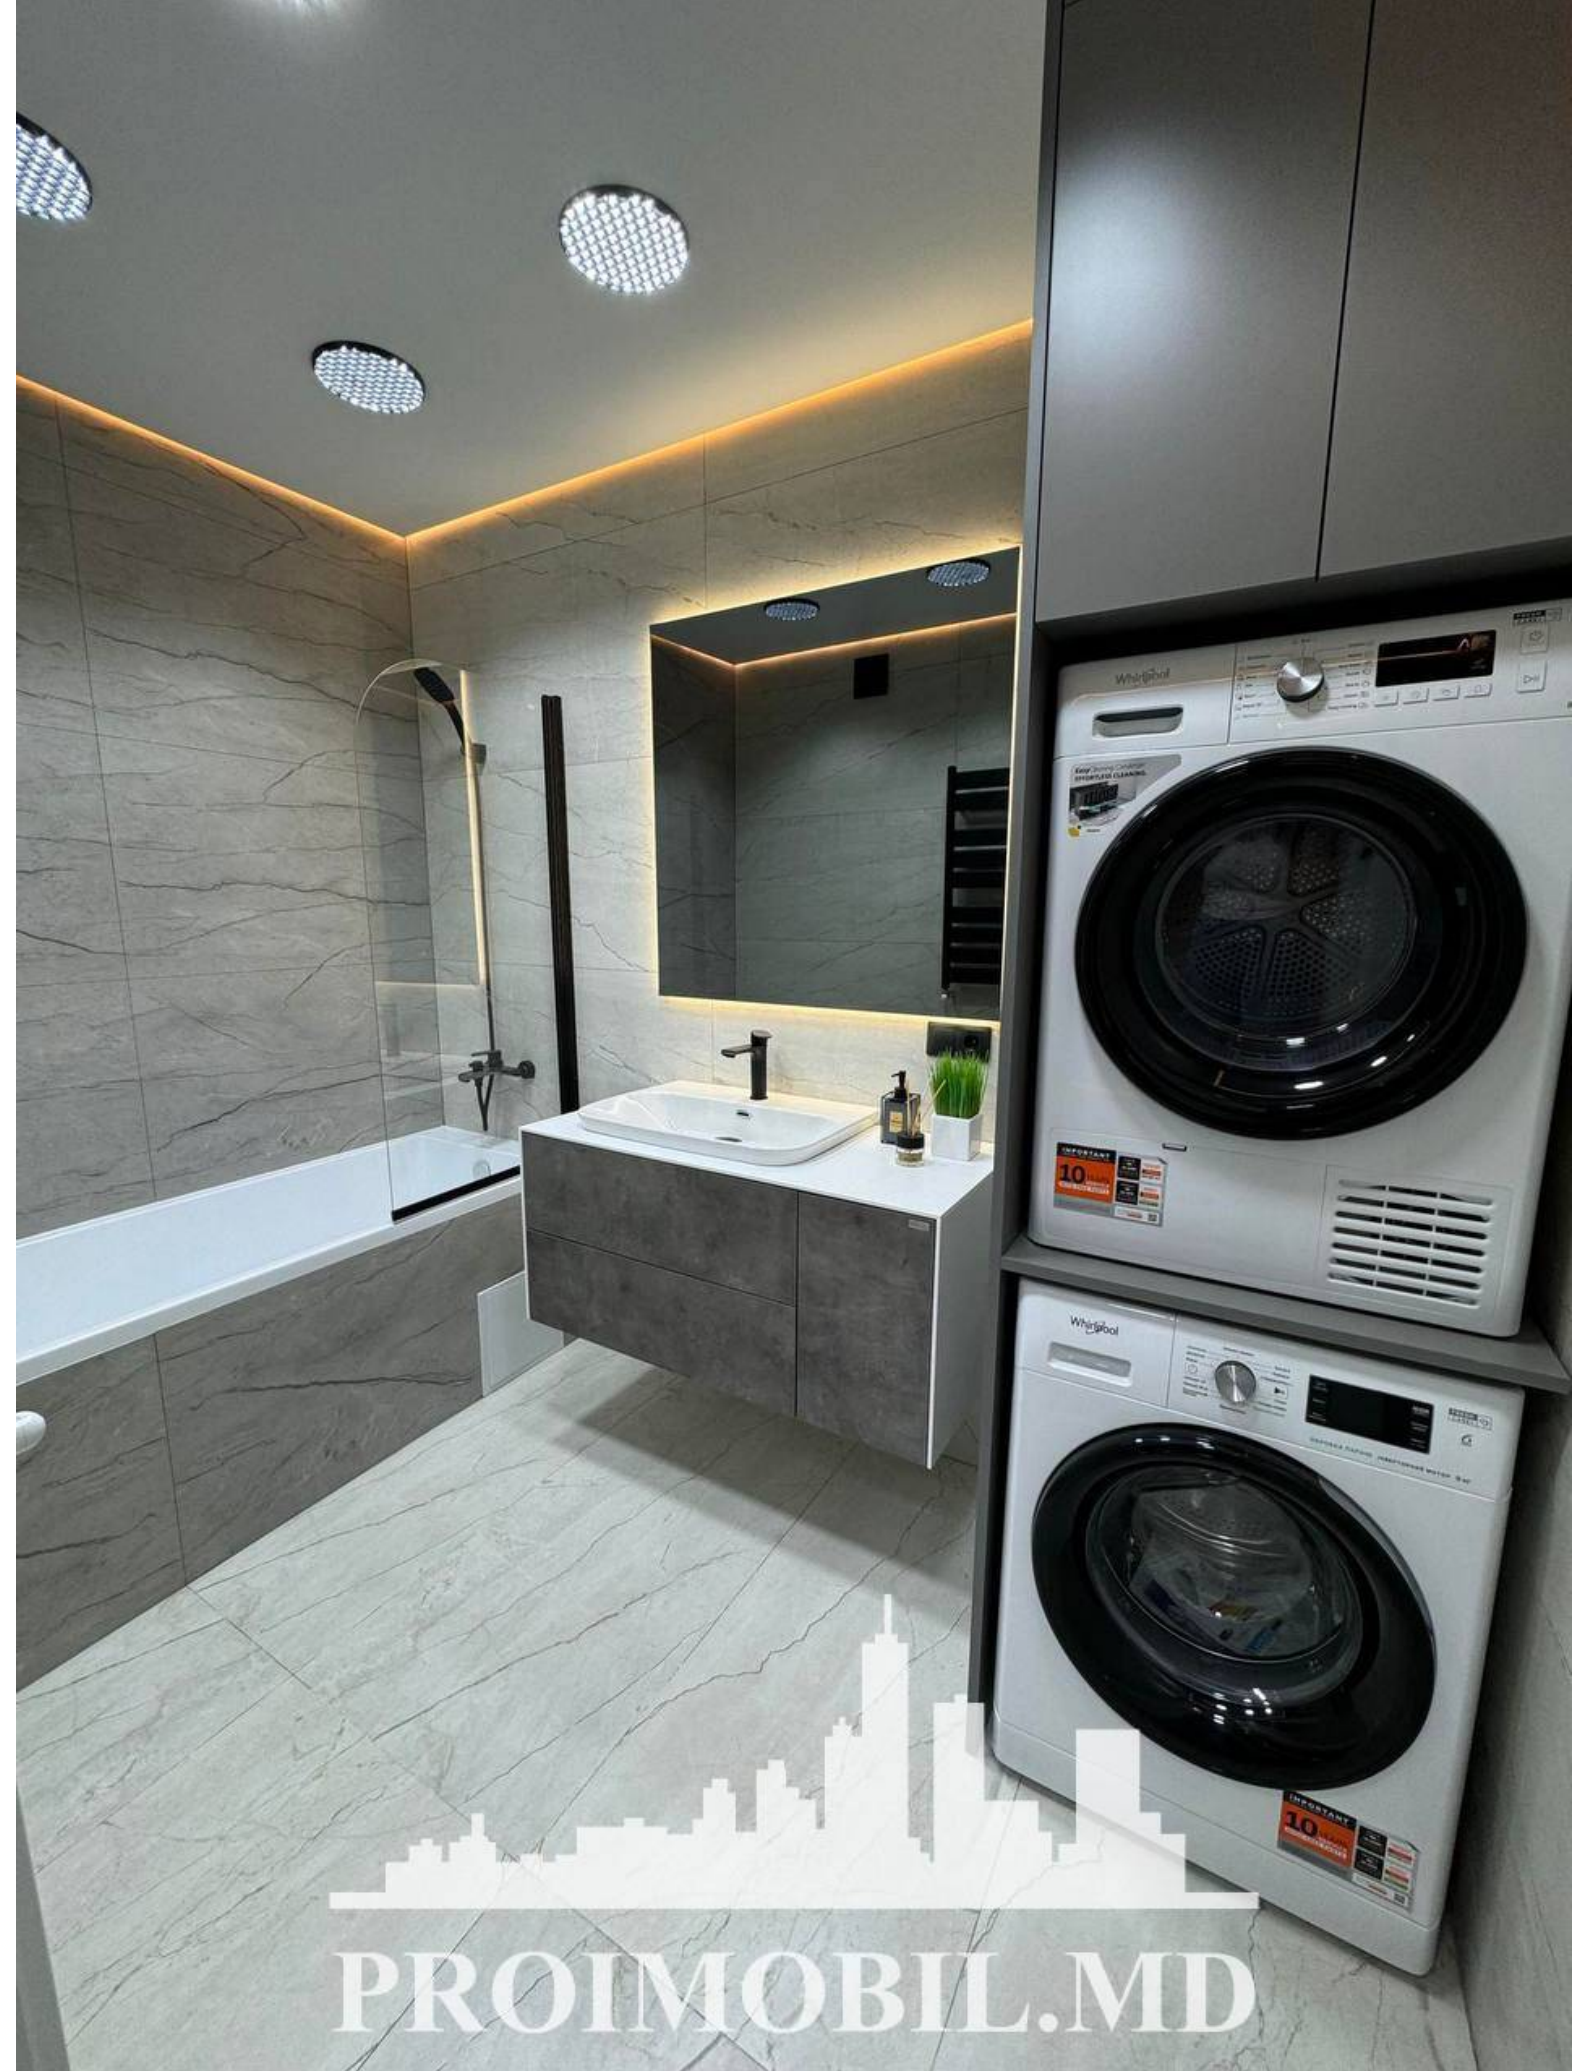

PROIMOBIL.MD