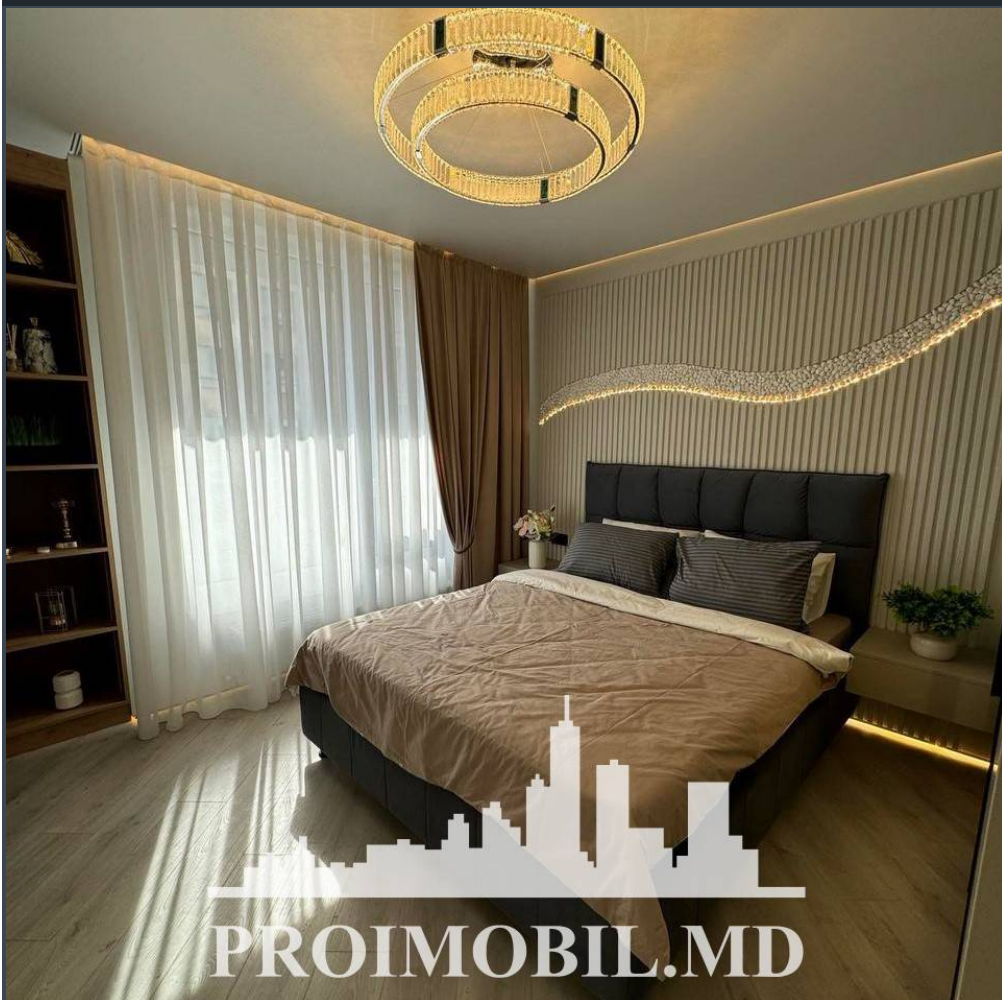

Chișinău, Râșcani - 1050€

Suprafața totală - 62 m²
Tip ofertă - Chirie
Camere - 2
Starea - Reparație euro
Grup sanitar - 1
Tip construcție - Nouă
Etaj - 2
Etaje - 14
Dormitoare - 2
Înălțimea tavanului - 0.00
Planul clădirii - IND (individual)
Loc de parcare - Deschisă

Spre chirie se oferă apartament în bloc nou, **sect. Râșcani, str. Renașterii Naționale**. Suprafața totală de **62 mp, etajul 2 din 14**.
Compartimentat în: 2 dormitoare, living, bucătărie, 2 blocuri sanitare, antreu.

Dotări și finisaje:

- Mobilă și tehnică de uz casnic
- Geamuri termopan
- Încălzire autonomă
- Design individual
- Toate comunicațiile.

Curte amenajată cu teren de joacă pentru copii. Zonă cu infrastructură dezvoltată, acces facil către transportul public.

În apropiere: stația de transport public, cefenele, grădiniță, magazine, restaurante, școală, farmacii, bănci, frizerii, market etc. (d.r.)

Pentru prezentare și alte detalii vizitați www.proimobil.md sau ne contactați!

- Gata pentru intrarea
- Mobilat
- Cu electrocasnice
- Încălzire autonomă
- Aer condiționat
- Geamuri
- Ușă blindată
- Interfon
- Supraveghere video
- Imobil nou
- Lift
- Zona de parcare
- Grădiniță
- Piață alimentară
- Spital/clinică
- Teren de joacă
- Școală
- Supermarket