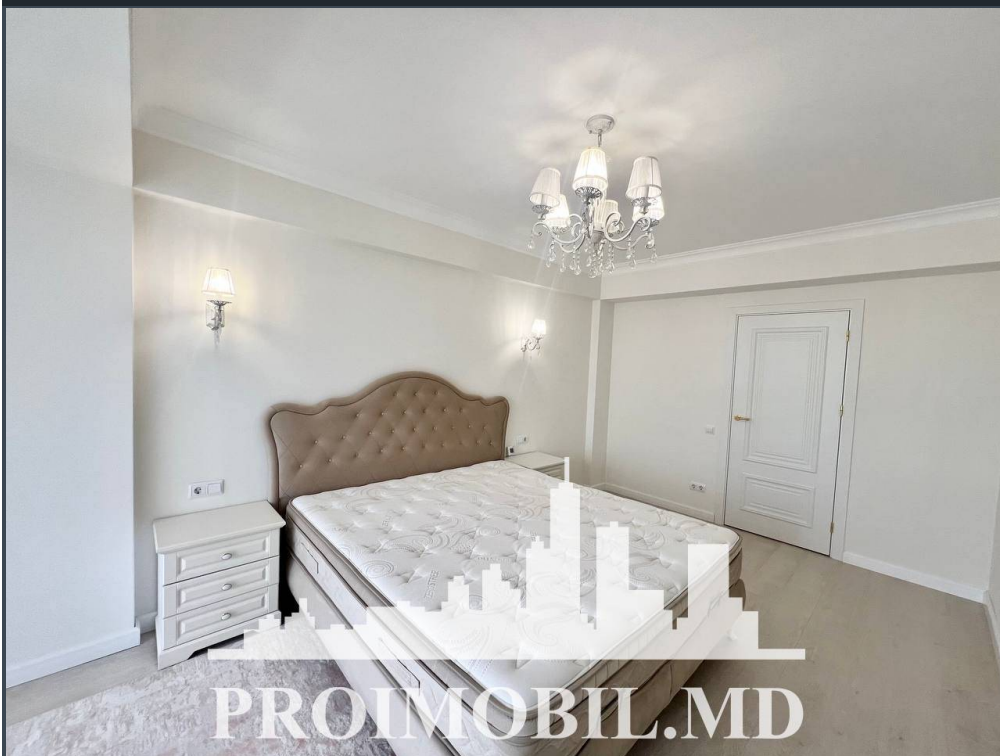

Chișinău, Botanica - 650€

Suprafața totală - 50 m2
Tip ofertă - Chirie
Camere - 1
Starea - Reparație euro
Grup sanitar - 1
Tip construcție - Nouă
Etaj - 5
Etaje - 10
Dormitoare - 1
Înălțimea tavanului - 0.00
Planul clădirii - IND (individual)
Loc de parcare - Deschisă

Spre chirie se oferă apartament în **sect. Botanica, bd.**

Decebal. Suprafața totală de **50 mp, etajul 5 din 10.**

Compartimentat în: 1 dormitor, living, bucătărie, bloc sanitar, balcon, antreu.

Dotări și finisaje: