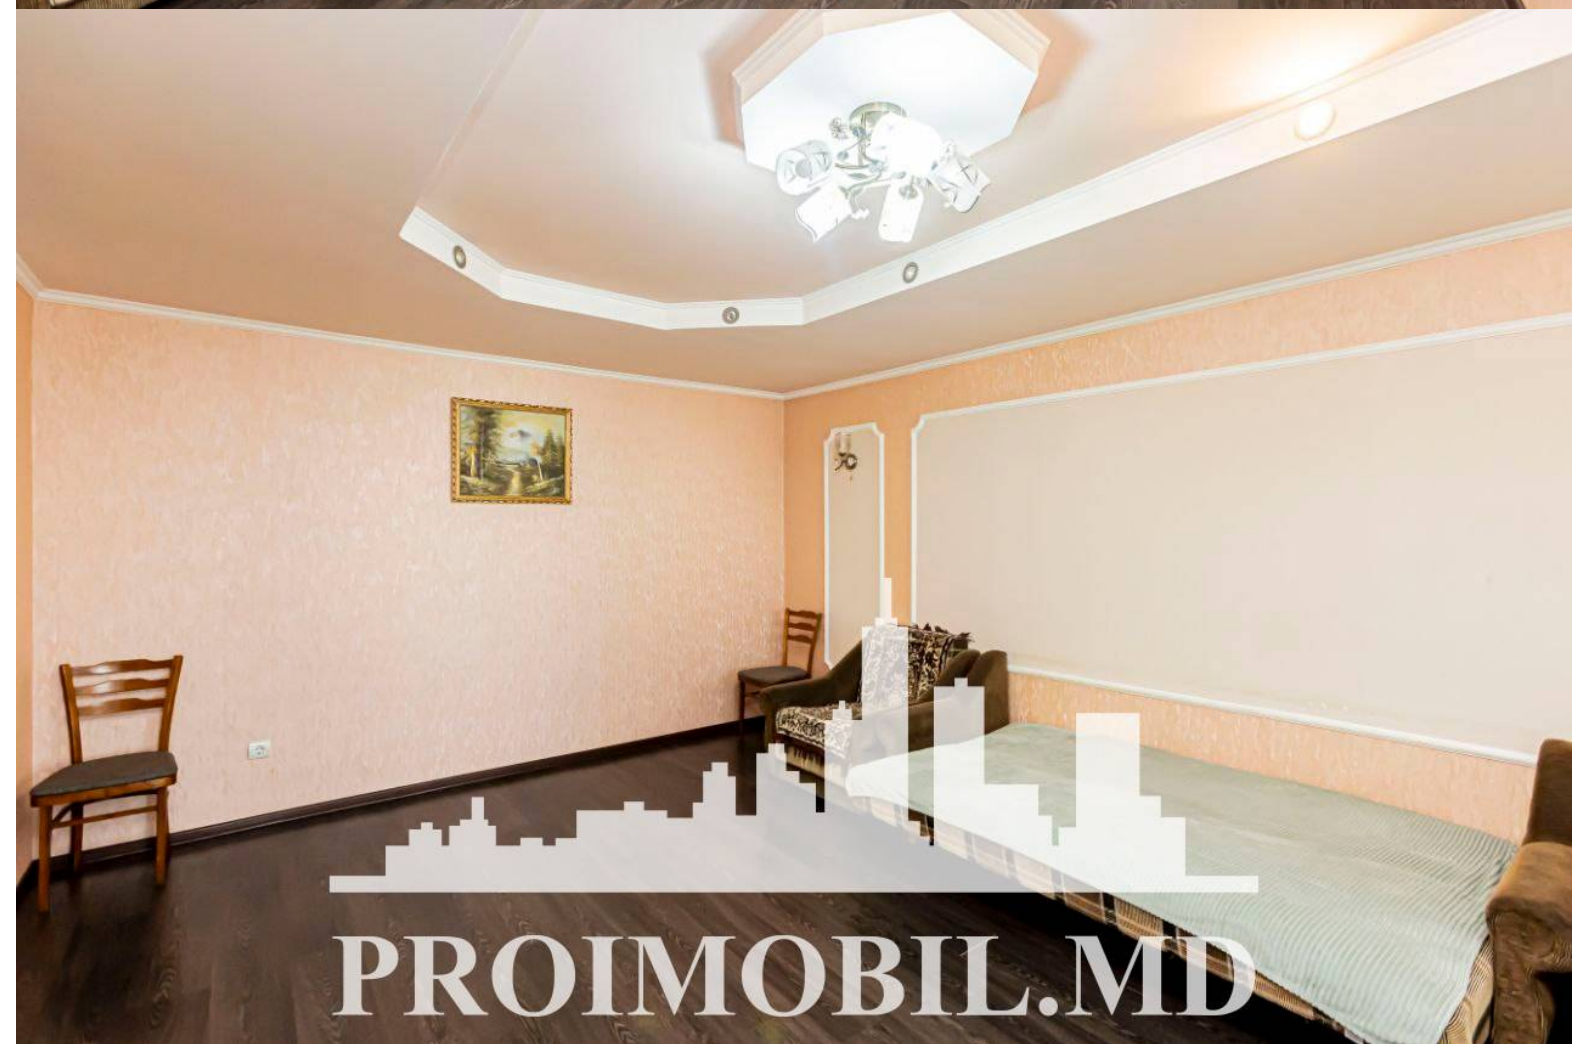

PROIMOBIL.MD