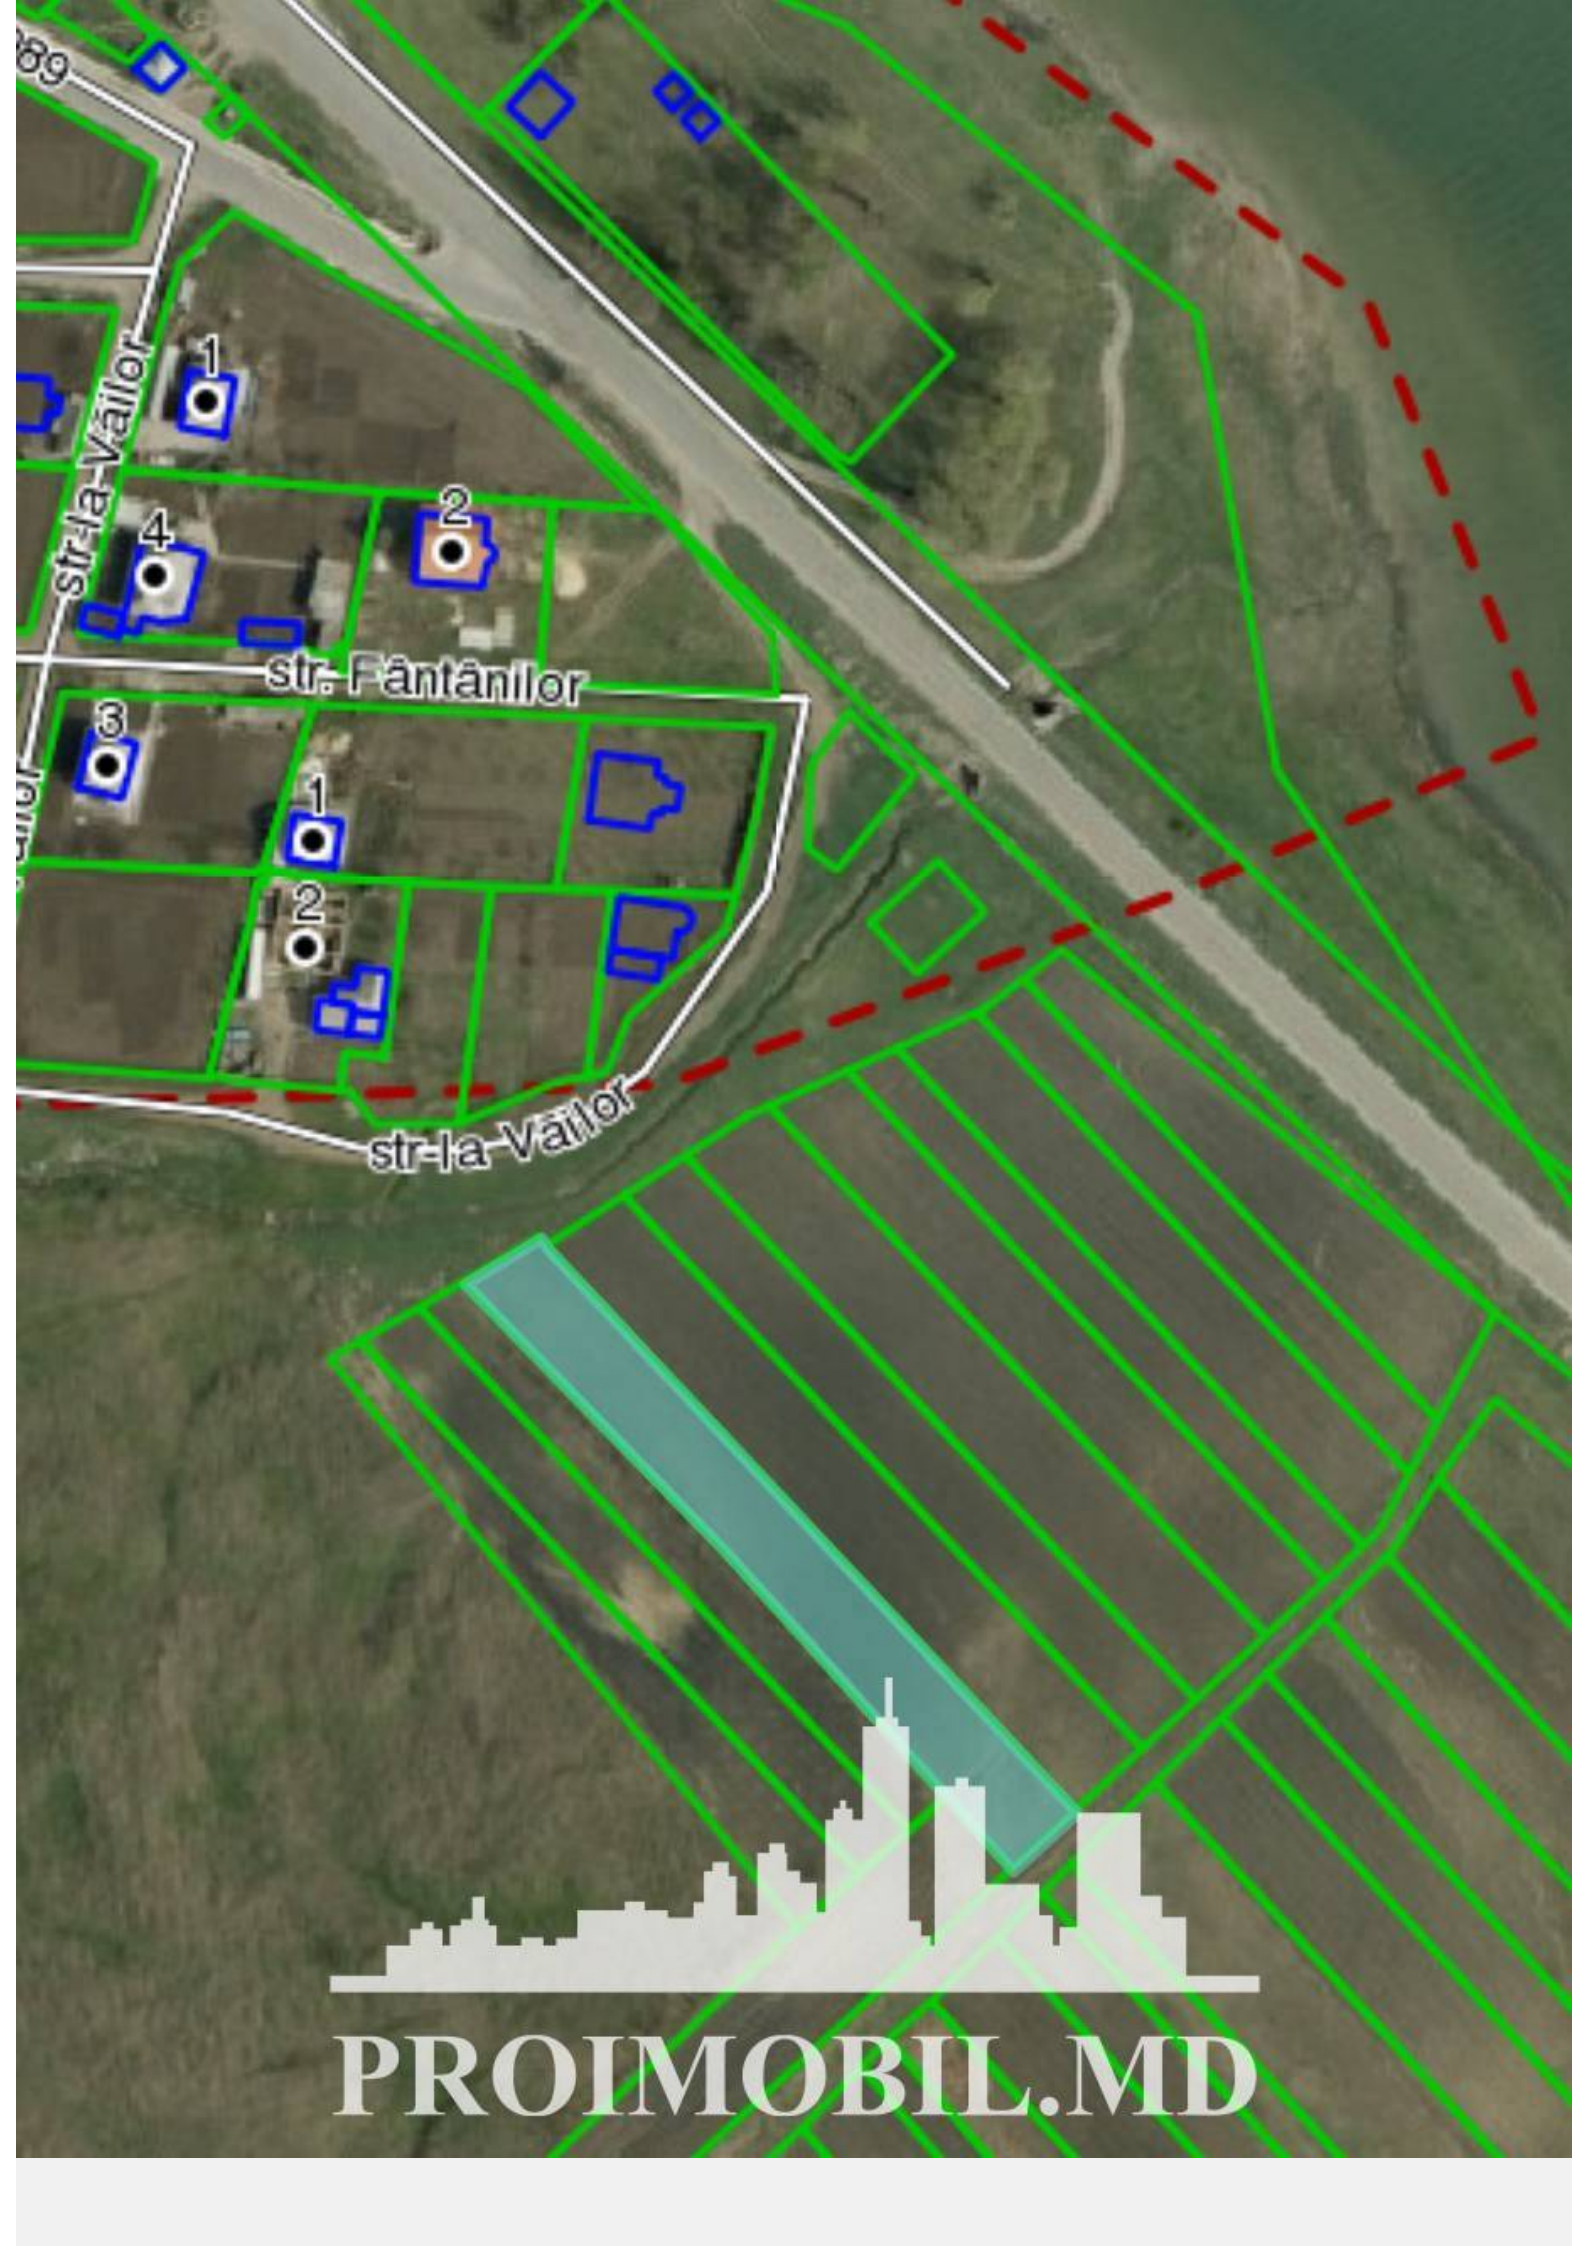

Suburbie, Ialoveni - 11500€

Suprafața totală - 21 ar  
Tip - Agricole

PROIMOBIL.MD

Spre vânzare se oferă **teren agricol**, situat în r. **Ialoveni, sat. Dănceni.**

Suprafața totală de **21 ari.** (M.C.)

- \* Acces facil la transportul public
- \* Drum asfaltat
- \* Zonă ecologică
- \* Alături de toate comunicațiile

- Traseu pavat
- Situat în localitate

*Pentru prezentare și alte detalii vizitați [www.proimobil.md](http://www.proimobil.md) sau ne contactați!*

**PROIMOBIL.MD**

str. Olimpiilor

str. la Ion Creangă

Mihai Eminescu  
la Horelor

str. Olimpiilor

Constantin Negruzzi

**PROIMOBIL.MD**

PROIMOBIL.MD

An aerial photograph of a region with a large river. A red dashed line outlines a residential area on the left bank, labeled 'Danceni'. A blue dashed line follows the river's course. A black dashed line runs diagonally across the scene. A cyan rectangle highlights a small area on the riverbank. At the bottom, a white silhouette of a city skyline is overlaid.