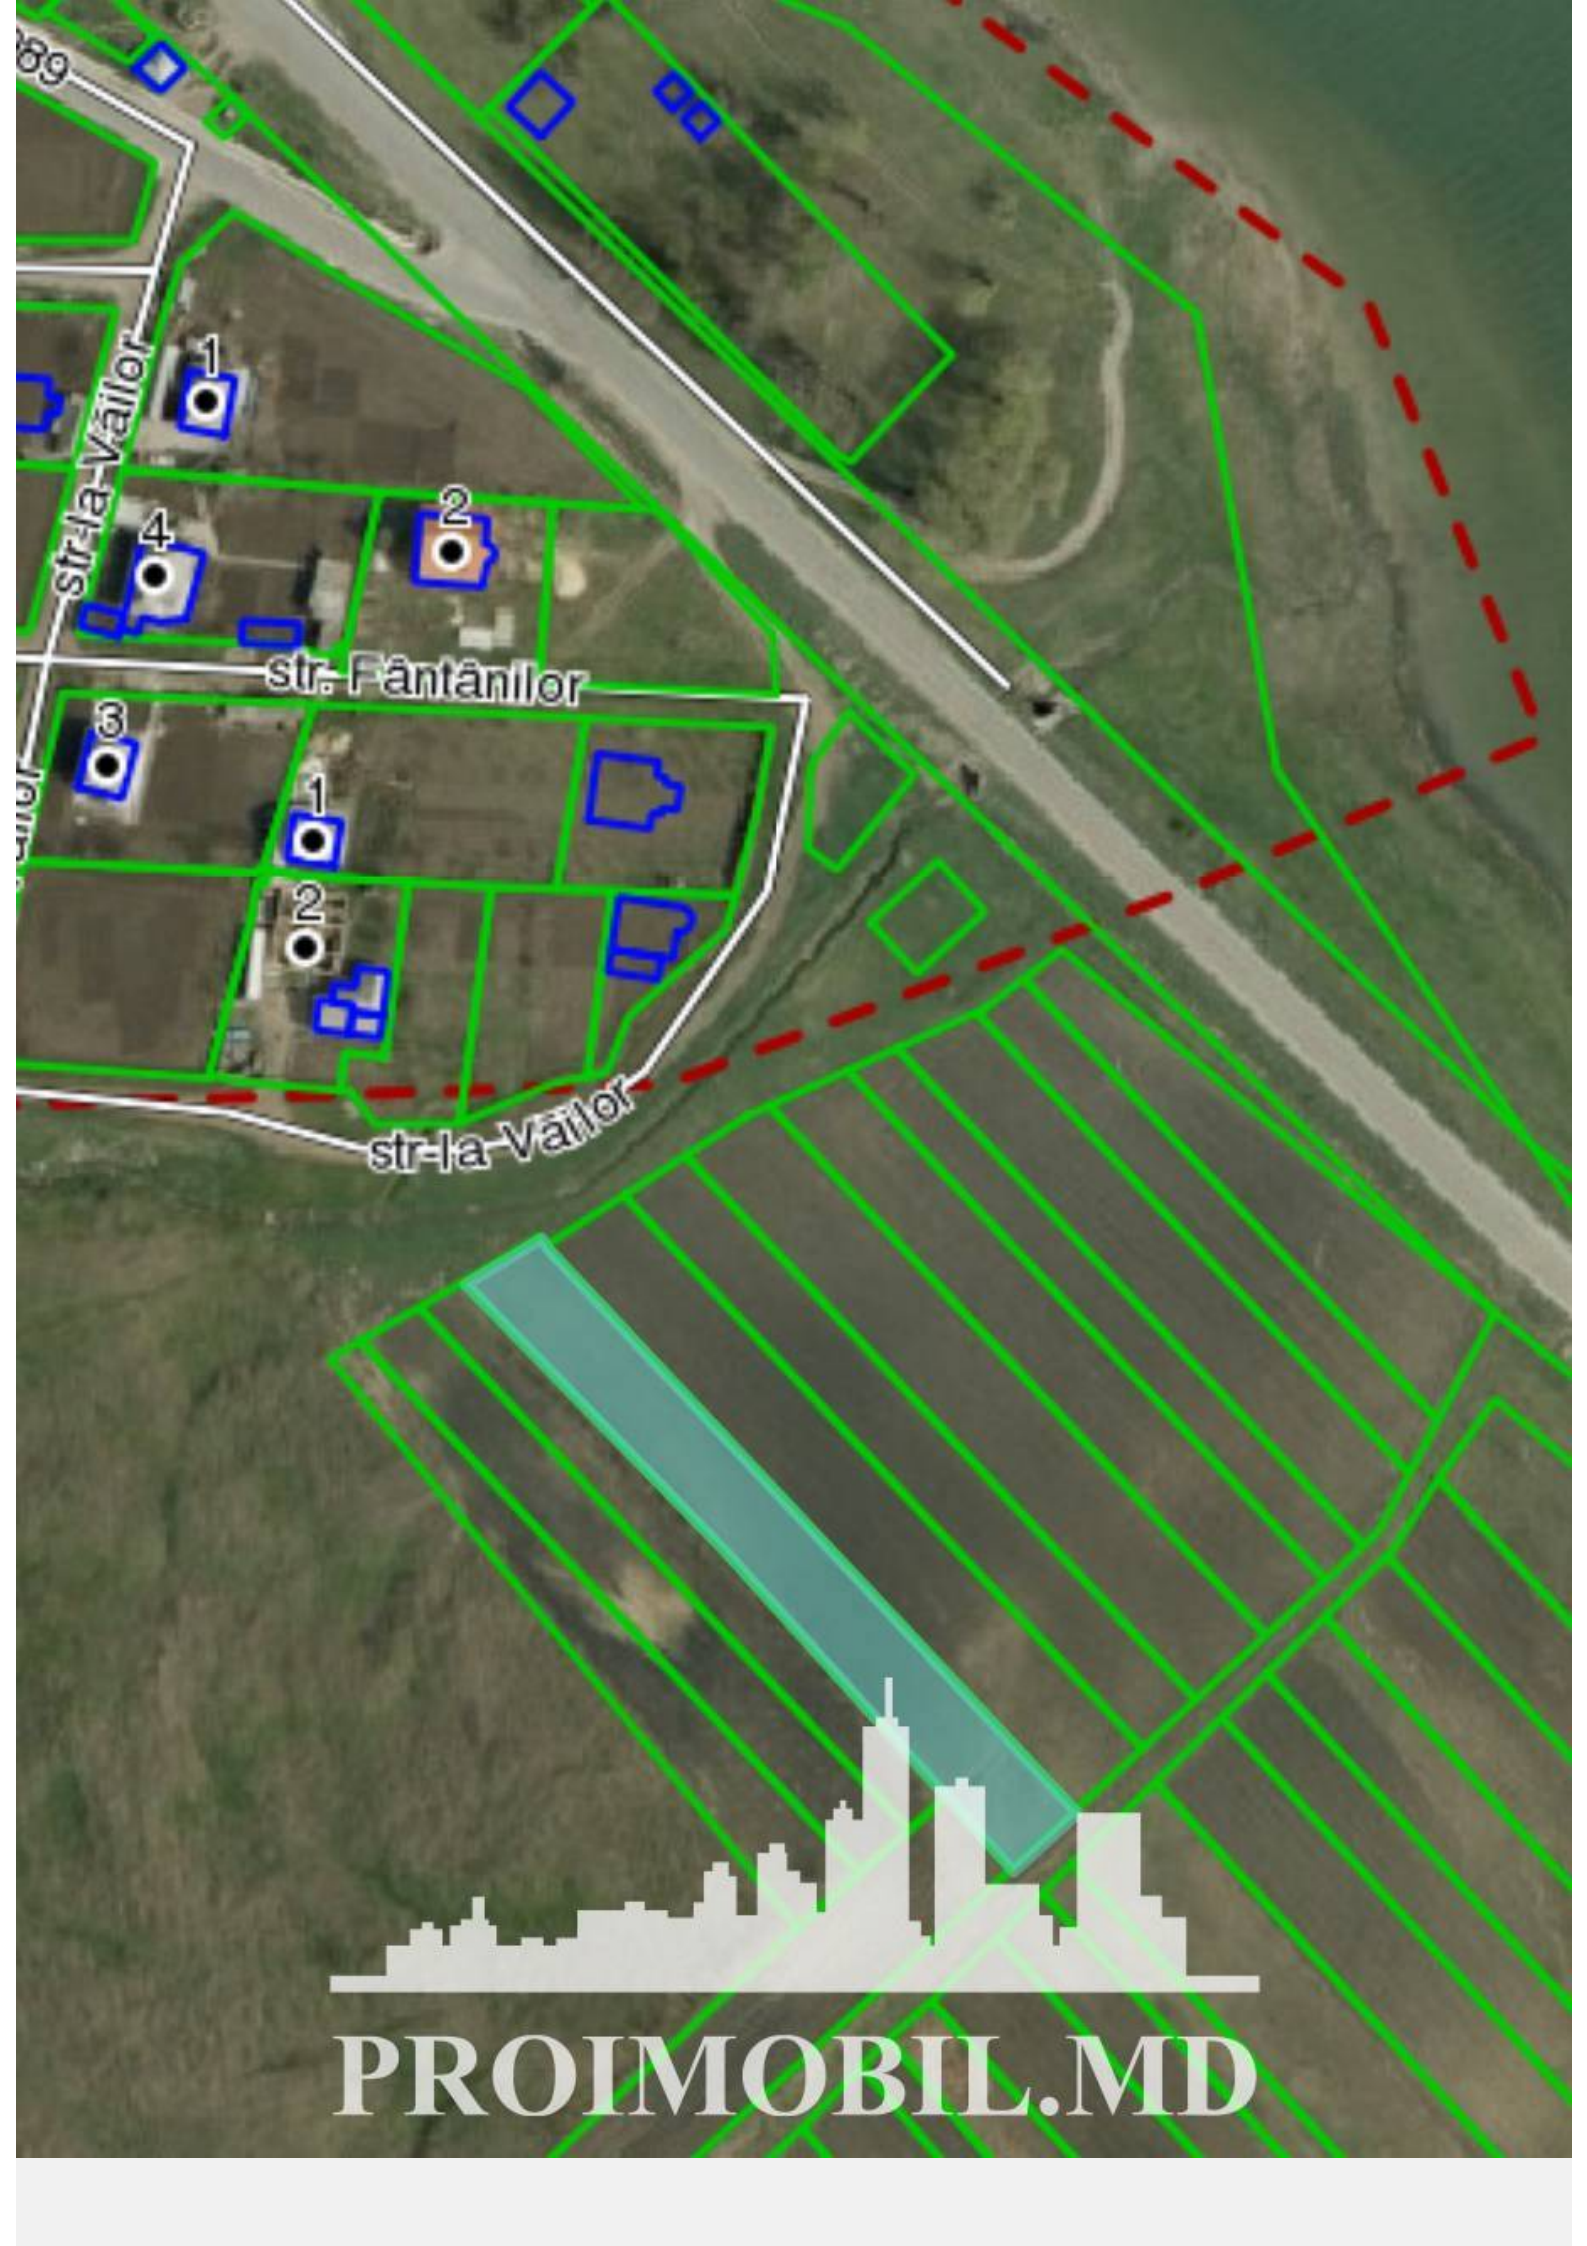

Suburbie, Ialoveni - 11500€

Suprafața totală - 21 ar
Tip - Agricole

PROIMOBIL.MD

Spre vânzare se oferă **teren agricol**, situat în r. **Ialoveni, sat. Dănceni.**

Suprafața totală de **21 ari.** (M.C.)

- * Acces facil la transportul public
- * Drum asfaltat
- * Zonă ecologică
- * Alături de toate comunicațiile

- Traseu pavat
- Situat în localitate

Pentru prezentare și alte detalii vizitați www.proimobil.md sau ne contactați!

PROIMOBIL.MD

str. Olimpiciilor

str. la Ion Creangă

Mihai Eminescu
la Horelor

str. Olimpiciilor

Constantin Negruzzi

PROIMOBIL.MD

PROIMOBIL.MD

An aerial photograph of a region, likely in Romania, showing a large body of water (Lake Danceni) and surrounding land. The land is divided into agricultural plots. A red dashed line outlines a specific area on the left side of the lake, labeled 'Danceni'. A blue dashed line outlines a larger area covering most of the top and right portions of the image. A black dashed line runs diagonally across the middle. A small cyan rectangle is located near the bottom of the red dashed line. At the bottom of the image, there is a white silhouette of a city skyline.