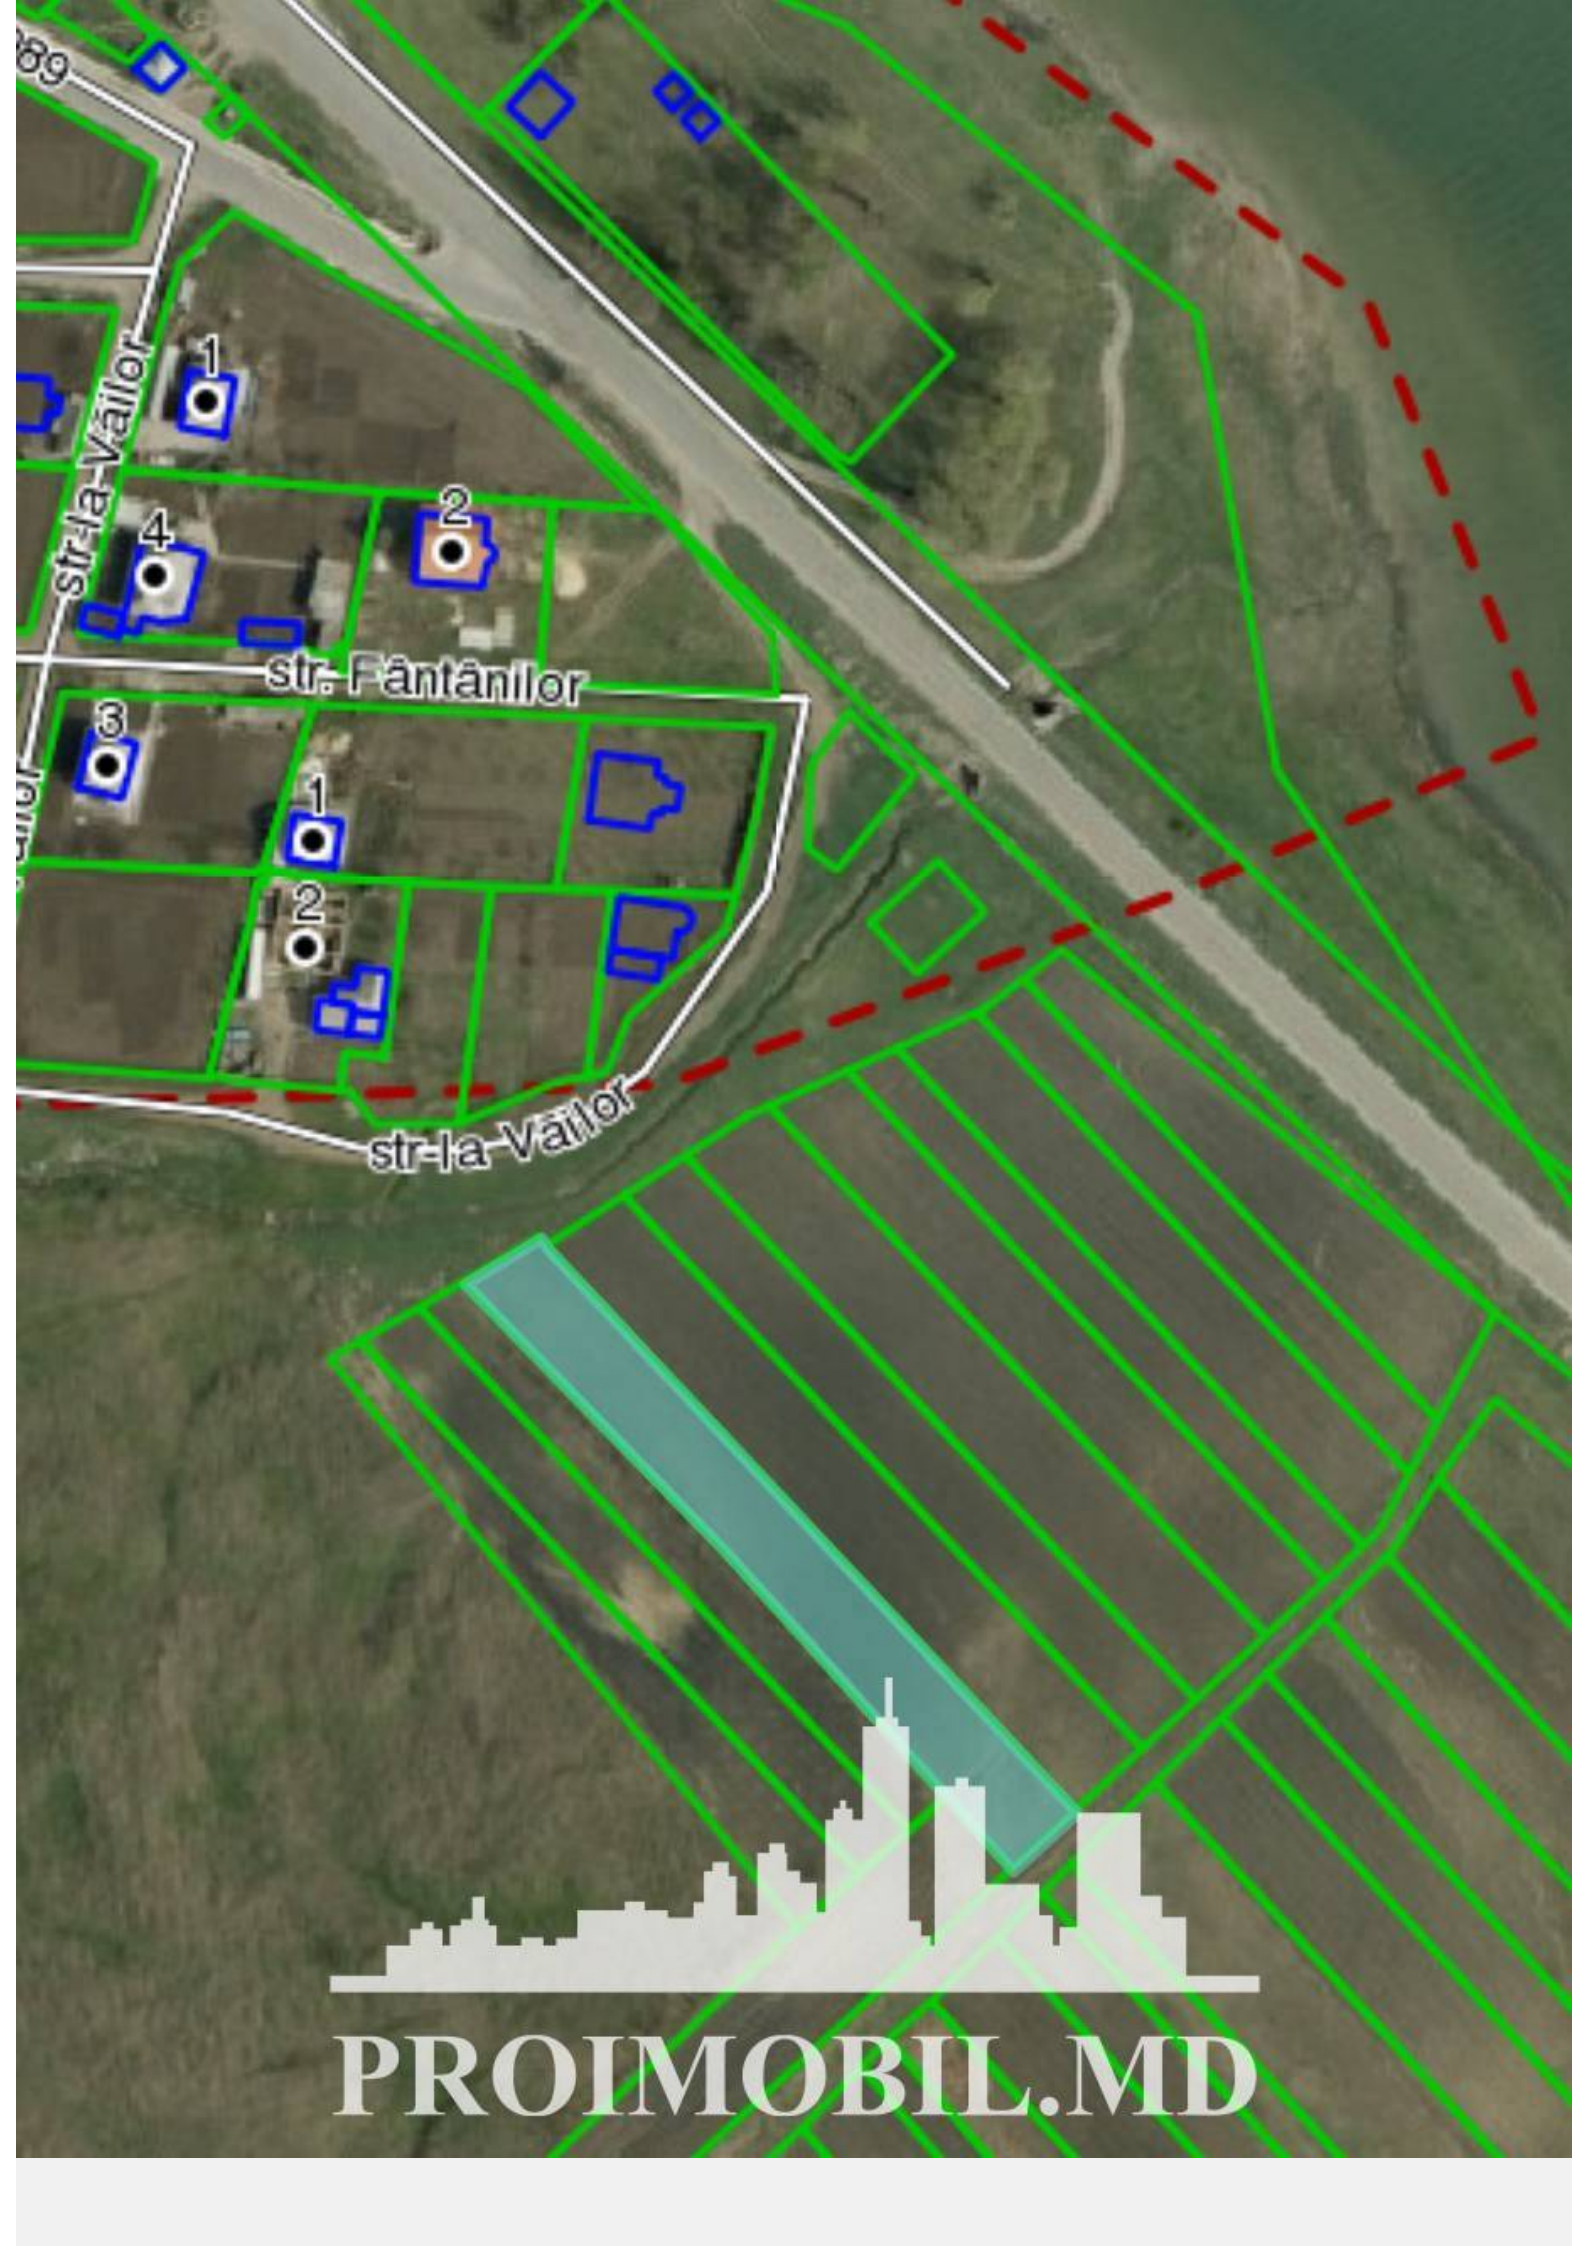

Suburbie, Ialoveni - 11500€

Suprafața totală - 21 ar
Tip - Agricole

PROIMOBIL.MD

Spre vânzare se oferă **teren agricol**, situat în r. **Ialoveni, sat. Dănceni.**

Suprafața totală de **21 ari.** (M.C.)

- * Acces facil la transportul public
- * Drum asfaltat
- * Zonă ecologică
- * Alături de toate comunicațiile

- Traseu pavat
- Situat în localitate

Pentru prezentare și alte detalii vizitați www.proimobil.md sau ne contactați!

PROIMOBIL.MD

PROIMOBIL.MD

PROIMOBIL.MD

An aerial photograph of a river valley. A large river flows from the top left towards the bottom right. The left bank features a dense residential area. The right bank is mostly agricultural fields. A red dashed line outlines a specific area on the left bank. A blue dashed line follows the river's course. A black dashed line runs diagonally across the valley. At the bottom, there is a white silhouette of a city skyline.