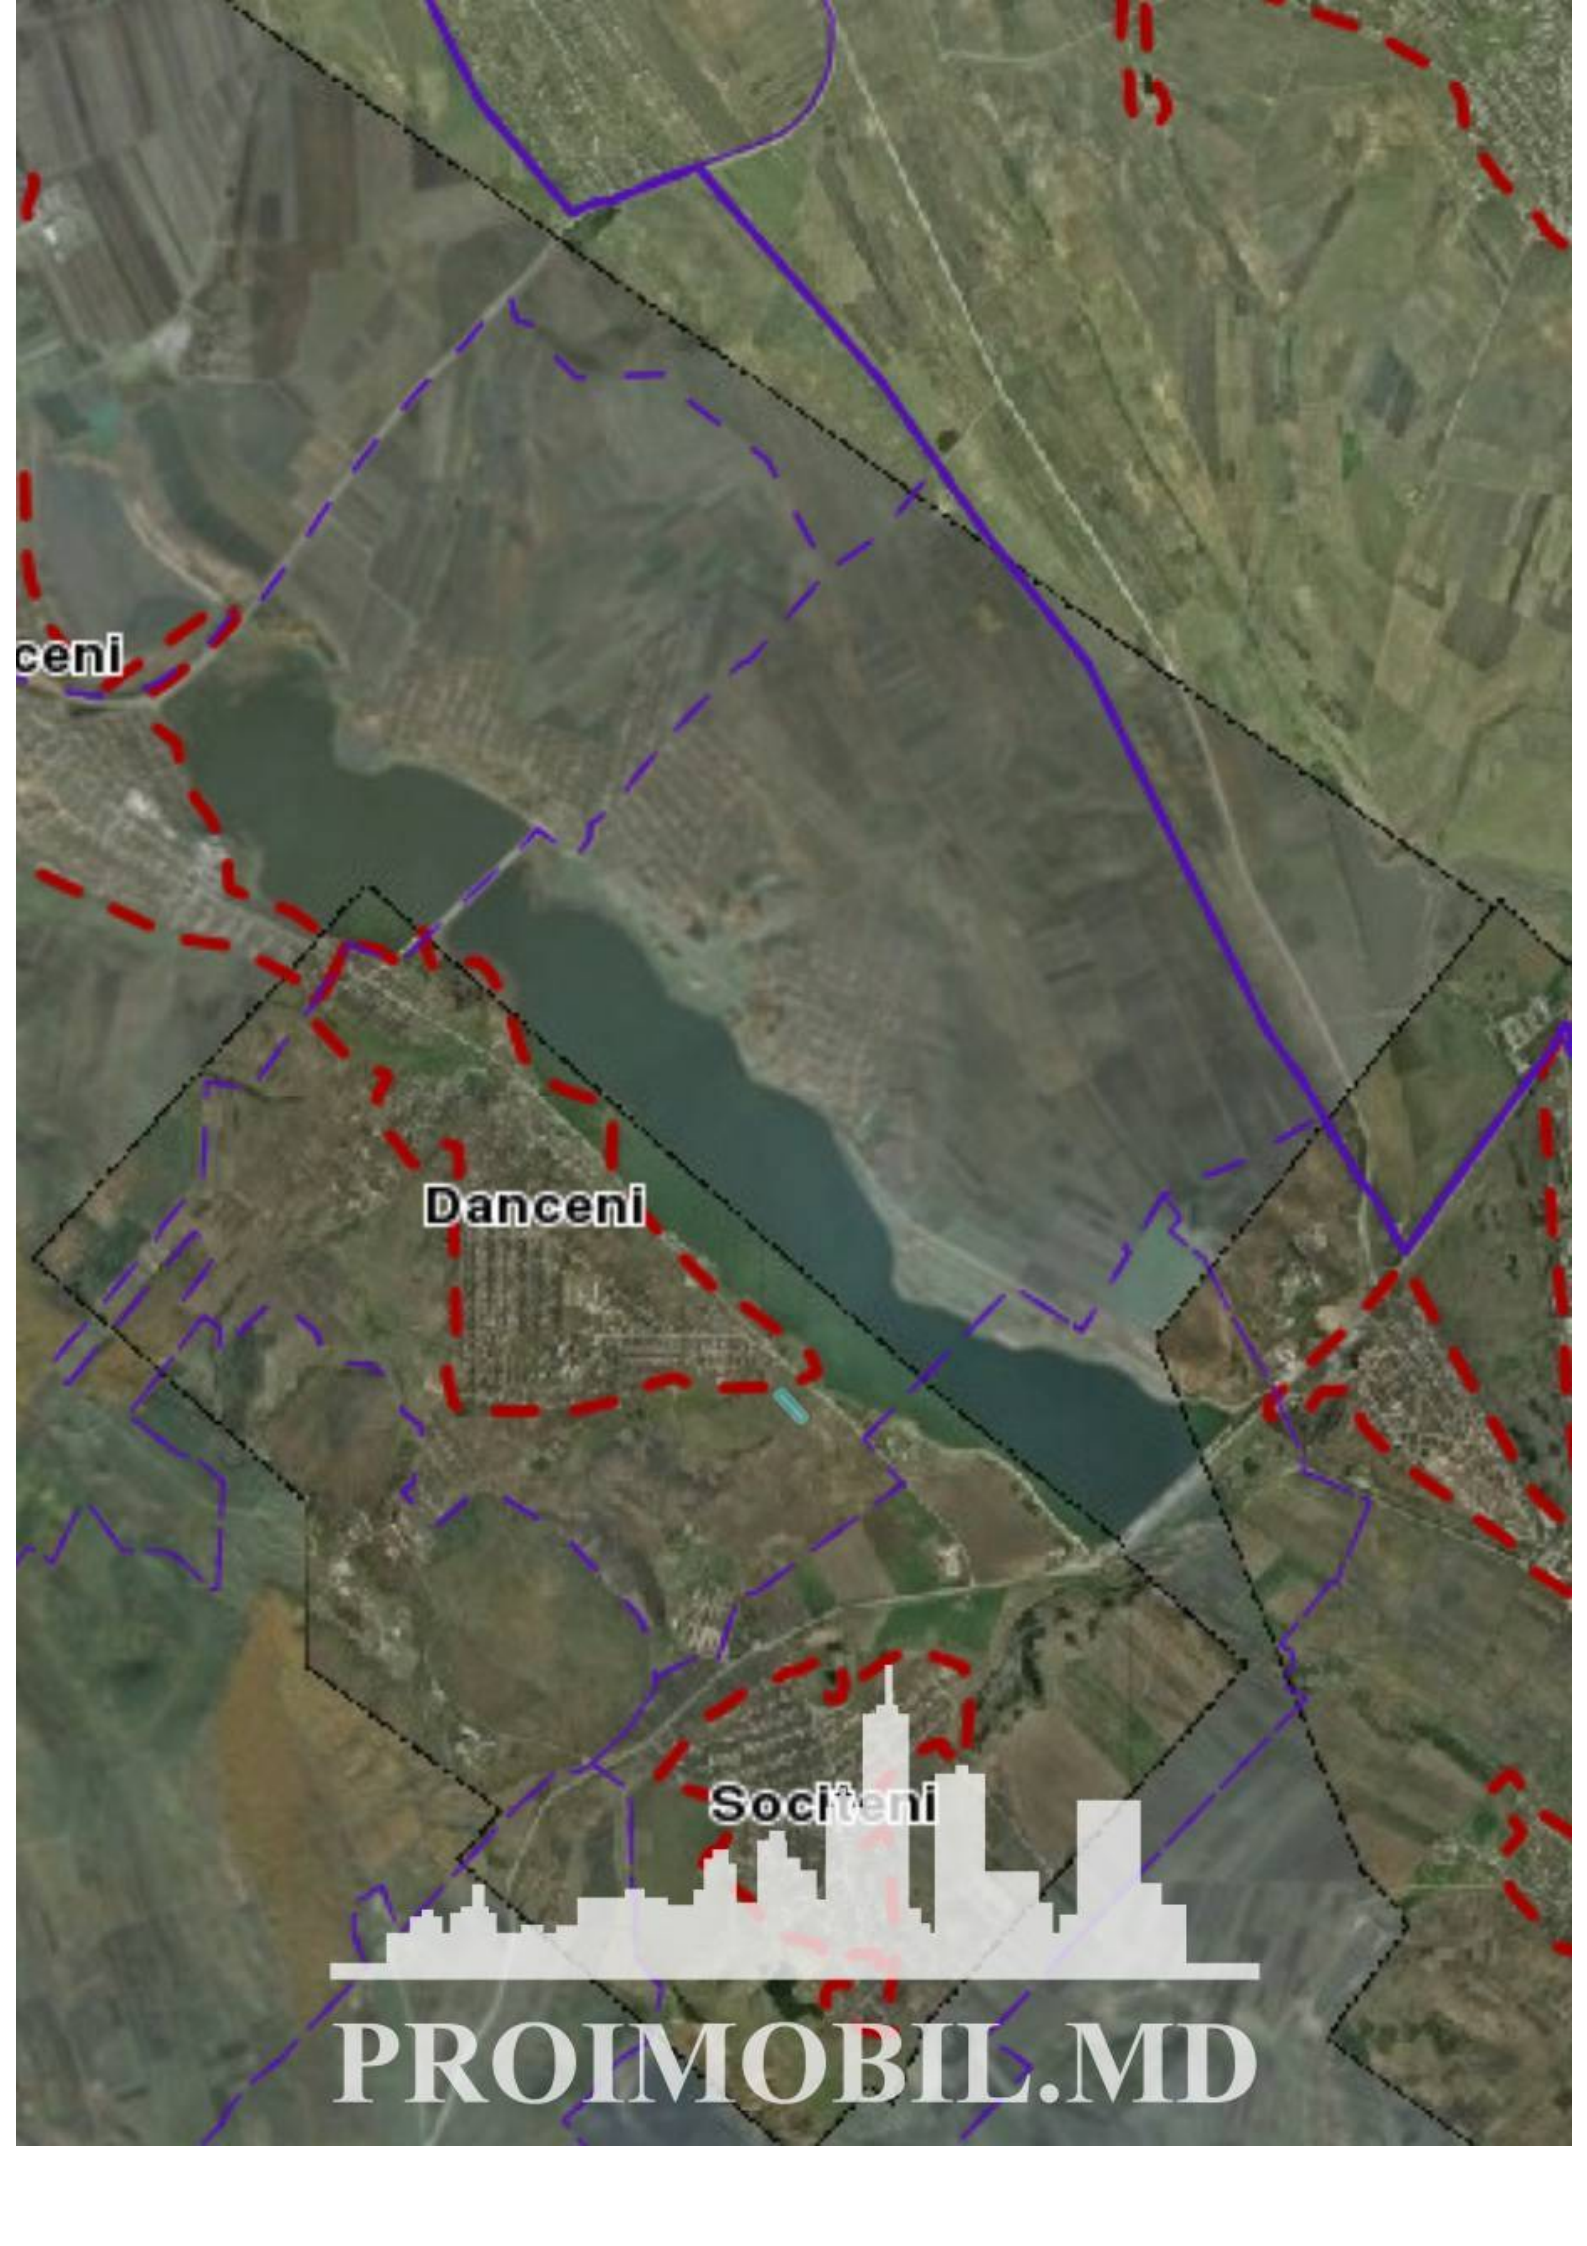

ceni

Danceni

Sociteni

PROIMOBIL.MD