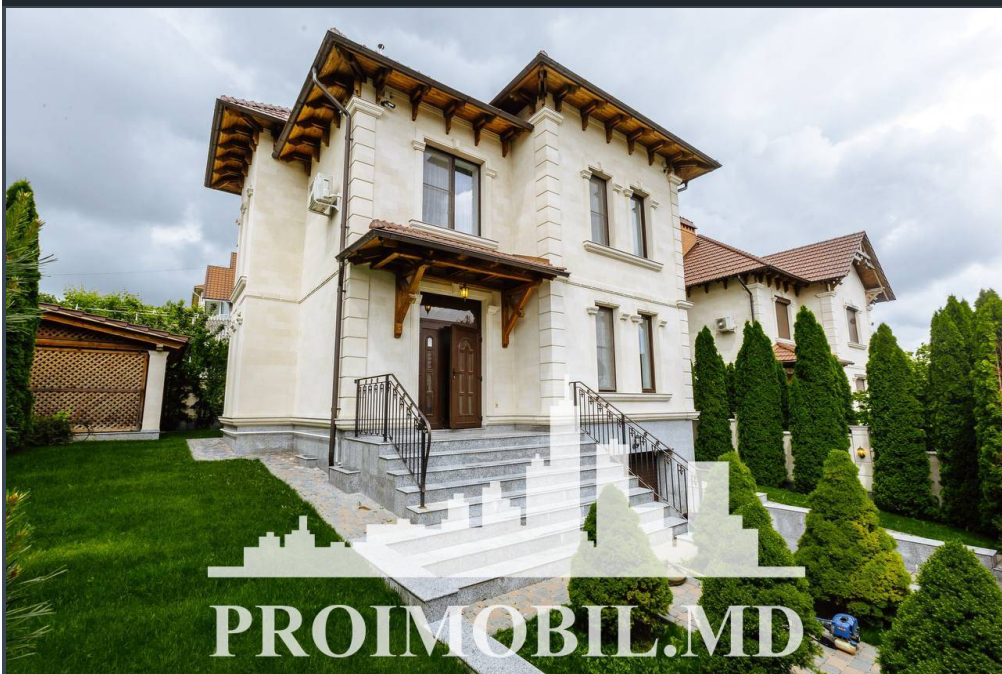

Chișinău, Telecentru - 533500€

Suprafața totală - 210 m²

Tip ofertă - Vânzare

Camere - 3

Starea - Reparație euro

Grup sanitar - 3

Tip construcție - Nouă

Etaje - 3

Dormitoare - 3

Înălțimea tavanului - 0.00

Vă propunem spre vânzare această casă în 3 nivele, amplasată în sect. Telecentru, str. Carol Schmidt cu suprafața totală de 210 mp + 3 ari.

Casa este compartimentată în:

- antreu
- 3 dormitoare
- living
- bucătărie
- 3 blocuri sanitare
- balcon
- garderobă
- debara
- saună
- beci

Este în imediată apropiere de: parc, grădiniță, școală, piață, cafenele, bancă, farmacie etc. Acces facil la transportul public în orice direcție a orașului. (B.I)