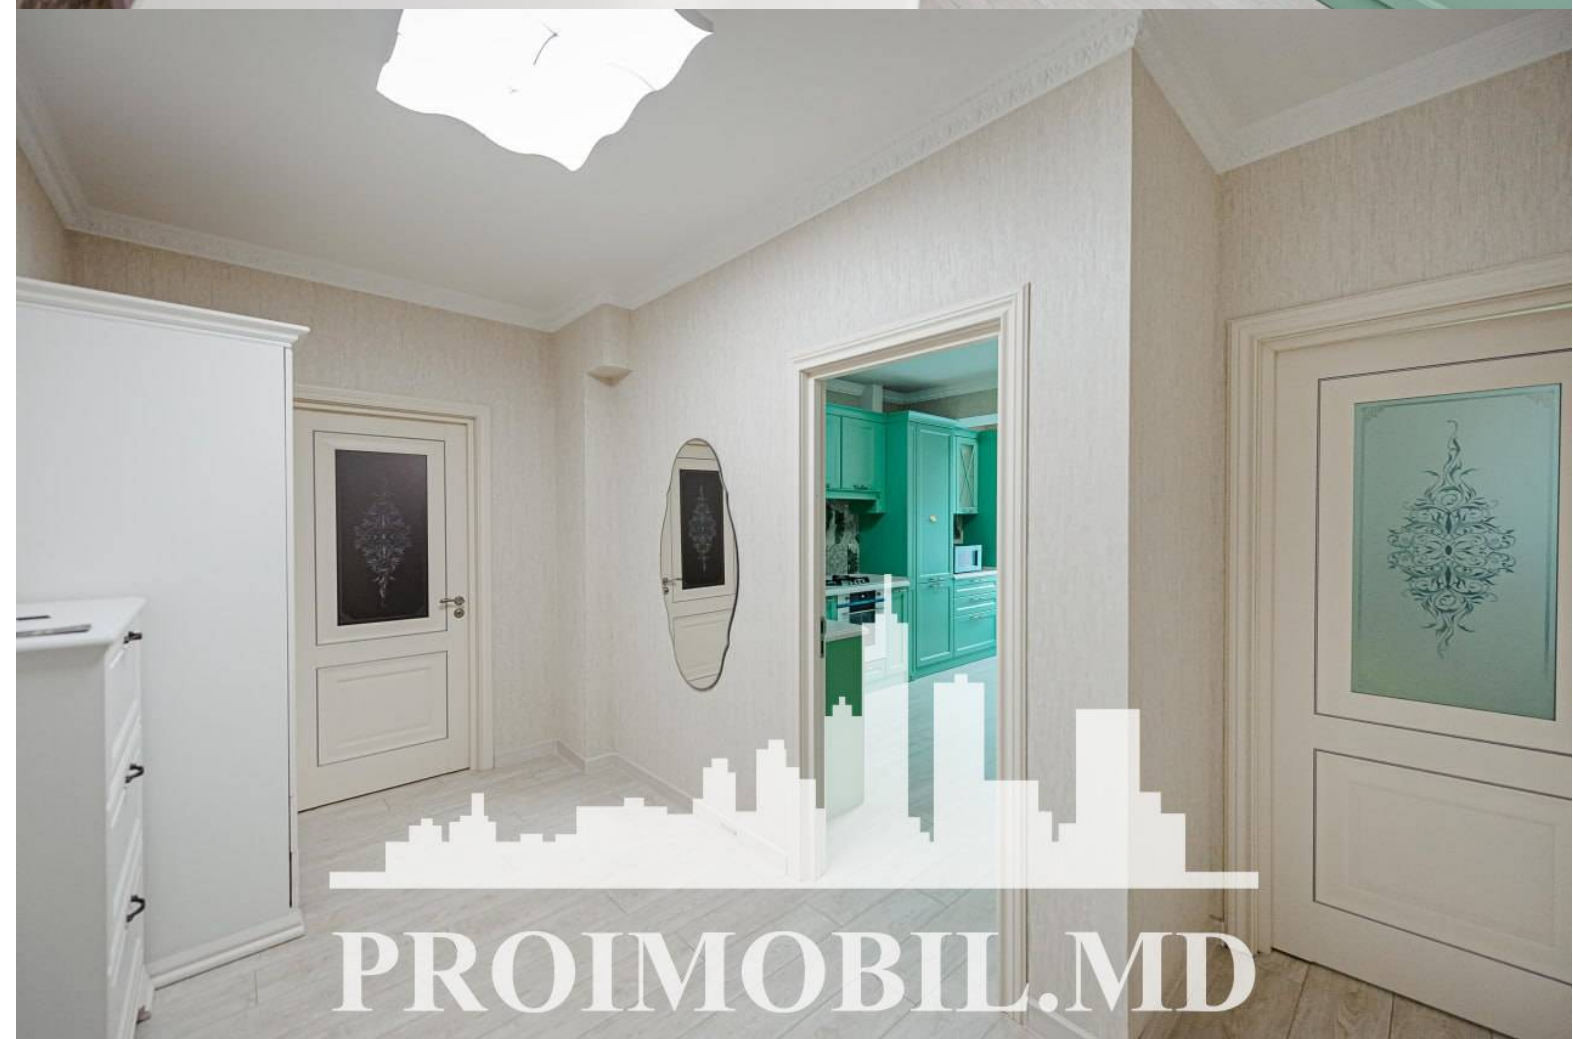

PROIMOBIL.MD