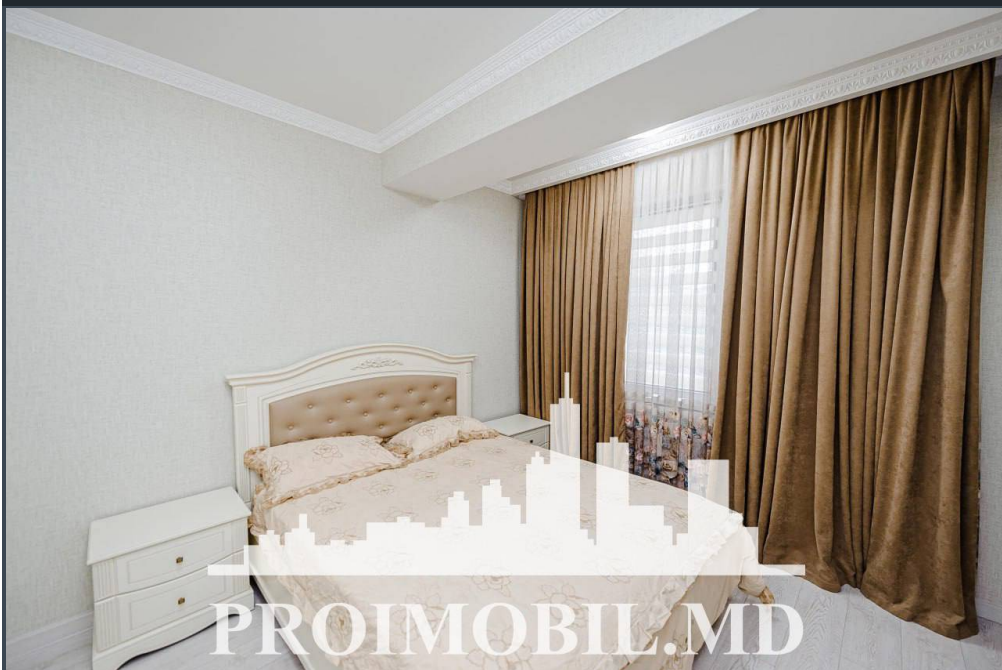

Chișinău, Centru - 700€

Suprafața totală - 70 m²
Tip ofertă - Chirie
Camere - 2
Starea - Reparație euro
Grup sanitar - 1
Tip construcție - Nouă
Etaj - 1
Etaje - 6
Dormitoare - 2
Înălțimea tavanului - 0.00
Planul clădirii - IND (individual)
Loc de parcare - Deschisă

Spre chirie se oferă apartament în **sect. Centru, str. Vasile Alecsandri.**

Suprafața totală de **70 mp, etajul 1 din 6.**

Compartimentat în: 2 dormitoare, bucătărie, bloc sanitar, antreu.

Dotări și finisaje: