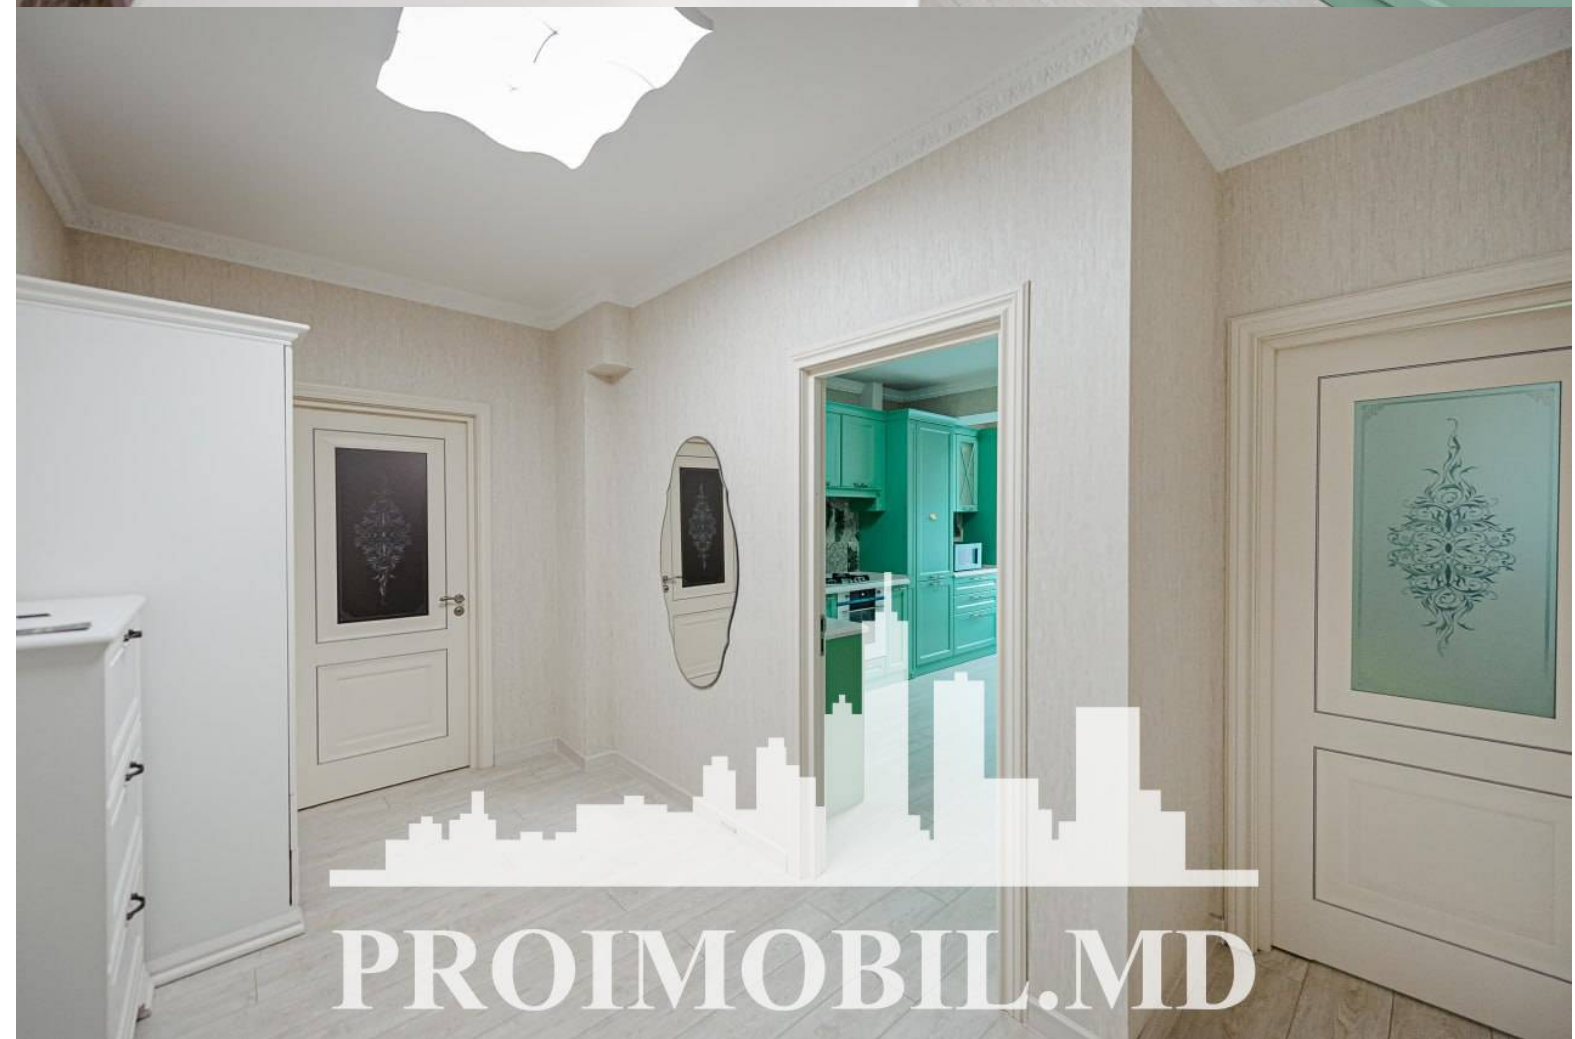

PROIMOBIL.MD