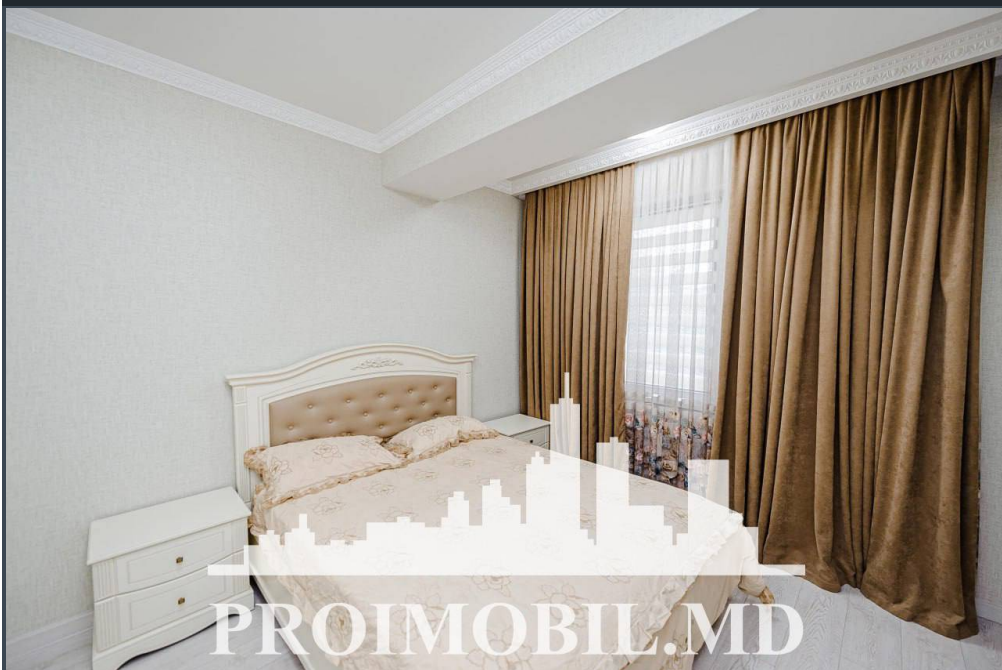

Chișinău, Centru - 700€

Suprafața totală - 70 m<sup>2</sup>  
Tip ofertă - Chirie  
Camere - 2  
Starea - Reparație euro  
Grup sanitar - 1  
Tip construcție - Nouă  
Etaj - 1  
Etaje - 6  
Dormitoare - 2  
Înălțimea tavanului - 0.00  
Planul clădirii - IND (individual)  
Loc de parcare - Deschisă

Spre chirie se oferă apartament în **sect. Centru, str. Vasile Alecsandri.**

Suprafața totală de **70 mp, etajul 1 din 6.**

**Compartimentat în:** 2 dormitoare, bucătărie, bloc sanitar, antreu.

**Dotări și finisaje:**