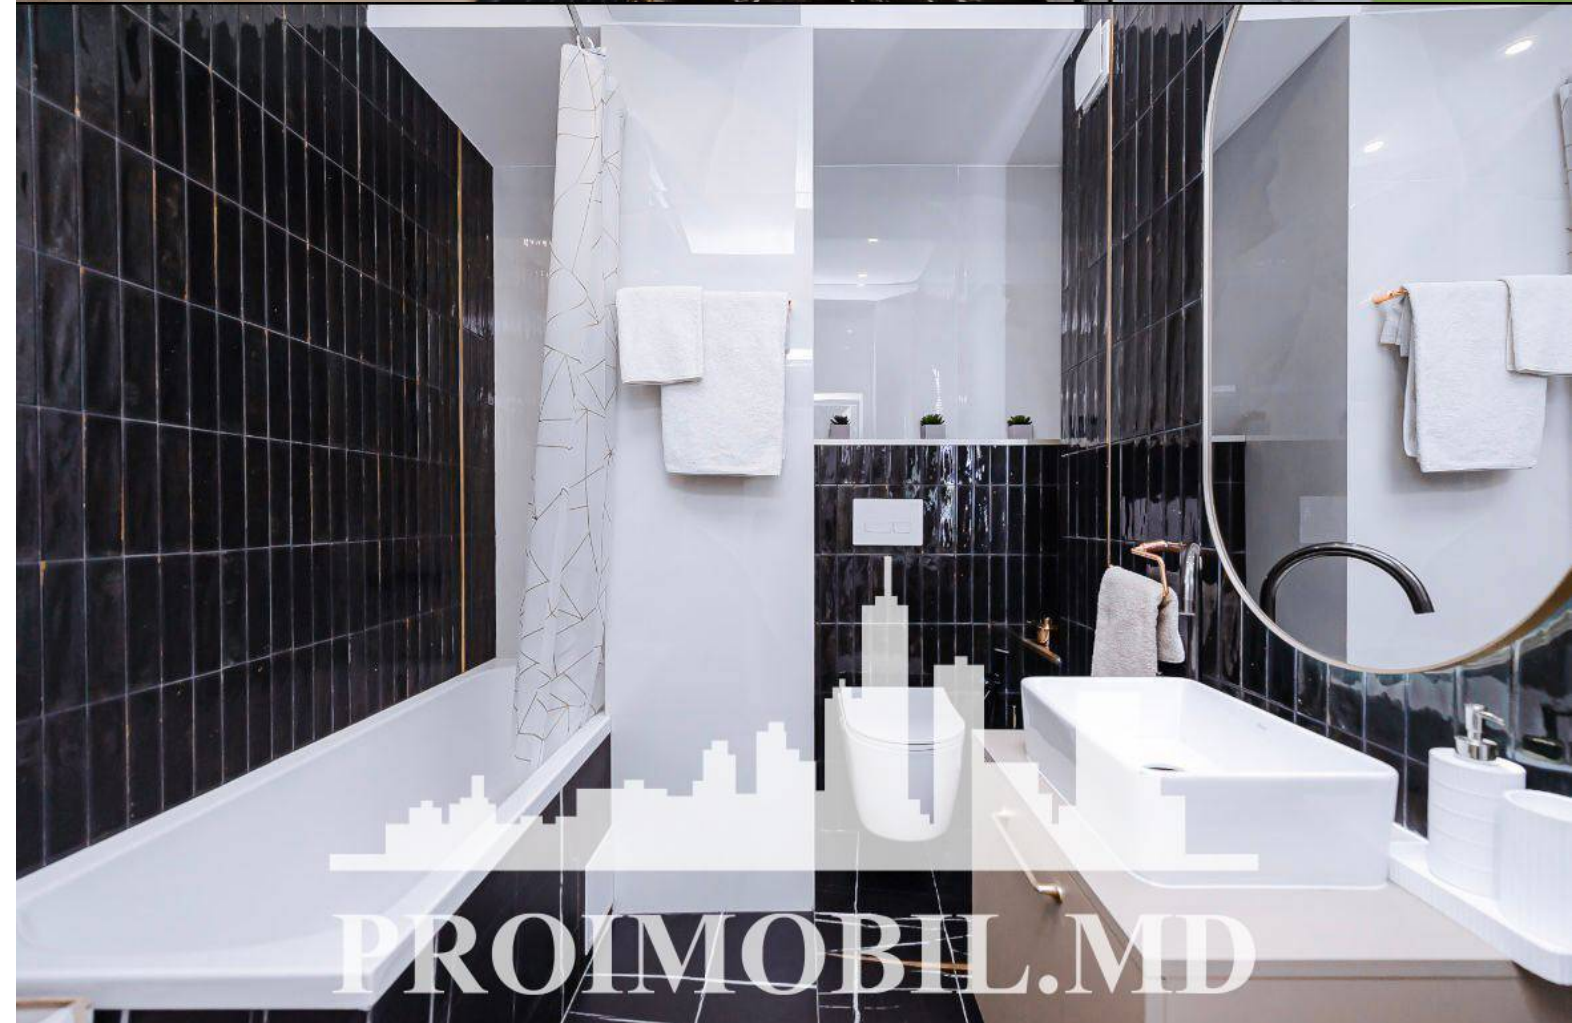

PROIMOBIL.MD