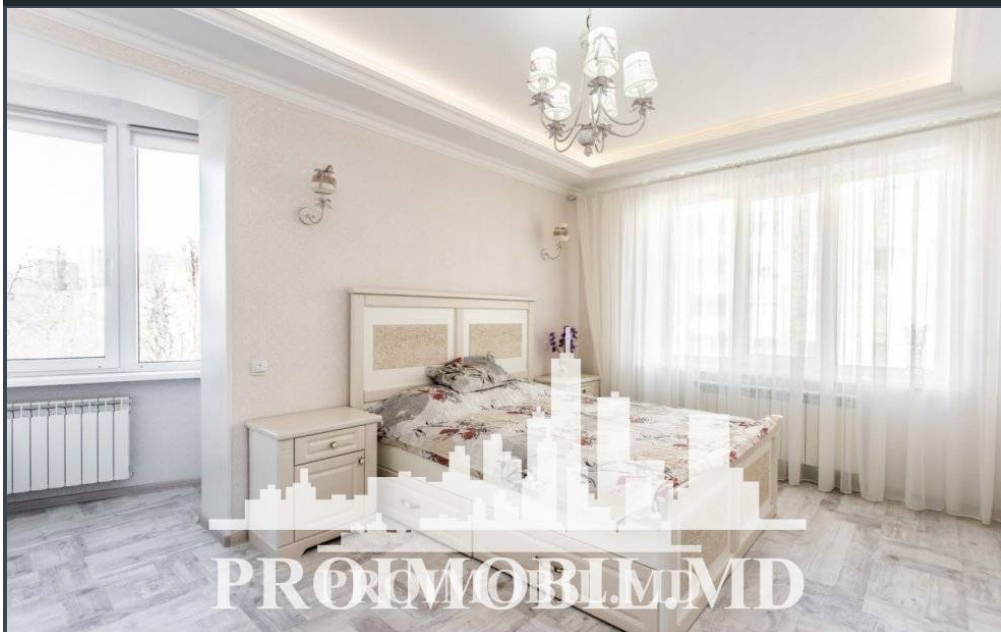

Chișinău, Botanica - 650€

Suprafața totală - 75 m<sup>2</sup>  
Tip ofertă - Chirie  
Camere - 2  
Starea - Reparație euro  
Grup sanitar - 1  
Tip construcție - Nouă  
Etaj - 6  
Etaje - 9  
Dormitoare - 1  
Loc de parcare - Deschisă

Vă propunem spre chirie apartament în bloc nou, sect. Botanica, str. Botanica Veche. Suprafața totală de **75 mp**, et. 6 din 9.

**Compartimentat:** 1 dormitor, living, bucătărie, bloc sanitar, debara, balcon, antreu.