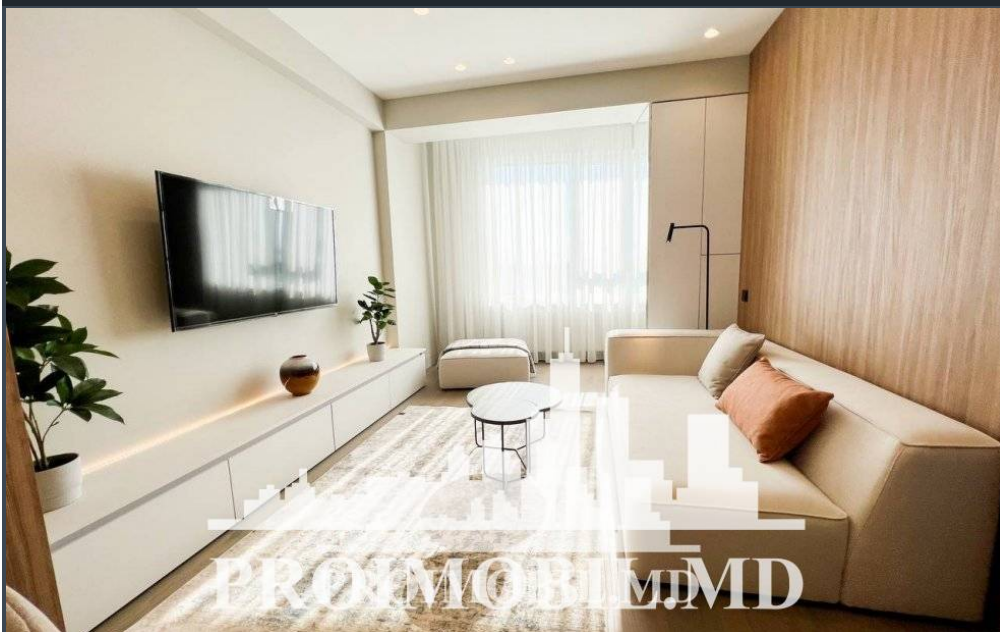

Chișinău, Râșcani - 1400€

Suprafața totală - 84 m²
Tip ofertă - Chirie
Camere - 3
Starea - Reparație euro
Grup sanitar - 2
Tip construcție - Nouă
Etaj - 13
Etaje - 16
Dormitoare - 2
Planul clădirii - IND (individual)
Loc de parcare - Subterană

Se oferă spre chirie apartament în bloc nou, **sect. Râșcani str. B. Voievod**. Suprafața totală de **84 mp**, etajul 13 din 16.
Compartimentat în: 2 dormitoare, bucătărie, living, 2 blocuri sanitare, terasă, antreu.