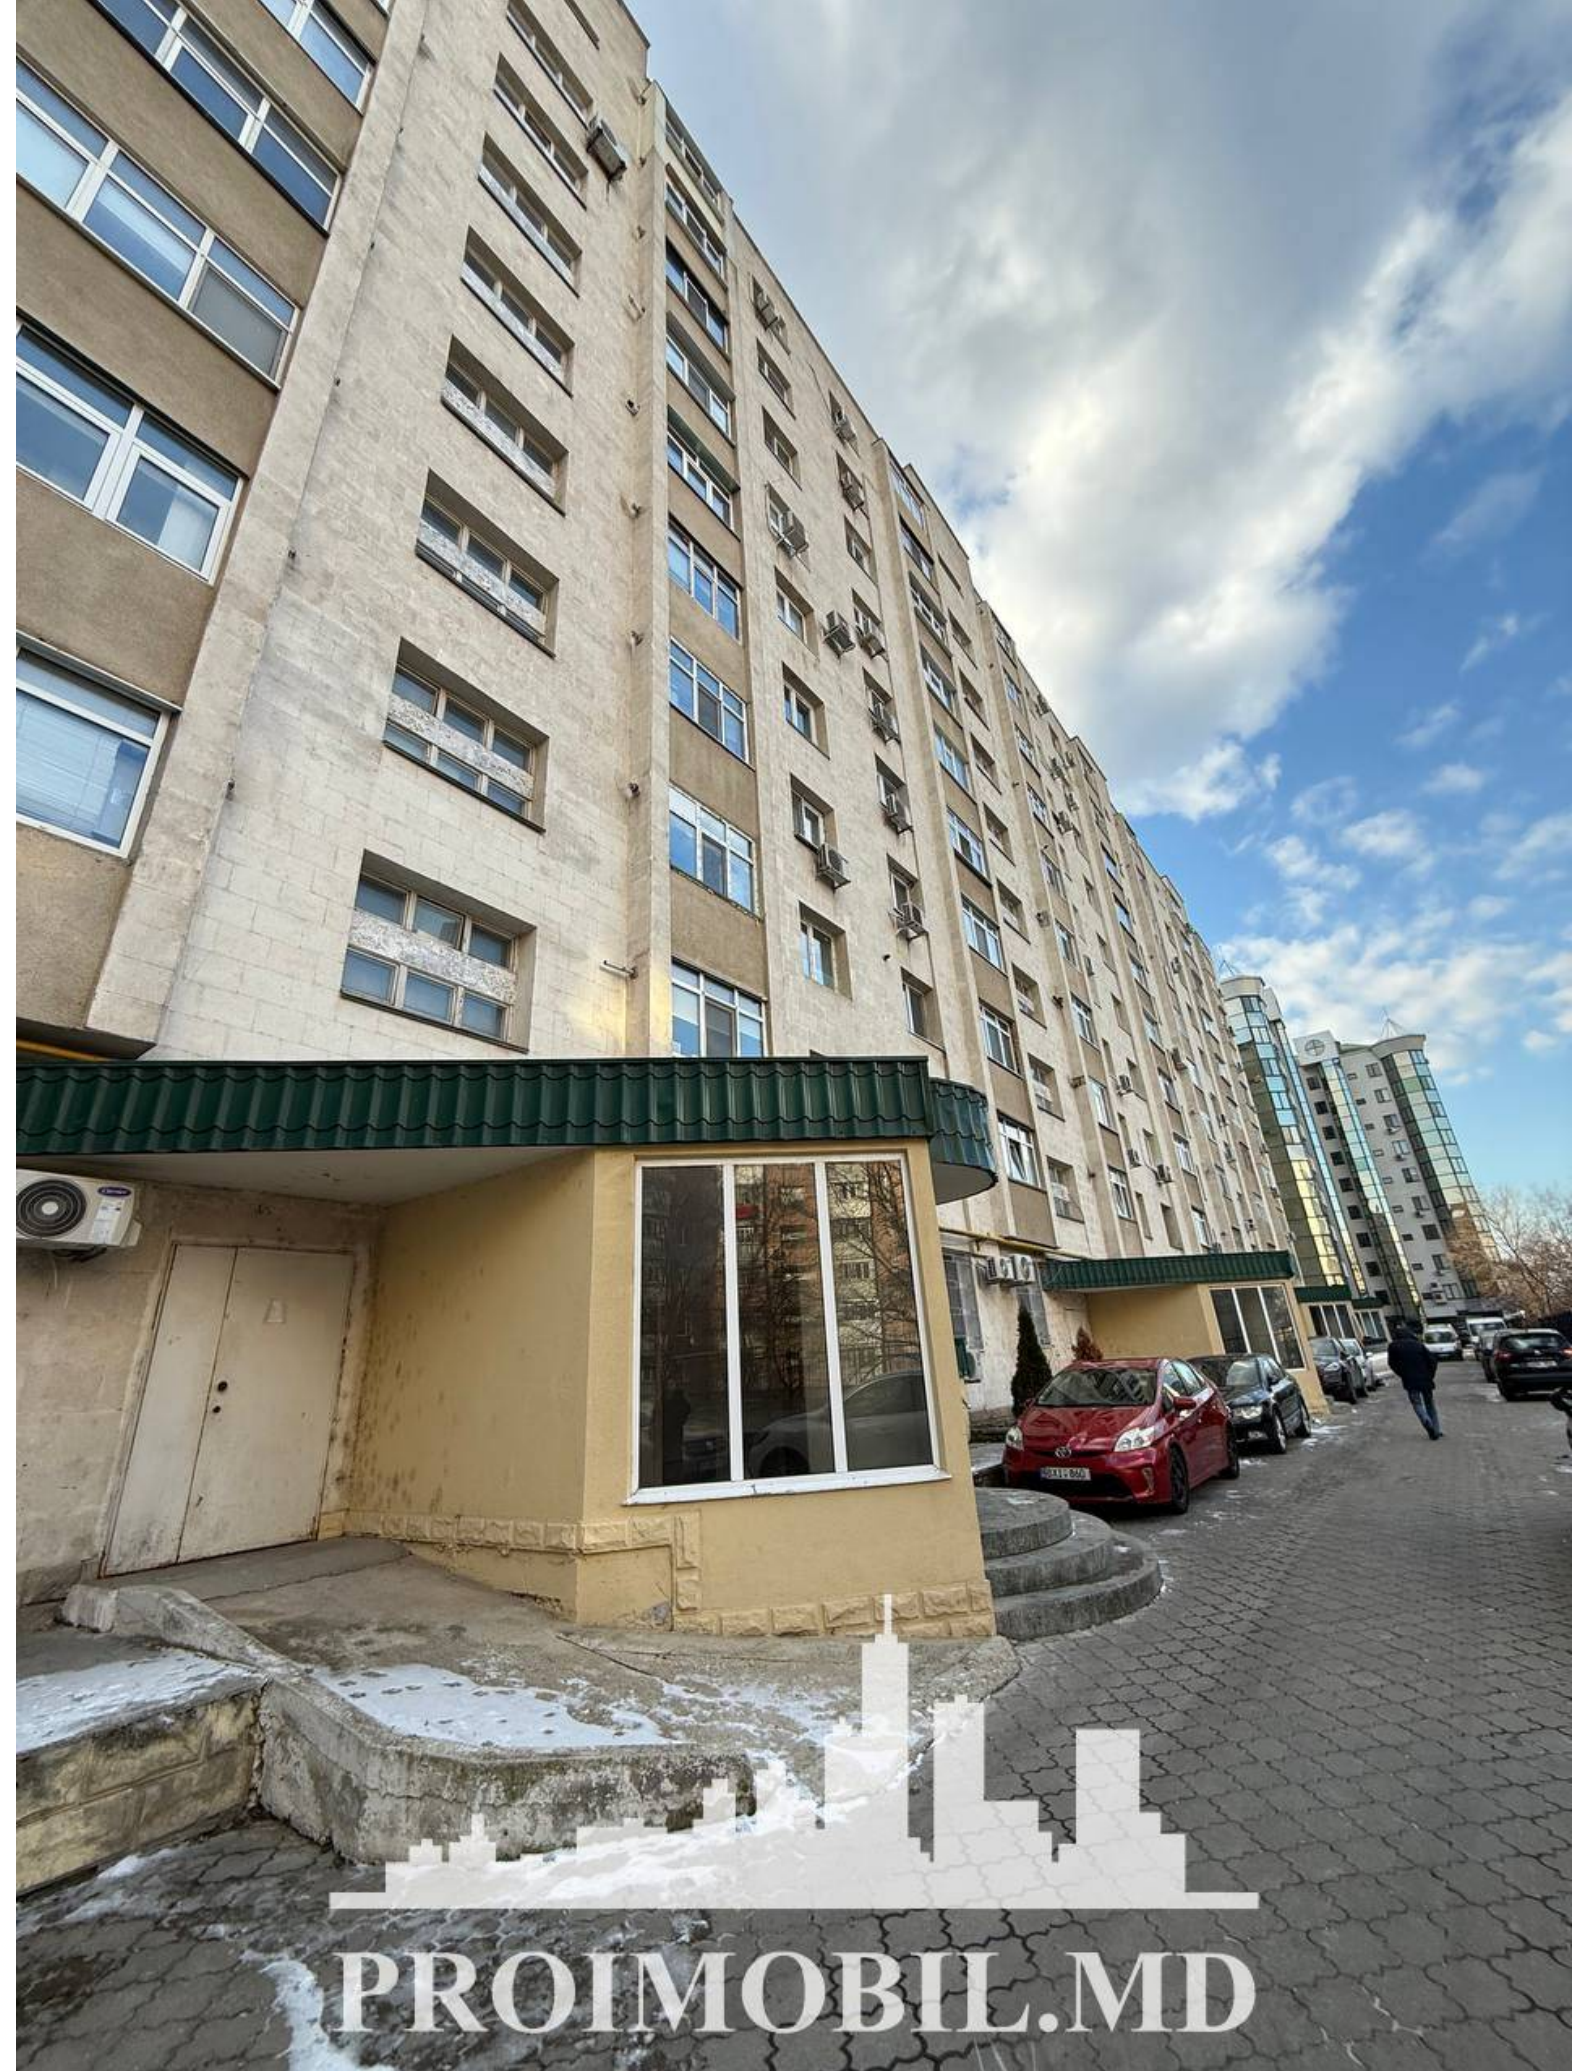

PROIMOBIL.MD