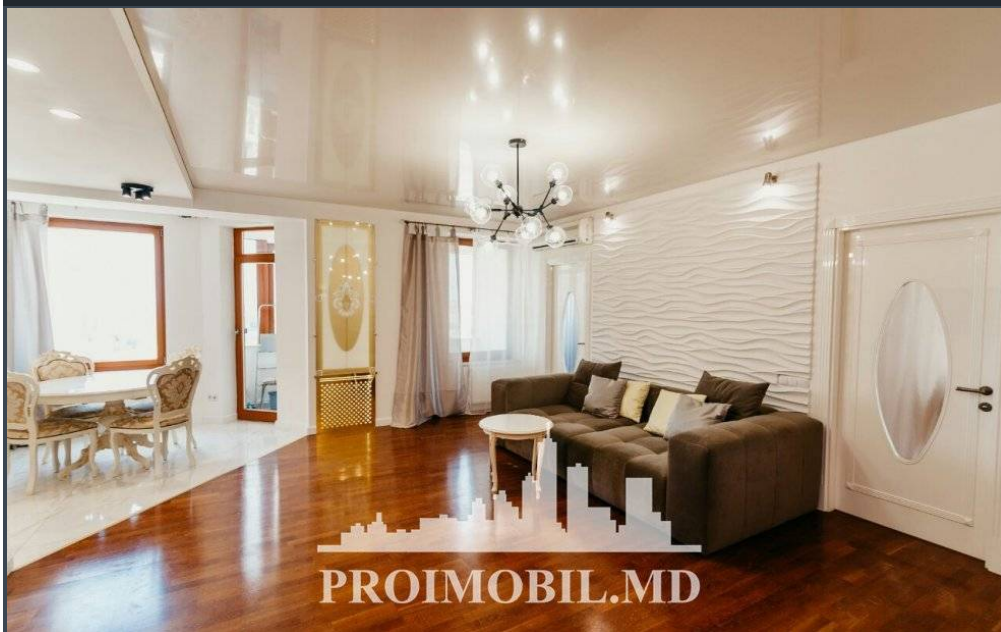

Chișinău, Centru - 1400€

Suprafața totală - 110 m²
Tip ofertă - Chirie
Camere - 3
Starea - Reparație euro
Grup sanitar - 2
Tip construcție - Nouă
Etaj - 12
Etaje - 16
Dormitoare - 2
Planul clădirii - IND (individual)
Loc de parcare - Subterană

Se oferă spre chirie apartament în bloc nou, **sect. Centru, bd. Ștefan cel Mare**. Suprafața totală de **110 mp**, etajul 12 din 16.

Compartimentat în: 2 dormitoare, bucătărie, living, 2 blocuri sanitare, 2 balcoane, **loc în parcare subterană**.