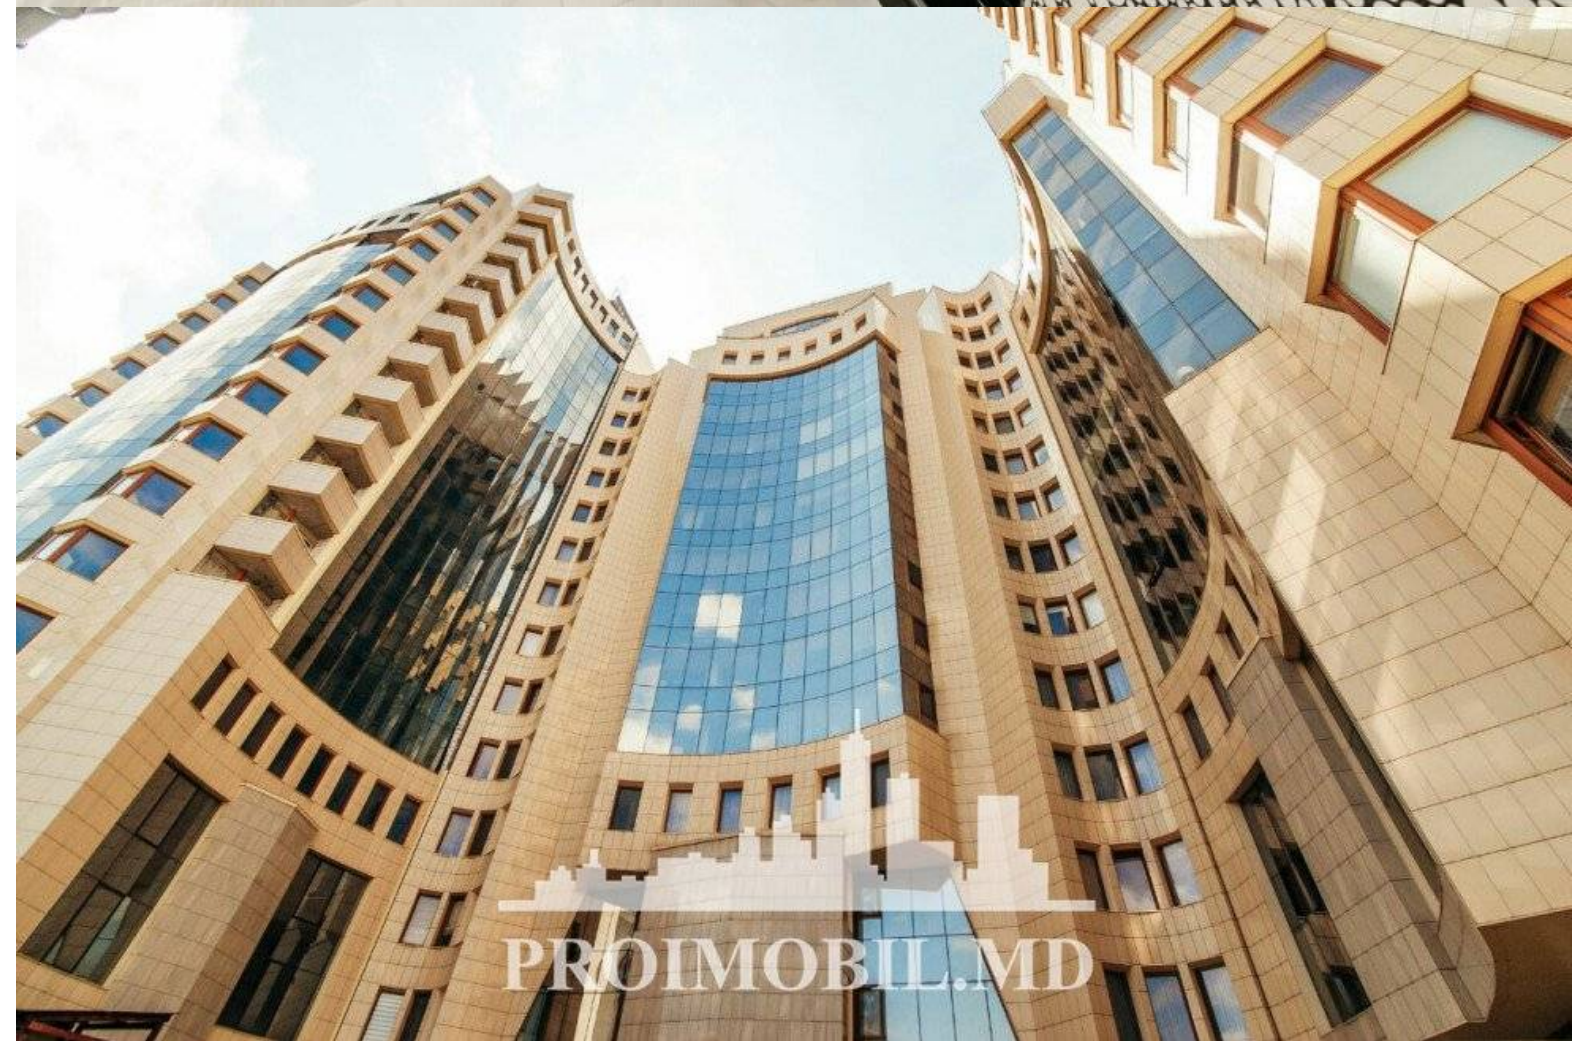

PROIMOBIL.MD