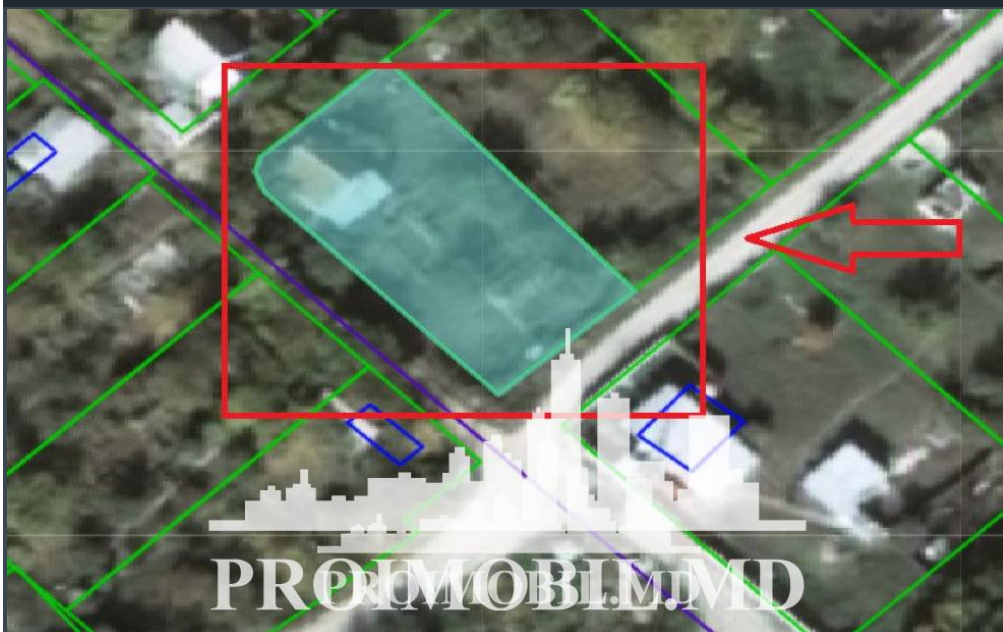

Criuleni, Criuleni - 46000€

Suprafața totală - 6 ar  
Tip - Pentru construcții

Spre vânzare se oferă **teren pentru construcții, Criuleni, Miclești.**  
Suprafața totală 6 ari.

- \* proiect de construcție
- \* conectat la toate comunicațiile
- \* drum asfaltat