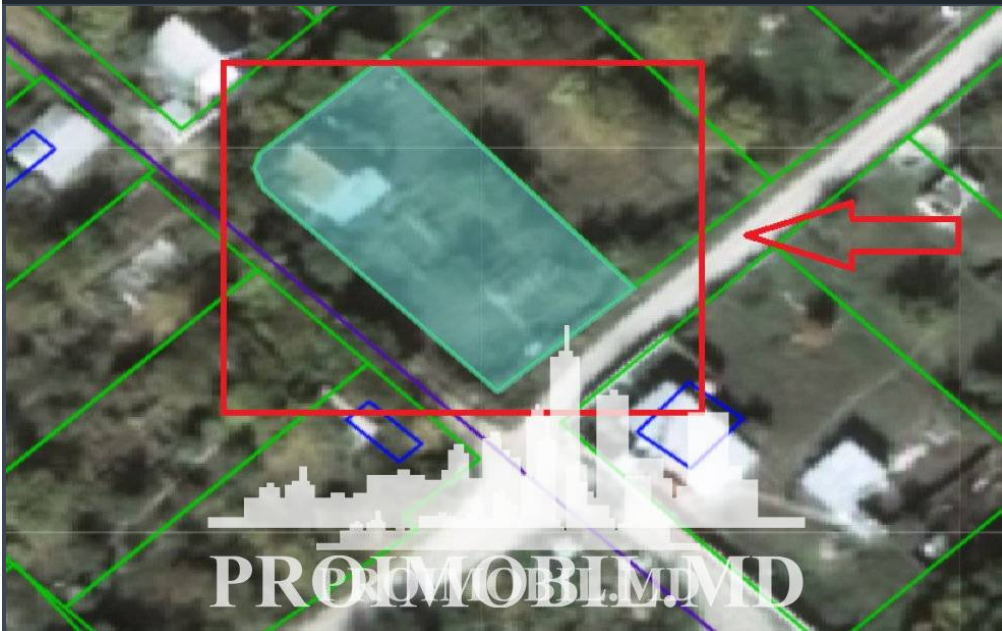

Criuleni, Criuleni - 46000€

Suprafața totală - 6 ar
Tip - Pentru construcții

Spre vânzare se oferă **teren pentru construcții, Criuleni, Miclești.**
Suprafața totală 6 ari.

- * proiect de construcție
- * conectat la toate comunicațiile
- * drum asfaltat