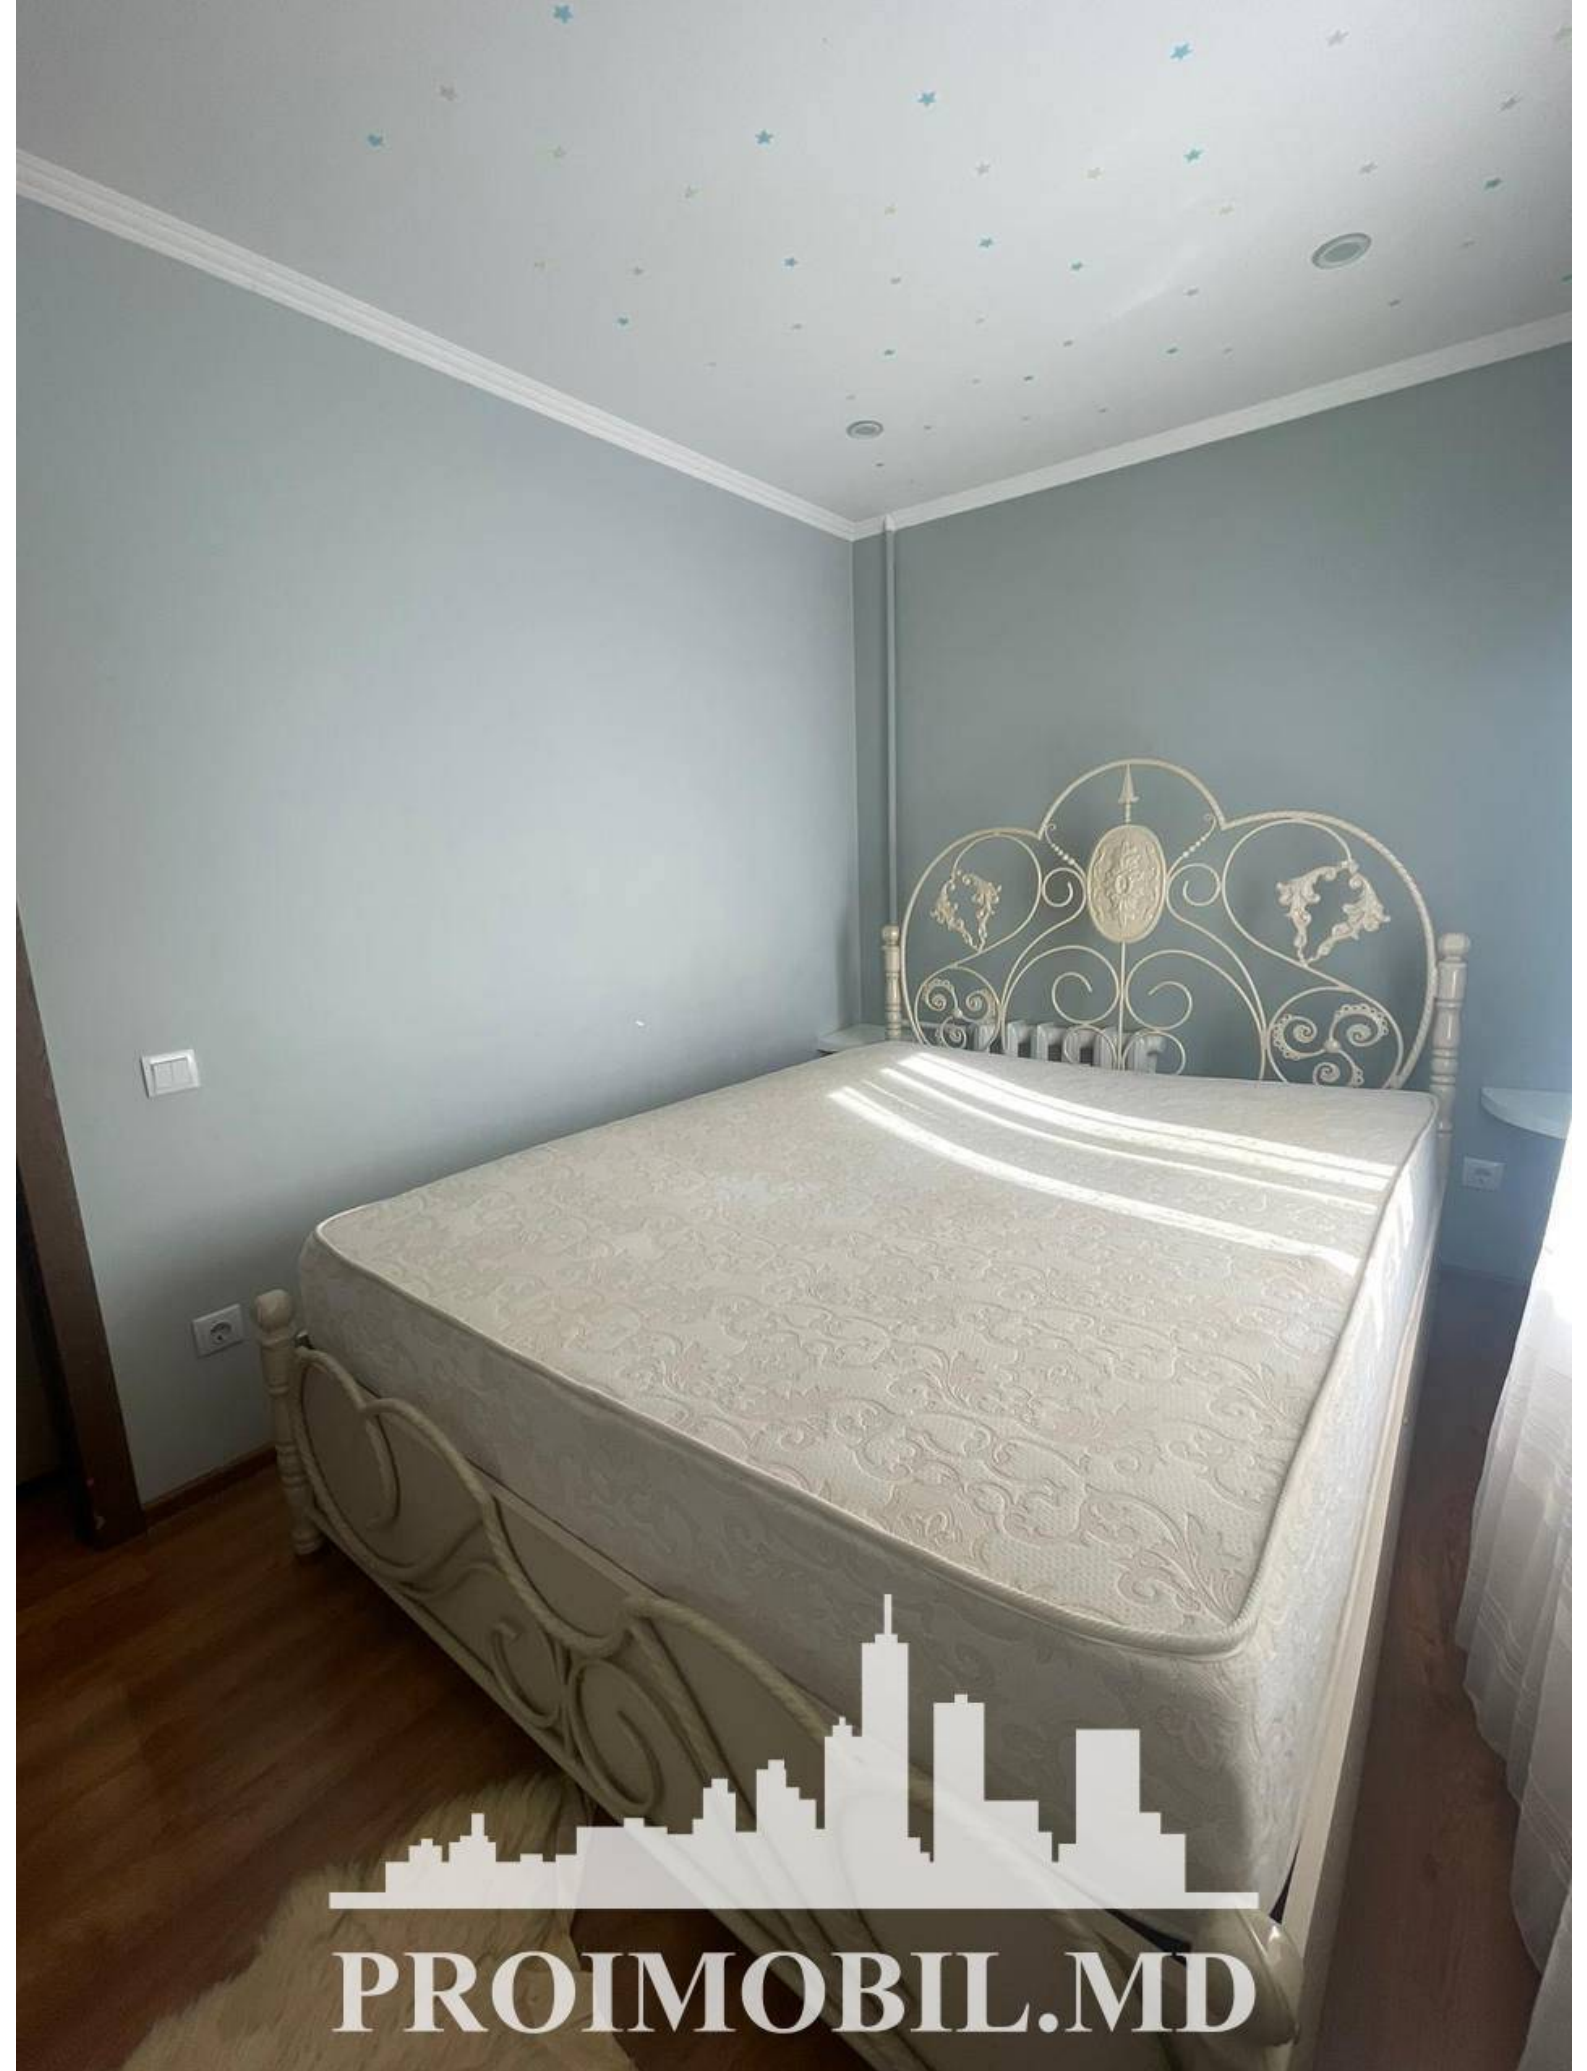

PROIMOBIL.MD