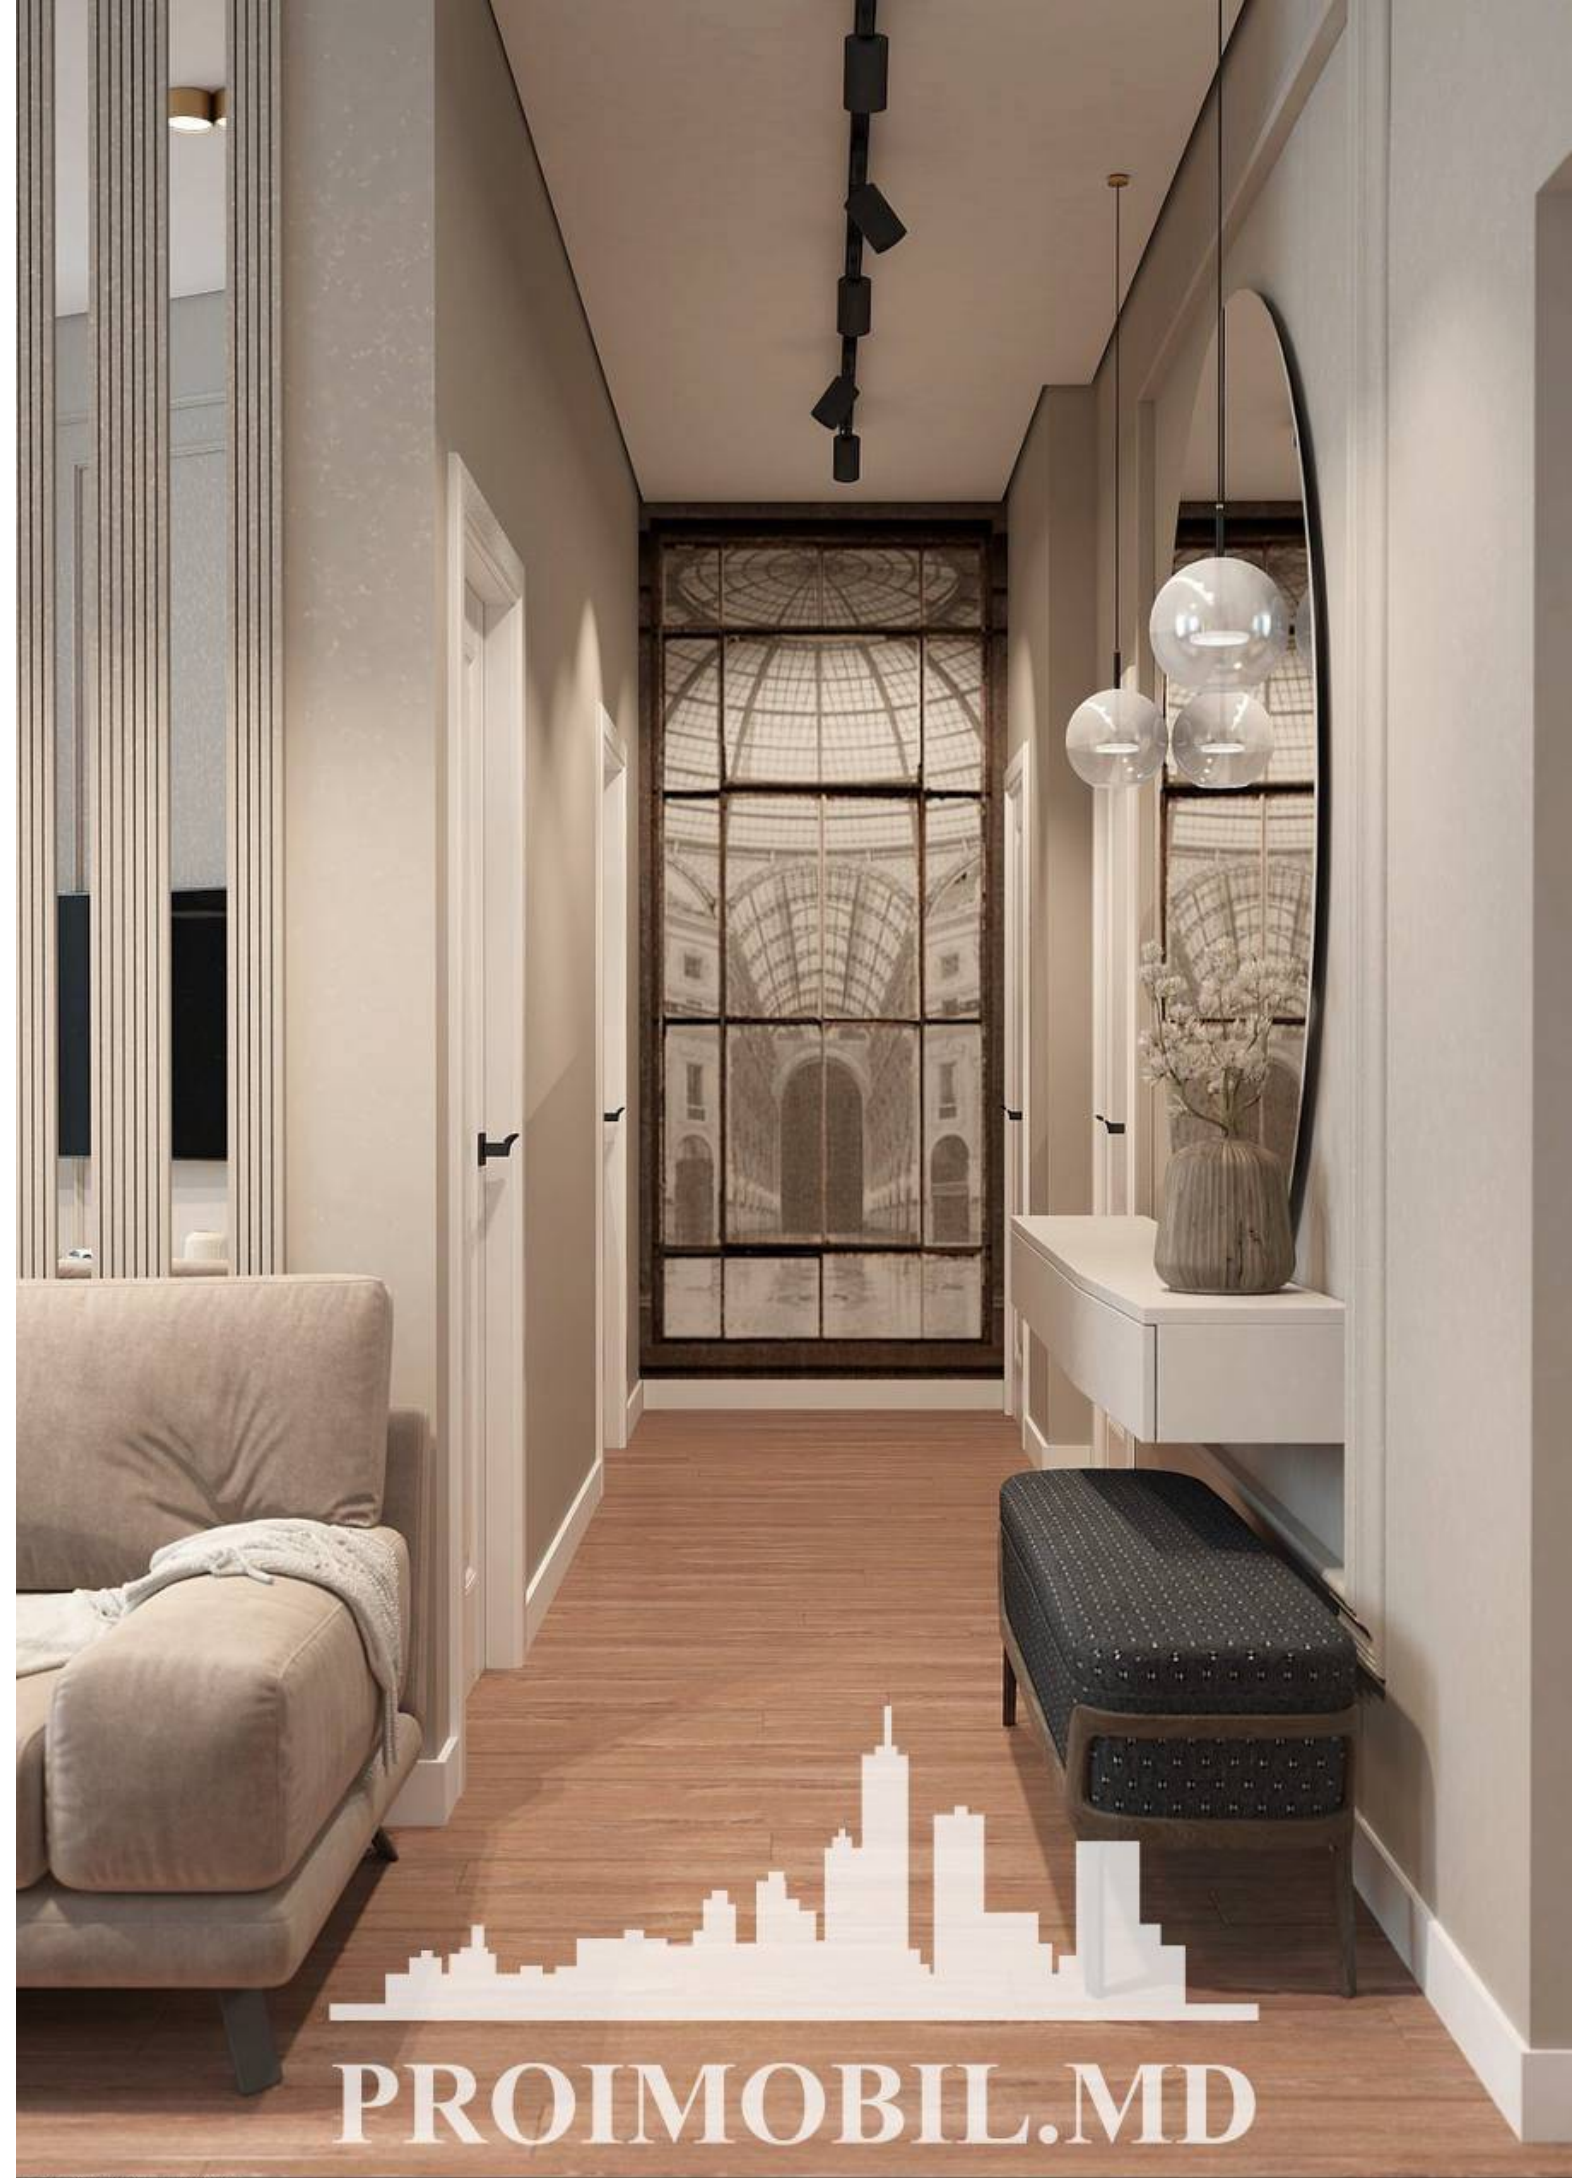

PROIMOBIL.MD