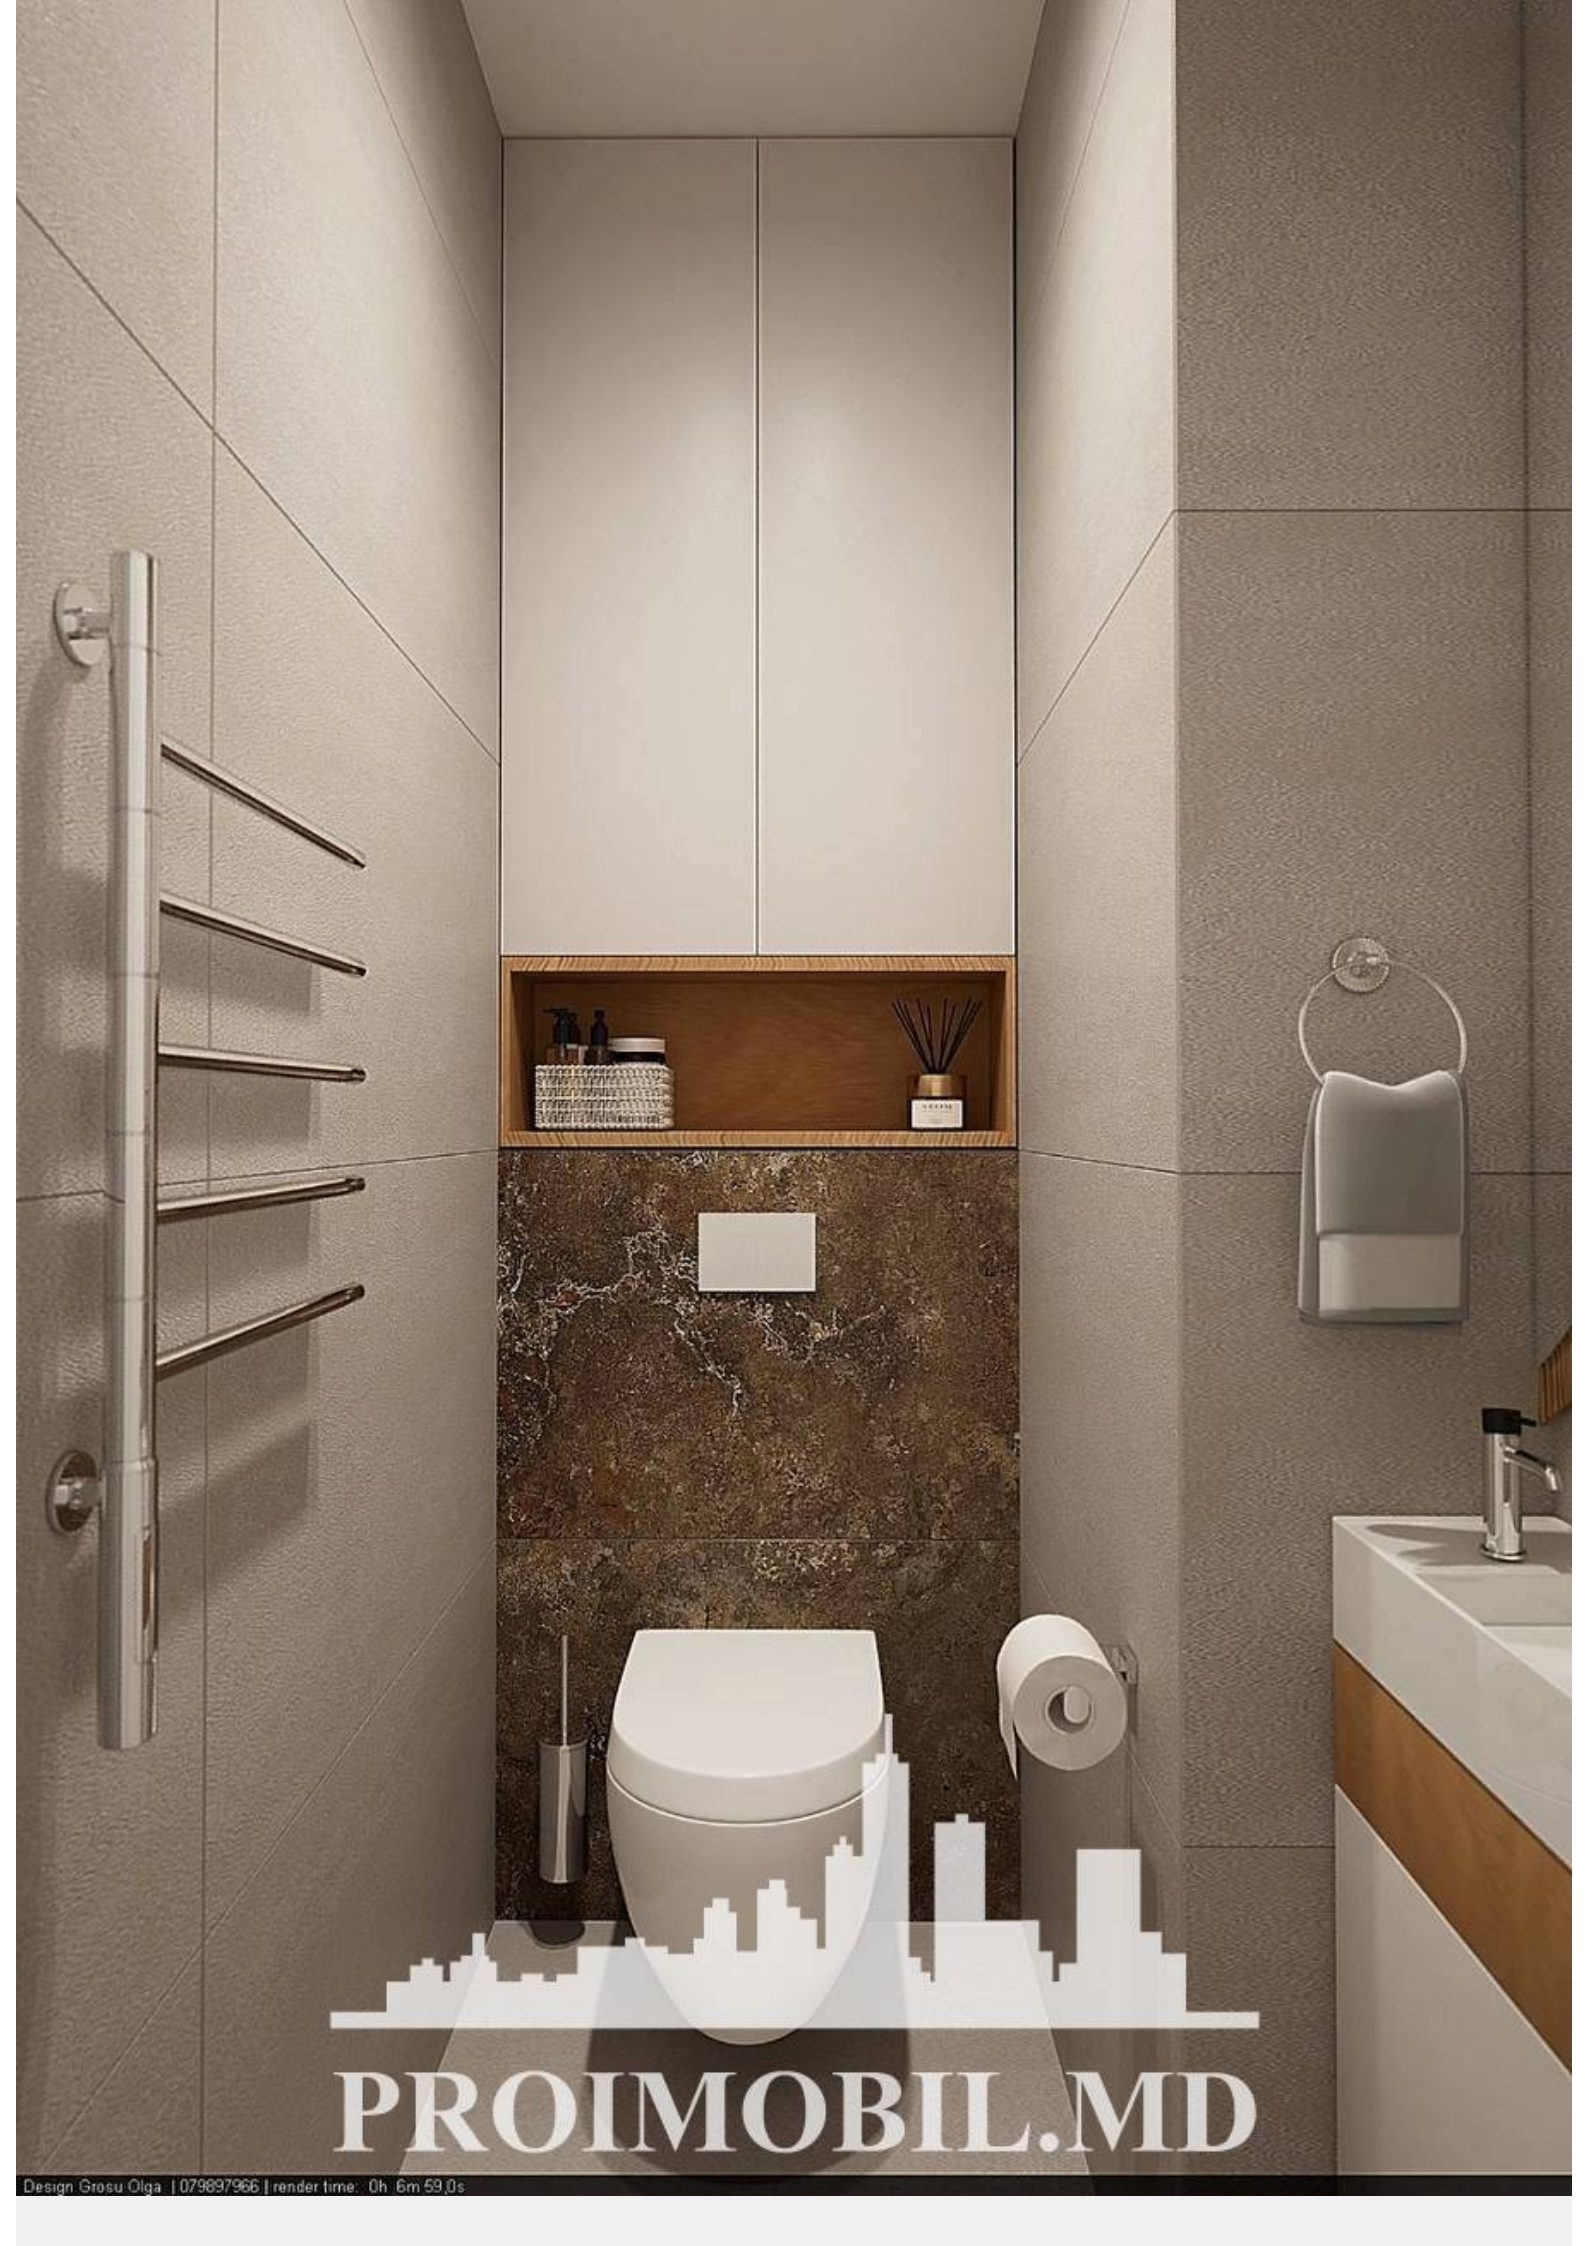

PROIMOBIL.MD