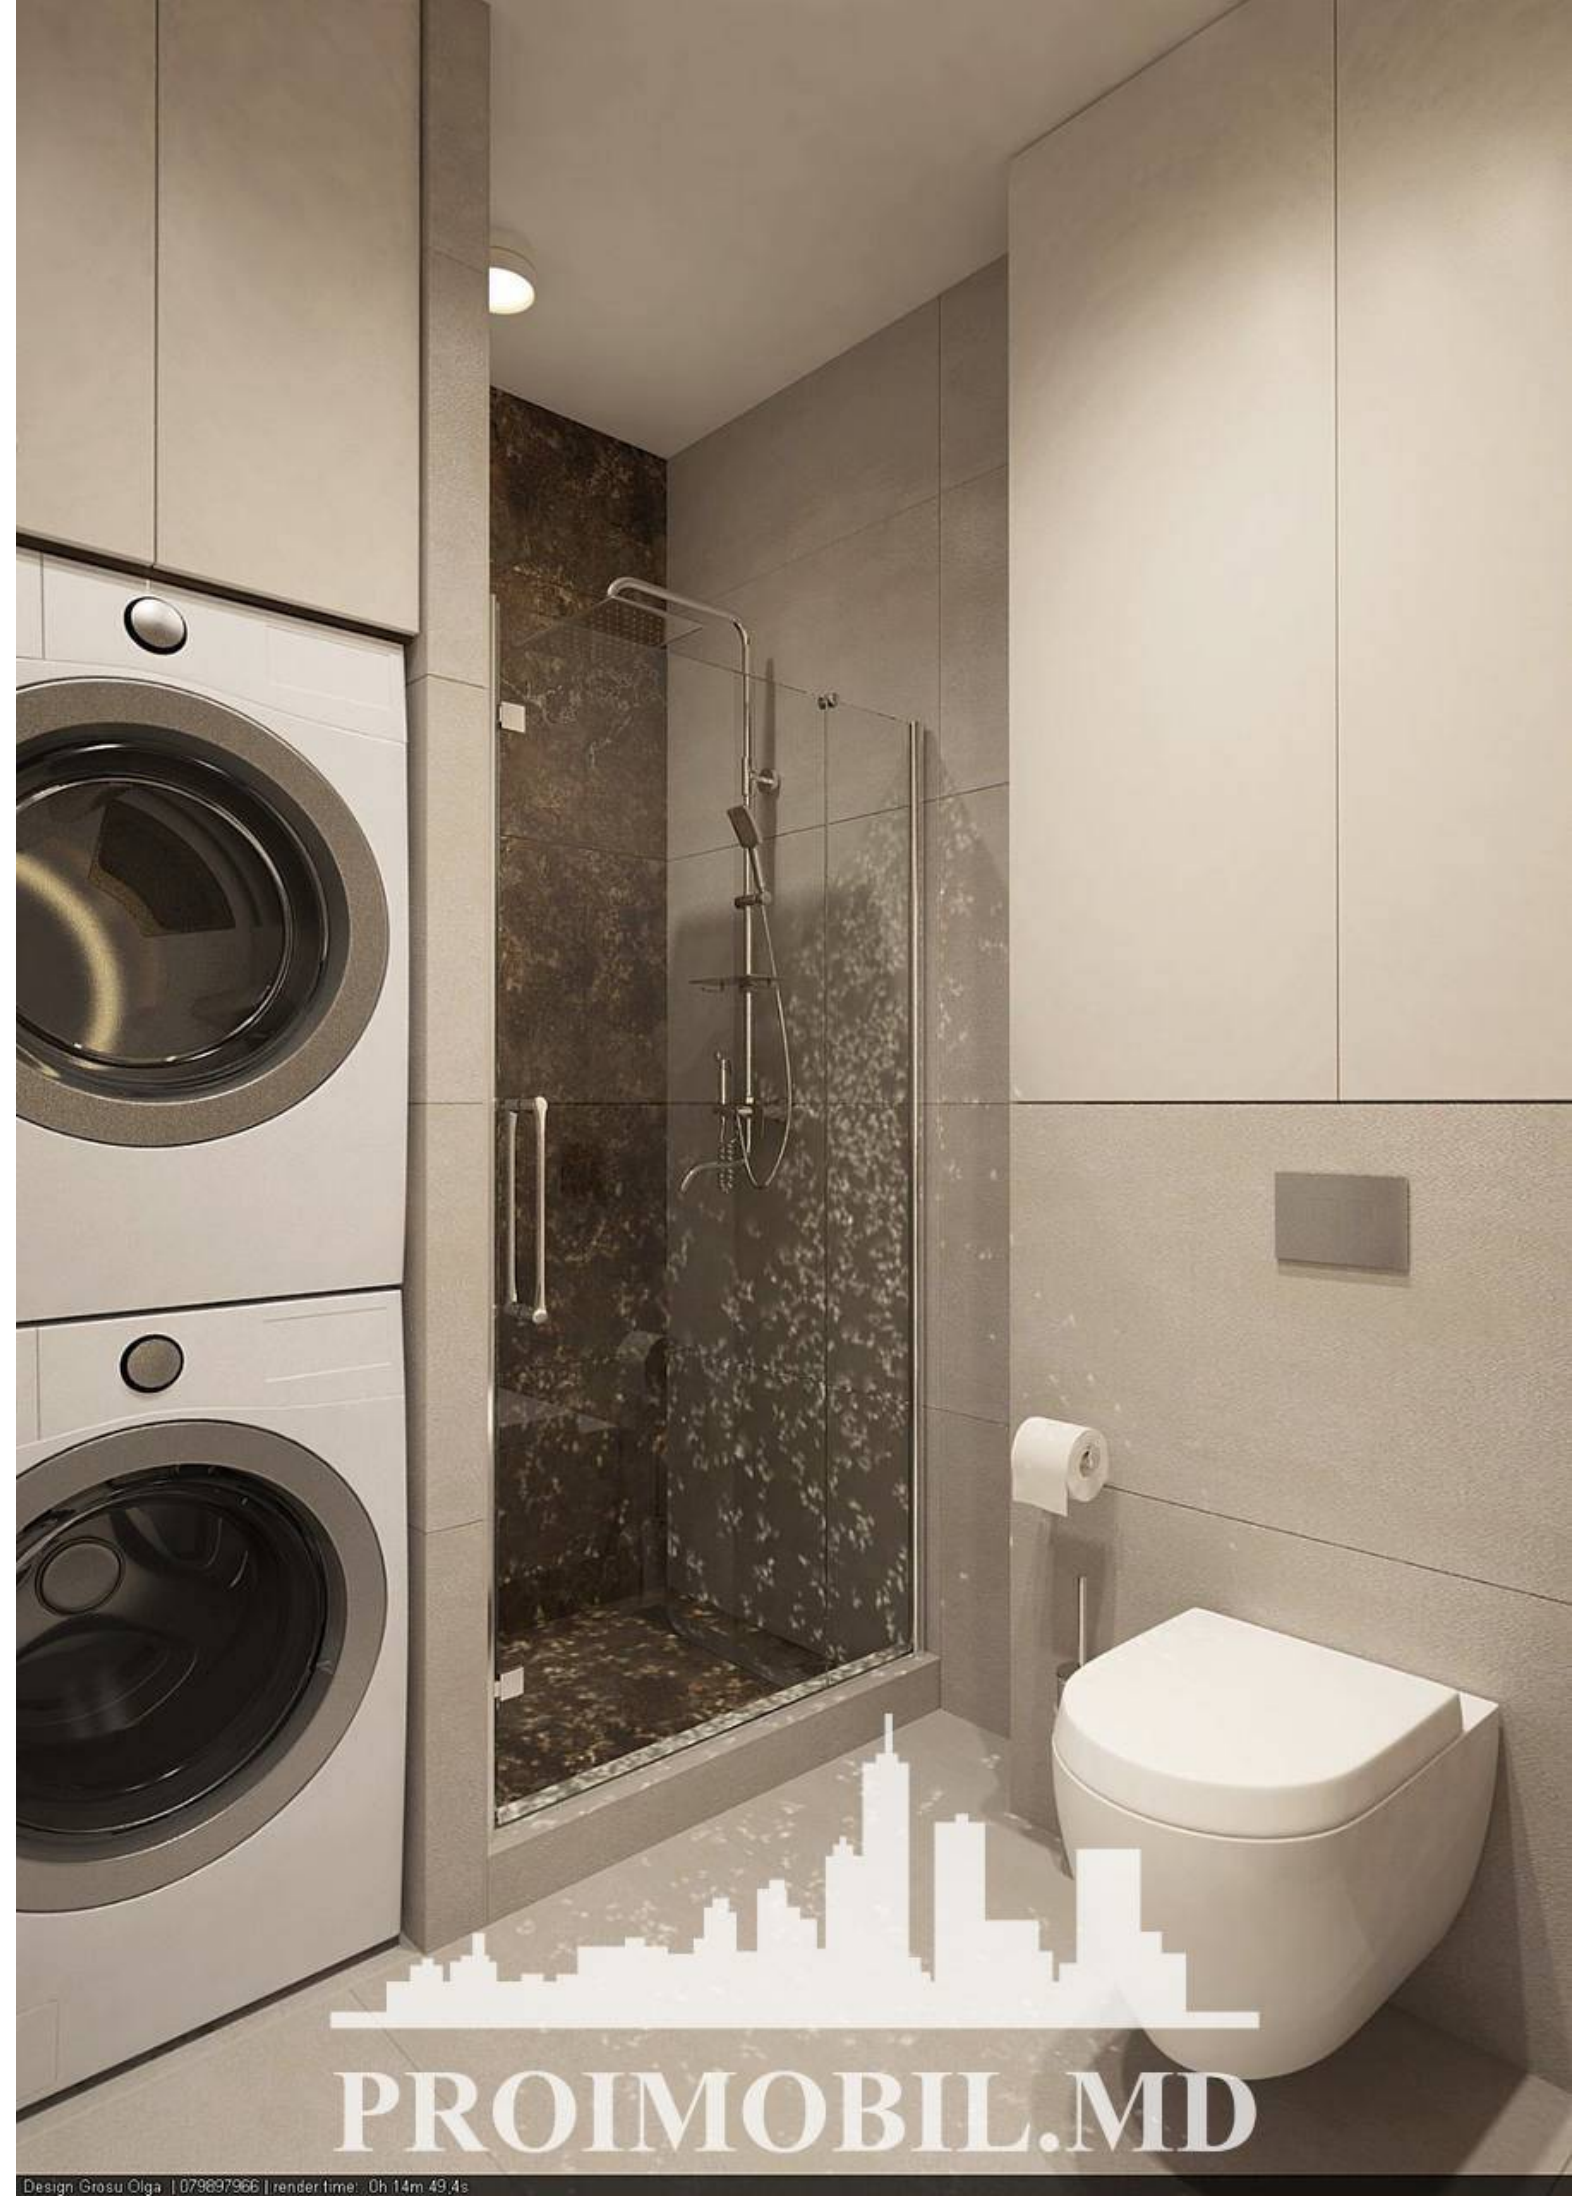

PROIMOBIL.MD