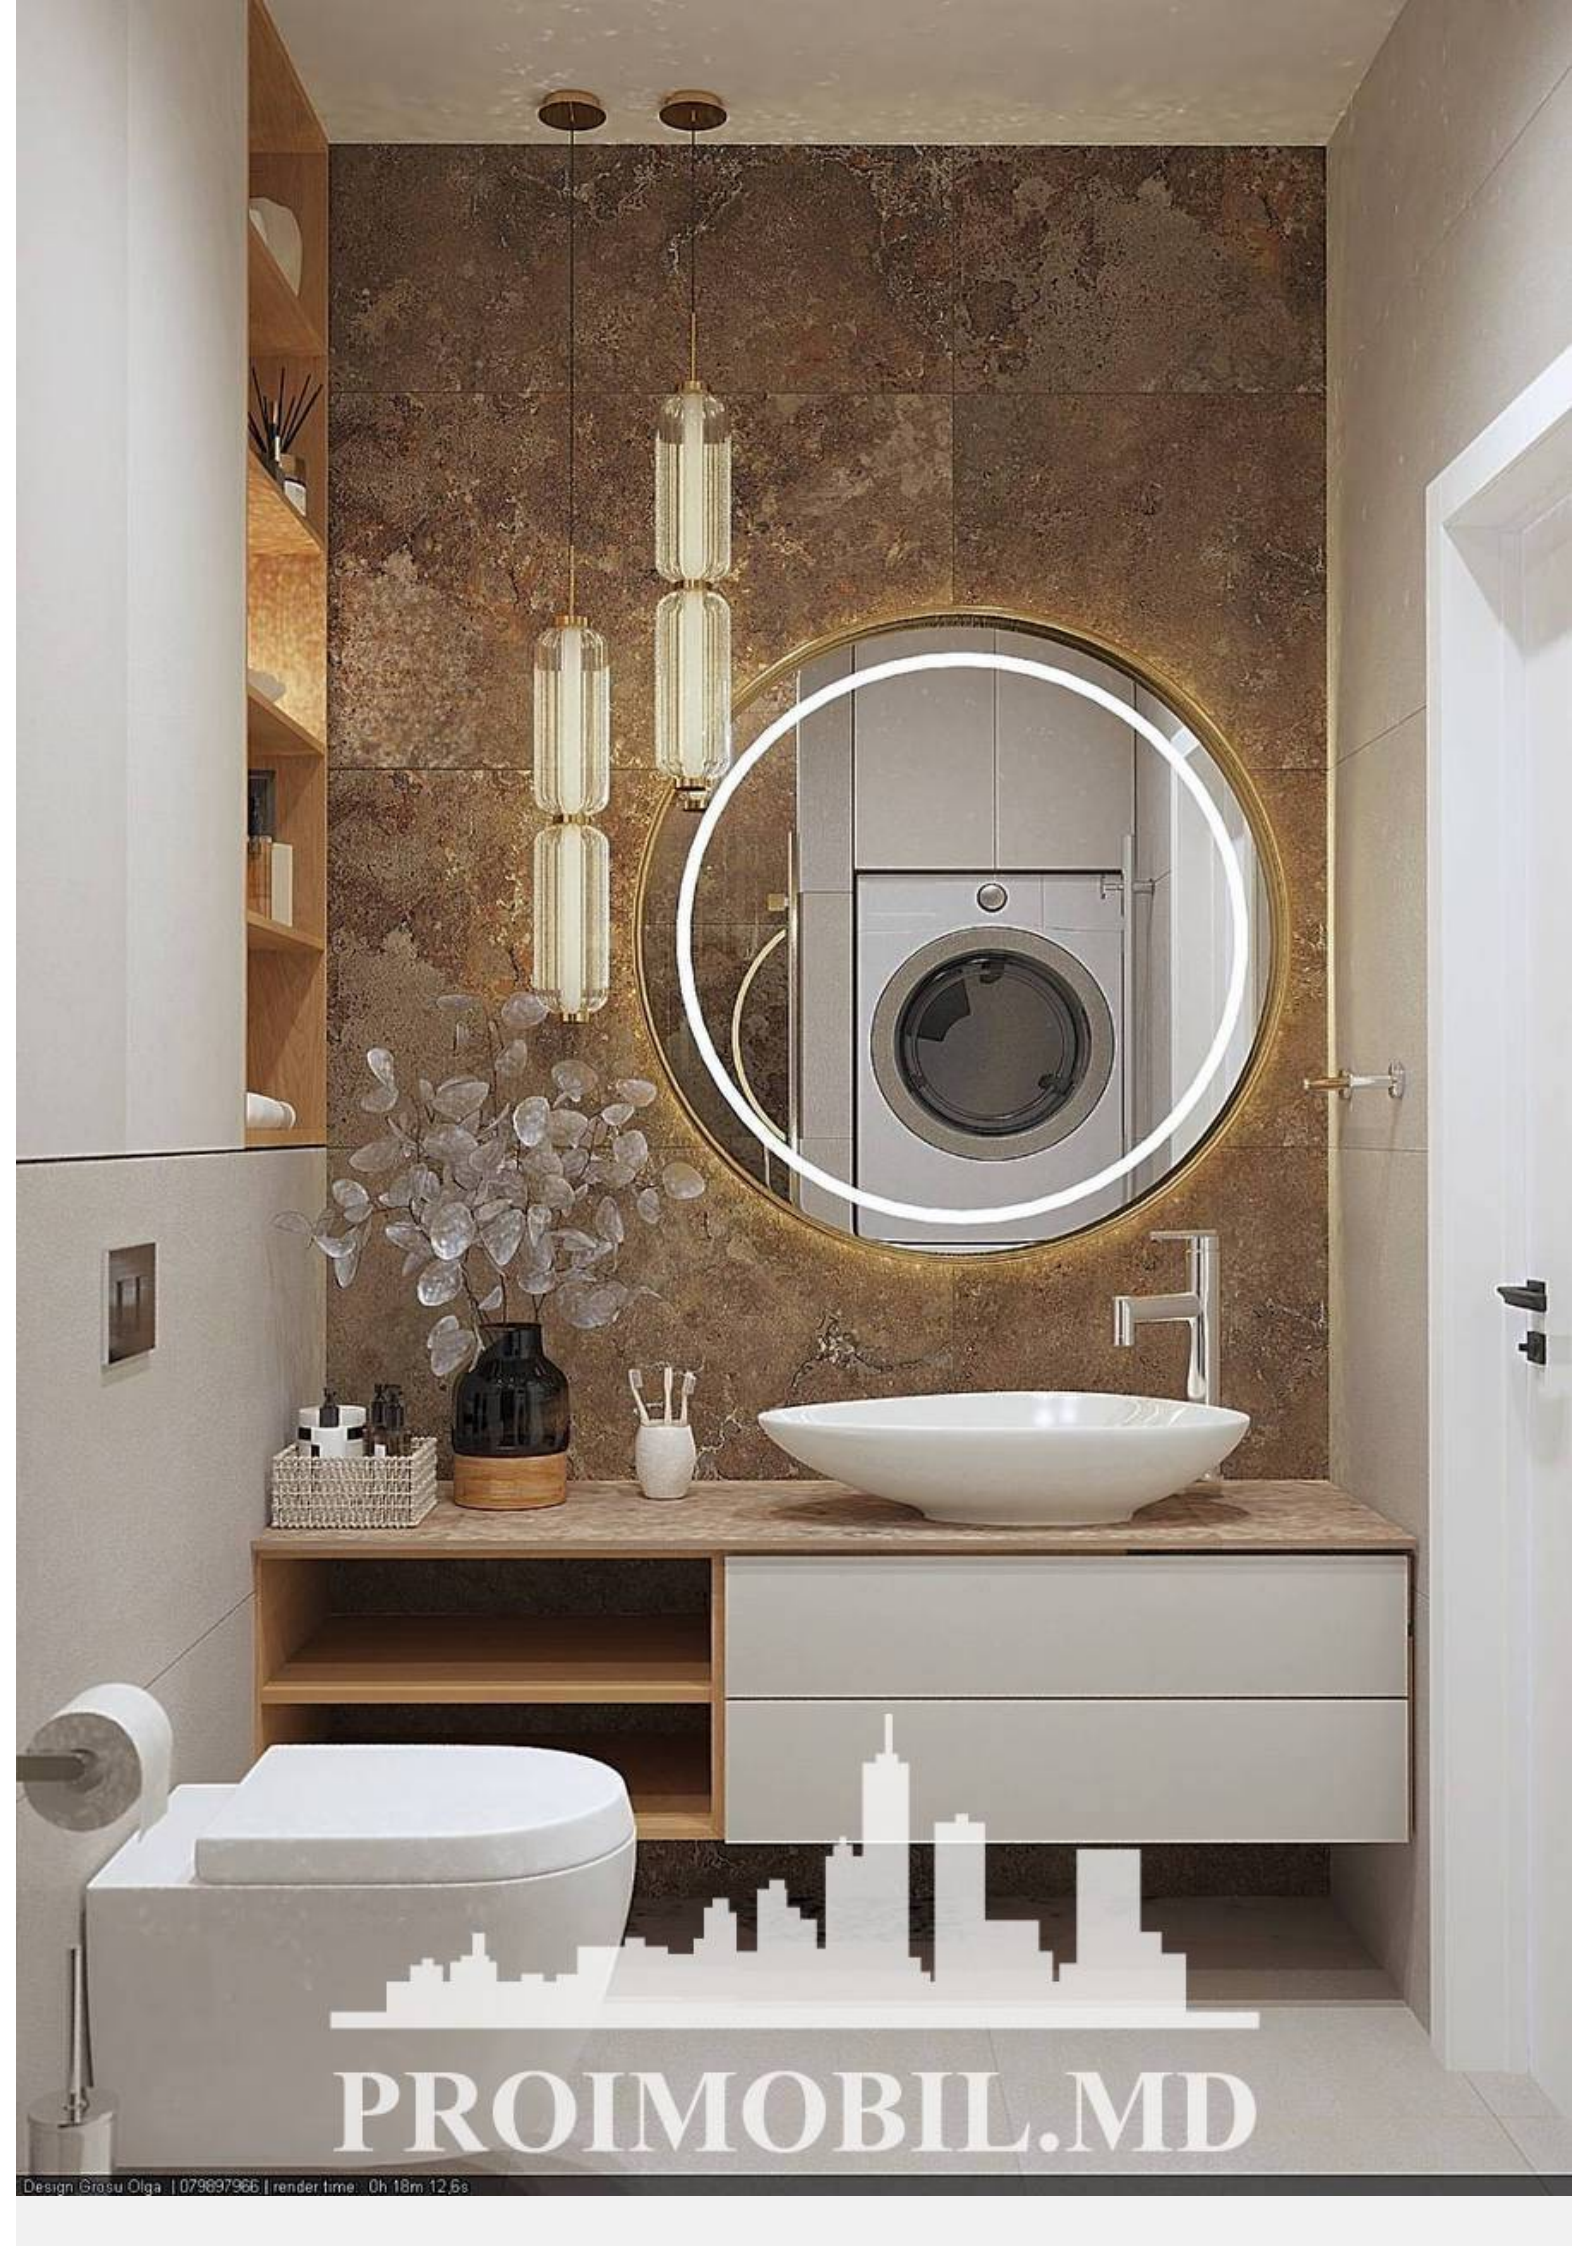

PROIMOBIL.MD