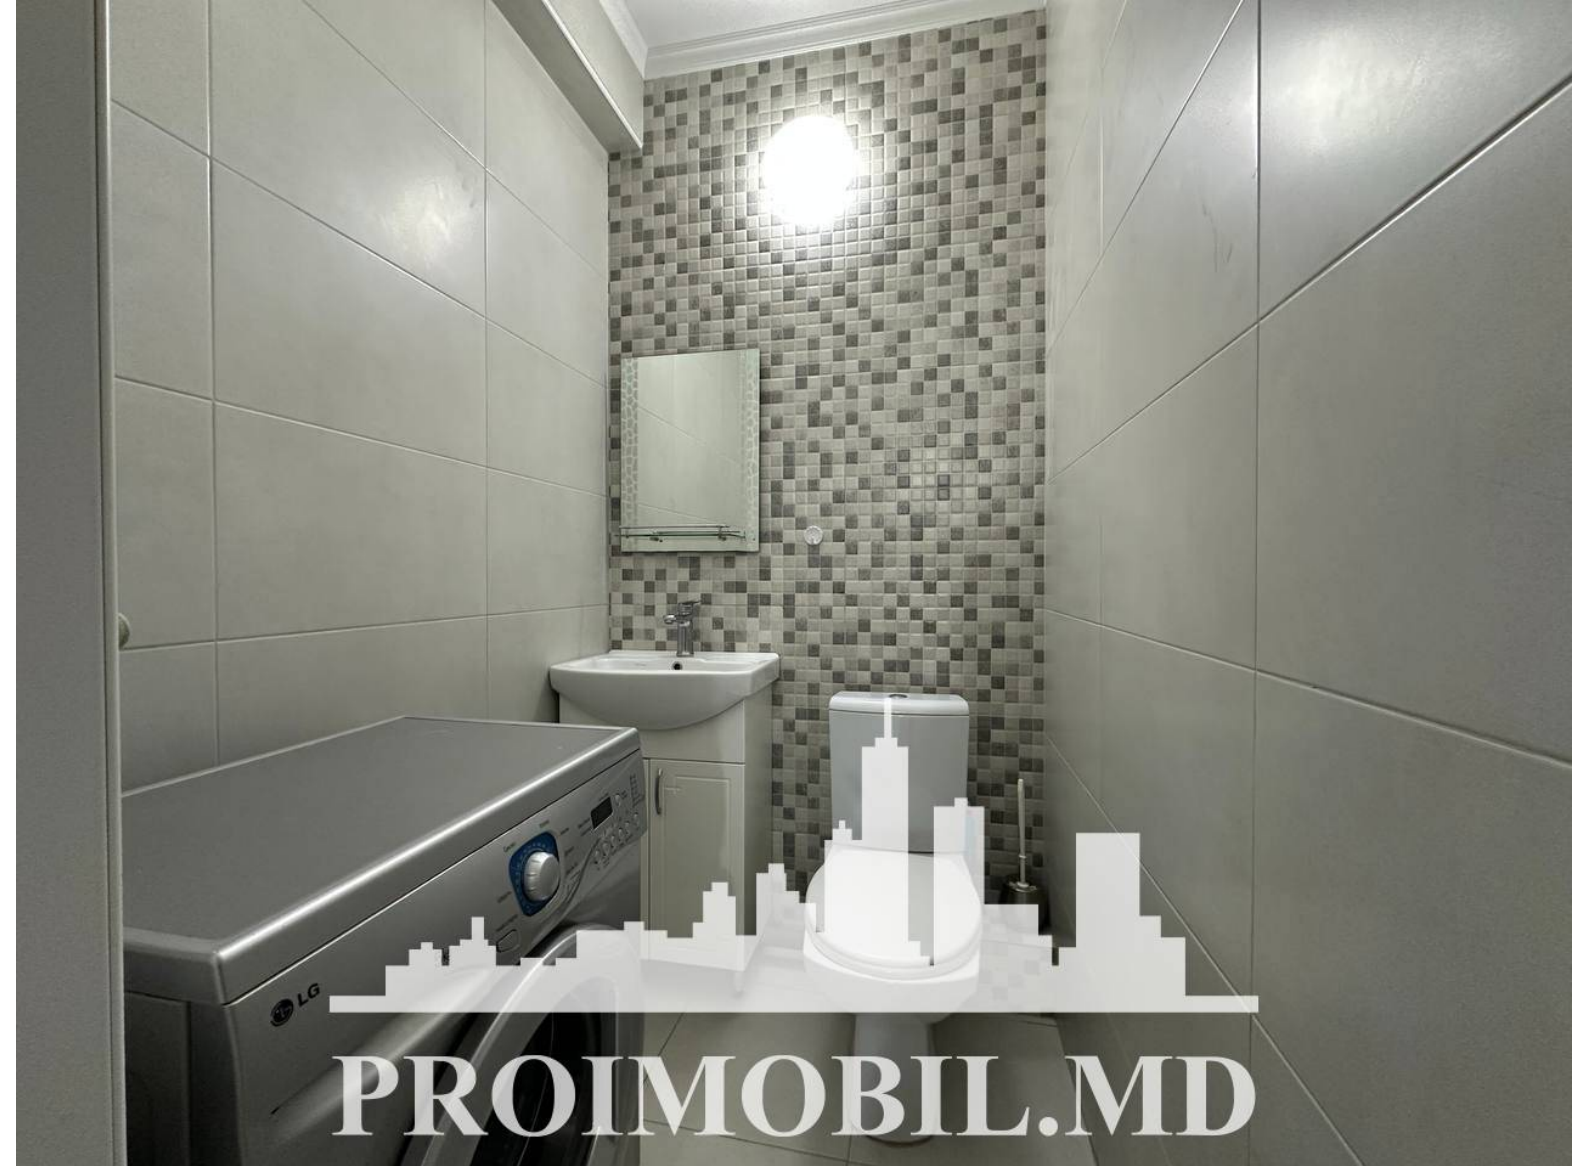

PROIMOBIL.MD