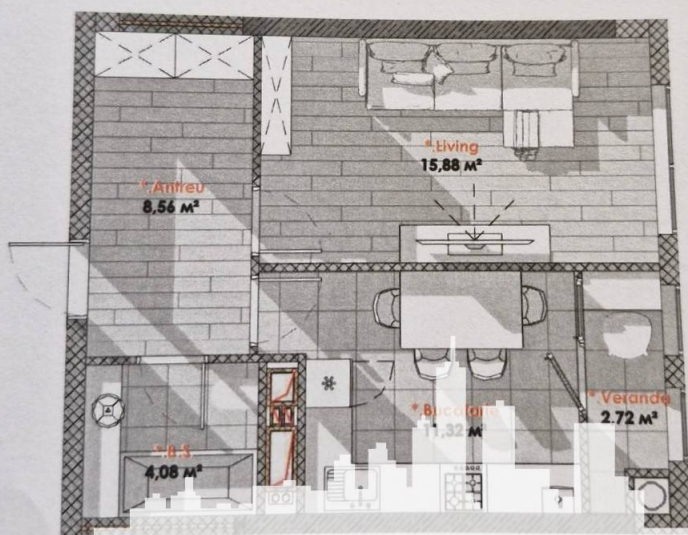

Chișinău, Telecentru - 57256€

PROIMOBIL.MD

Suprafața totală - 43 m²
 Tip ofertă - Vânzare
 Camere - 1
 Starea - Versiune albă
 Grup sanitar - 1
 Tip construcție - Nouă
 Etaj - 4
 Etaje - 9
 Balcon - 1
 Dormitoare - 1
 Înălțimea tavanului - 0.00
 Planul clădirii - IND (individual)
 Loc de parcare - Deschisă

Vă propunem spre vânzare acest apartament cu **1 cameră, sect. Telecentru, Șos. Hîncești**, cu suprafața totală de **43 mp.**

Compartimentat în: 1 dormitor, buătărie, 1 bloc sanitar, balcon, hol.

Dotări și finisaje: