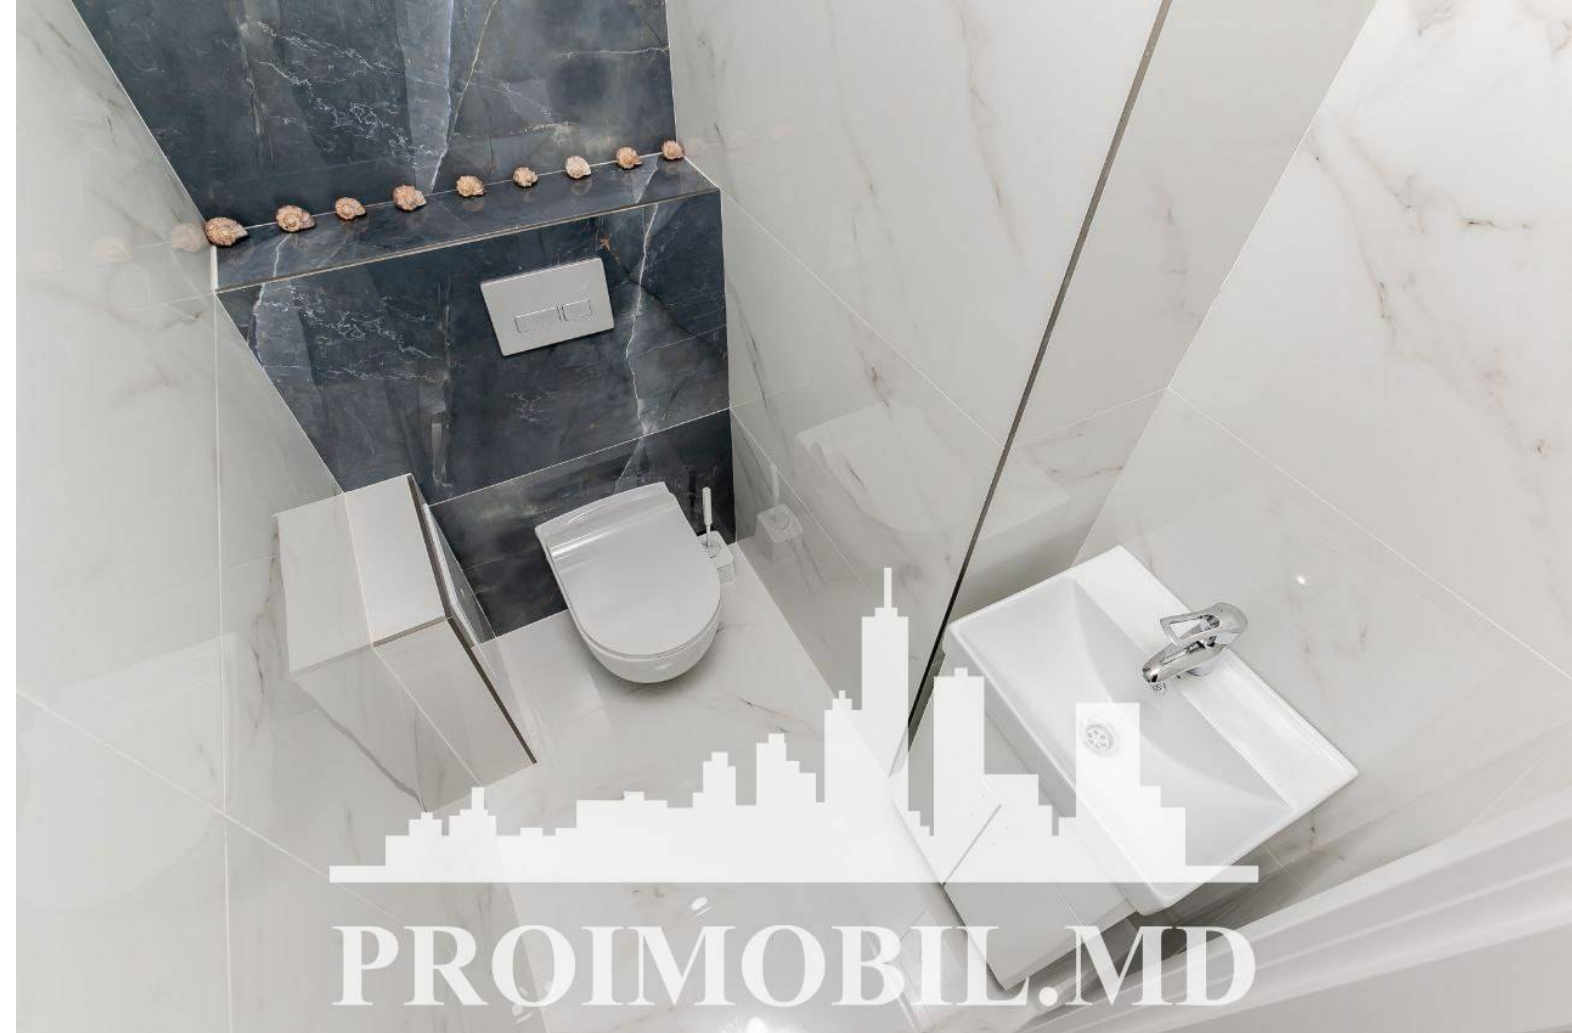

PROIMOBIL.MD

PROIMOBIL.MD