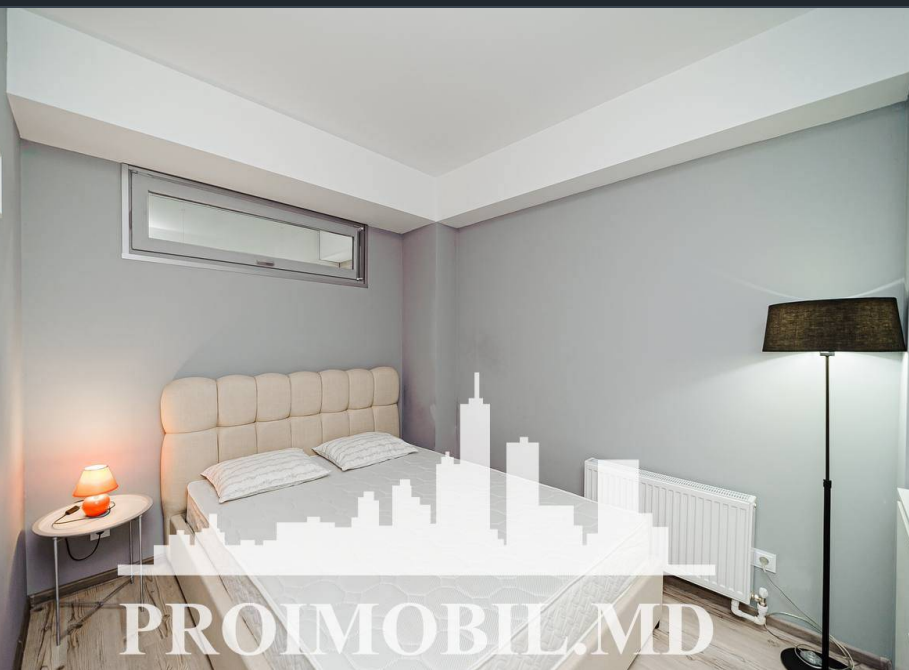

Chișinău, Centru - 550€

Suprafața totală - 55 m²
Tip ofertă - Chirie
Camere - 2
Starea - Reparație euro
Grup sanitar - 1
Tip construcție - Nouă
Etaj - 2
Etaje - 10
Dormitoare - 2
Înălțimea tavanului - 0.00
Planul clădirii - IND (individual)
Loc de parcare - Deschisă

Spre chirie se oferă apartament în bloc nou, **sect. Centru, str. Grigore Ureche**. Suprafața totală de **55 mp, etajul 2 din 10**.
Compartimentat în: 2 dormitoare, bucătărie, bloc sanitar, antreu.

Dotări și finisaje: