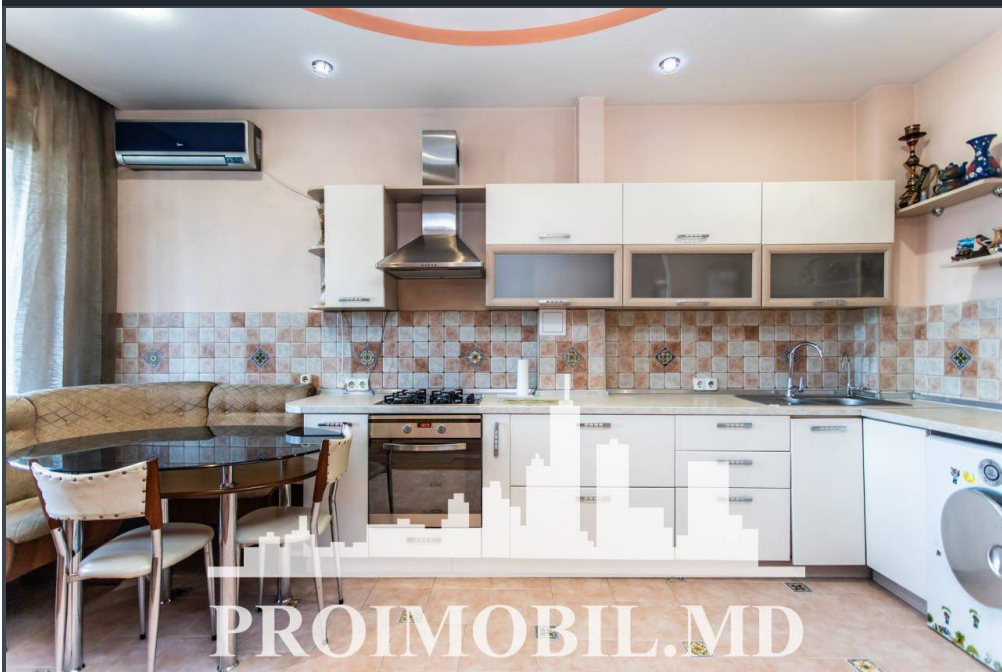

Chișinău, Botanica - 550€

Suprafața totală - 60 m²
Tip ofertă - Chirie
Camere - 1
Starea - Reparație euro
Grup sanitar - 1
Tip construcție - Nouă
Etaj - 4
Etaje - 12
Balcon - 1
Dormitoare - 1
Înălțimea tavanului - 0.00
Planul clădirii - IND (individual)
Loc de parcare - Deschisă