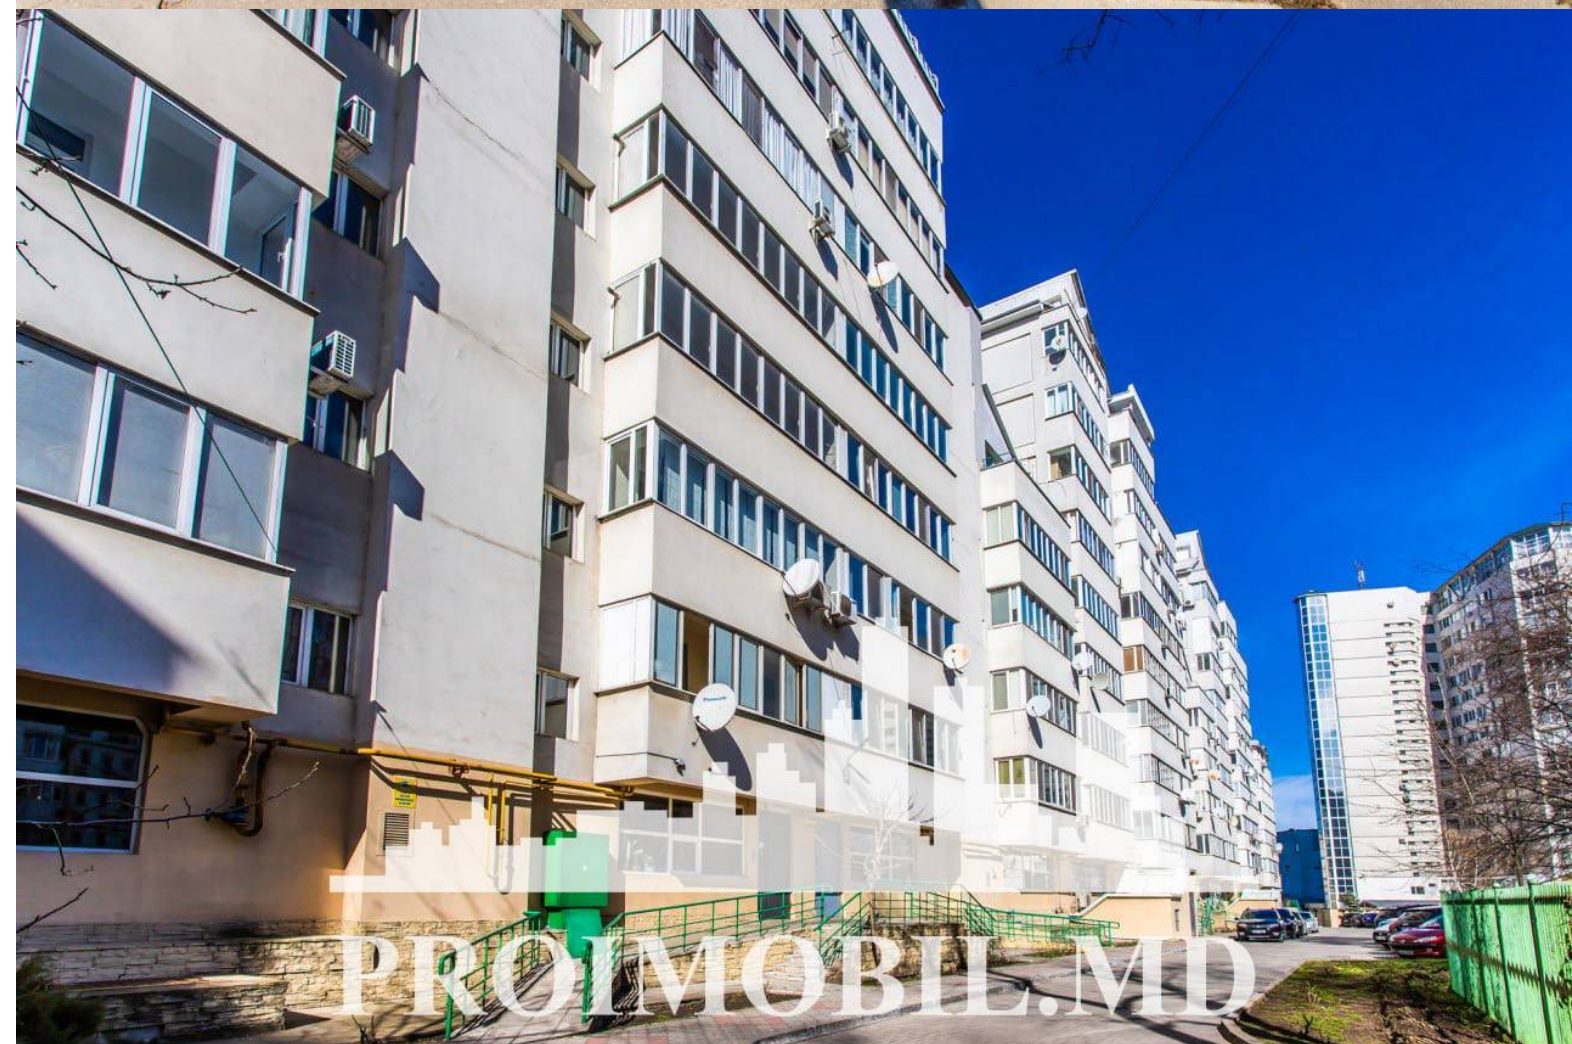

PROIMOBIL.MD