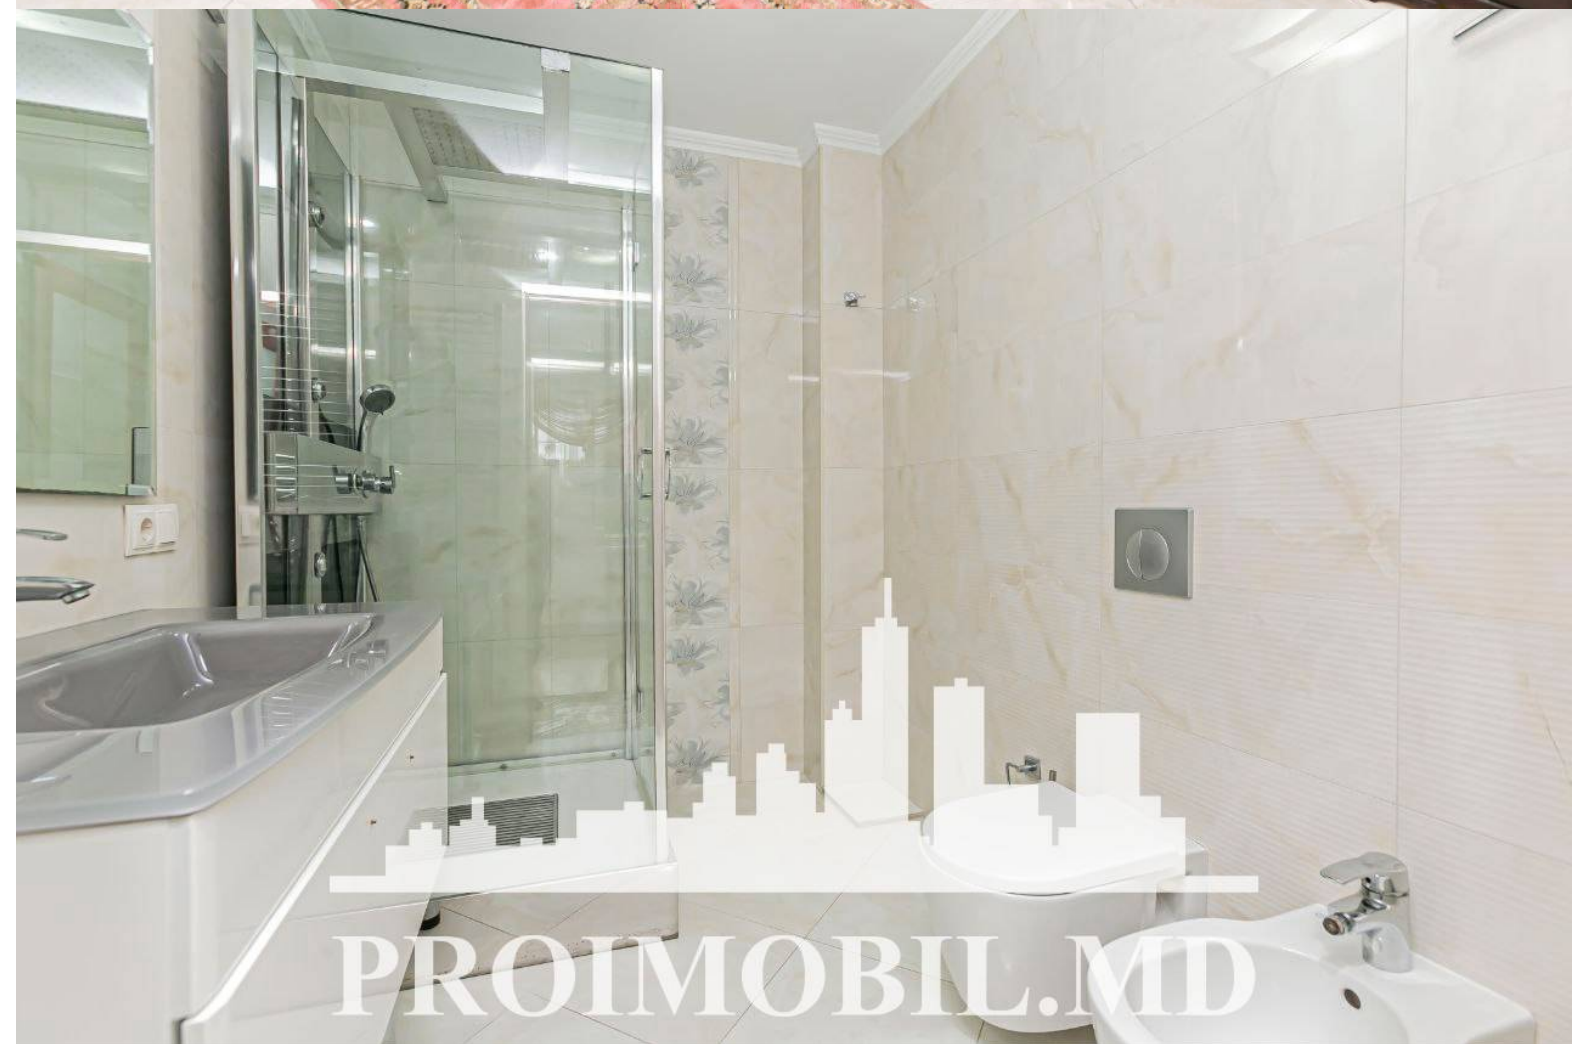

PROIMOBIL.MD