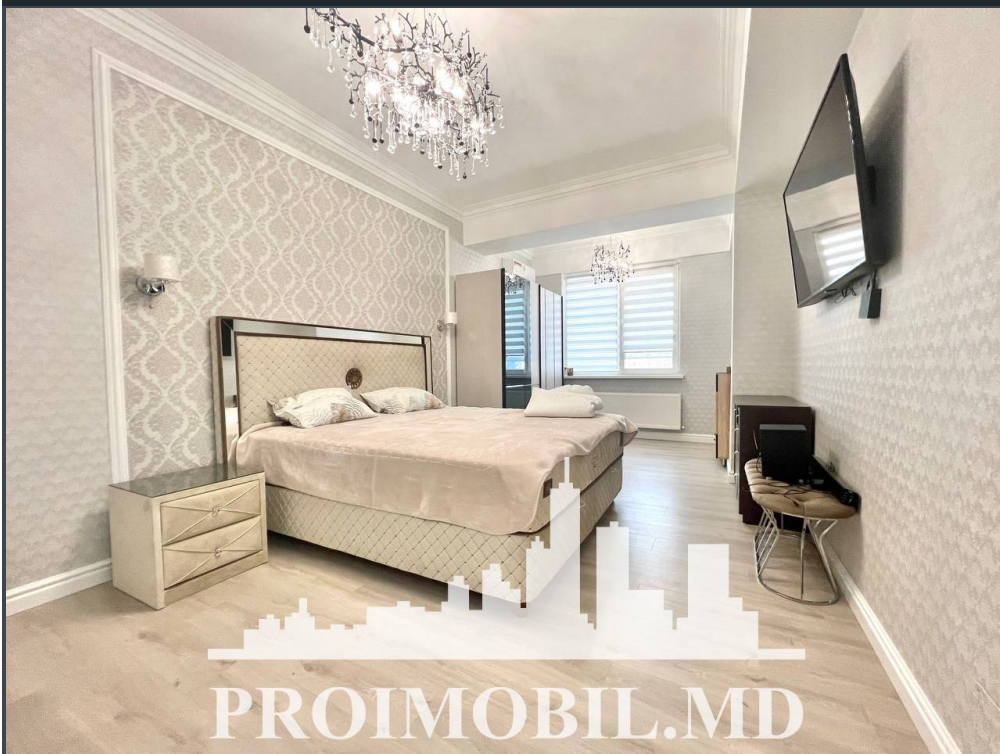

Chișinău, Centru - 800€

Suprafața totală - 72 m²
Tip ofertă - Chirie
Camere - 2
Starea - Reparație euro
Grup sanitar - 1
Tip construcție - Nouă
Etaj - 4
Etaje - 13
Balcon - 1
Dormitoare - 2
Înălțimea tavanului - 0.00
Planul clădirii - IND (individual)
Loc de parcare - Deschisă

Spre chirie se oferă apartament în **sect. Centru, str. Nicolae Starostenco**. Suprafața totală de **72 mp, etajul 4 din 13**.
Compartimentat în: 2 dormitoare, bucatărie, bloc sanitar, balcon, antreu.