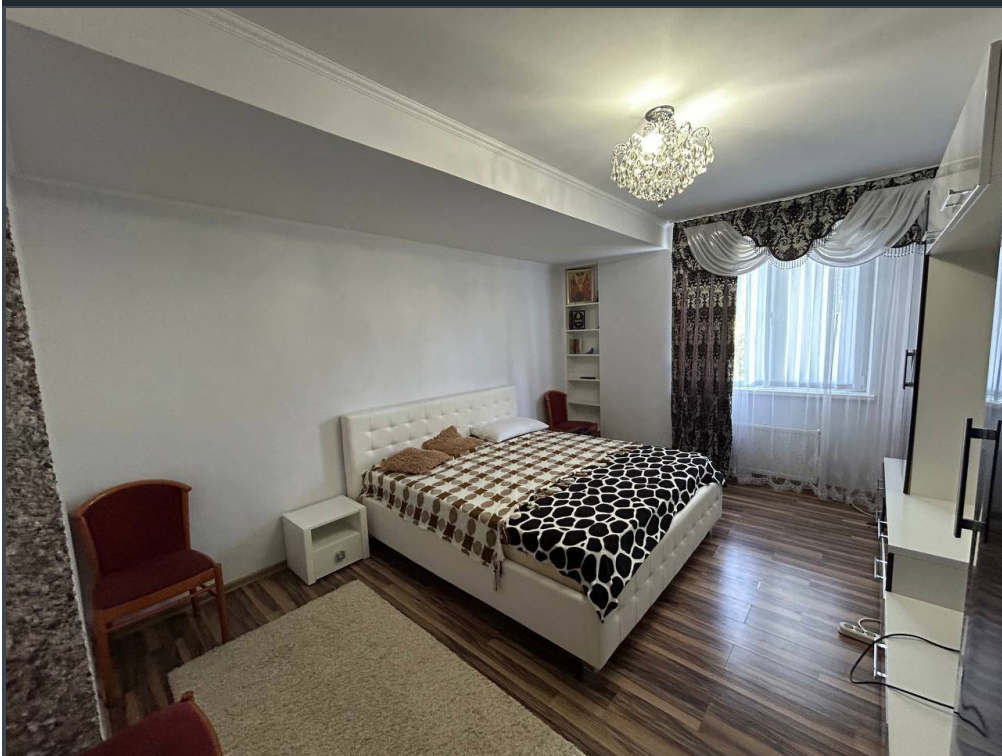

Chișinău, Botanica - 650€

Suprafața totală - 70 m²
Tip ofertă - Chirie
Camere - 2
Starea - Reparație euro
Grup sanitar - 1
Tip construcție - Nouă
Etaj - 3
Etaje - 12
Dormitoare - 2
Înălțimea tavanului - 0.00
Planul clădirii - IND (individual)
Loc de parcare - Deschisă

Spre chirie se oferă apartament în **sect. Botanica, str. Ion Casian Suruceanu**. Suprafața totală de **70 mp**, etajul 3 din 12.
Compartimentat în: 2 dormitoare, bucatărie, bloc sanitar, antreu.

Dotări și finisaje: