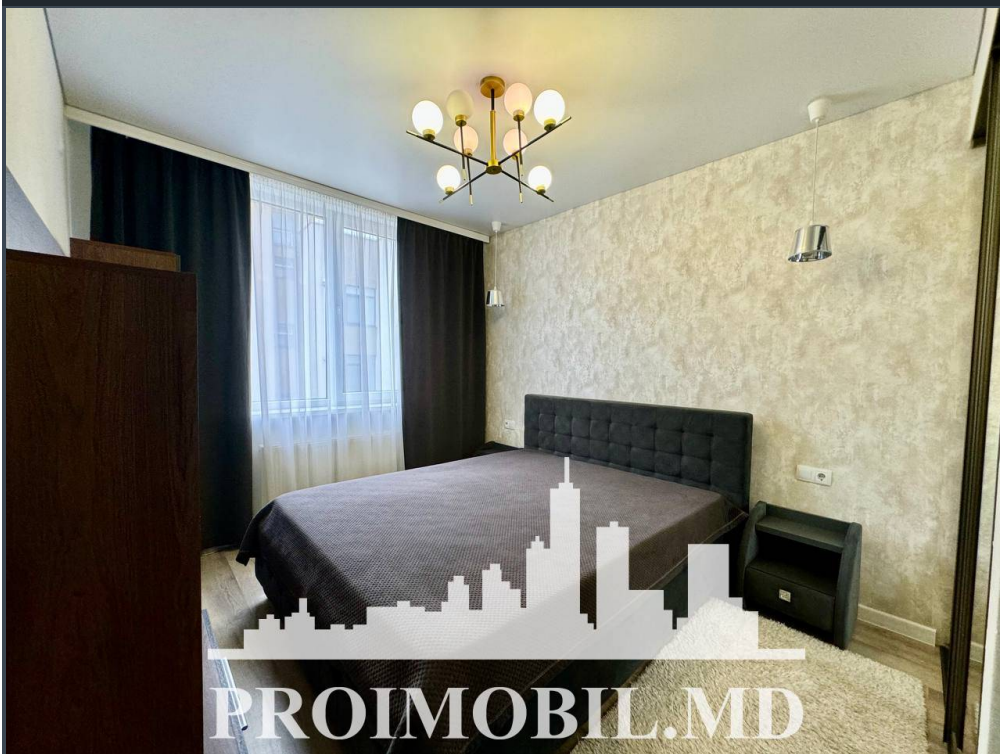

Chișinău, Botanica - 520€

Suprafața totală - 42 m<sup>2</sup>  
Tip ofertă - Chirie  
Camere - 2  
Starea - Reparație euro  
Grup sanitar - 1  
Tip construcție - Nouă  
Etaj - 8  
Etaje - 12  
Balcon - 1  
Dormitoare - 1  
Planul clădirii - IND (individual)  
Loc de parcare - Deschisă

Spre chirie se oferă apartament în sect. Botanica, str. Grenoble. Suprafața totală de 42 mp, etajul 8 din 12.

Compartimentat în: 1 dormitor, living, bucatărie, bloc sanitar, balcon, antreu.

**Dotări și finisaje:**