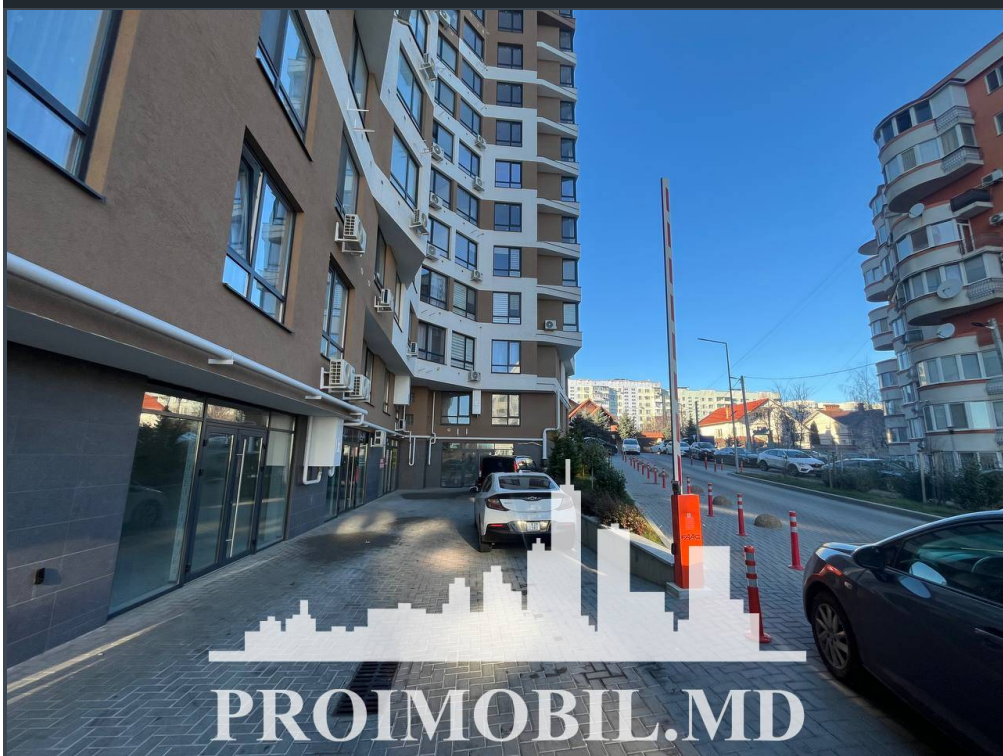

Chișinău, Centru - 900€

Suprafața totală - 60 m²
Tip ofertă - Chirie
Camere - 1
Starea - Versiune albă
Grup sanitar - 1
Tip construcție - Nouă
Tip - Oficii
Etaj - 1

Se oferă spre chirie **spațiu comercial** amplasat în **sect. Centru, str. Nicolae Testemițanu**. Suprafața totală de **60 mp**.
Compartimentat în: 1 oficiu, bloc sanitar, antreu.

- * Toate comunicațiile;
- * Varianta albă;
- * Geamuri termopan;
- * Încălzire autonomă;

Zonă de parc cu infrastructură dezvoltată cu flux intens de pietoni.

În apropiere: parc, grădinițe, magazine, centre medicale, restaurante, școală, farmacii, bănci, frizerii, oficii, blocuri locative, etc.! (d.r.)