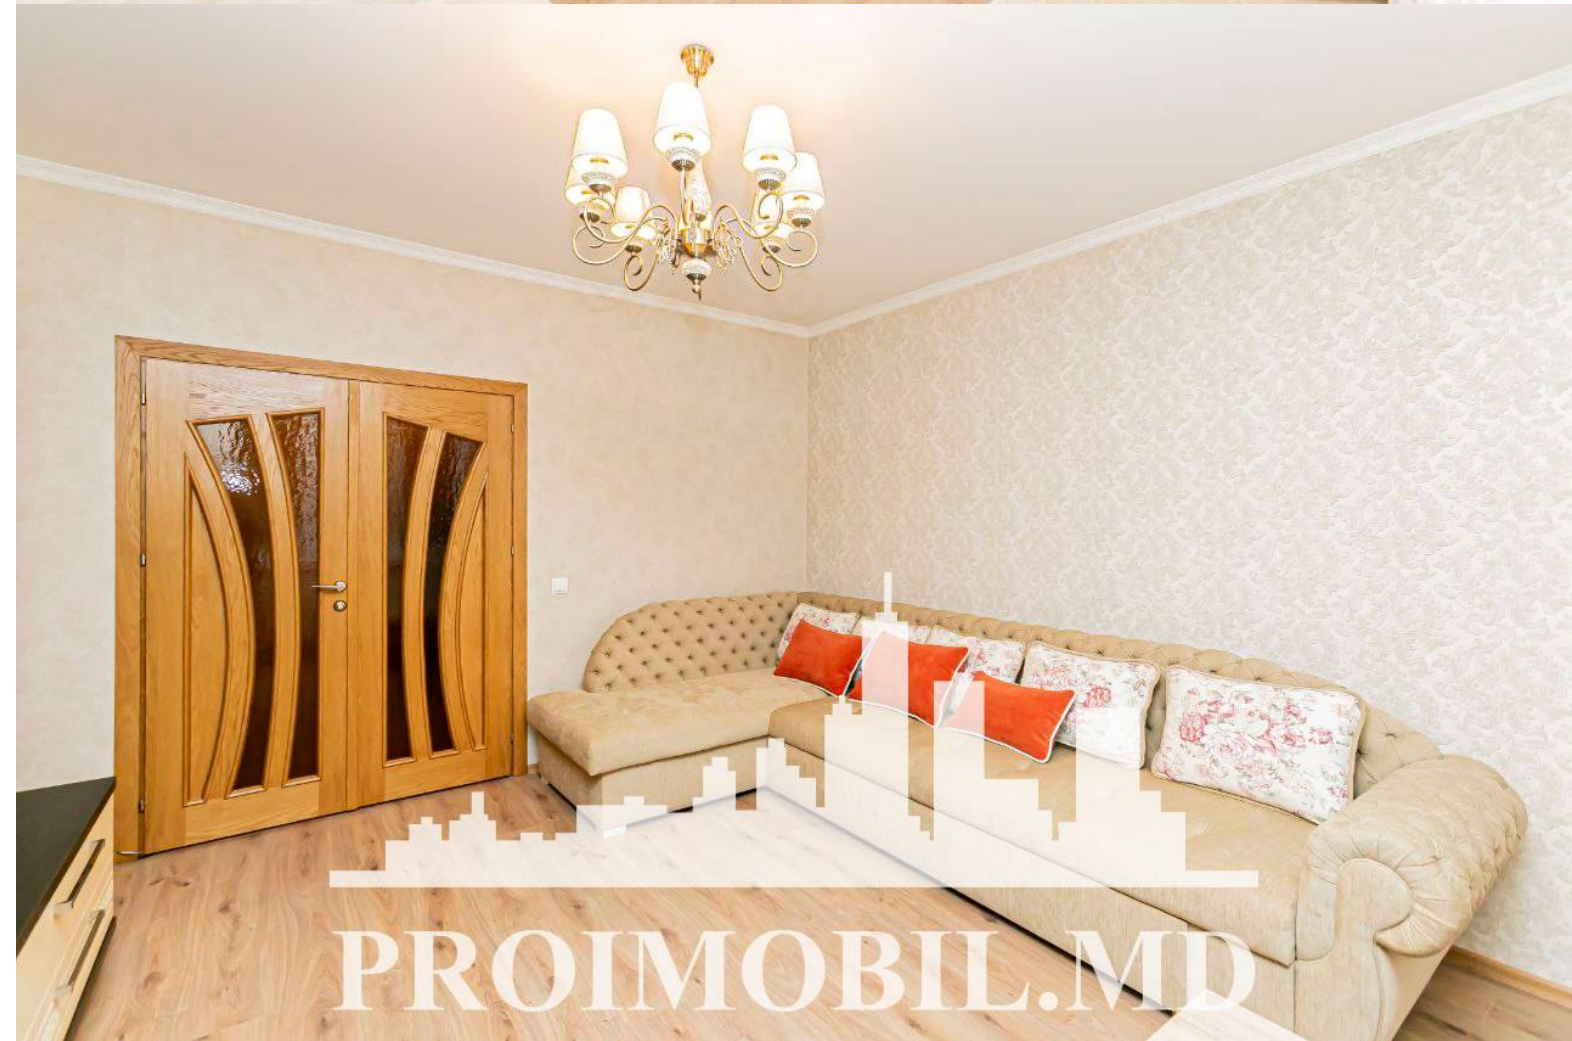

PROIMOBIL.MD