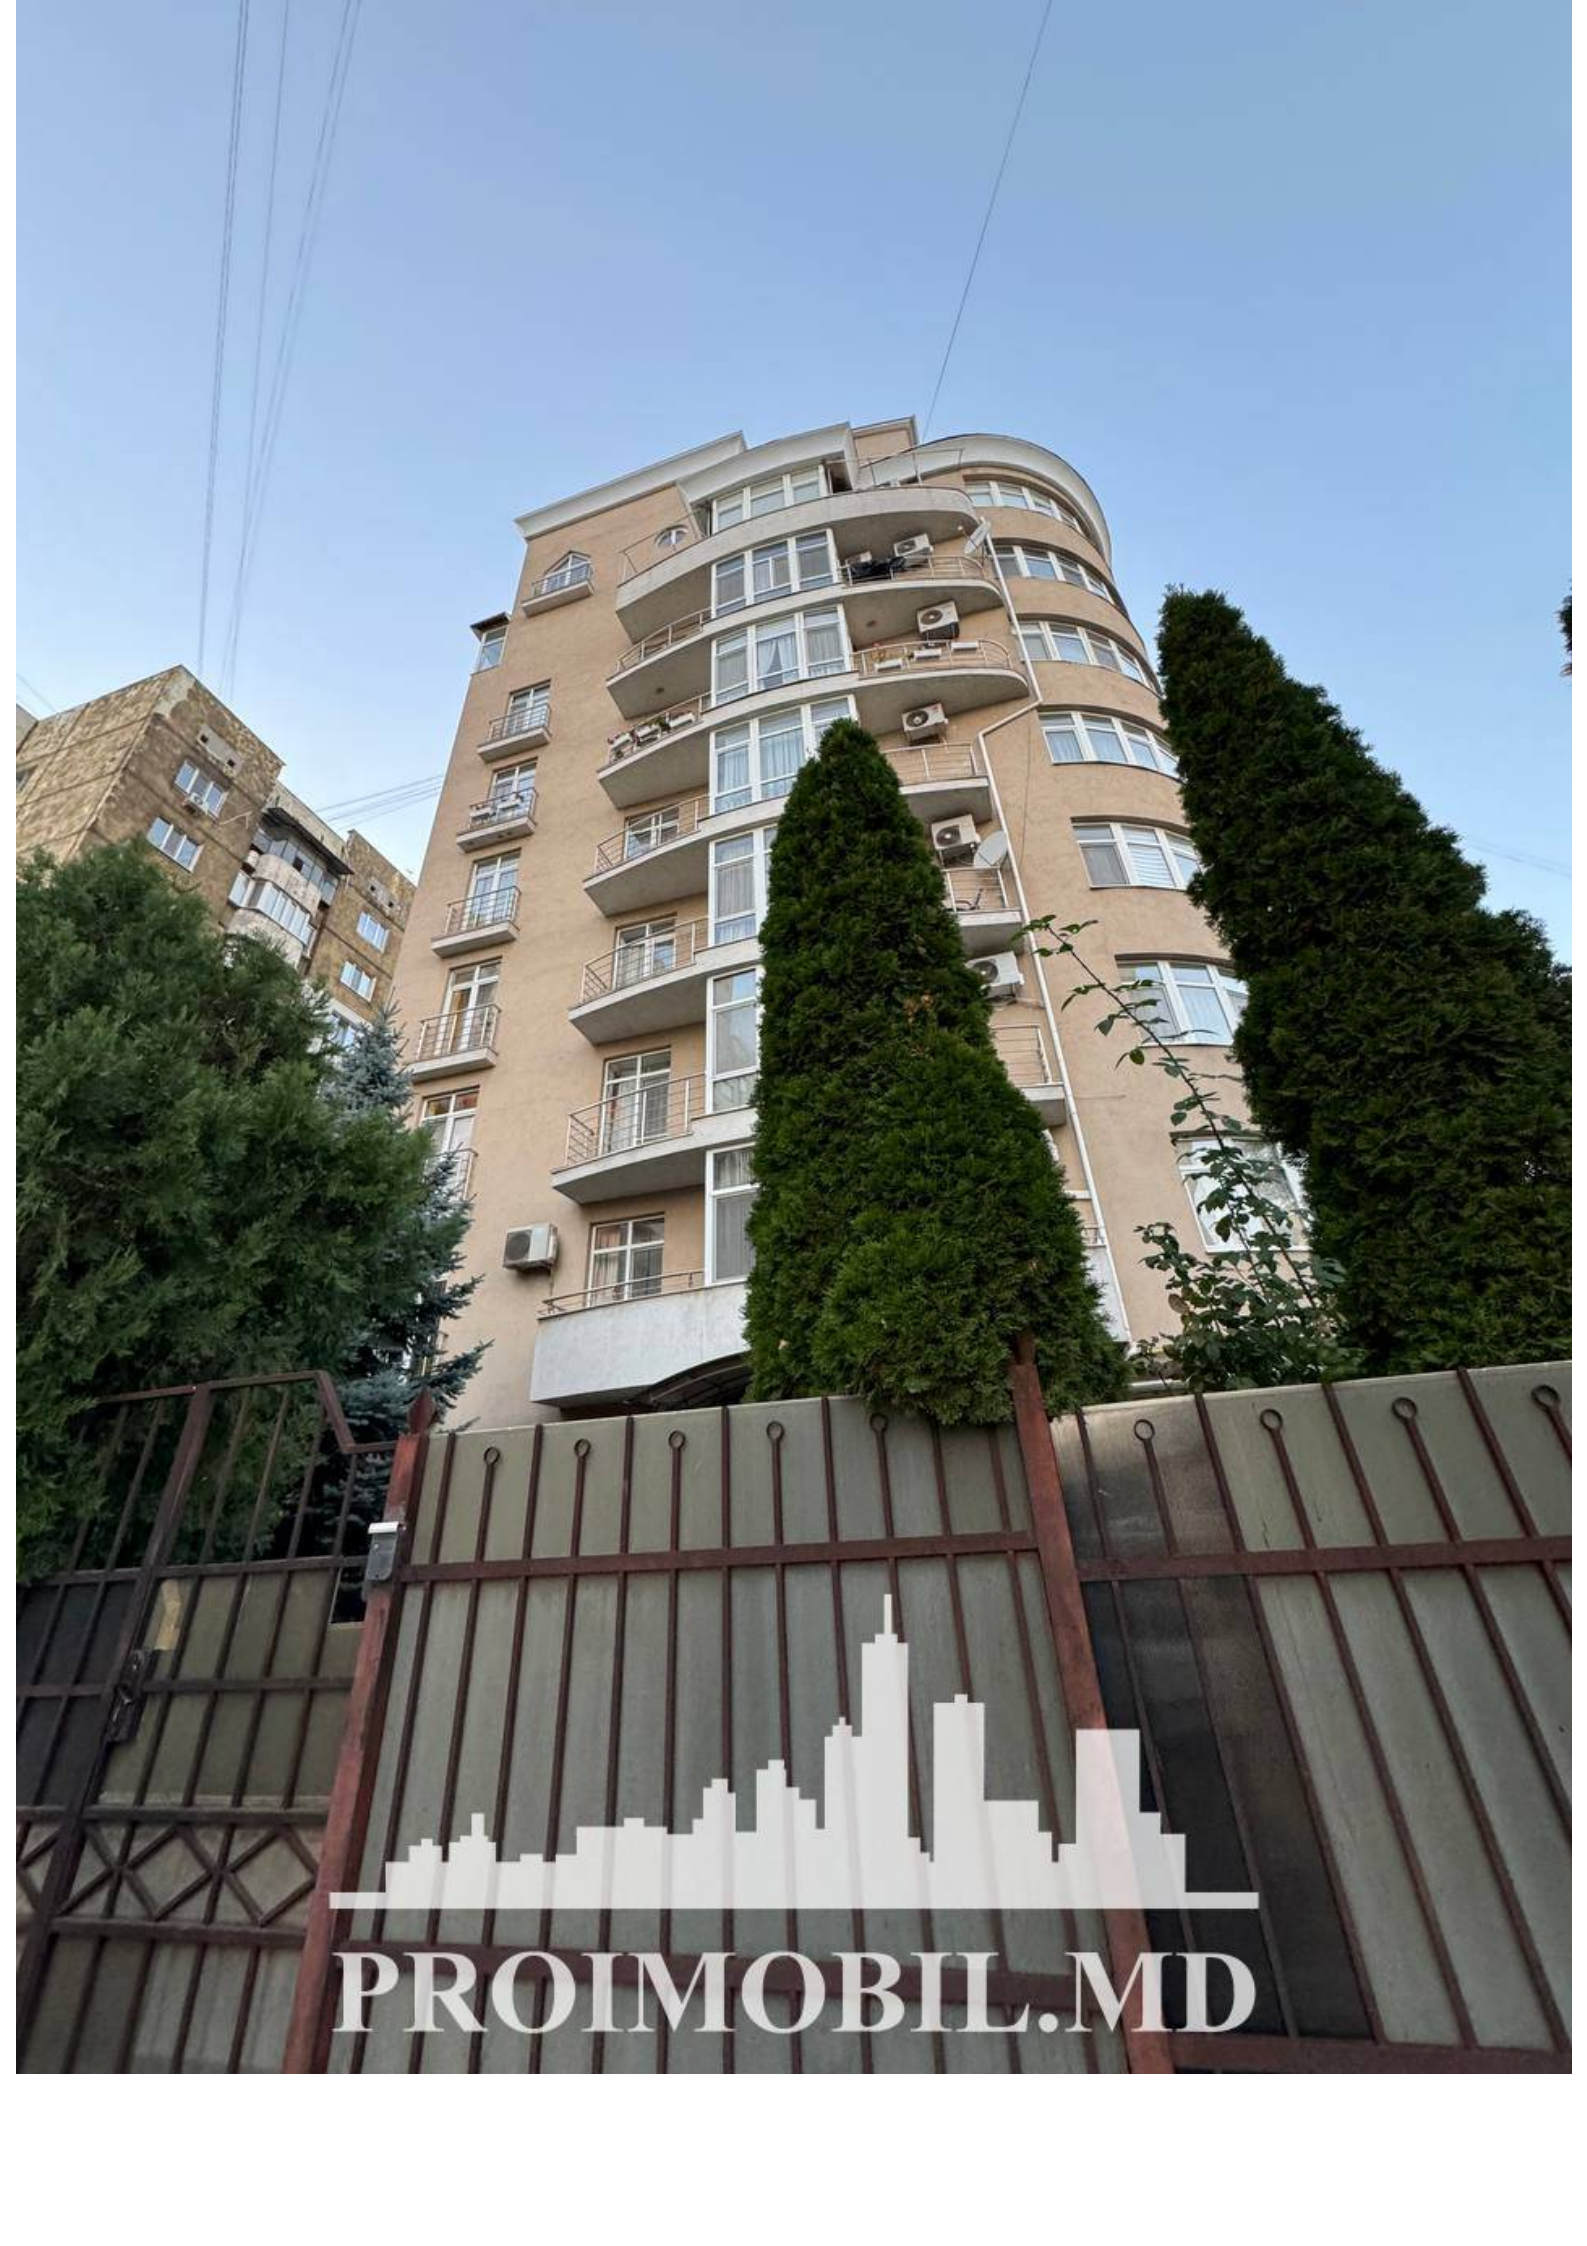

PROIMOBIL.MD