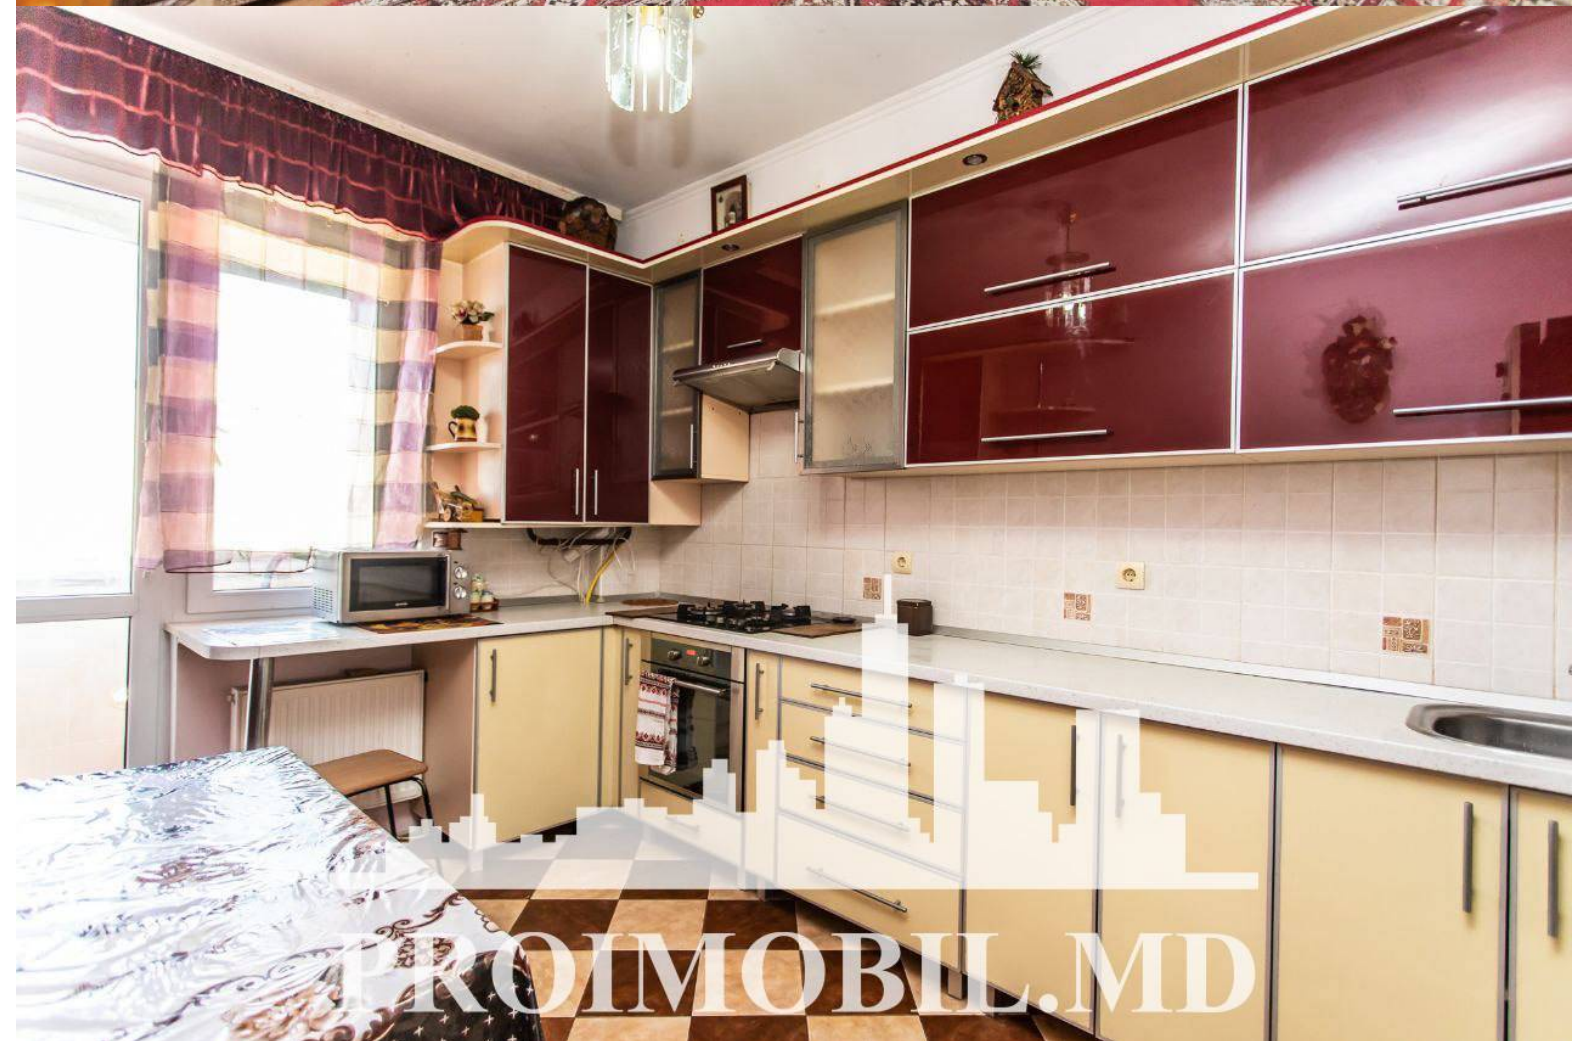

PROIMOBIL.MD