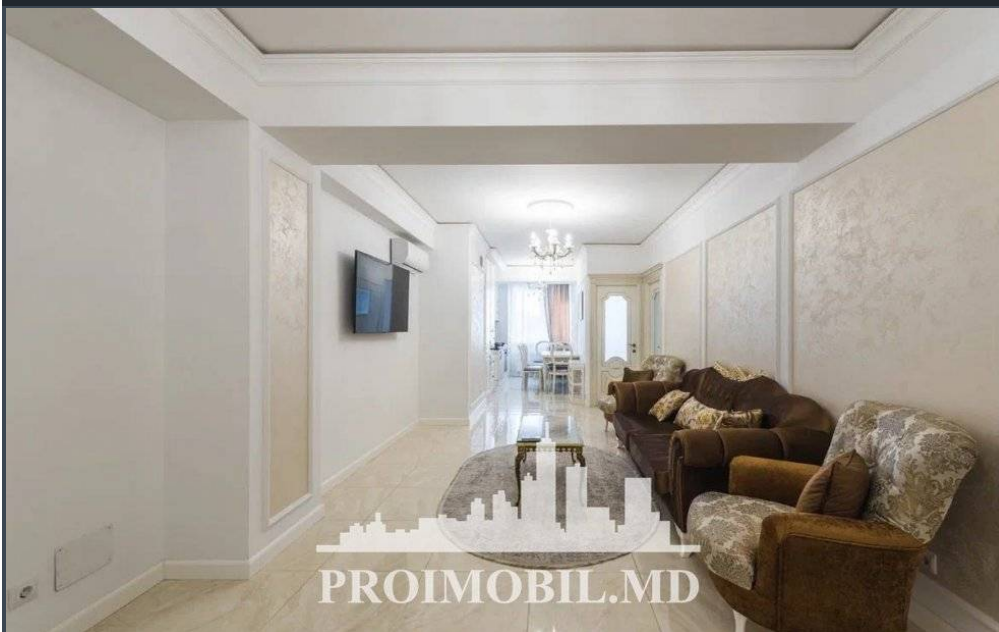

Chișinău, Centru - 144900€

Suprafața totală - 74 m²
Tip ofertă - Vânzare
Camere - 2
Starea - Reparație euro
Grup sanitar - 1
Tip construcție - Nouă
Etaj - 3
Etaje - 18
Dormitoare - 2
Planul clădirii - IND (individual)

Vă propunem spre vânzare acest apartament cu **2 camere + living, sect. Centru, str. B. P. Hașdeu** cu suprafața totală de **74 mp. Compartimentat în:**

- 2 dormitoare
- living
- bucătărie
- bloc sanitar
- antreu