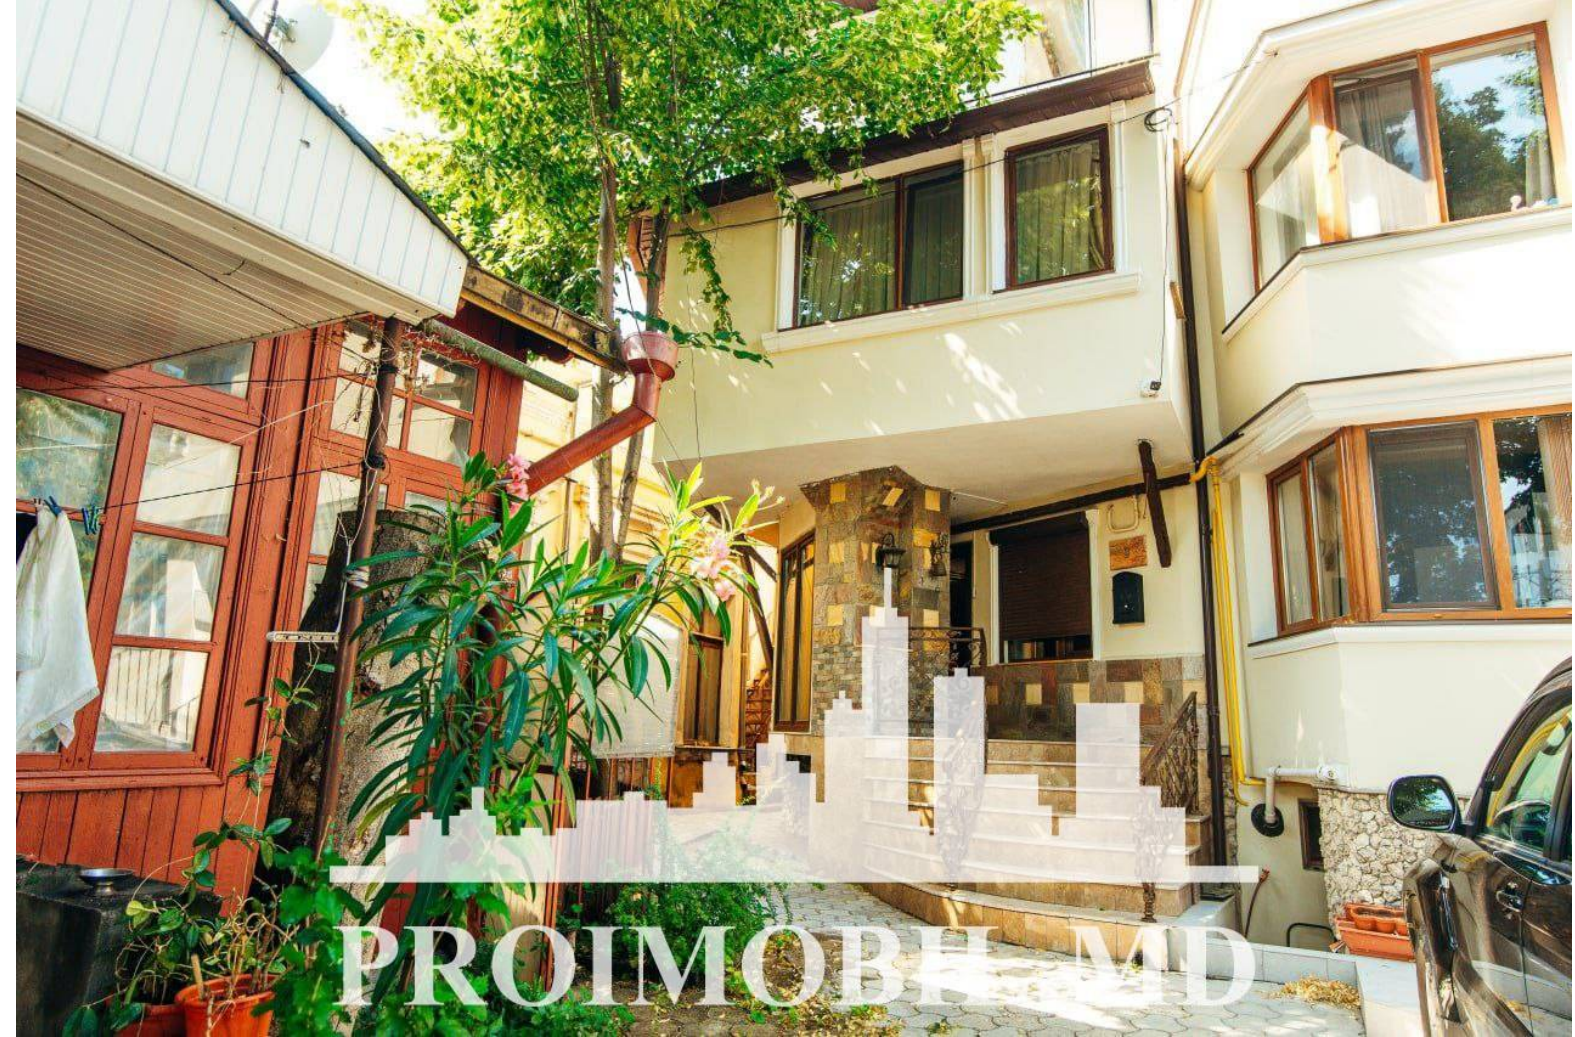

PROIMOBILI.MD