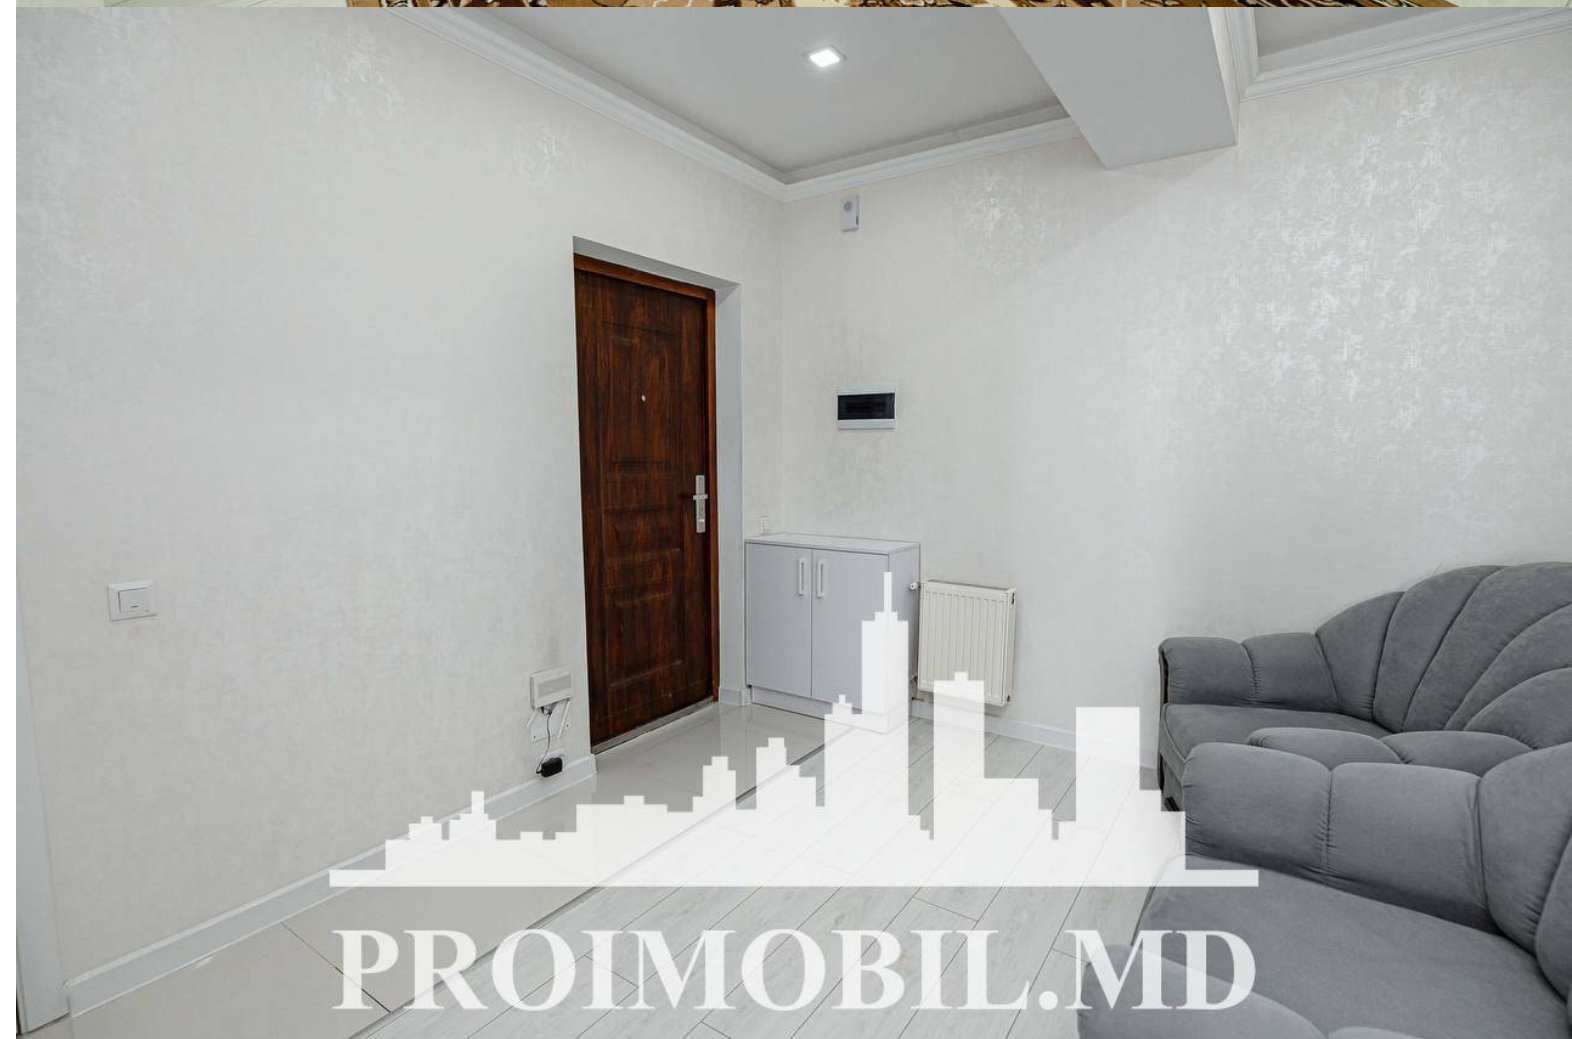

PROIMOBIL.MD