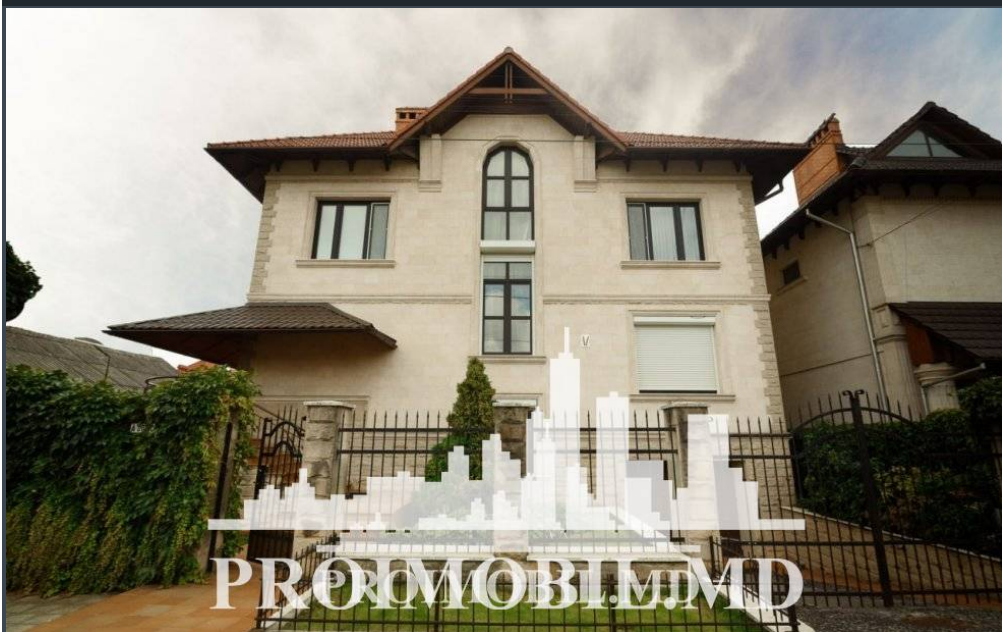

Chișinău, Buiucani - 3600€

Suprafața totală - 560 m²

Tip ofertă - Chirie

Camere - 3

Starea - Reparație euro

Grup sanitar - 2

Tip construcție - Nouă

Etaje - 3

Dormitoare - 3

Se oferă în chirie pe termen lung (minim un an), se oferă casă în 3 nivele, situată în sectorul Buiucani, str. A. Donici. Suprafața totală de 560 mp + 6 a.

Compartimentată în:

Nivel I: dormitor, living, bucătărie, bloc sanitar;