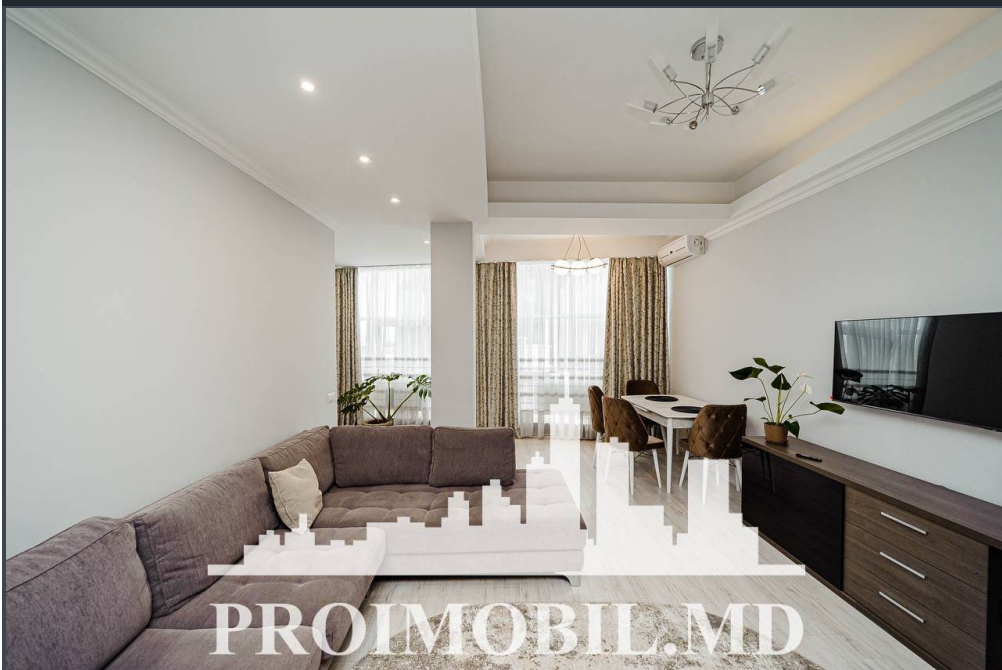

Chișinău, Centru - 1100€

Suprafața totală - 100 m<sup>2</sup>  
Tip ofertă - Chirie  
Camere - 3  
Starea - Reparație euro  
Grup sanitar - 2  
Tip construcție - Nouă  
Etaj - 8  
Etaje - 11  
Balcon - 2  
Dormitoare - 3  
Înălțimea tavanului - 0.00  
Planul clădirii - IND (individual)  
Loc de parcare - Deschisă

Spre chirie se oferă apartament în bloc nou, **sect. Centru, str. Lev Tolstoi**. Suprafața totală de **100 mp, etajul 8 din 11**.  
**Compartimentat în:** 3 dormitoare, living, bucătărie, 2 blocuri sanitare, 2 balcoane, antreu.