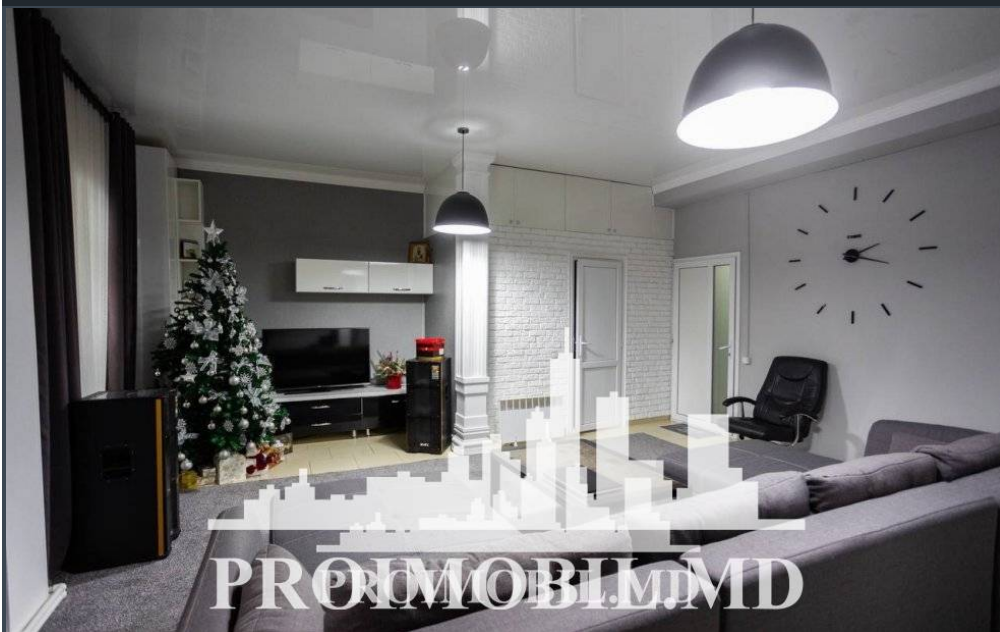

Chișinău, Râșcani - 210000€

Suprafața totală - 200 m²

Tip ofertă - Vânzare

Camere - 3

Starea - Reparație euro

Grup sanitar - 2

Tip construcție - Nouă

Etaje - 2

Dormitoare - 3

Vă propunem spre vânzare această casă cu 2 nivele amplasată în sect. Râșcani, str. Ana Barbu cu suprafața totală de **200 m + 2 ari**.

Autoservice inclus in preț

Compartimentată în: 3 dormitoare, 2 blocuri sanitare, bucătărie + living, balcon, terasă, garaj.

Dotări și finisaje:

* geamuri termopan cu profil german;

* pardosea caldă toata casa;

* încălzire autonomă

* conectată la toate comunicațiile;

Este în imediată apropiere de: parc, grădiniță, școală, piață, cafenele, bancă, farmacie etc. Acces facil la transportul public în orice direcție a orașului. (S.A)

La procurarea prin IPOTECĂ ai 0% comision!

ATENȚIE! Acum poți achita comod în rate cu doar 15% rată inițială sau prin programul guvernamental Prima Casă cu doar 10% prima rată!

SCHIMB de apartamente! Cu ajutorului programului Trade-In, Compania Proimobil.md vă ajută să achiziționați acest apartament în schimbul unui alt imobil.

- Gata pentru intrare
- Cu electrocasnice
- Garaj
- Beci/subsol
- Terasă
- Apeduct
- Încălzire autonomă
- Cămin
- Geamuri
- Parchet
- Linie telefonică
- Internet
- Parc / pădure
- Piață alimentară
- Teren de joacă
- Școală
- Supermarket