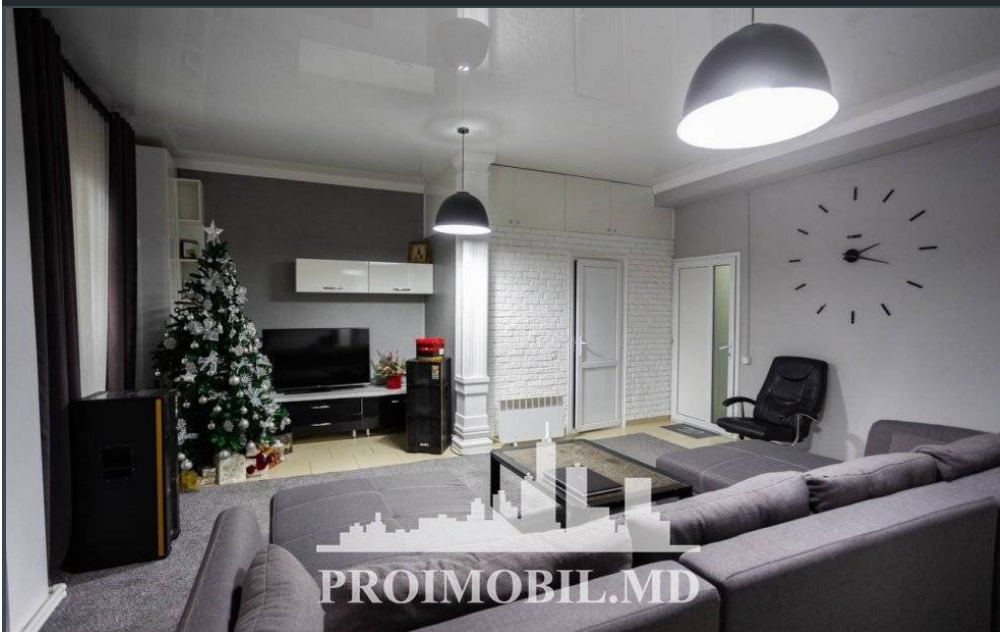

Chișinău, Râșcani - 210000€

Suprafața totală - 200 m²

Tip ofertă - Vânzare

Camere - 3

Starea - Reparație euro

Grup sanitar - 2

Tip construcție - Nouă

Etaje - 2

Dormitoare - 3

Vă propunem spre vânzare această casă cu 2 nivele amplasată în sect. Râșcani, str. Ana Barbu cu suprafața totală de **200 m + 2 ari**.

Autoservice inclus in preț

Compartimentată în: 3 dormitoare, 2 blocuri sanitare, bucătărie + living, balcon, terasă, garaj.