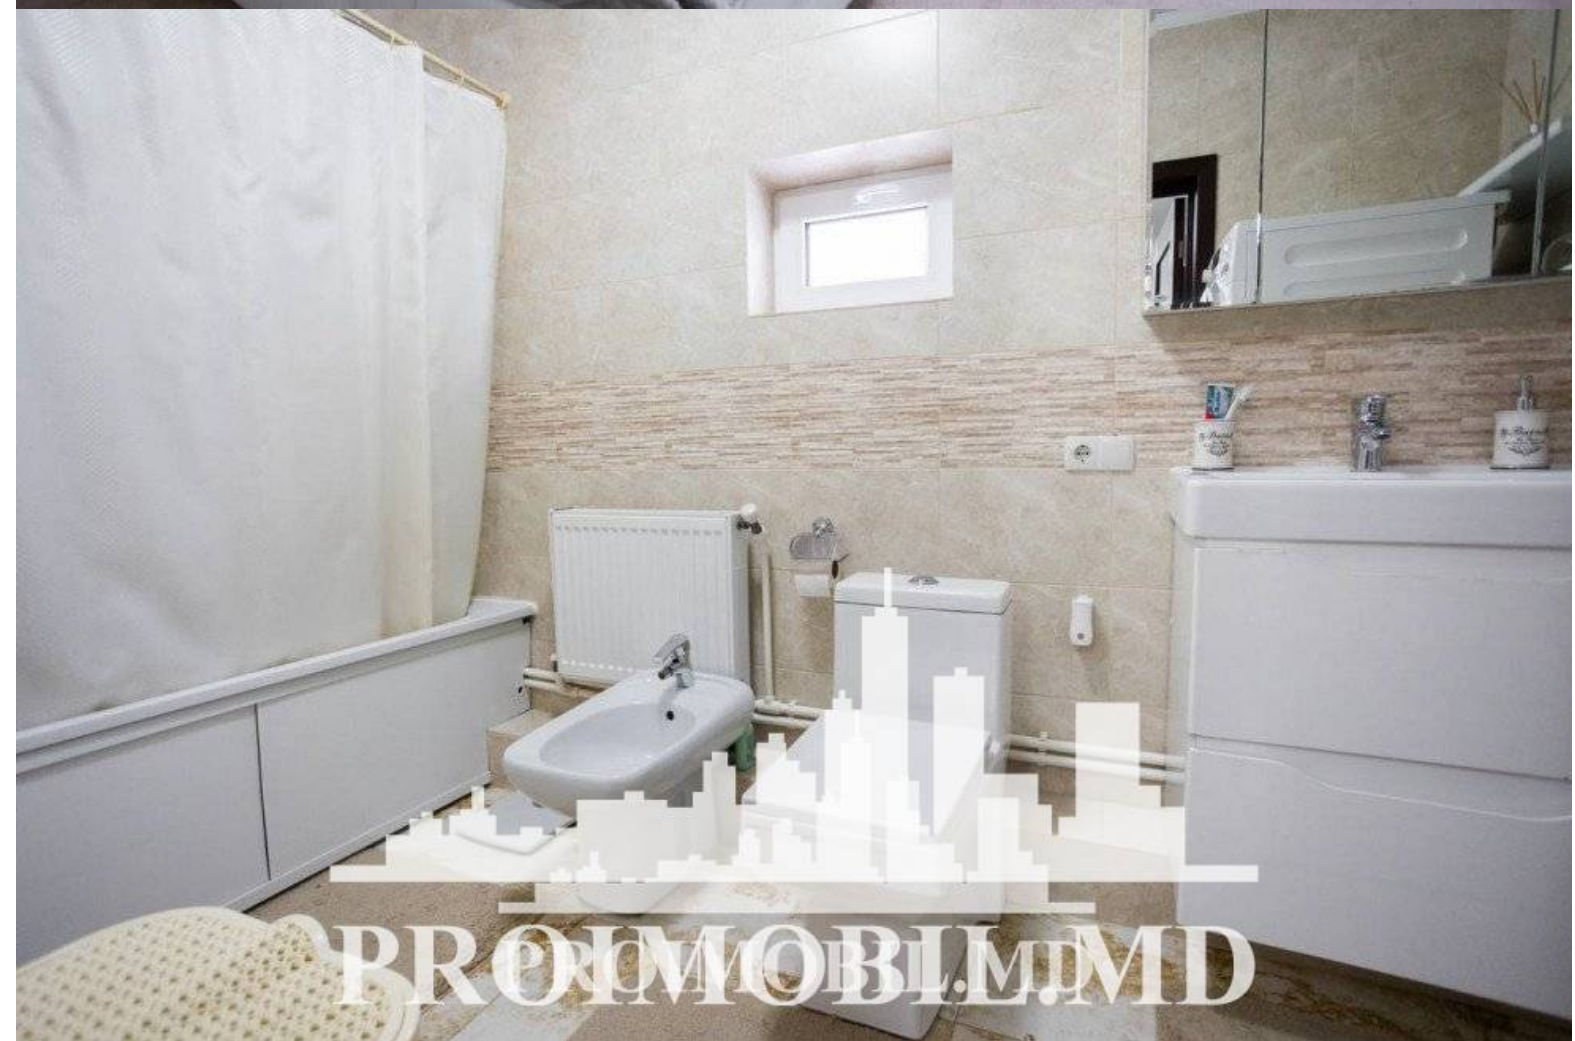

PROIMOBIL.MD