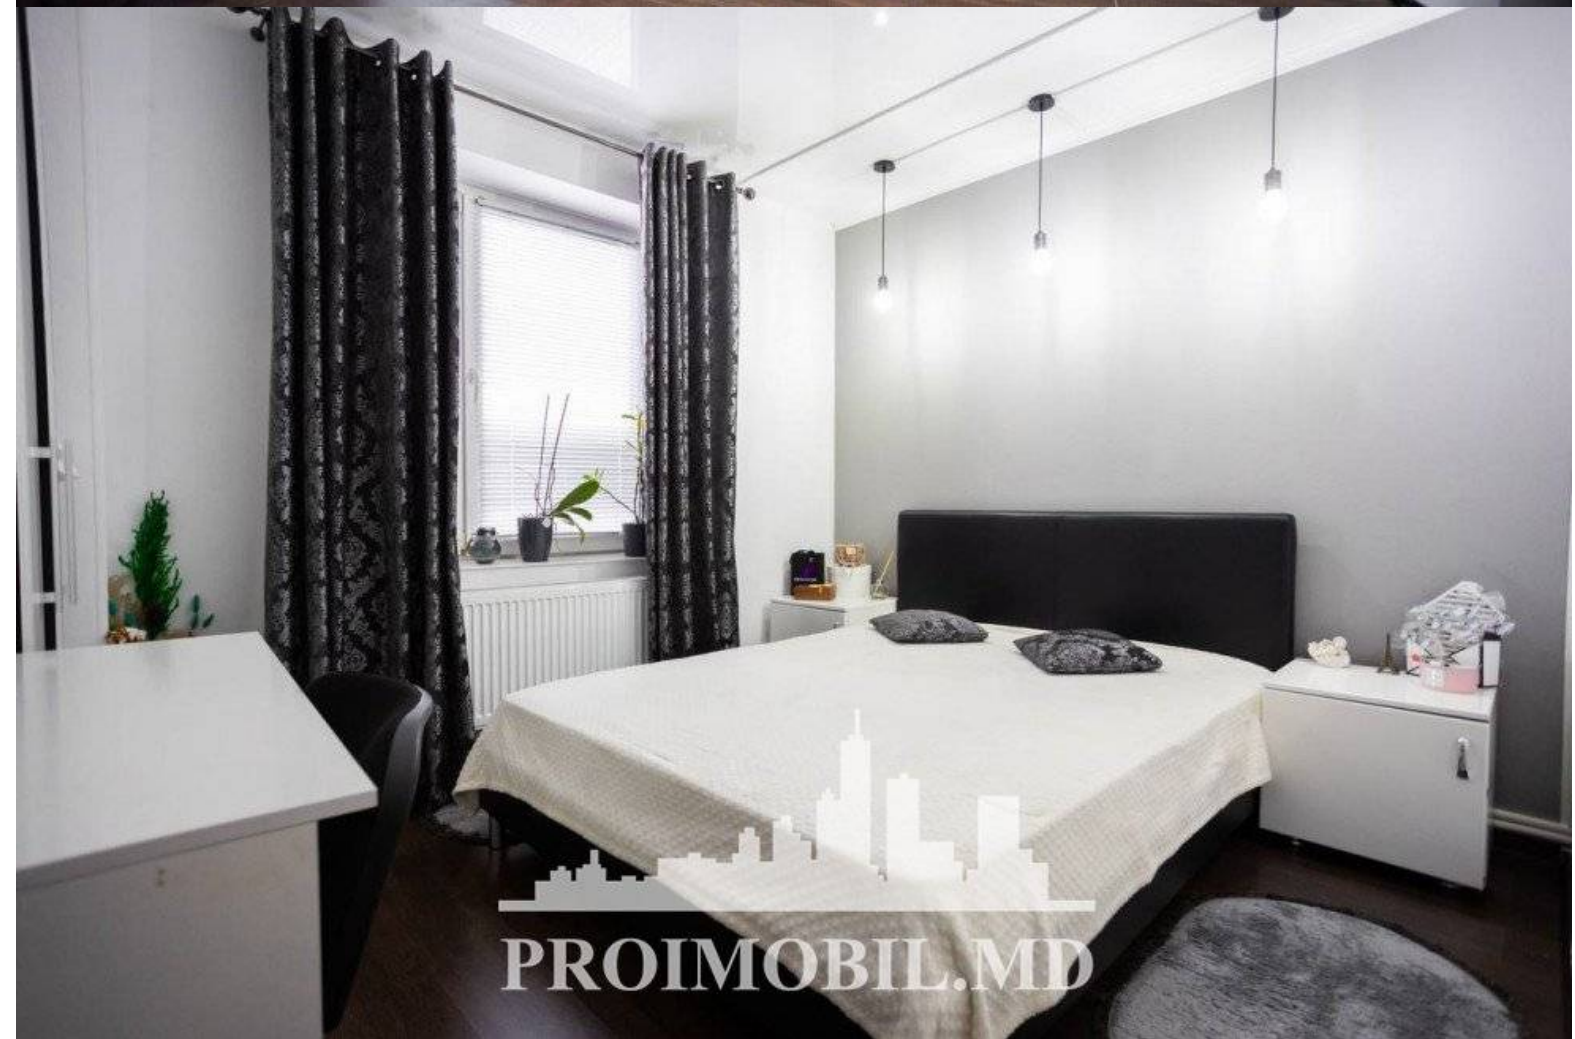

PROIMOBIL.MD