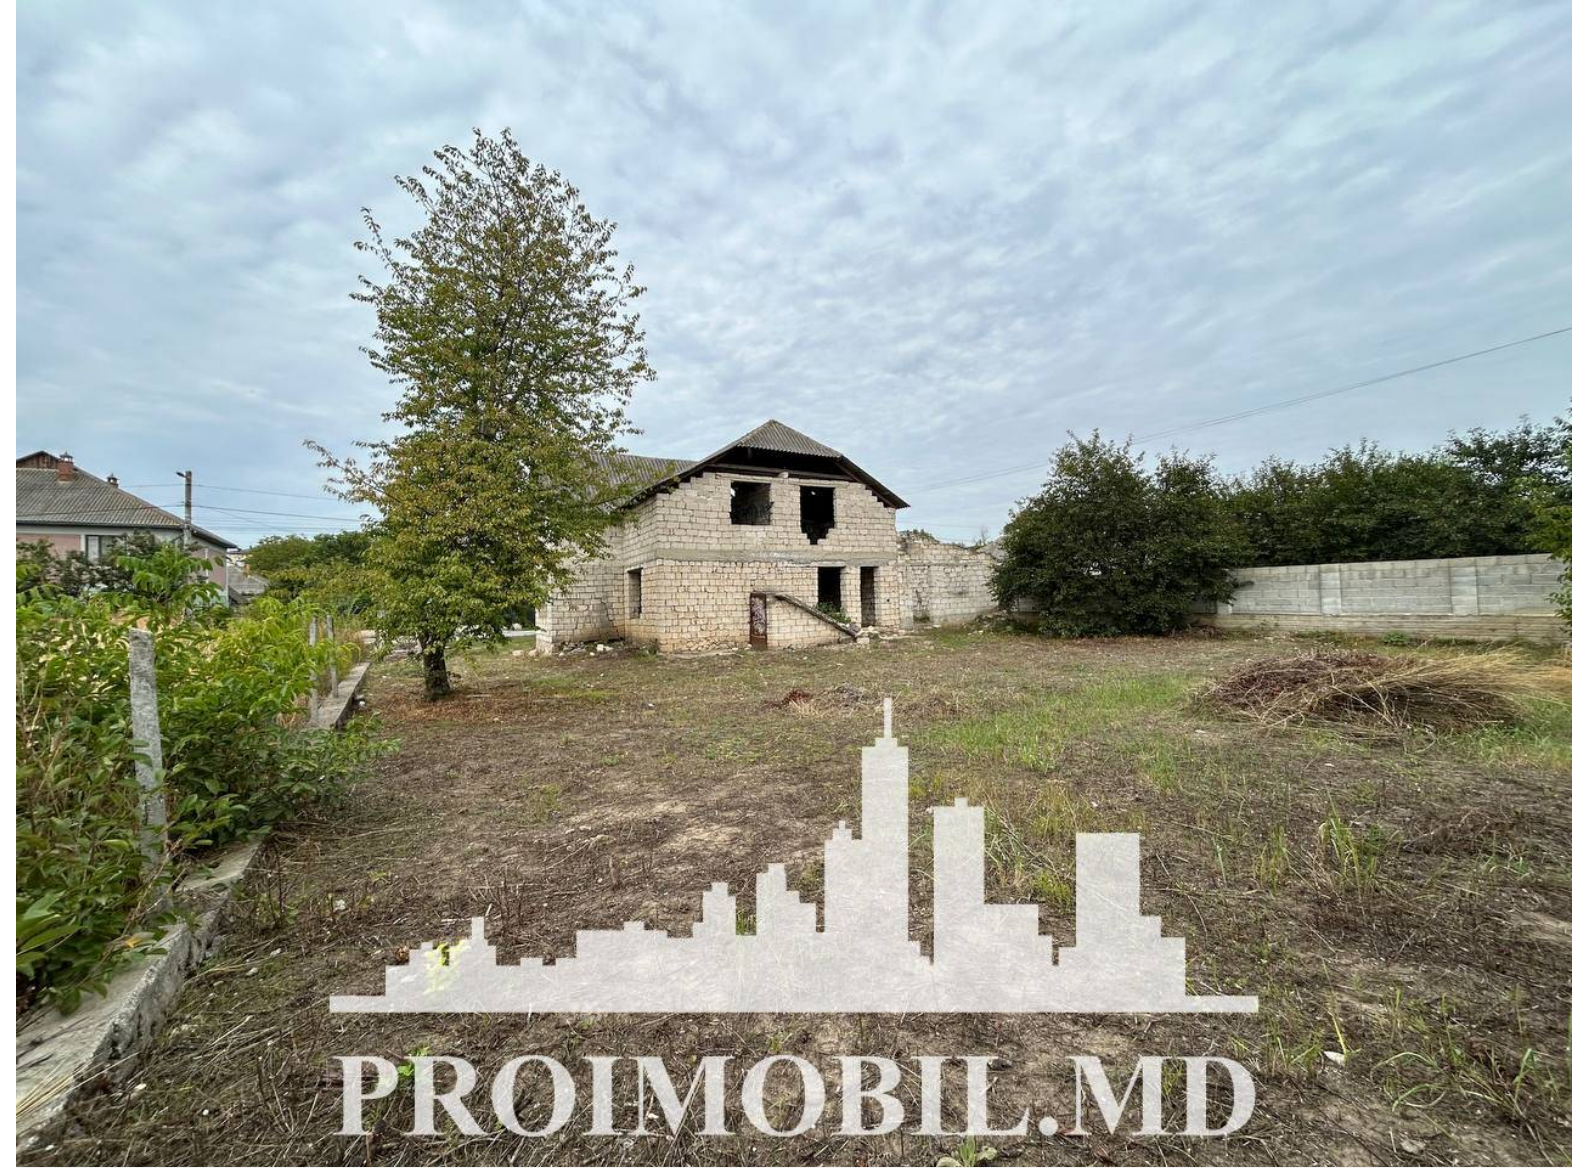

PROIMOBIL.MD