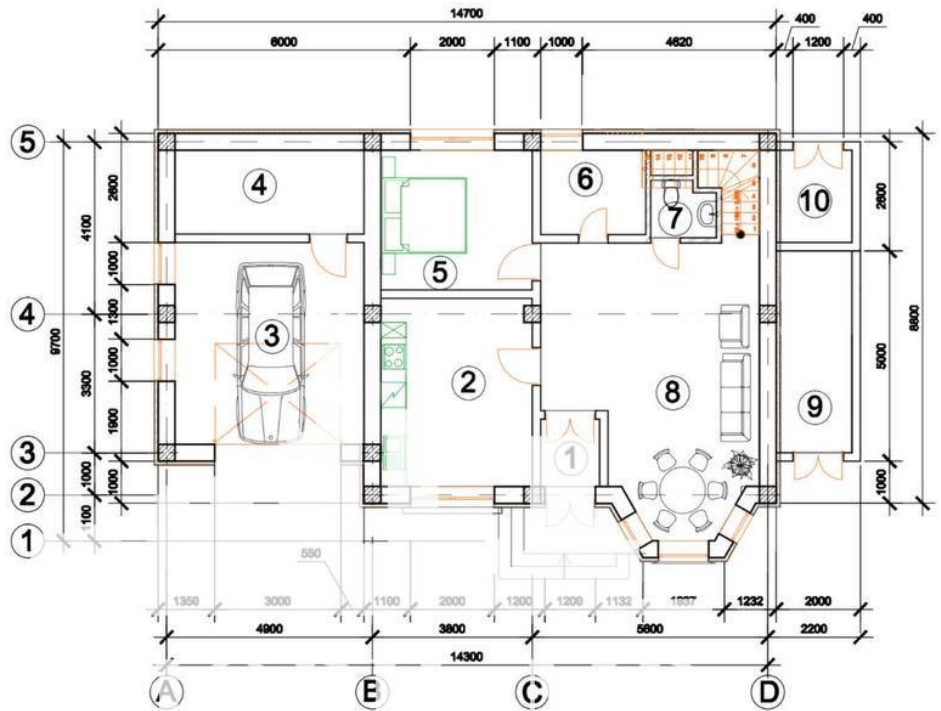

Etaje - 2

Balcon - 1

Dormitoare - 3

Înălțimea tavanului - 0.00

Vă propunem spre vânzare această casă în **com. Ciorescu, sat. Ciorescu, str. Boris Glavan** cu suprafața totală de **160 mp + 7 ari.**

Compartimentată în: 3 dormitoare, living, buătărie, 3 blocuri sanitare, balcon, antreu.

**PLAN PARTER COTA 0.000 ,
SC. 1:100**

Legenda încăperilor la parter

Nr.	Denumirea	Aria m ²
1	TAMBUR	2,70
2	BUCATARIE	16,00
3	GARAJ	21,60
4	DEPOZIT	9,00
5	DORMITOR	12,00
6	DEBARA	5,00
7	G.T.S.	2,00
8	LIVING	32,26
9	GIRLICI	8,24
10	CASANGERIE	3,88
TOTAL:		112,68