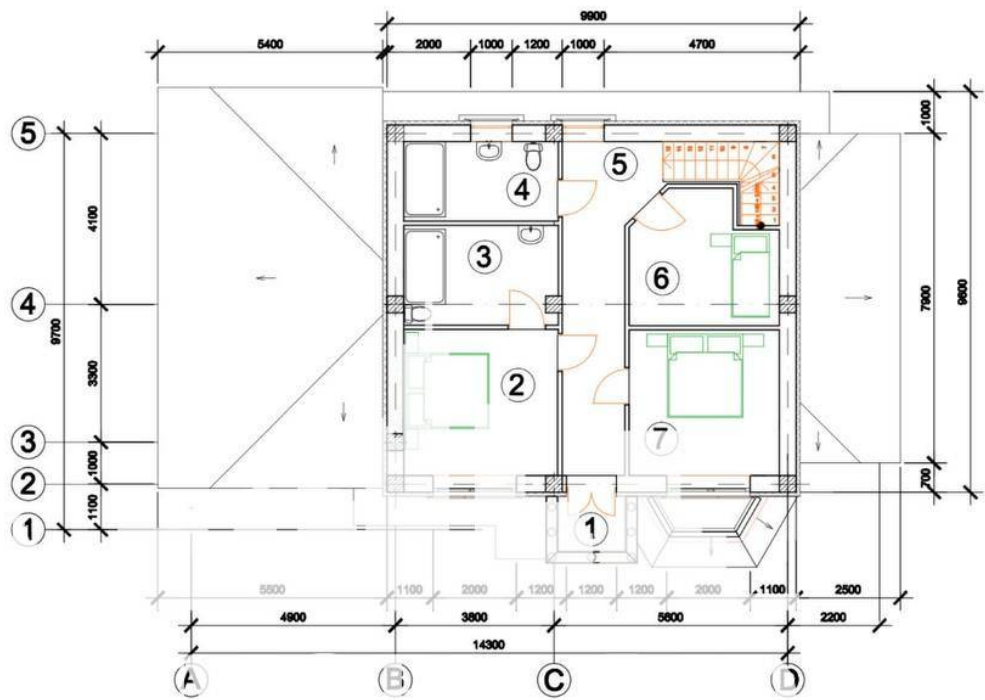

Etaje - 2

Balcon - 1

Dormitoare - 3

Înălțimea tavanului - 0.00

Vă propunem spre vânzare această casă în **com. Ciorescu, sat. Ciorescu, str. Boris Glavan** cu suprafața totală de **160 mp + 7 ari.**

Compartimentată în: 3 dormitoare, living, buătărie, 3 blocuri sanitare, balcon, antreu.

**PLAN PARTER COTA 0.000 ,
SC. 1:100**

Legenda încăperilor la parter

Nr.	Denumirea	Aria m ²
1	TAMBUR	2,70
2	BUCATARIE	16,00
3	GARAJ	21,60
4	DEPOZIT	9,00
5	DORMITOR	12,00
6	DEBARA	5,00
7	G.T.S.	2,00
8	LIVING	32,26
9	GIRLICI	8,24
10	CASANGERIE	3,88
TOTAL:		112,68

PLAN ETAJ COTA +3.000 , SC. 1:100

Legenda încăperilor la mansarda

Nr.	Denumirea	Aria m ²
1	BALCON	2,34
2	DORMITOR	12,60
3	G.T.S.	8,28
4	G.T.S.	6,48
5	HOL	19,30
6	DORMITOR	10,32
7	DORMITOR	12,20
TOTAL:		69,12