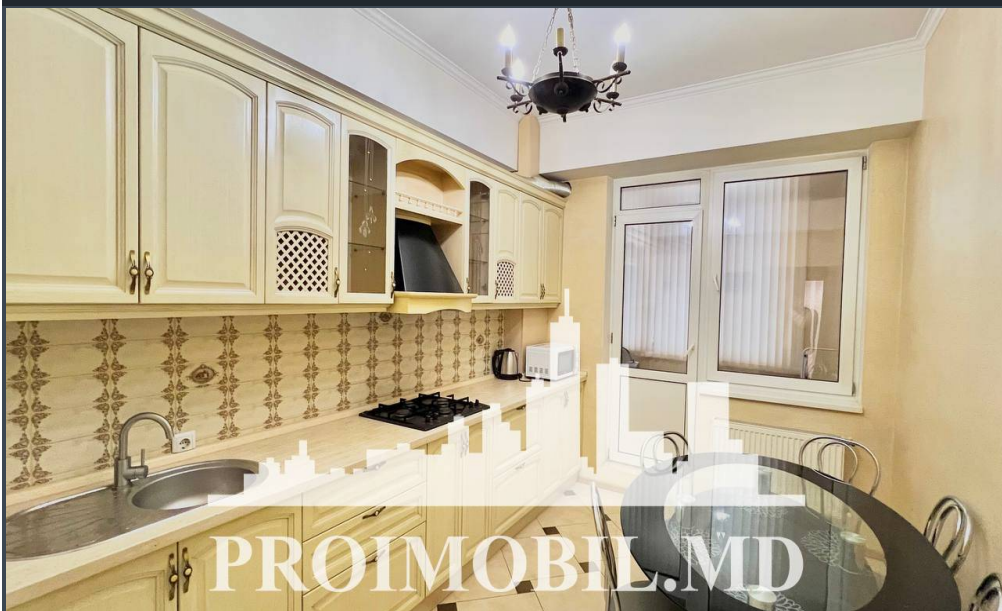

Chișinău, Botanica - 700€

Suprafața totală - 87 m²
Tip ofertă - Chirie
Camere - 2
Starea - Reparație euro
Grup sanitar - 2
Tip construcție - Nouă
Etaj - 3
Etaje - 15
Balcon - 1
Dormitoare - 2
Înălțimea tavanului - 0.00
Planul clădirii - IND (individual)
Loc de parcare - Deschisă

Spre chirie se oferă apartament în **sect. Botanica, bd. Decebal**.

Suprafața totală de **87 mp, etajul 3 din 15**.

Compartimentat în: 2 dormitoare, living, bucătărie, bloc sanitar separat, balcon, antreu.

Dotări și finisaje:

- Euroreparație
- Mobilă/tehnică
- Încălzire autonomă
- Geamuri termopan
- Toate comunicațiile

Curte amenajată cu teren de joacă pentru copii. Zonă cu infrastructură dezvoltată, acces facil către transportul public.

În apropiere: stația de transport public, cefenele, grădiniță, magazine, restaurante, școală, farmacii, bănci, frizerii, market etc. (d.r.)

Pentru prezentare și alte detalii vizitați www.proimobil.md sau ne contactați!

- Gata pentru intrarea
- Mobilat
- Cu electrocasnice
- Încălzire autonomă
- Geamuri
- Ușă blindată
- Interfon
- Cablu TV
- Imobil nou
- Lift
- Zona de parcare
- Grădiniță
- Piață alimentară
- Spital/clinică
- Teren de joacă
- Școală
- Supermarket