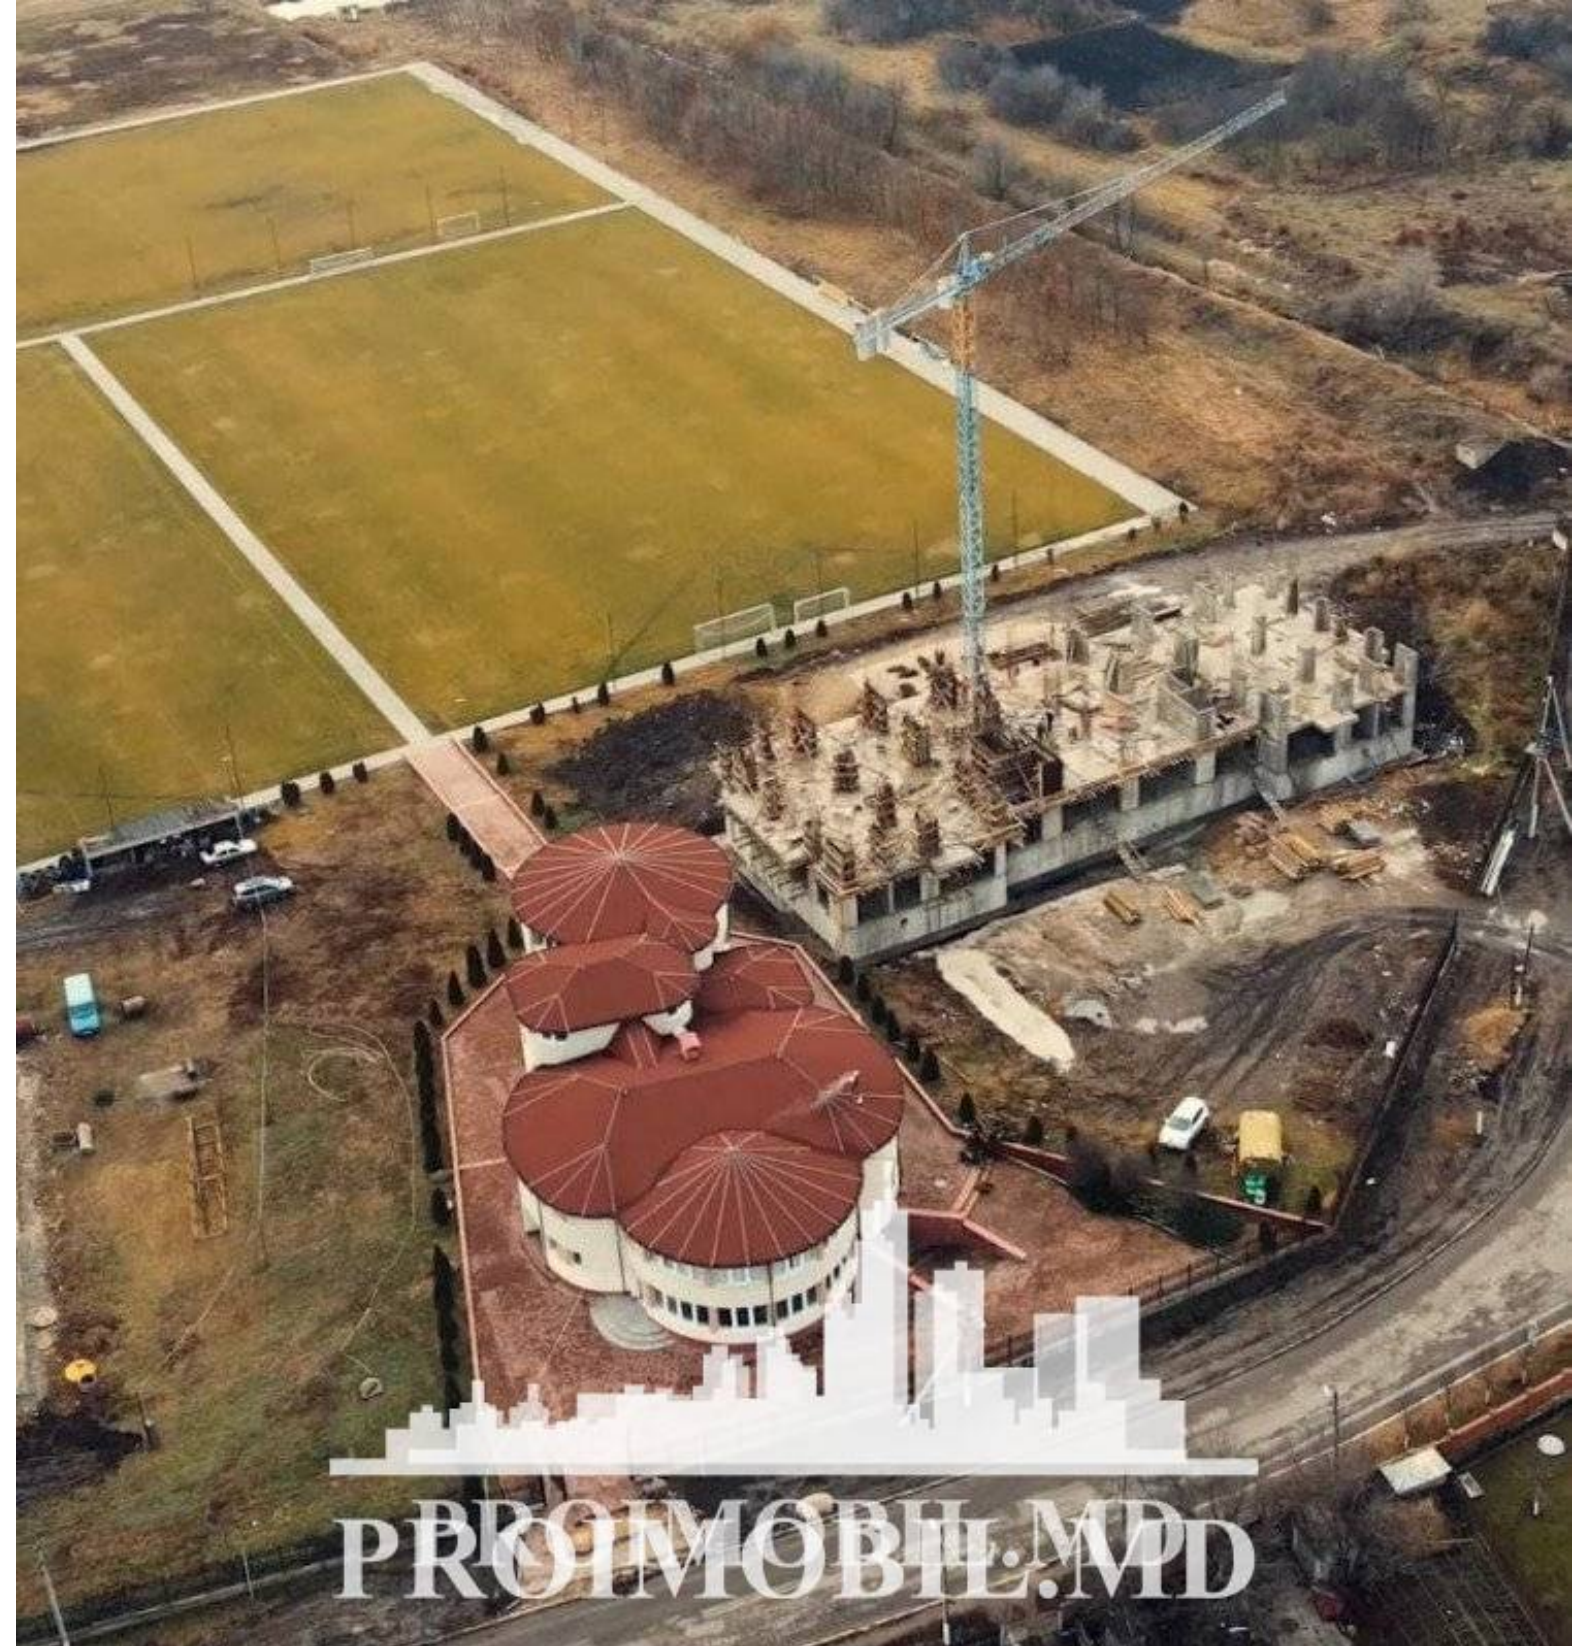

PROIMOBIL.MD