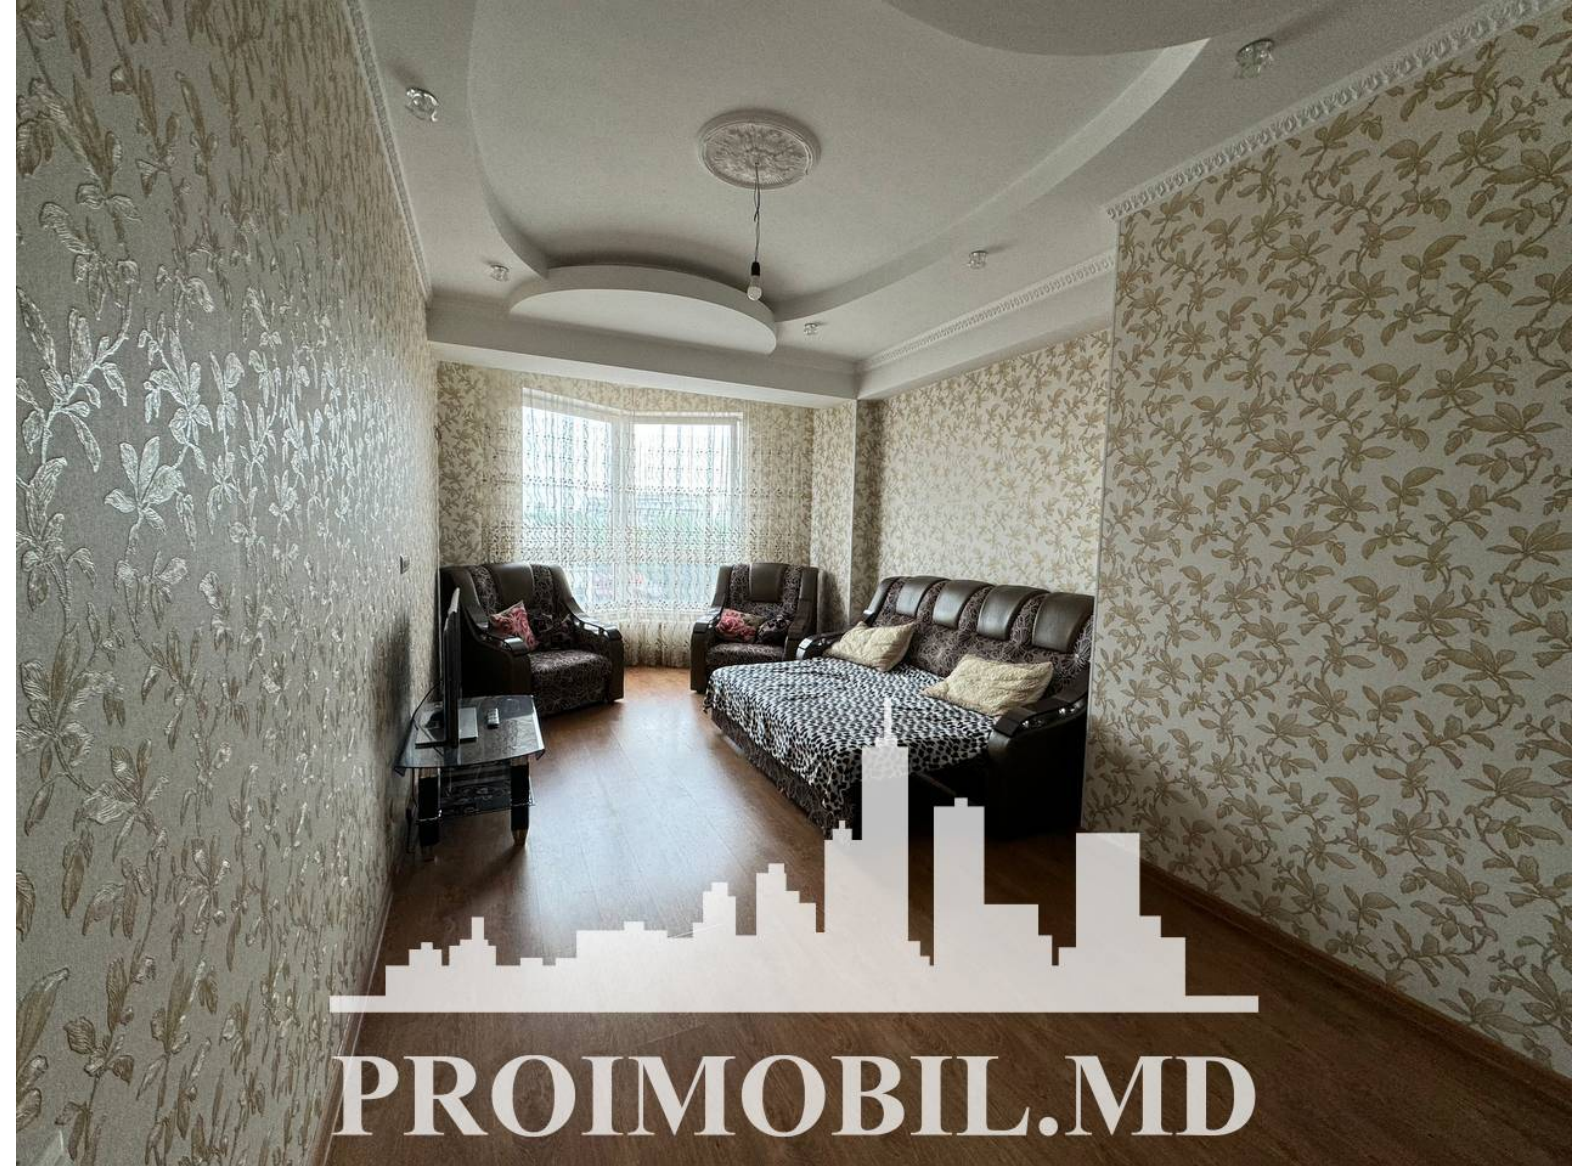

PROIMOBIL.MD