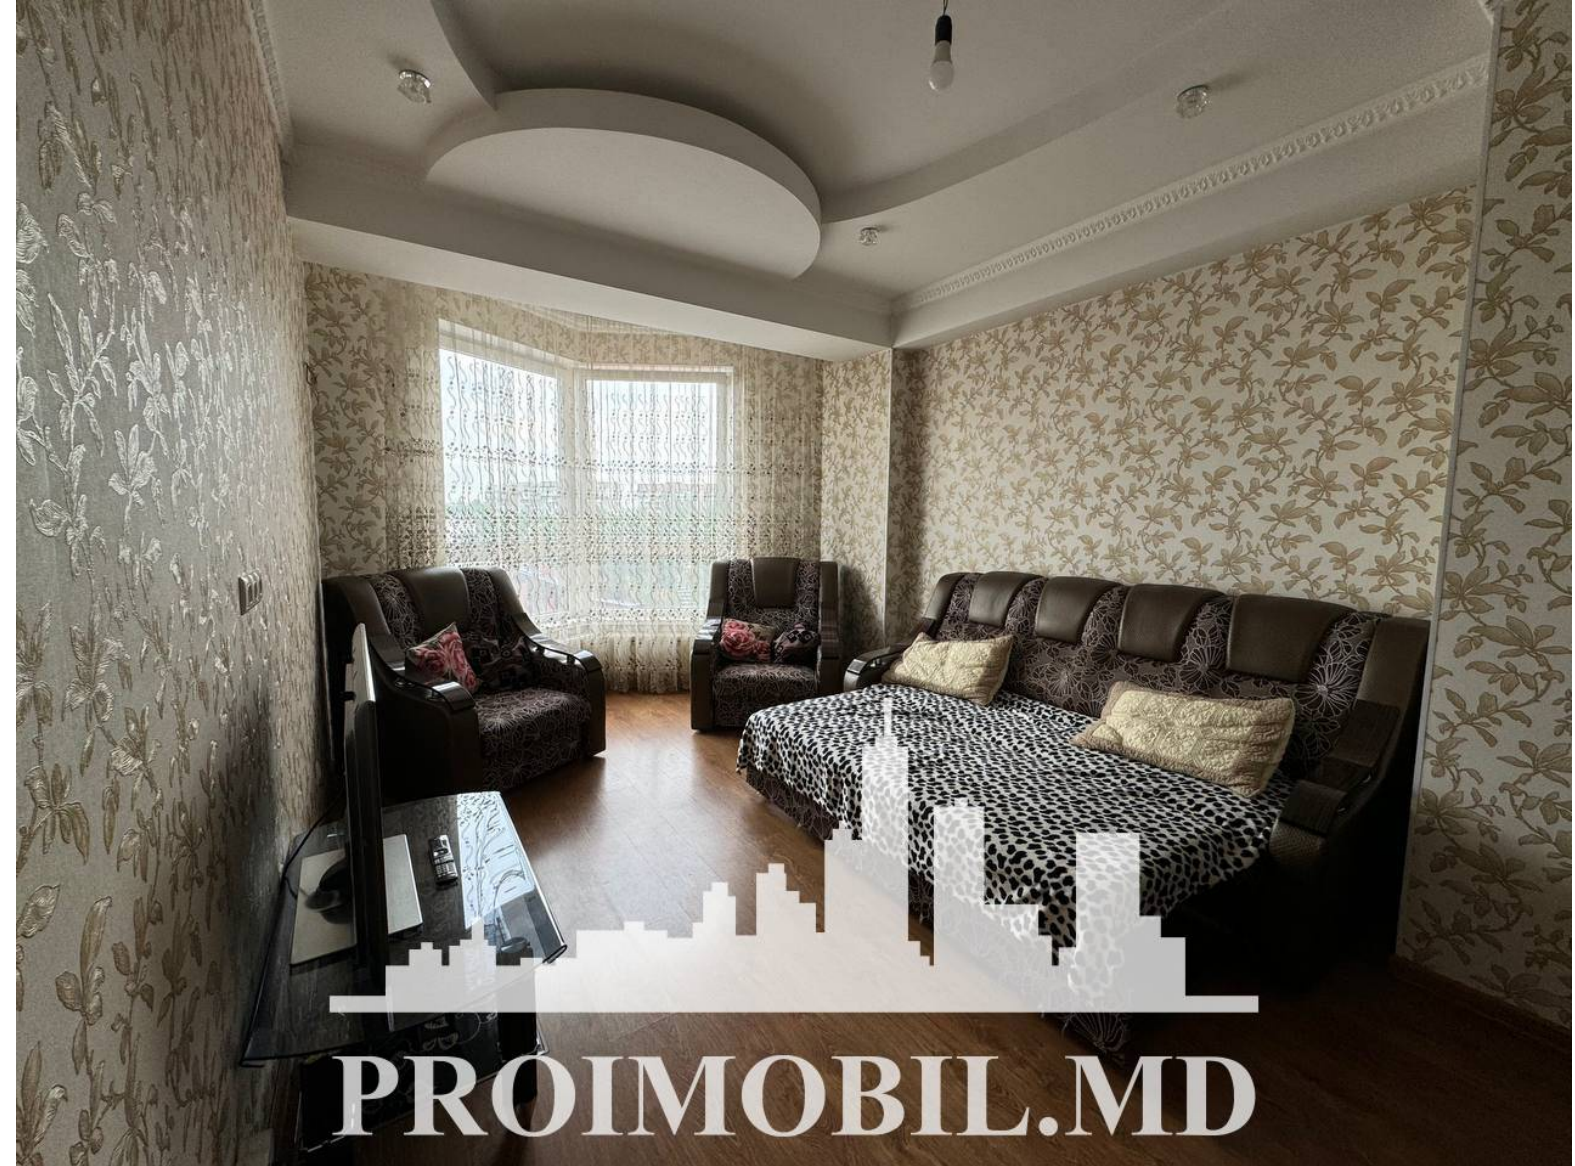

PROIMOBIL.MD