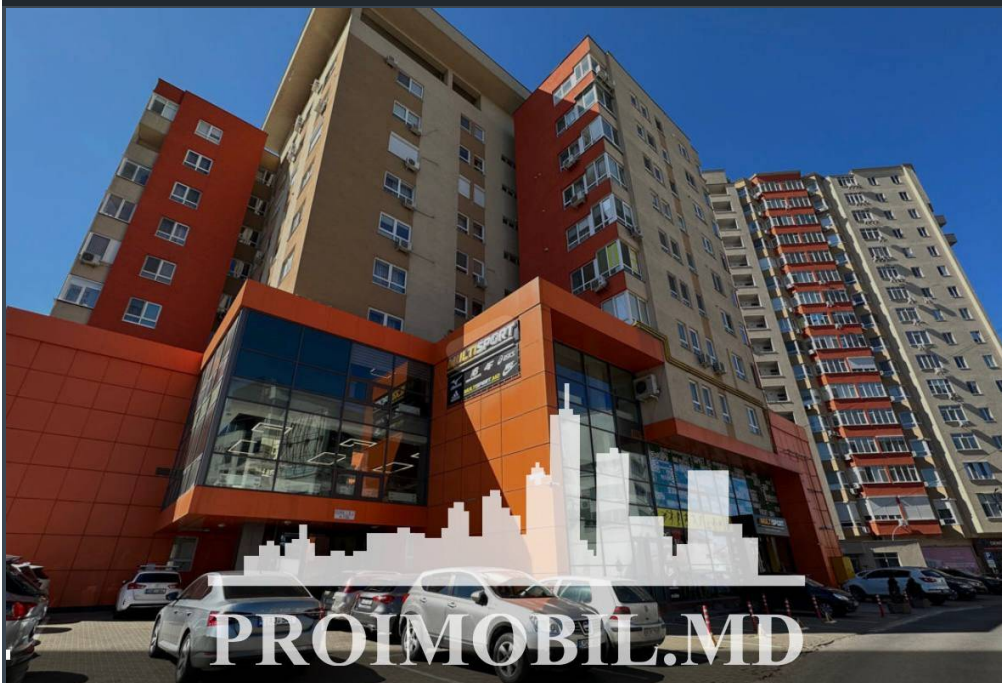

Chișinău, Botanica - 450€

Suprafața totală - 60 m²
Tip ofertă - Chirie
Camere - 2
Starea - Reparație euro
Grup sanitar - 2
Tip construcție - Nouă
Etaj - 5
Etaje - 10
Balcon - 1
Dormitoare - 1
Înălțimea tavanului - 0.00
Planul clădirii - IND (individual)
Loc de parcare - Deschisă

Vă propunem spre chirie apartament în bloc nou, **sect. Botanica, bd. Decebal**, cu suprafața totală de **60 mp, et. 5 din 10.**

Compartimentat: 1 dormitor, living cu bucătărie, 2 blocuri sanitare, balcon, antreu.