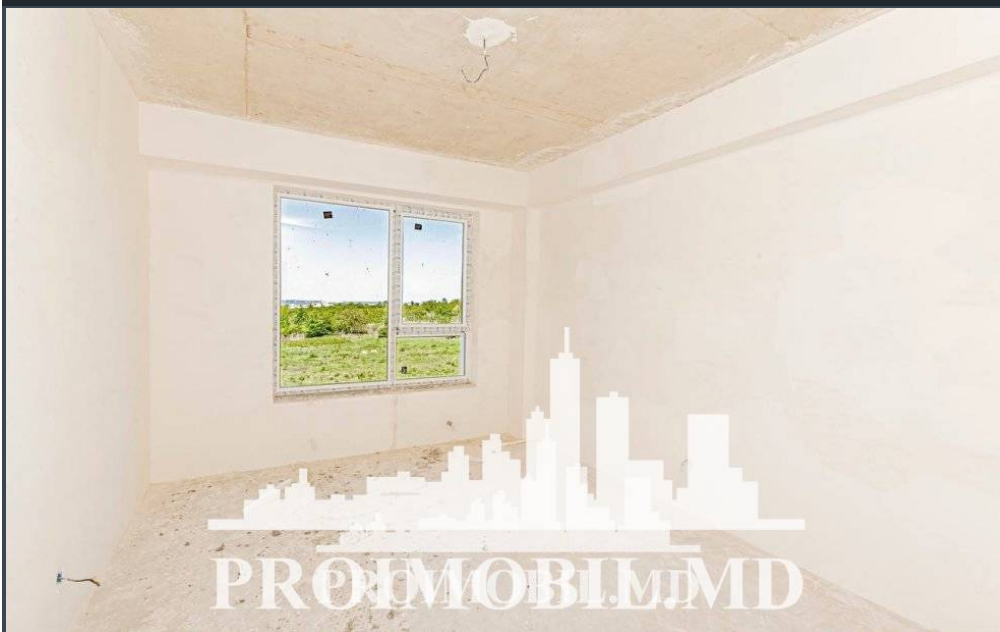

Chișinău, Telecentru - 57500€

Suprafața totală - 52 m<sup>2</sup>  
Tip ofertă - Vânzare  
Camere - 1  
Starea - Versiune albă  
Grup sanitar - 1  
Tip construcție - Nouă  
Etaj - 7  
Etaje - 10  
Dormitoare - 1  
Înălțimea tavanului - 0.00  
Planul clădirii - IND (individual)  
Loc de parcare - Deschisă

Vă propunem spre vânzare acest apartament cu **1** cameră și living, **sect.**

**Telecentru, str. Ialoveni** cu suprafața totală de **53 mp.**

**Compartimentat în:** 1 dormitor, living cu bucătărie, bloc sanitar, hol.