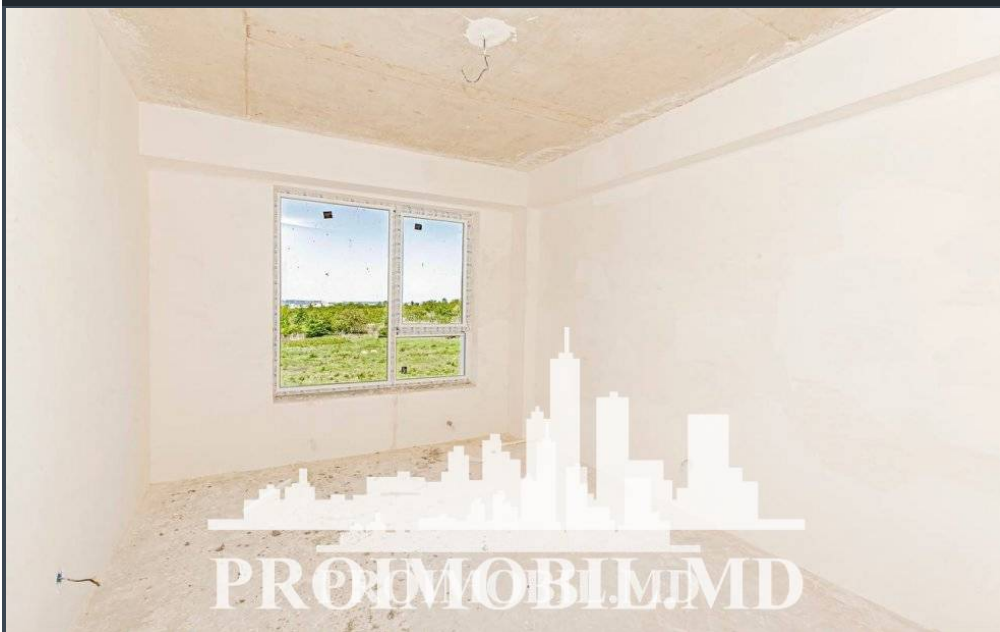

Chișinău, Telecentru - 57500€

Suprafața totală - 52 m2  
Tip ofertă - Vânzare  
Camere - 1  
Starea - Versiune albă  
Grup sanitar - 1  
Tip construcție - Nouă  
Etaj - 7  
Etaje - 10  
Dormitoare - 1  
Înălțimea tavanului - 0.00  
Planul clădirii - IND (individual)  
Loc de parcare - Deschisă

Vă propunem spre vânzare acest apartament cu **1** cameră și living, **sect.**

**Telecentru, str. Ialoveni** cu suprafața totală de **53 mp.**

**Compartimentat în:** 1 dormitor, living cu bucătărie, bloc sanitar, hol.