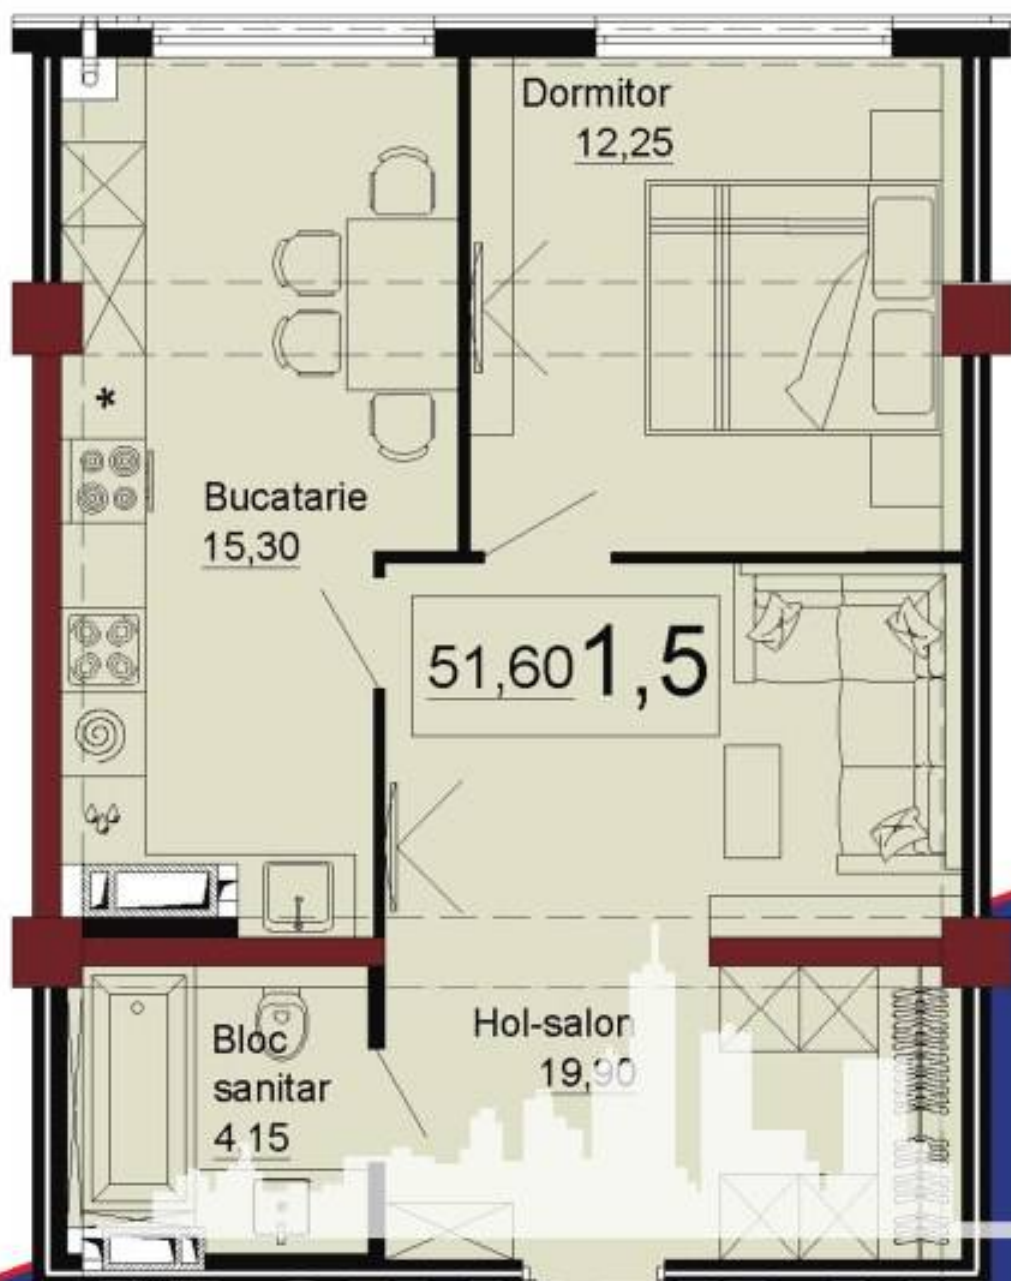

PROIMOBIL.MD