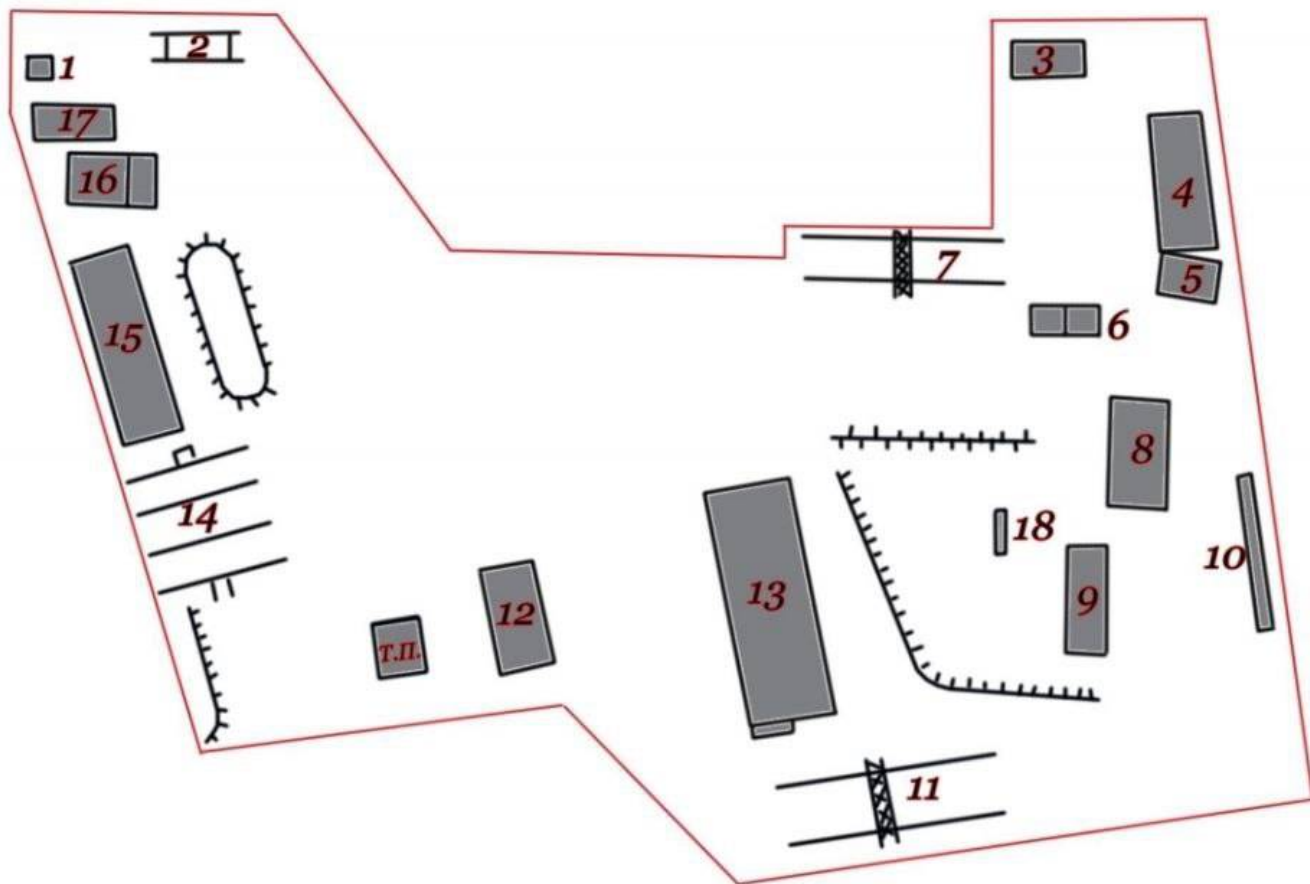

1. ПРОХОДНАЯ
2. ВЕСОВАЯ
3. КОТЕЛЬНАЯ
4. БОКСЫ
5. МАСТЕРСКАЯ
6. СКЛАД
7. КРАН
8. ЦЕХ
9. СКЛАД

10. БОМБОУБЕЖИЩЕ
11. ПЛОЩАДКА С ФУНДАМЕНТОМ
12. ЦЕХ
13. ЦЕХ
14. СКЛАД ПЕСКА
15. ЦЕХ ПЛИТКИ
16. СТОЛОВАЯ
17. АДМИНИСТРАЦИЯ
18. ЭСТАКАДА