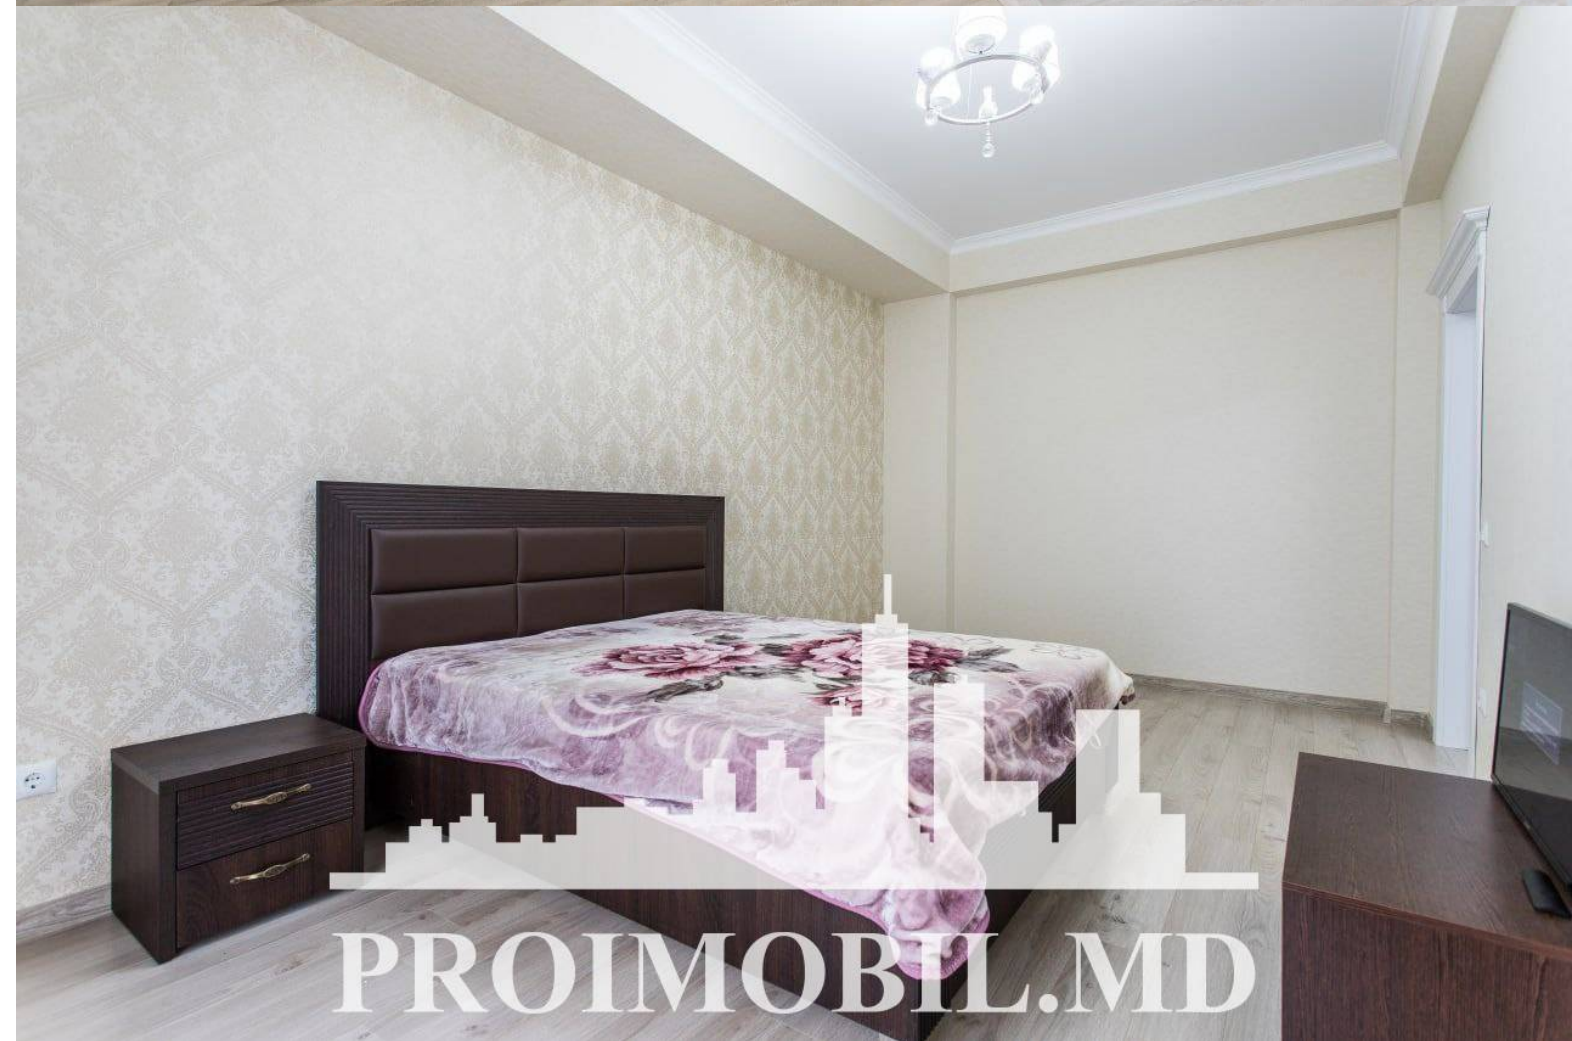

PROIMOBIL.MD