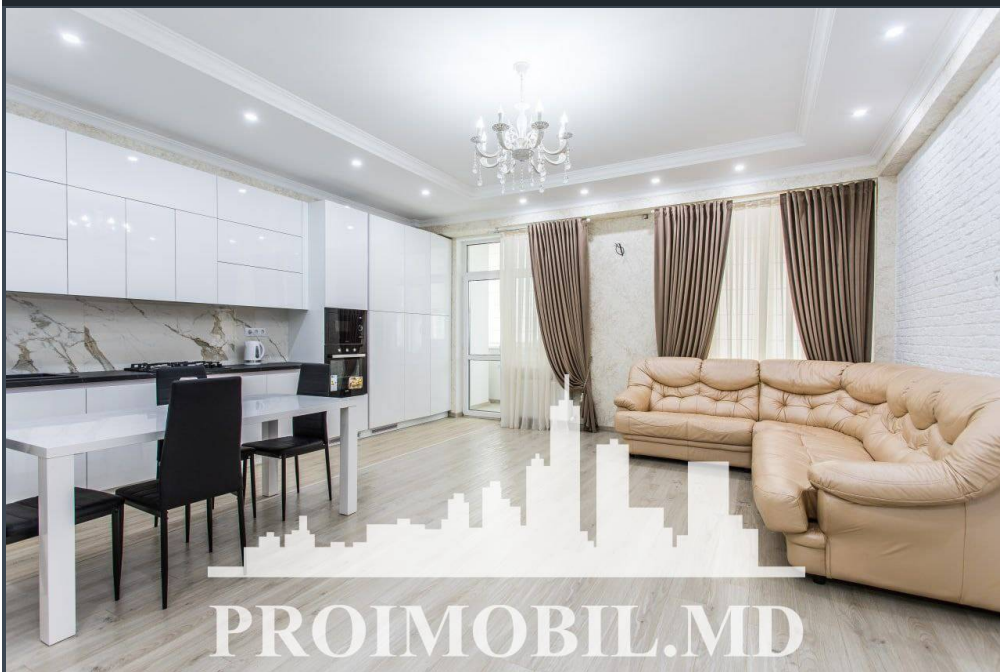

Chișinău, Râșcani - 750€

Suprafața totală - 75 m²
Tip ofertă - Chirie
Camere - 2
Starea - Reparație euro
Grup sanitar - 1
Tip construcție - Nouă
Etaj - 3
Etaje - 13
Balcon - 1
Dormitoare - 1
Înălțimea tavanului - 0.00
Planul clădirii - IND (individual)
Loc de parcare - Deschisă

Vă propunem spre chirie acest apartament cu **2 camere, sect. Râșcani, Bd. Mosocova** cu suprafața totală de **75 mp, etajul 3 din 13.**

Compartimentat în: 1 dormitor, living, bucatărie, bloc sanitar, balcon și antreu.