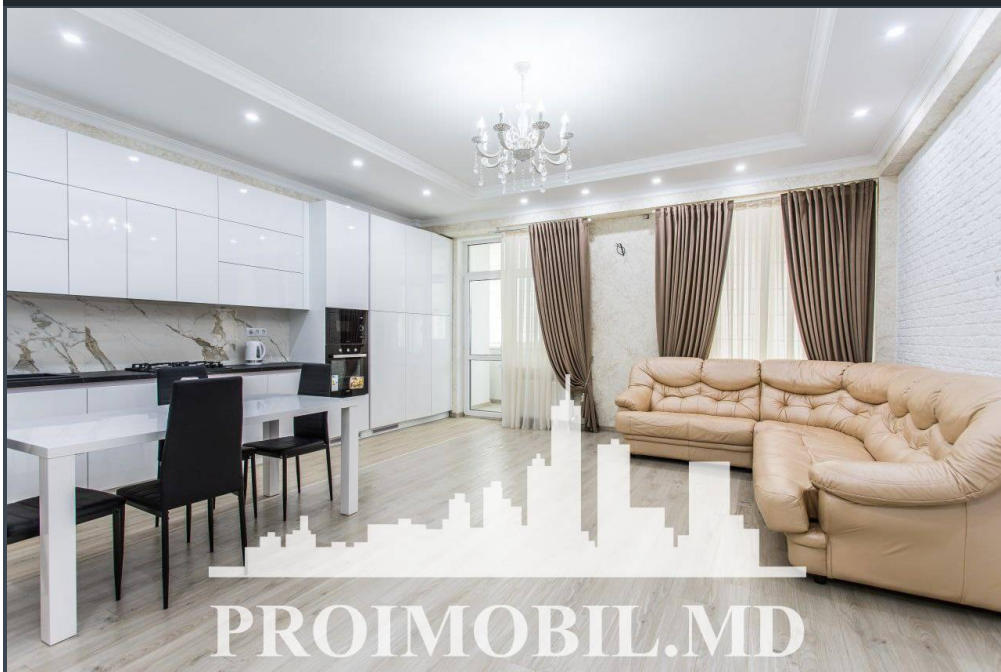

Chișinău, Râșcani - 750€

Suprafața totală - 75 m<sup>2</sup>  
Tip ofertă - Chirie  
Camere - 2  
Starea - Reparație euro  
Grup sanitar - 1  
Tip construcție - Nouă  
Etaj - 3  
Etaje - 13  
Balcon - 1  
Dormitoare - 1  
Înălțimea tavanului - 0.00  
Planul clădirii - IND (individual)  
Loc de parcare - Deschisă

Vă propunem spre chirie acest apartament cu **2 camere, sect. Râșcani, Bd. Mosocova** cu suprafața totală de **75 mp, etajul 3 din 13.**

**Compartimentat în:** 1 dormitor, living, bucatărie, bloc sanitar, balcon și antreu.