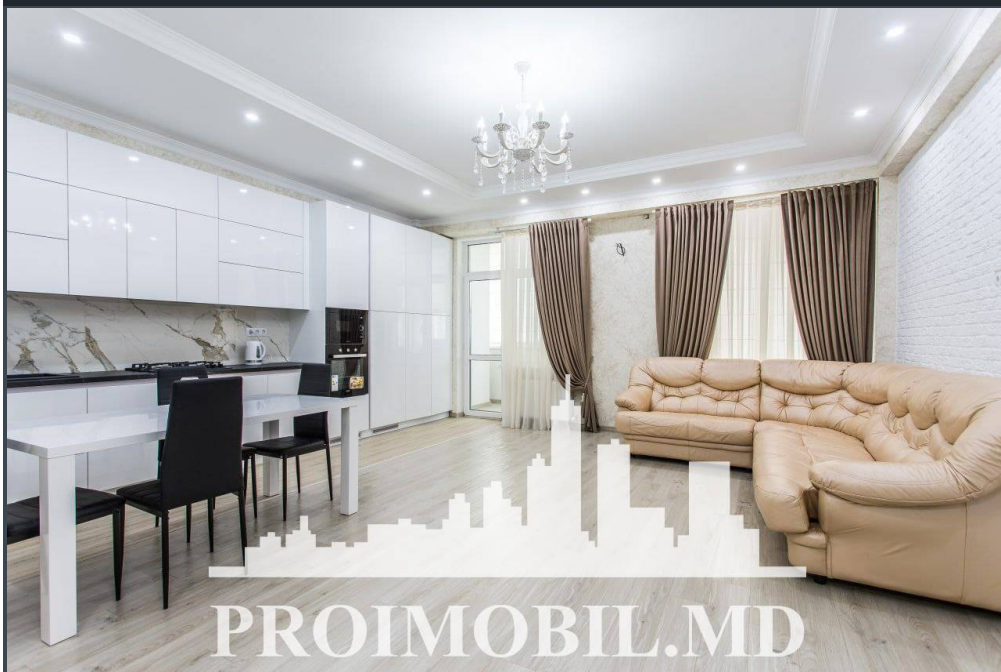

Chișinău, Râșcani - 750€

Suprafața totală - 75 m²
Tip ofertă - Chirie
Camere - 2
Starea - Reparație euro
Grup sanitar - 1
Tip construcție - Nouă
Etaj - 3
Etaje - 13
Balcon - 1
Dormitoare - 1
Înălțimea tavanului - 0.00
Planul clădirii - IND (individual)
Loc de parcare - Deschisă

Vă propunem spre chirie acest apartament cu **2 camere, sect. Râșcani, Bd. Mosocova** cu suprafața totală de **75 mp, etajul 3 din 13.**

Compartimentat în: 1 dormitor, living, bucatărie, bloc sanitar, balcon și antreu.