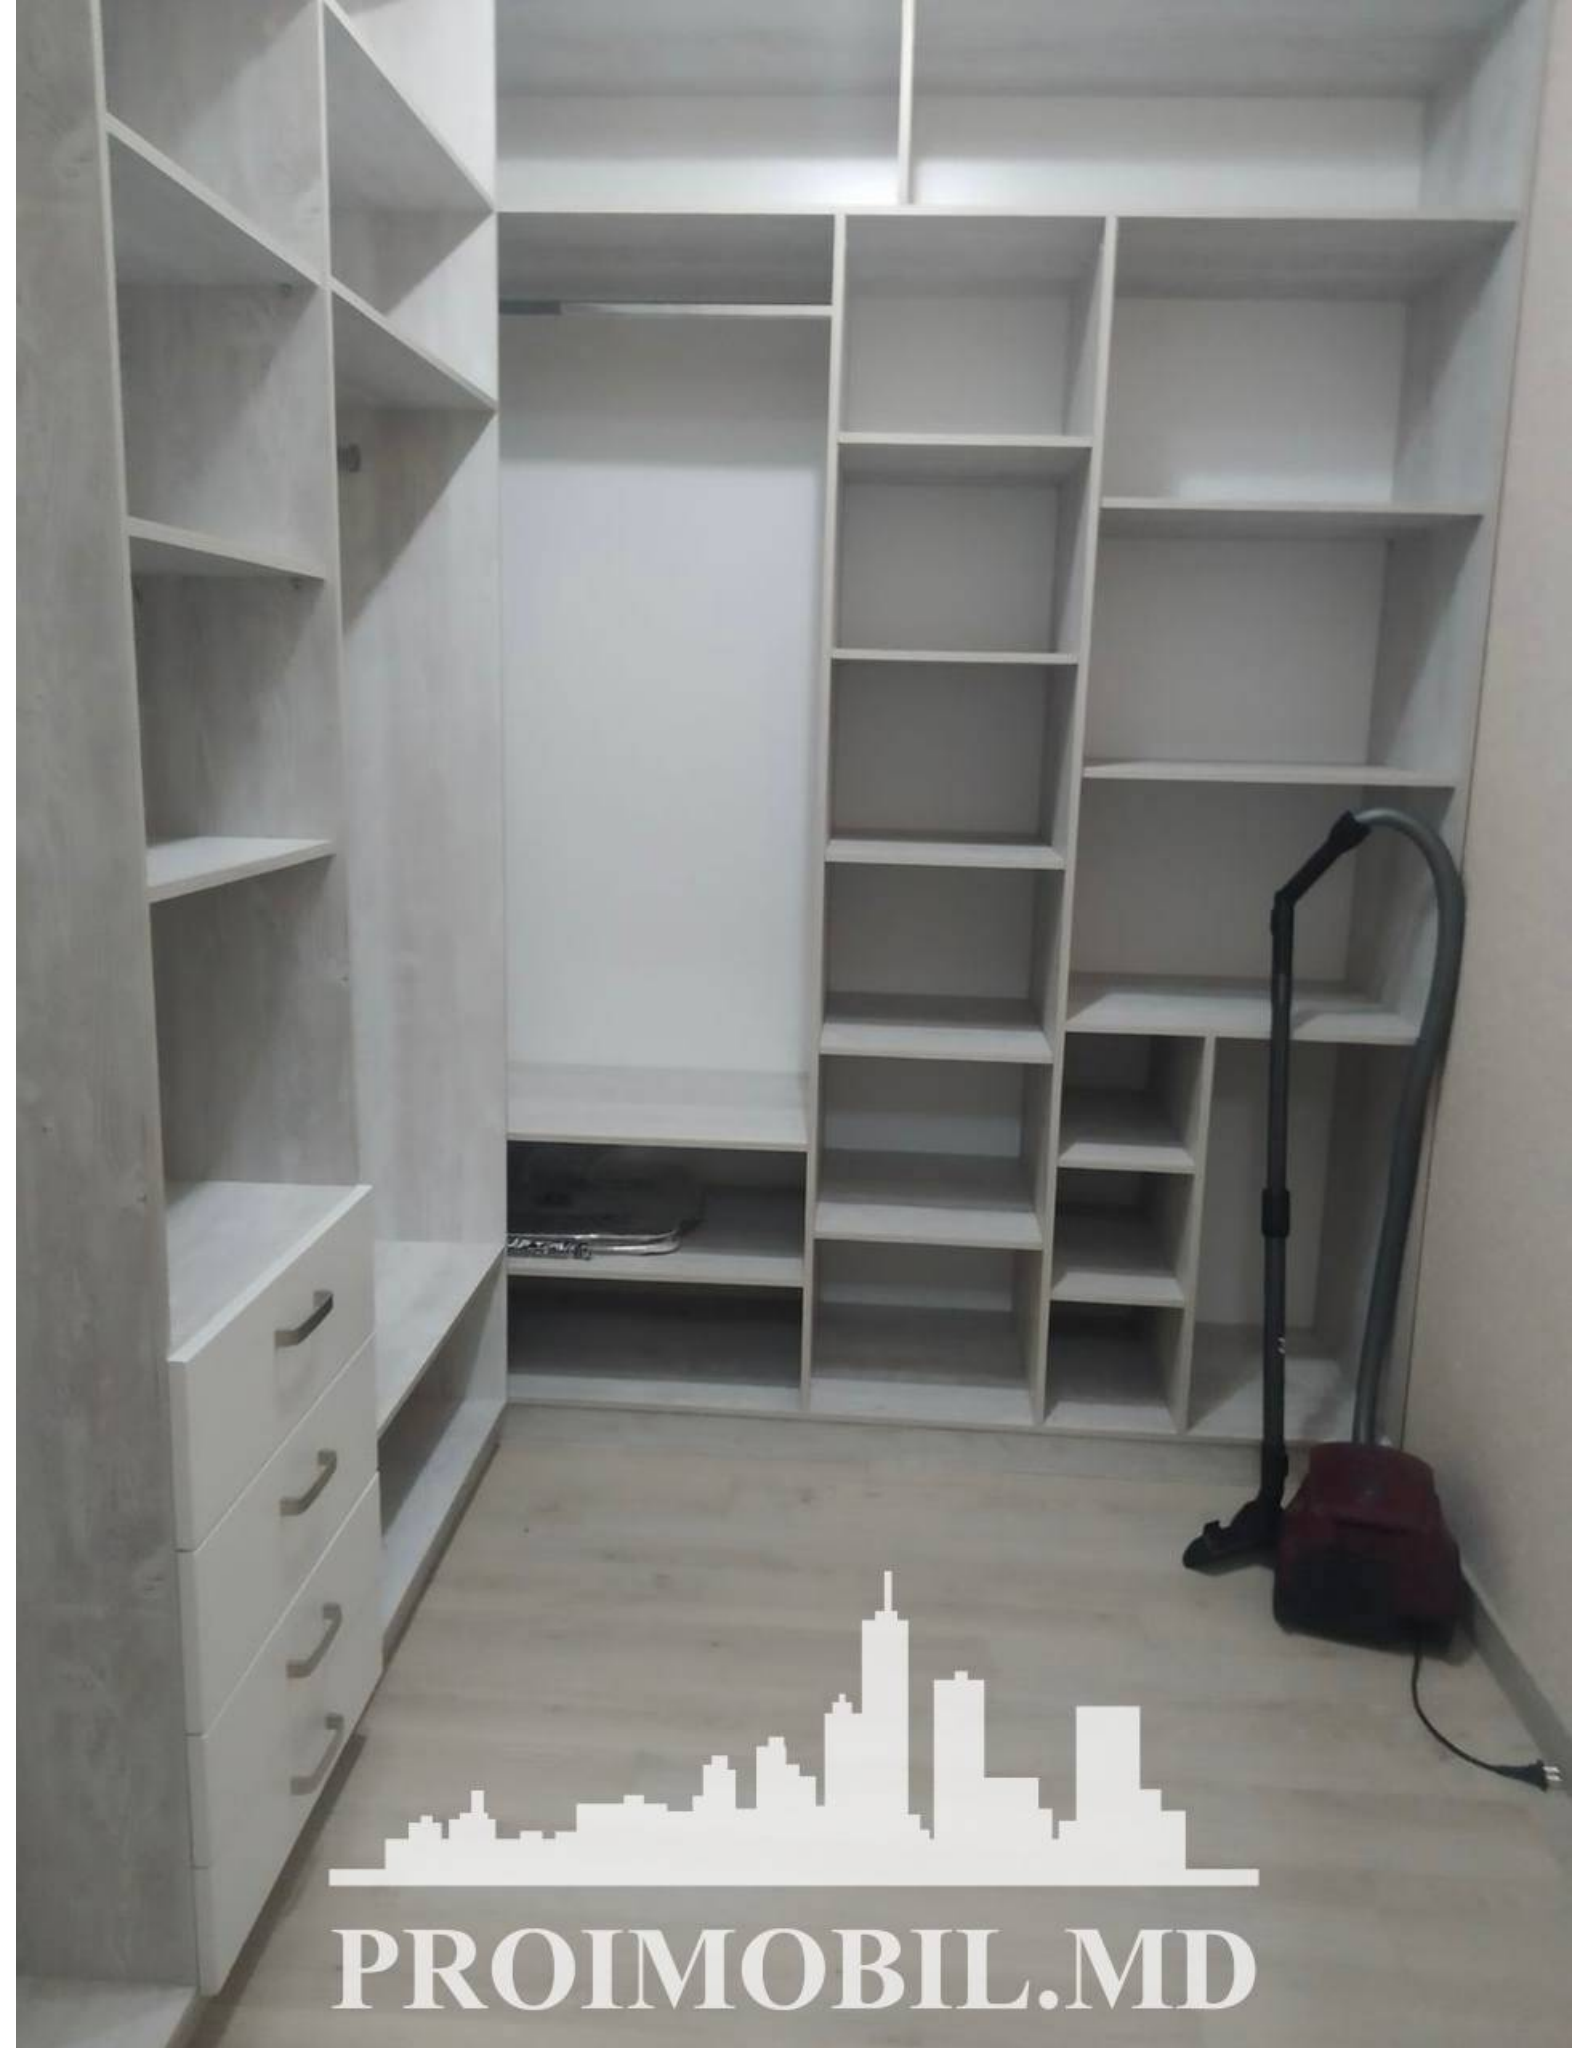

PROIMOBIL.MD