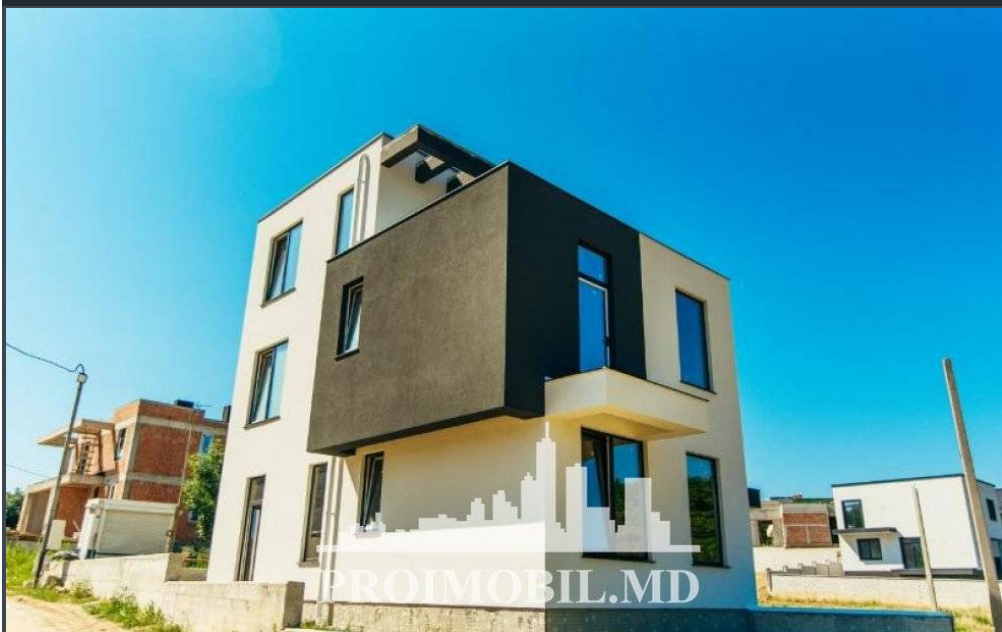

Suburbie, Durllești - 286000€

Suprafața totală - 350 m<sup>2</sup>

Tip ofertă - Vânzare

Camere - 4

Starea - Versiune gri

Grup sanitar - 3

Tip construcție - Nouă

Etaje - 3

Dormitoare - 4

Vă propunem spre vânzare această casă în stil **HI-TECH**, 3 nivele, amplasată în **or. Durllești, Poiana Domnească** cu suprafața totală de **350 mp + 6 ari**.

**Compartimentat în:**

demisol - garaj, cazangerie, beci

1 nivel - antreu, bucătărie + living spațios, bloc sanitar, terasă

2 nivel - 3 dormitoare, 2 blocuri sanitare, garderobă

3 nivel - dormitor, terasă cu priveliște

Curtea este pavată, amenajată cu plante decorative, priveliște de vis, strada pavată cu acces restrâns.