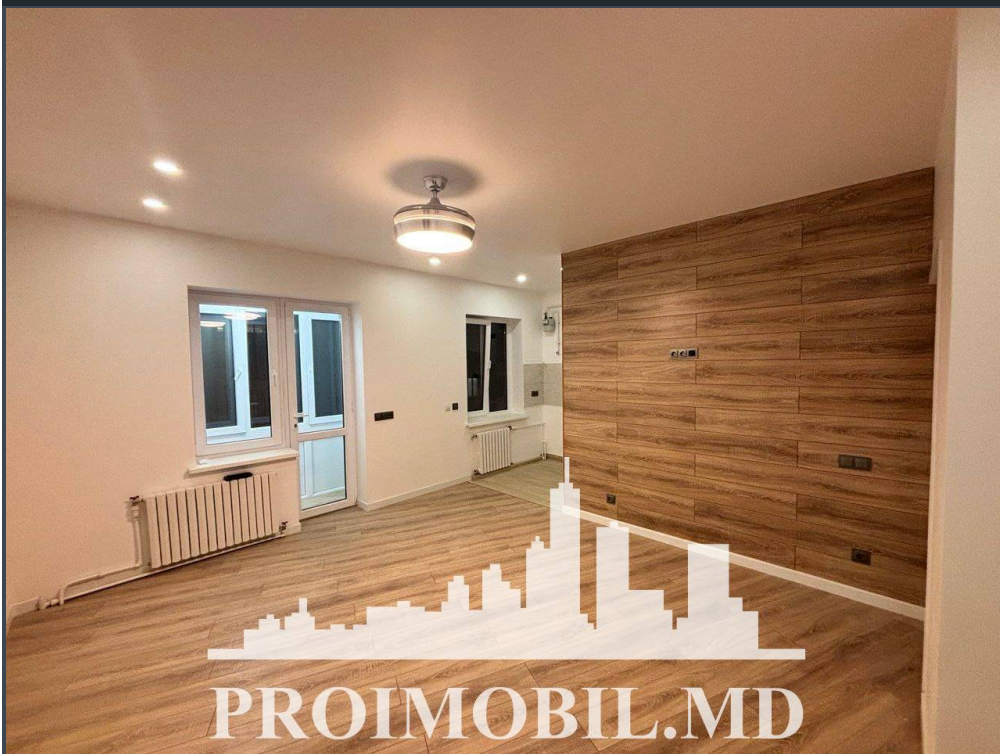

Chișinău, Centru - 89900€

Suprafața totală - 42 m2
Tip ofertă - Vânzare
Camere - 1
Starea - Reparație euro
Grup sanitar - 1
Tip construcție - Veche
Etaj - 5
Etaje - 5
Balcon - 1
Dormitoare - 1
Înălțimea tavanului - 0.00
Planul clădirii - IND (individual)
Loc de parcare - Deschisă

Vă propunem spre vânzare acest apartament cu **1 cameră și living, sect. Centru, str. Armenească**, cu suprafața totală de **42 mp**.
Compartimentat în: 1 dormitor, living, bucătărie, bloc sanitar, balcon, antreu.