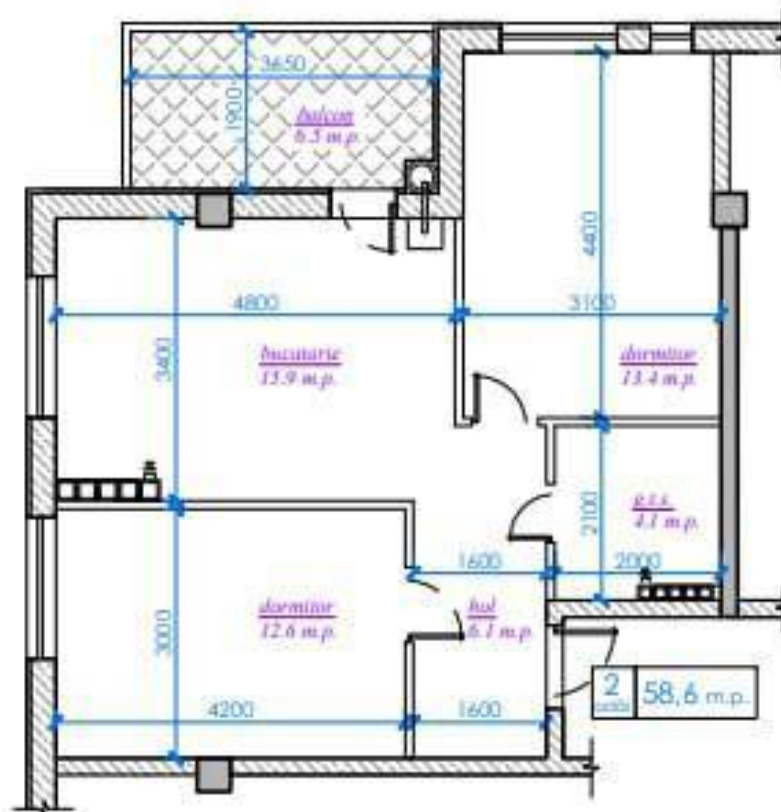

Apartament nr. 37 (2 odăi)

etaj 5, cota 15,600

aria totală = 58,6 m.p.

nr. cadastral 5501203577.01.037

schema amplasare apartamente etaj 5, cota 15,600