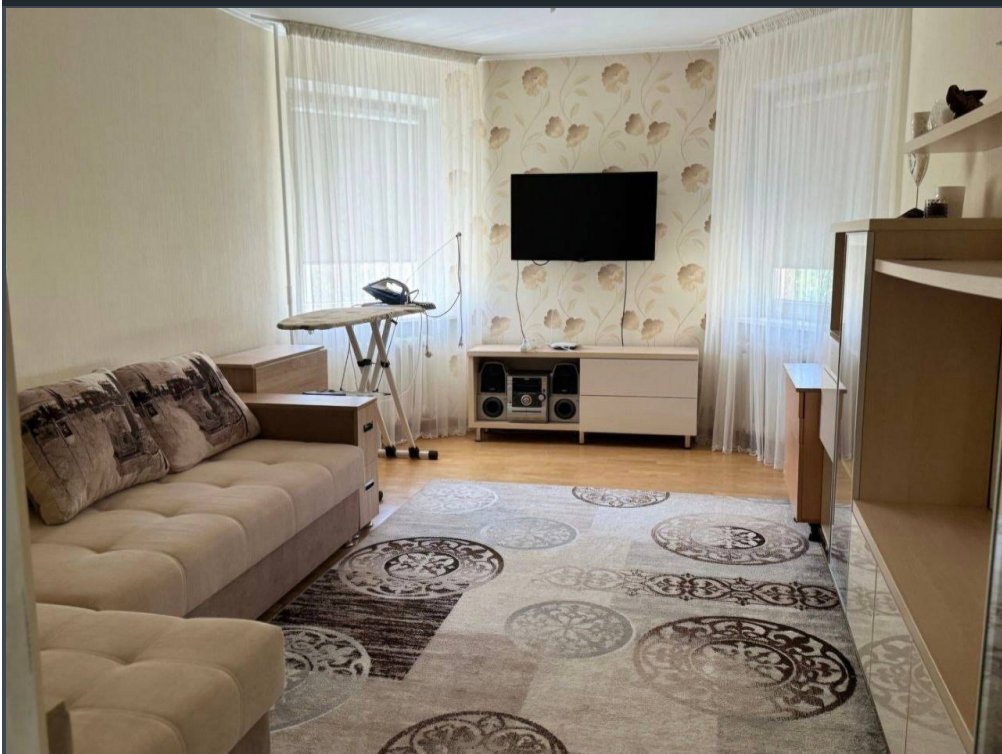

Chișinău, Centru - 87500€

Suprafața totală - 53 m²
Tip ofertă - Vânzare
Camere - 2
Starea - Reparație euro
Grup sanitar - 1
Tip construcție - Veche
Etaj - 6
Etaje - 16
Dormitoare - 1
Înălțimea tavanului - 0.00
Planul clădirii - IND (individual)
Loc de parcare - Deschisă

Vă propunem spre vânzare acest apartament cu **2 camere, sect. Centru, str. Ismail**, cu suprafața totală de **53 mp.**

Compartimentat în: 1 dormitor, living, bucătărie, bloc sanitar, antreu.

Dotări și finisaje: