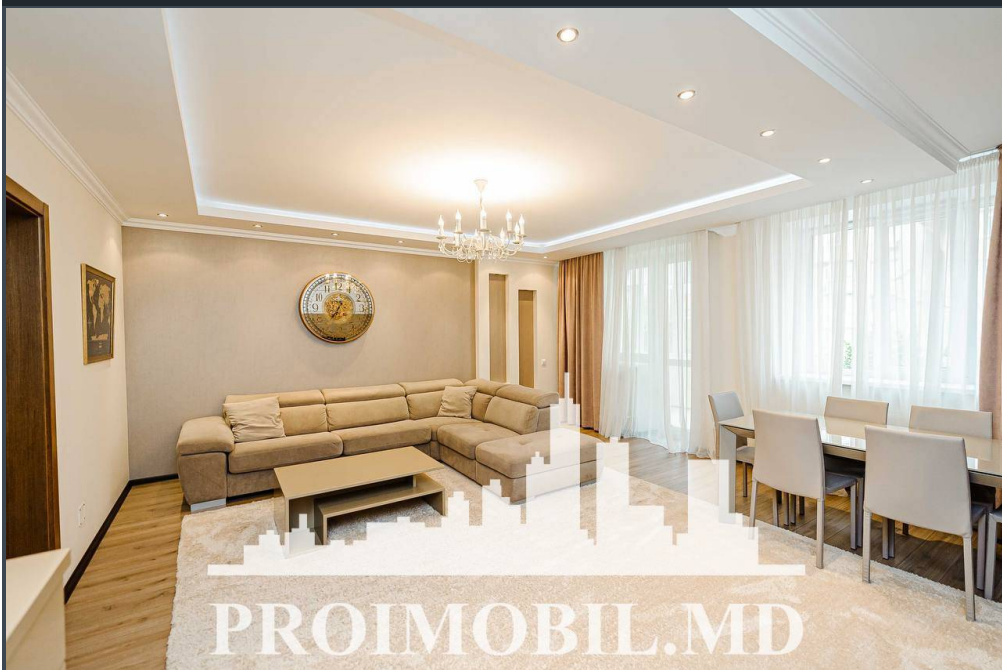

Chișinău, Centru - 2000€

Suprafața totală - 143 m²
Tip ofertă - Chirie
Camere - 3
Starea - Reparație euro
Grup sanitar - 2
Tip construcție - Nouă
Etaj - 3
Etaje - 11
Balcon - 2
Dormitoare - 3
Înălțimea tavanului - 0.00
Planul clădirii - IND (individual)
Loc de parcare - Deschisă

Spre chirie se oferă apartament în bloc nou, **sect. Centru, str. Mitropolitul Petru Movilă**. Suprafața totală de **143 mp, etajul 3 din 11**.

Compartimentat în: 3 dormitoare, bucatărie, 2 blocuri sanitare, 2 balcoane, antreu.