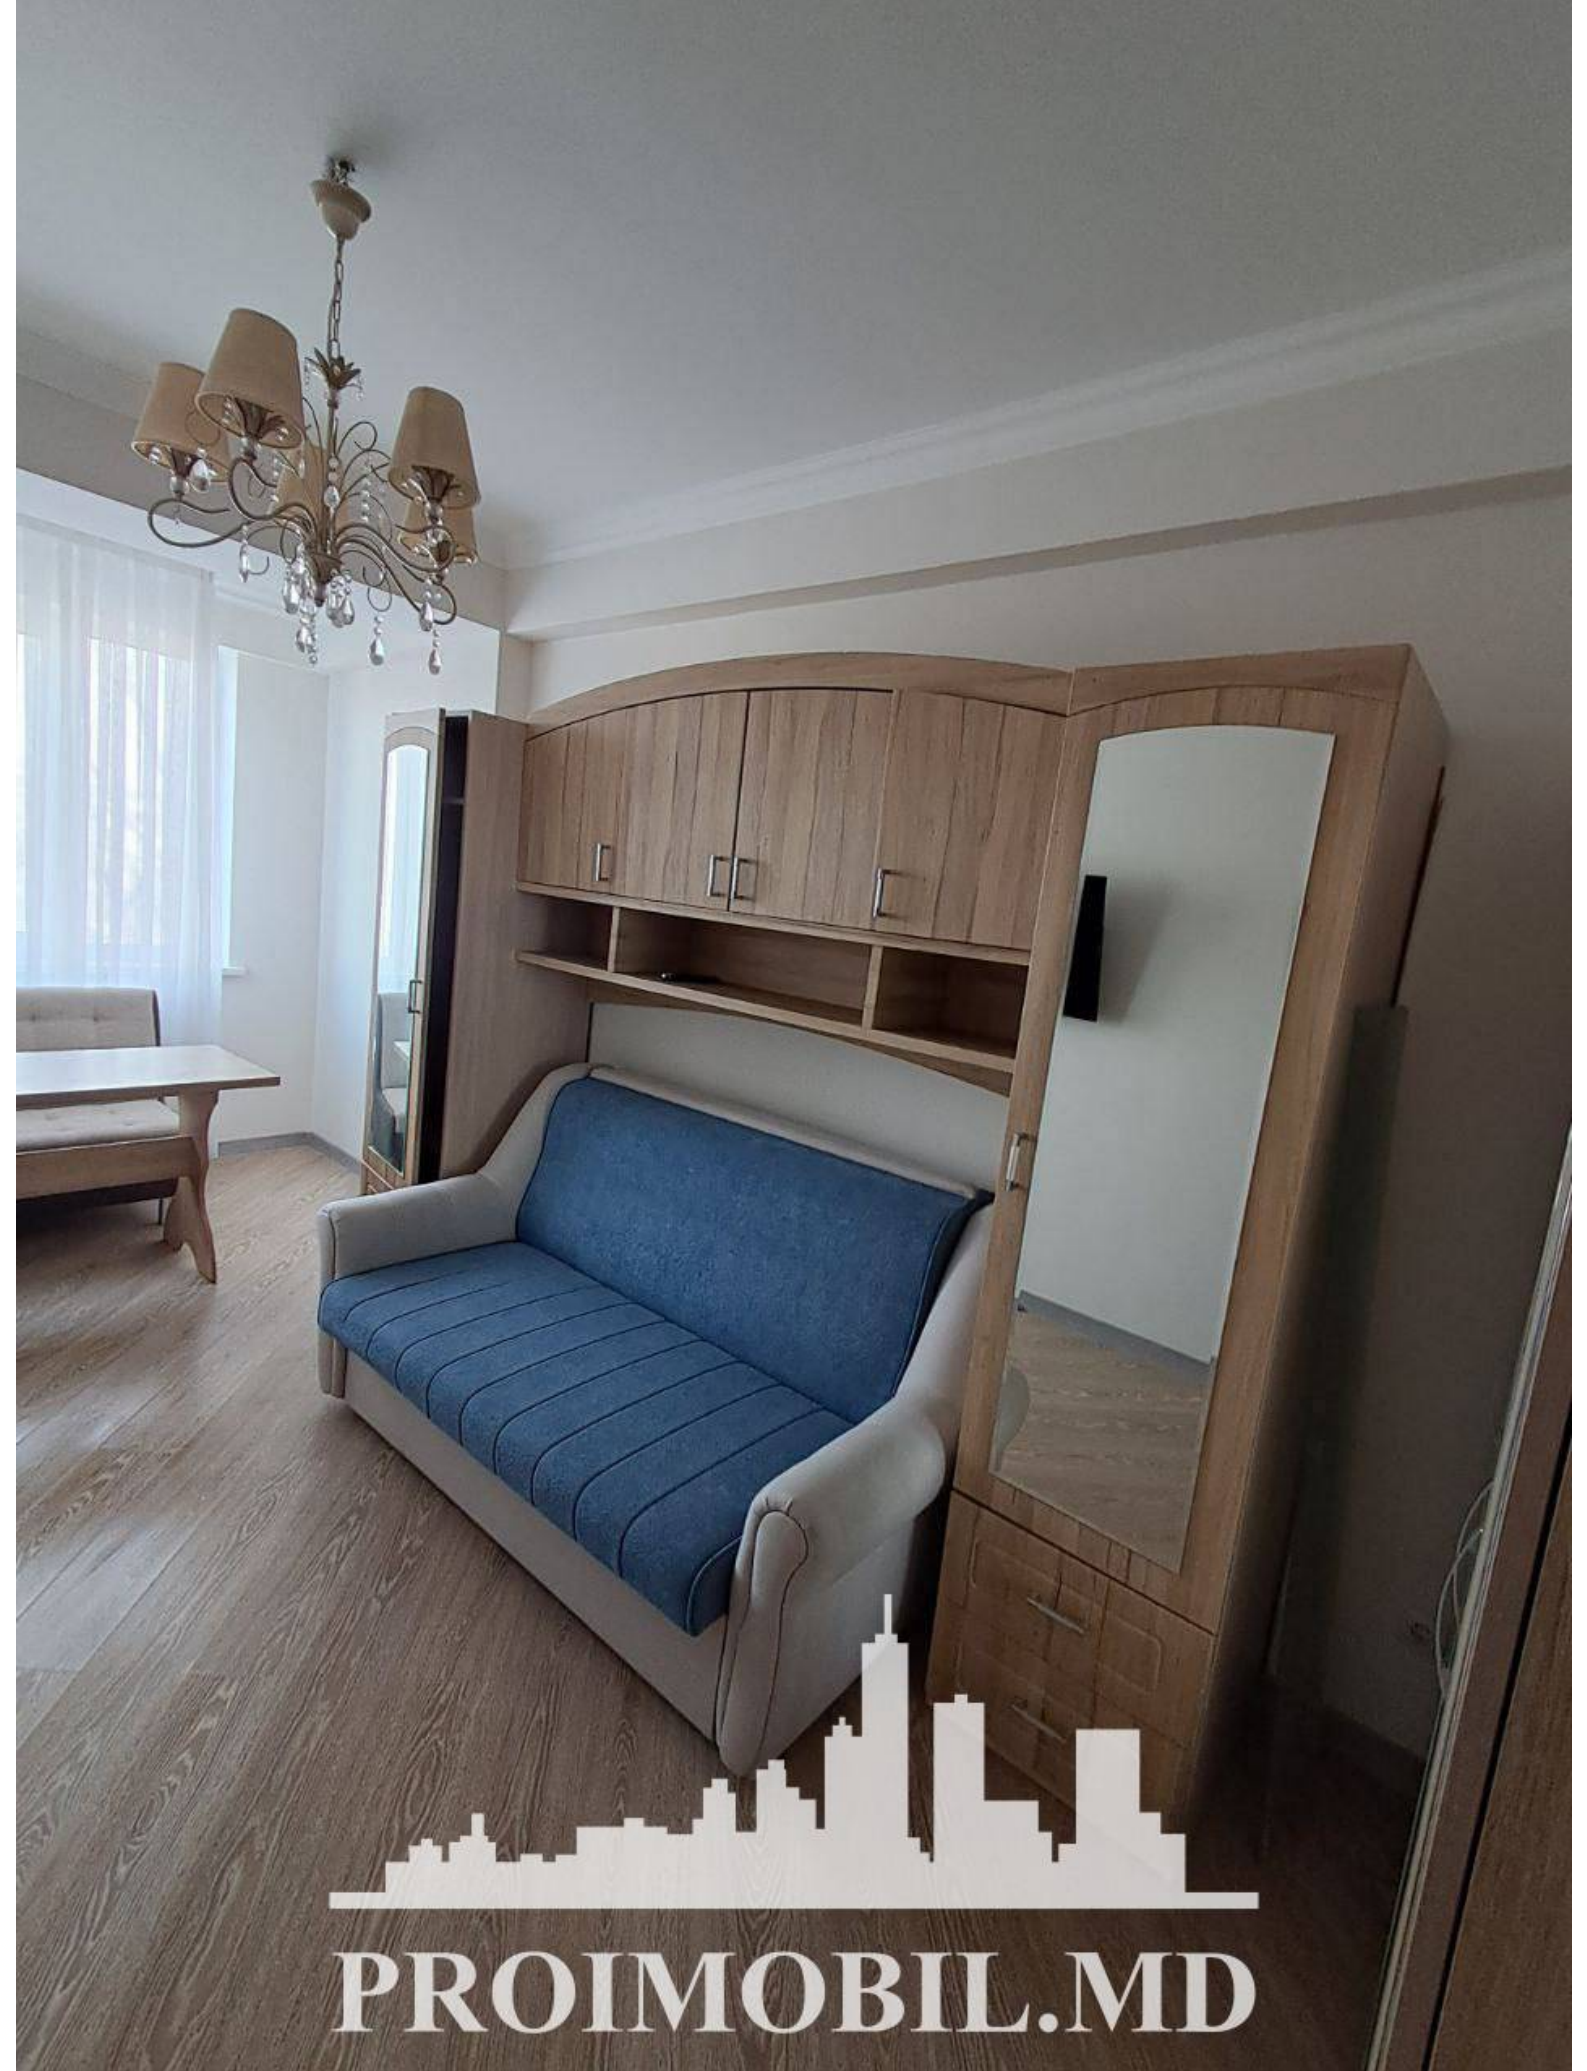

PROIMOBIL.MD