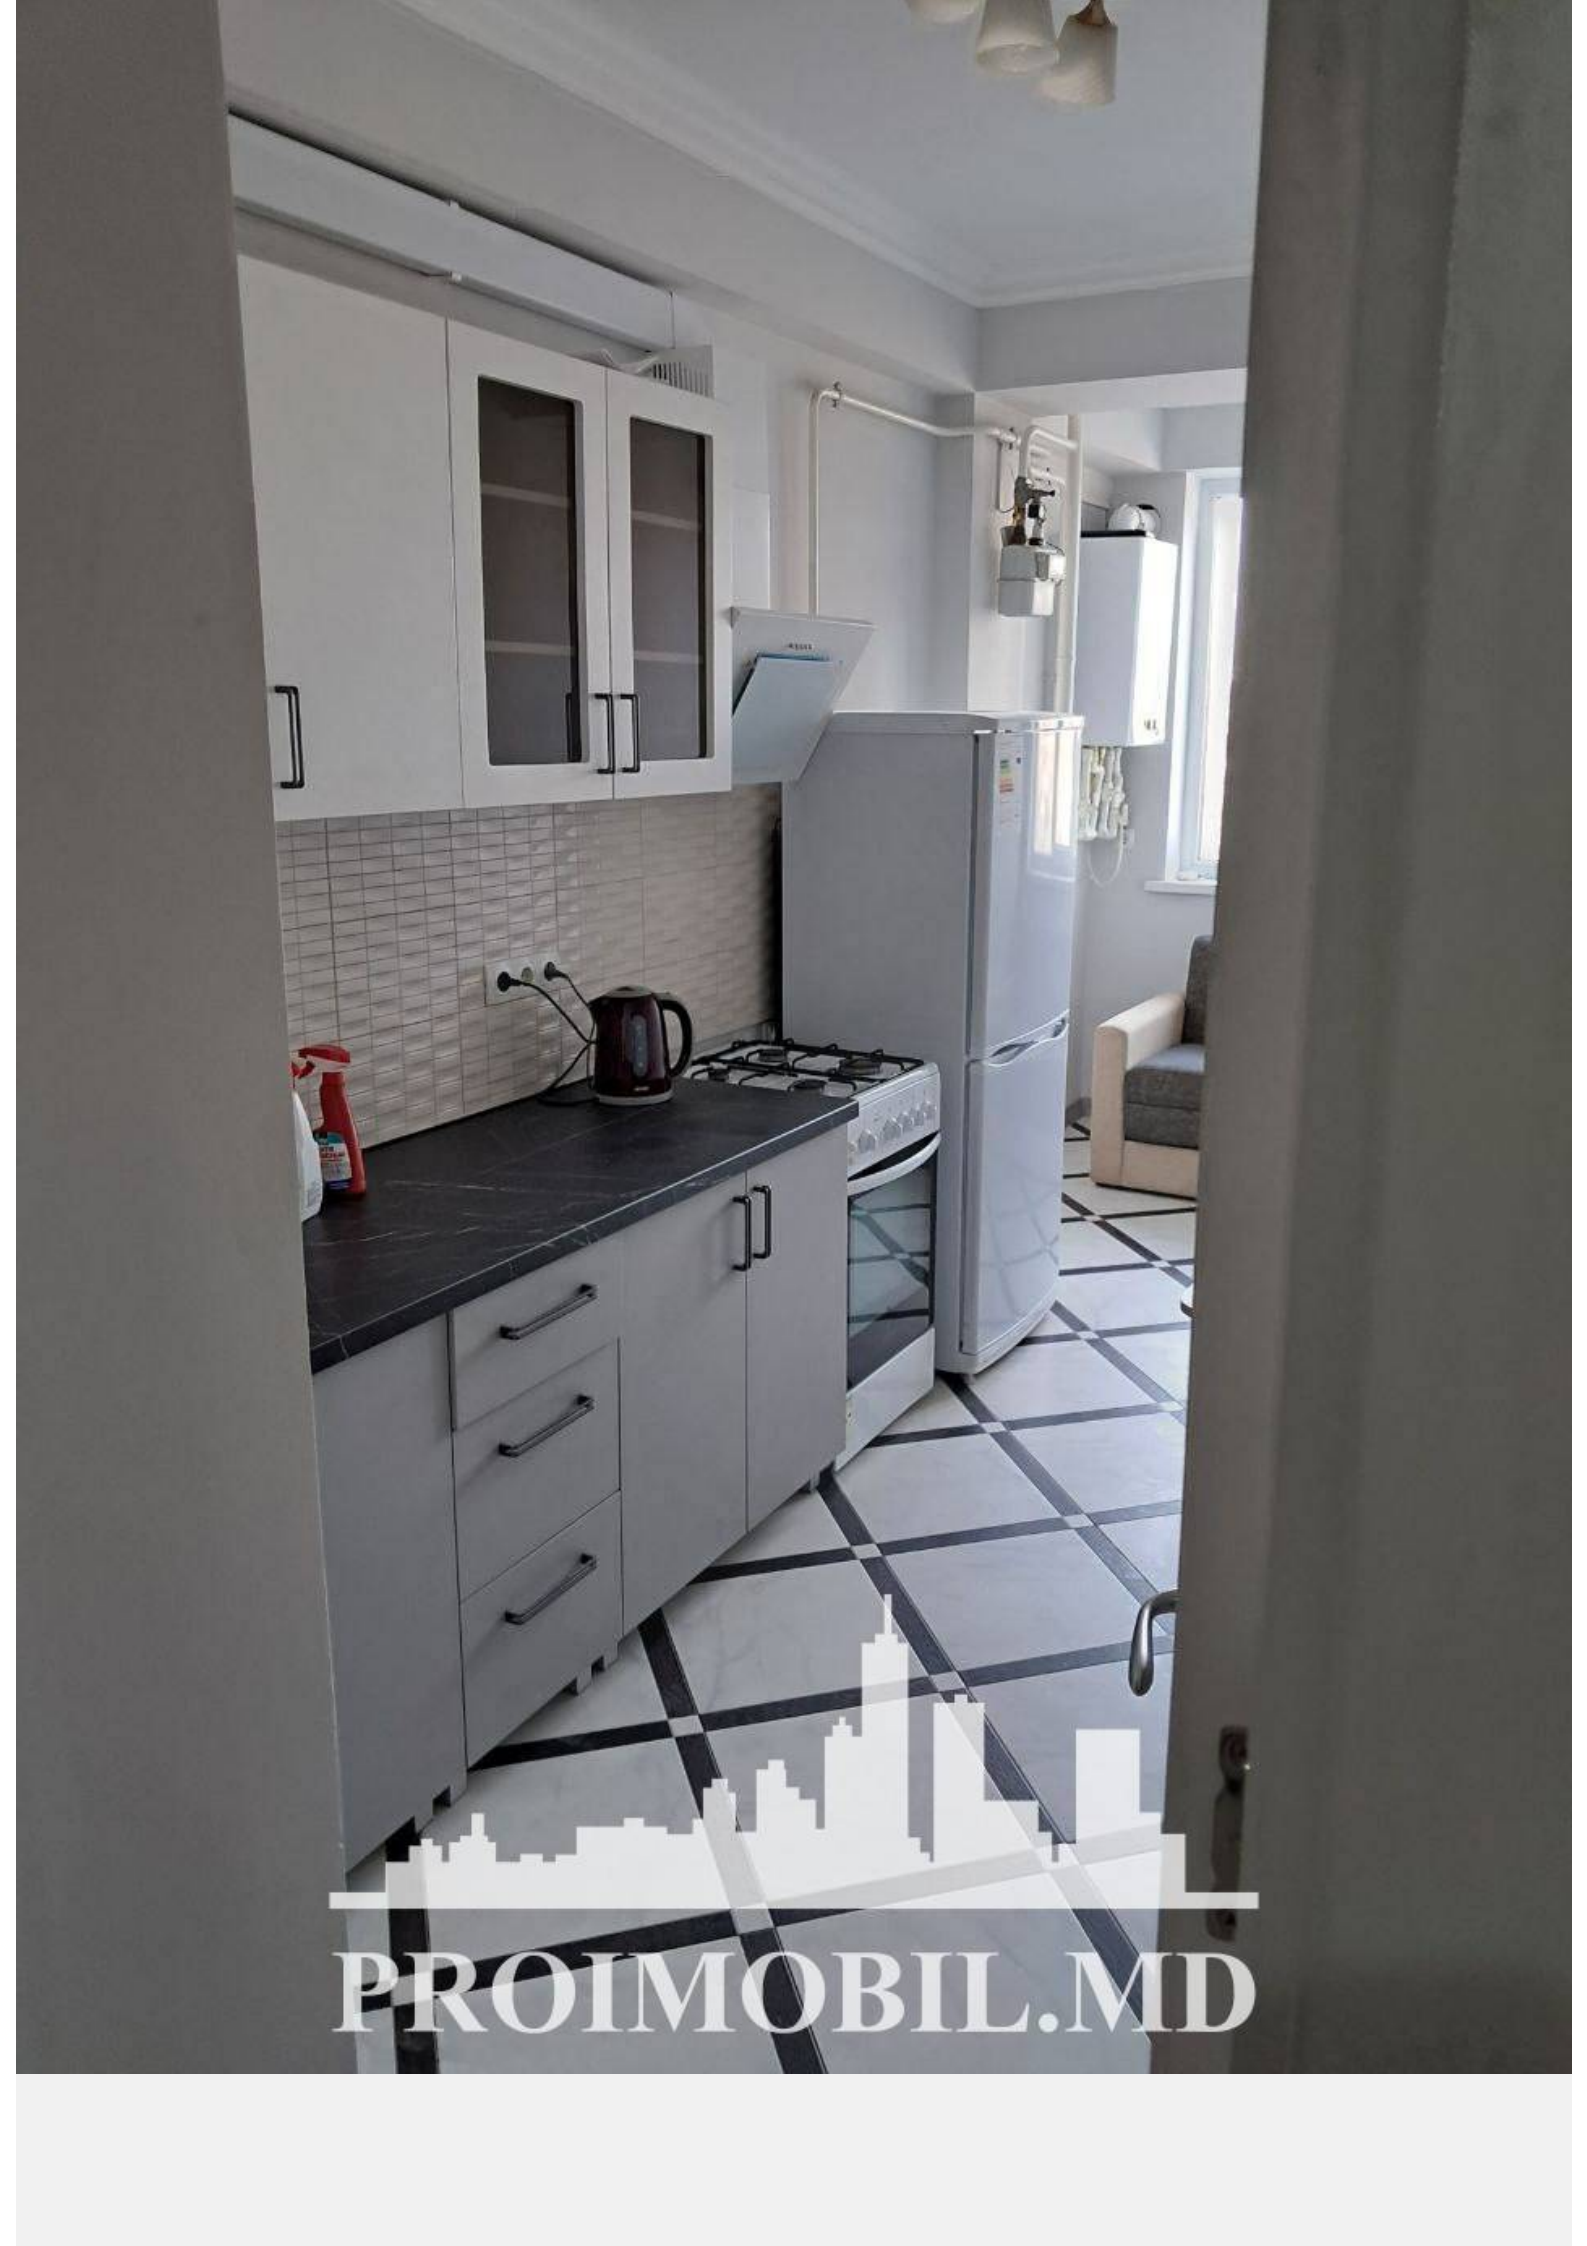

PROIMOBIL.MD