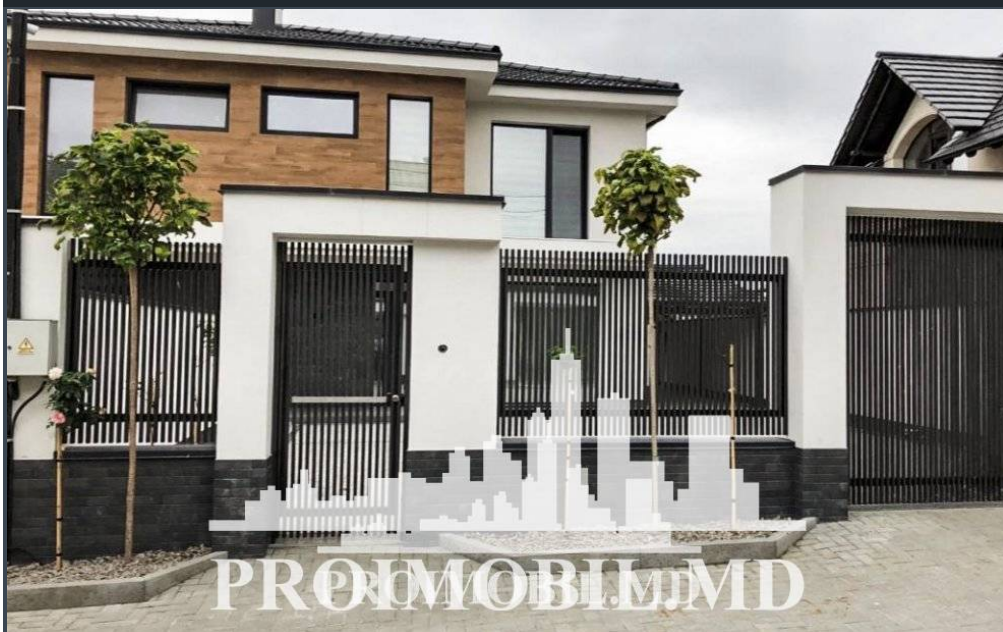

Suburbie, Dumbrava - 3500€

Suprafața totală - 220 m<sup>2</sup>  
Tip ofertă - Chirie  
Camere - 4  
Starea - Reparație euro  
Grup sanitar - 3  
Tip construcție - Nouă  
Etaje - 3  
Dormitoare - 4  
Înălțimea tavanului - 0.00

Se oferă chirie casă în 3 nivele cu suprafața totală de 220 mp , amplasată în s. Dumbrava, str. Mihail Boț.

Compartimentată în: 4 camere, bucatărie cu living, 3 blocuri sanitare, 2 terase, antreu, zona barbecue.