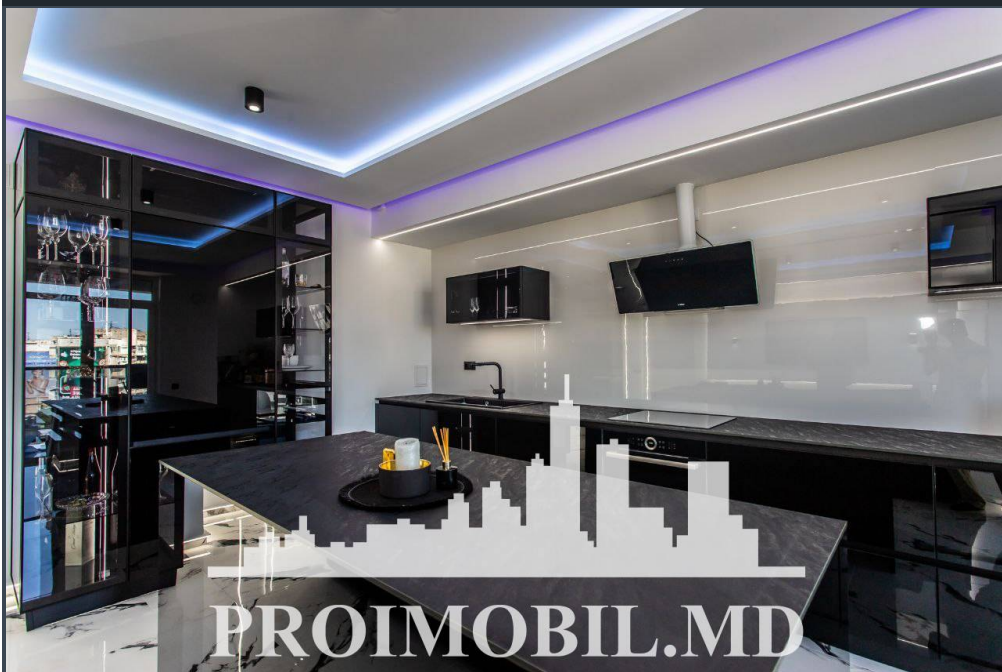

Chișinău, Râșcani - 2700€

Suprafața totală - 120 m²
Tip ofertă - Chirie
Camere - 2
Starea - Reparație euro
Grup sanitar - 2
Tip construcție - Nouă
Etaj - 9
Etaje - 17
Balcon - 2
Dormitoare - 2
Înălțimea tavanului - 0.00
Planul clădirii - IND (individual)
Loc de parcare - Subterană