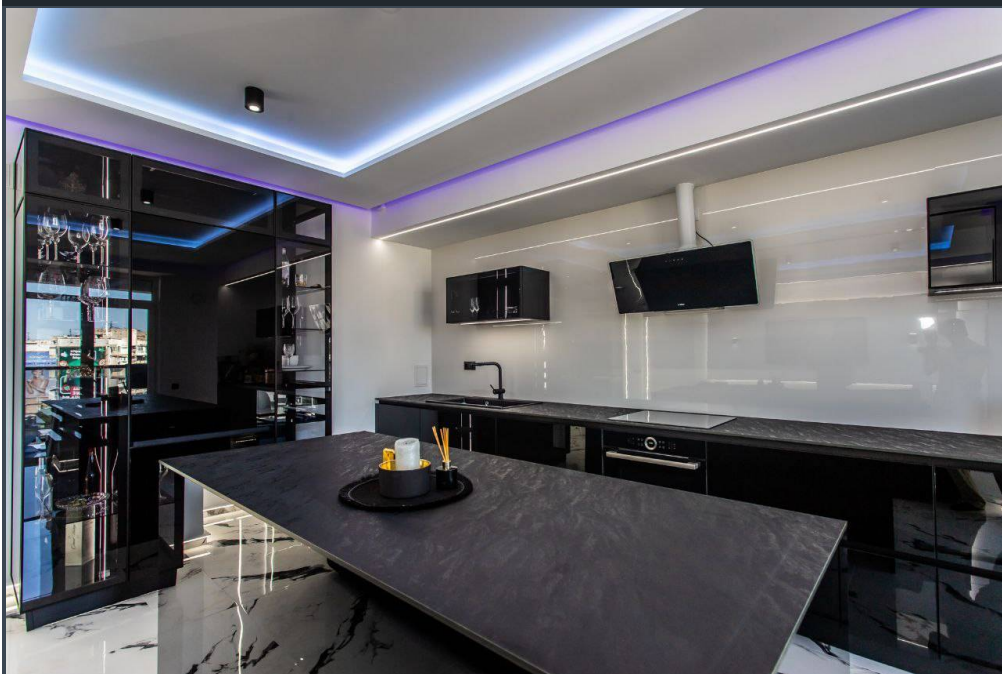

Chișinău, Râșcani - 2700€

Suprafața totală - 120 m<sup>2</sup>  
Tip ofertă - Chirie  
Camere - 2  
Starea - Reparație euro  
Grup sanitar - 2  
Tip construcție - Nouă  
Etaj - 9  
Etaje - 17  
Balcon - 2  
Dormitoare - 2  
Înălțimea tavanului - 0.00  
Planul clădirii - IND (individual)  
Loc de parcare - Subterană