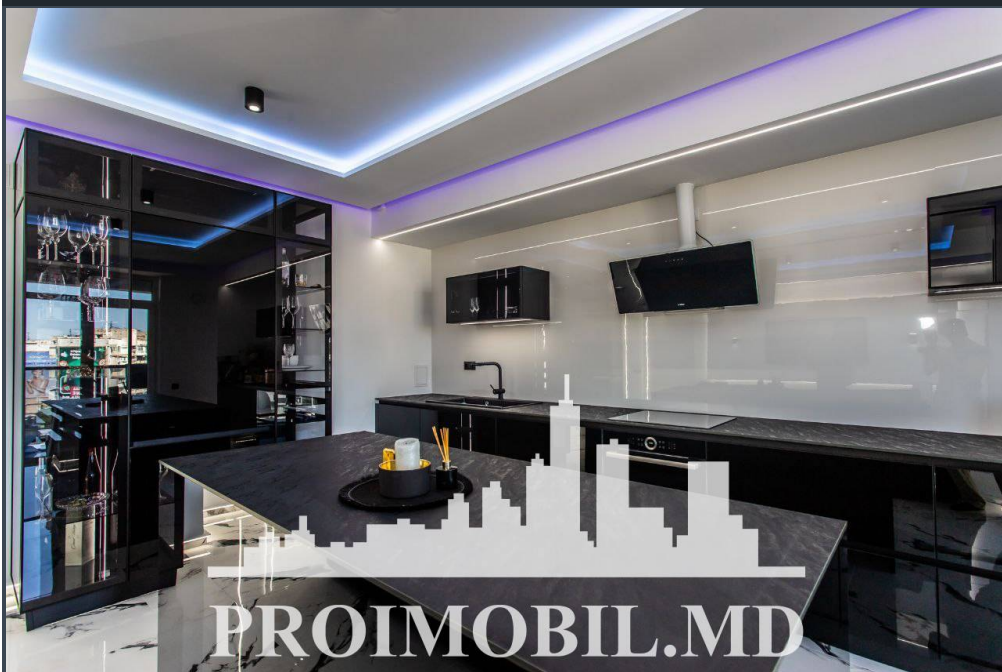

Chișinău, Râșcani - 2700€

Suprafața totală - 120 m<sup>2</sup>  
Tip ofertă - Chirie  
Camere - 2  
Starea - Reparație euro  
Grup sanitar - 2  
Tip construcție - Nouă  
Etaj - 9  
Etaje - 17  
Balcon - 2  
Dormitoare - 2  
Înălțimea tavanului - 0.00  
Planul clădirii - IND (individual)  
Loc de parcare - Subterană

Spre chirie se oferă apartament în bloc nou, **sect. Râșcani, str. Bogdan Voievod.**

Suprafața totală de **120 mp, etajul 9 din 17.**

**Compartimentat în:** 2 dormitoare, living, bucătărie, 2 blocuri sanitare, 2 balcoane, antreu.