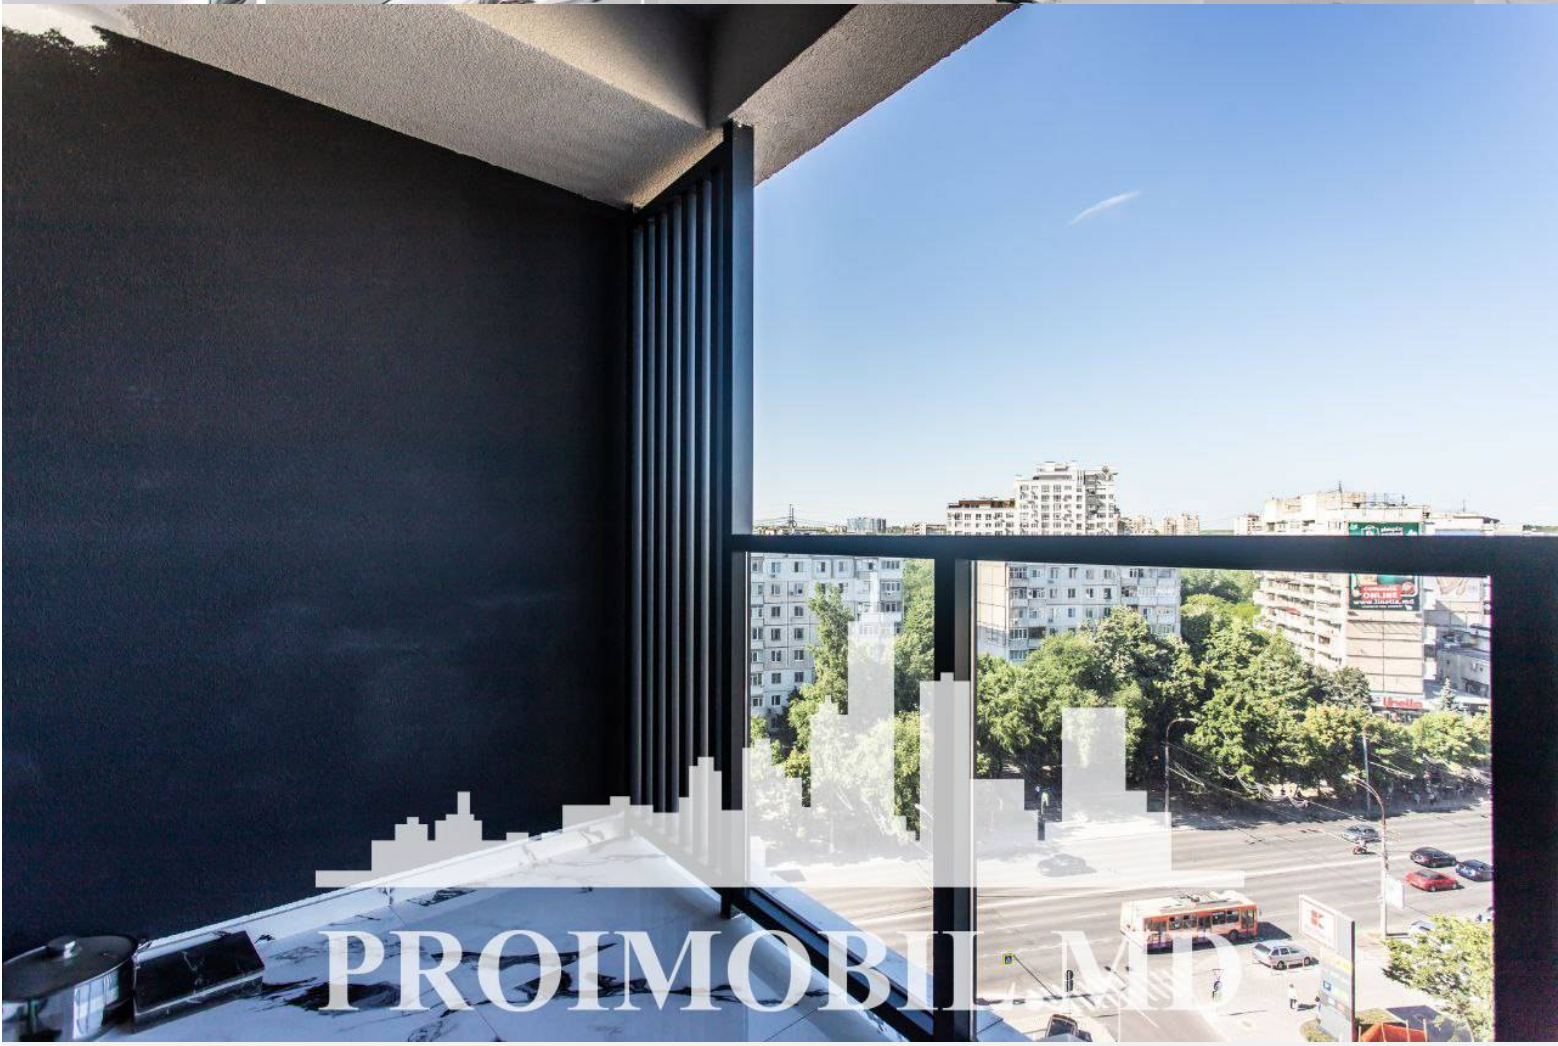

PROIMOBIL.MD