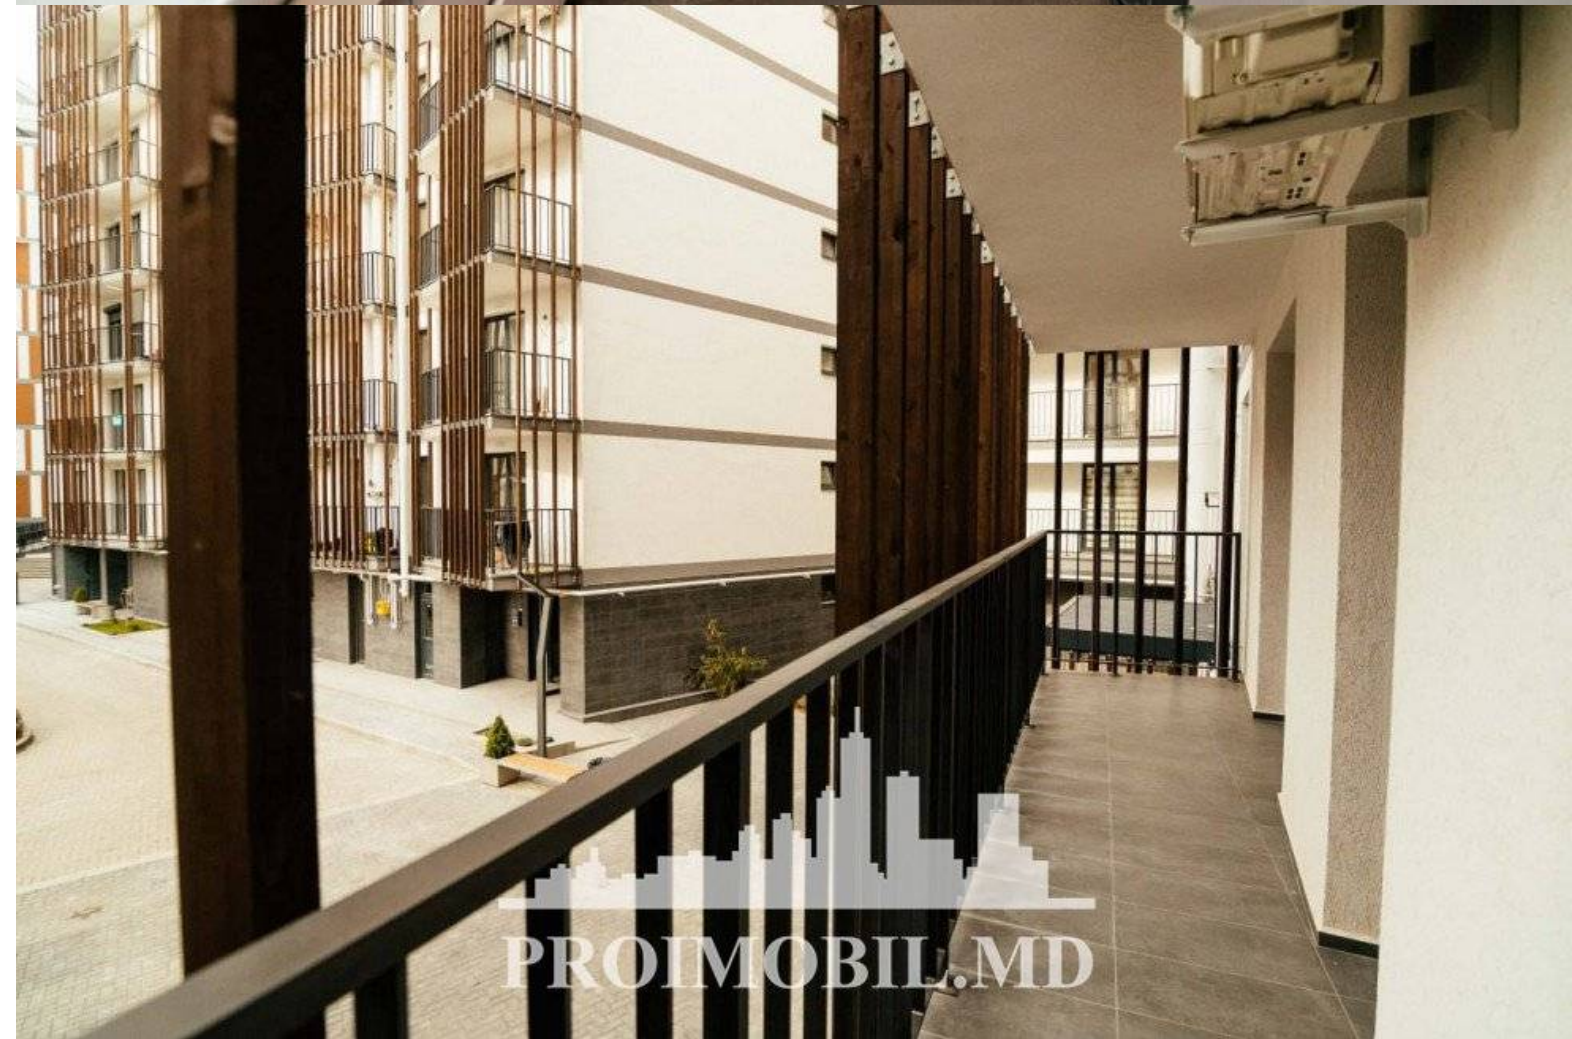

PROIMOBIL.MD