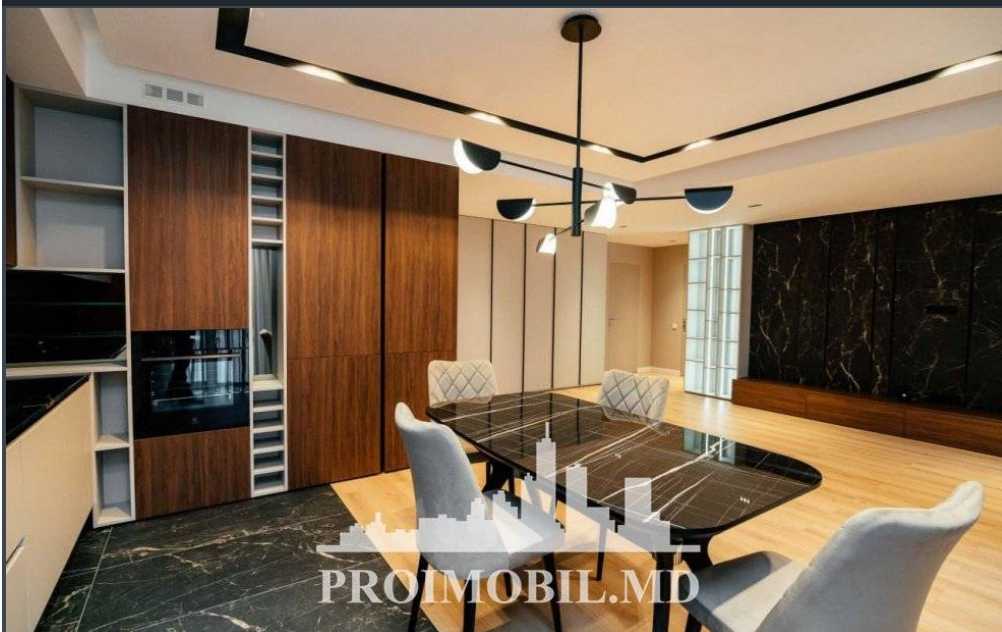

Chișinău, Centru - 2000€

Suprafața totală - 104 m<sup>2</sup>

Tip ofertă - Chirie

Camere - 3

Starea - Reparație euro

Grup sanitar - 2

Tip construcție - Nouă

Etaj - 2

Etaje - 9

Dormitoare - 2

Loc de parcare - Deschisă

Spre chirie acest apartament, în bloc vechi, **sect. Centru, str. P.**

**Halippa** cu suprafața totală de **104 mp**, et. 2 din 9.

**Compartimentat în:** 2 dormitoare, living, bucătărie, 2 blocuri sanitare, 2 balcoane, antreu.